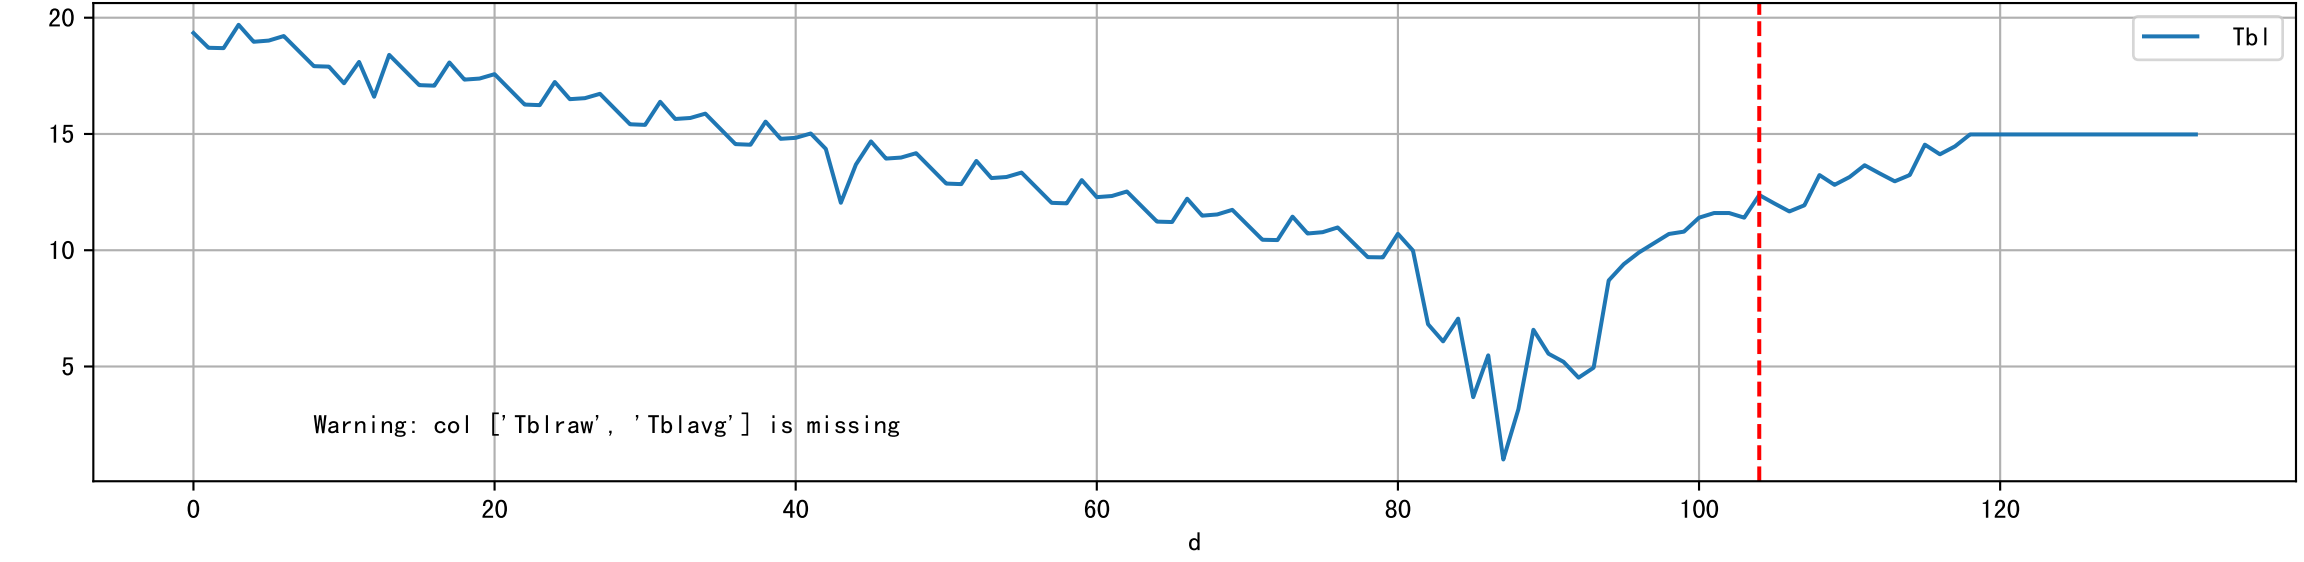

taocraw:-o', 'taocavg', 'taoc'], ['k0raw:-o', 'k0avg', 'k0'], ['k1raw:-o', 'k1avg', 'k1'], ['k2raw:-o', 'k2avg', 'k2'], ['Tblraw:-o', 'Tblavg',

P10AE D:104 2026-01-29