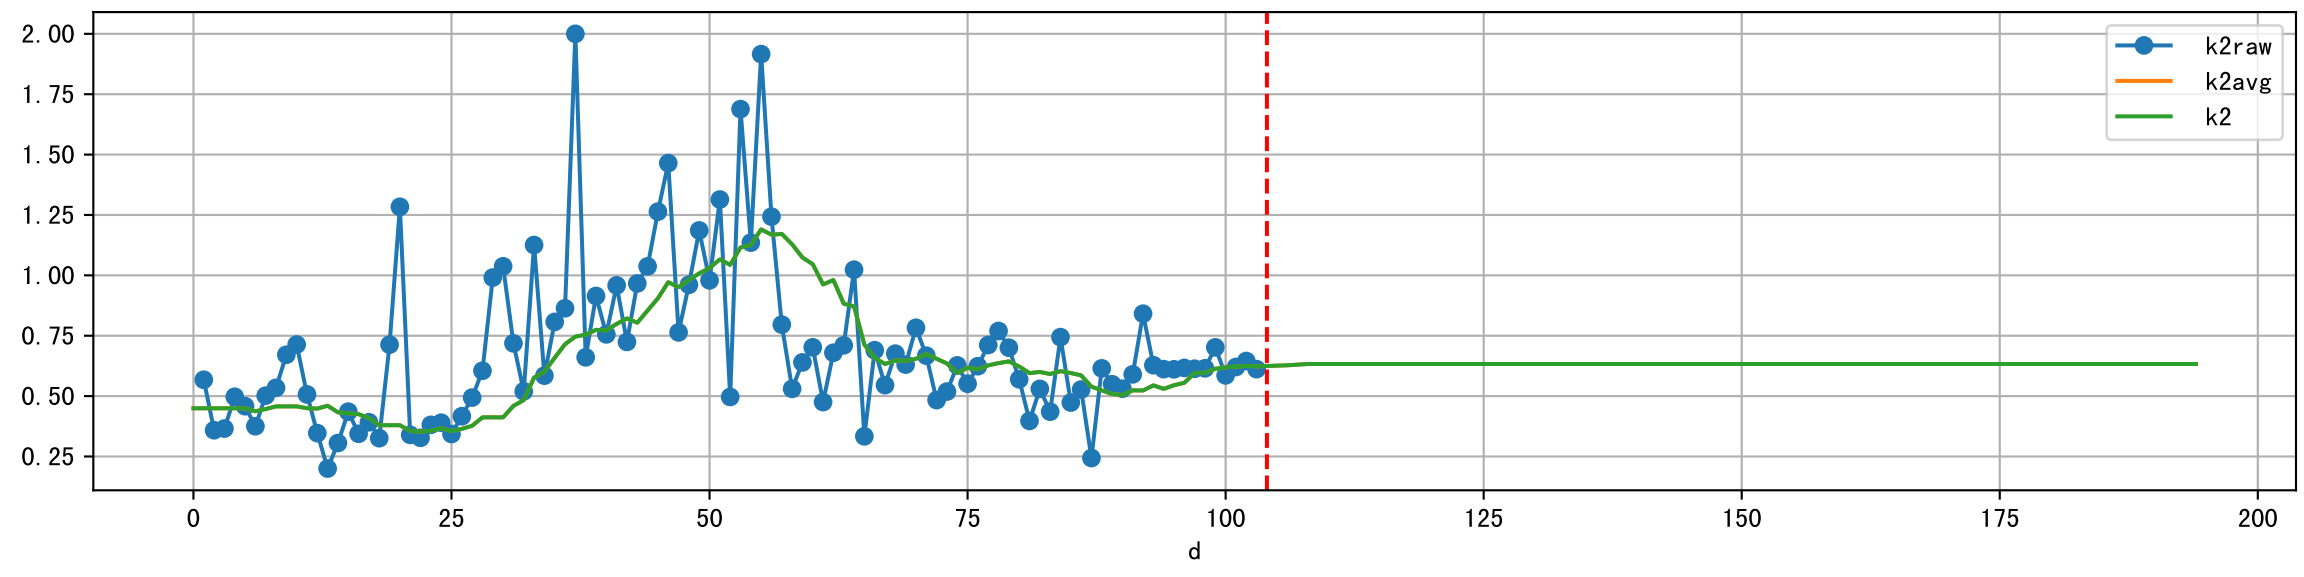

taocraw:-o', 'taocavg', 'taoc'], ['k0raw:-o', 'k0avg', 'k0'], ['k1raw:-o', 'k1avg', 'k1'], ['k2raw:-o', 'k2avg', 'k2'], ['Tblraw:-o', 'Tblavg',

P10AE D:104 2026-01-29