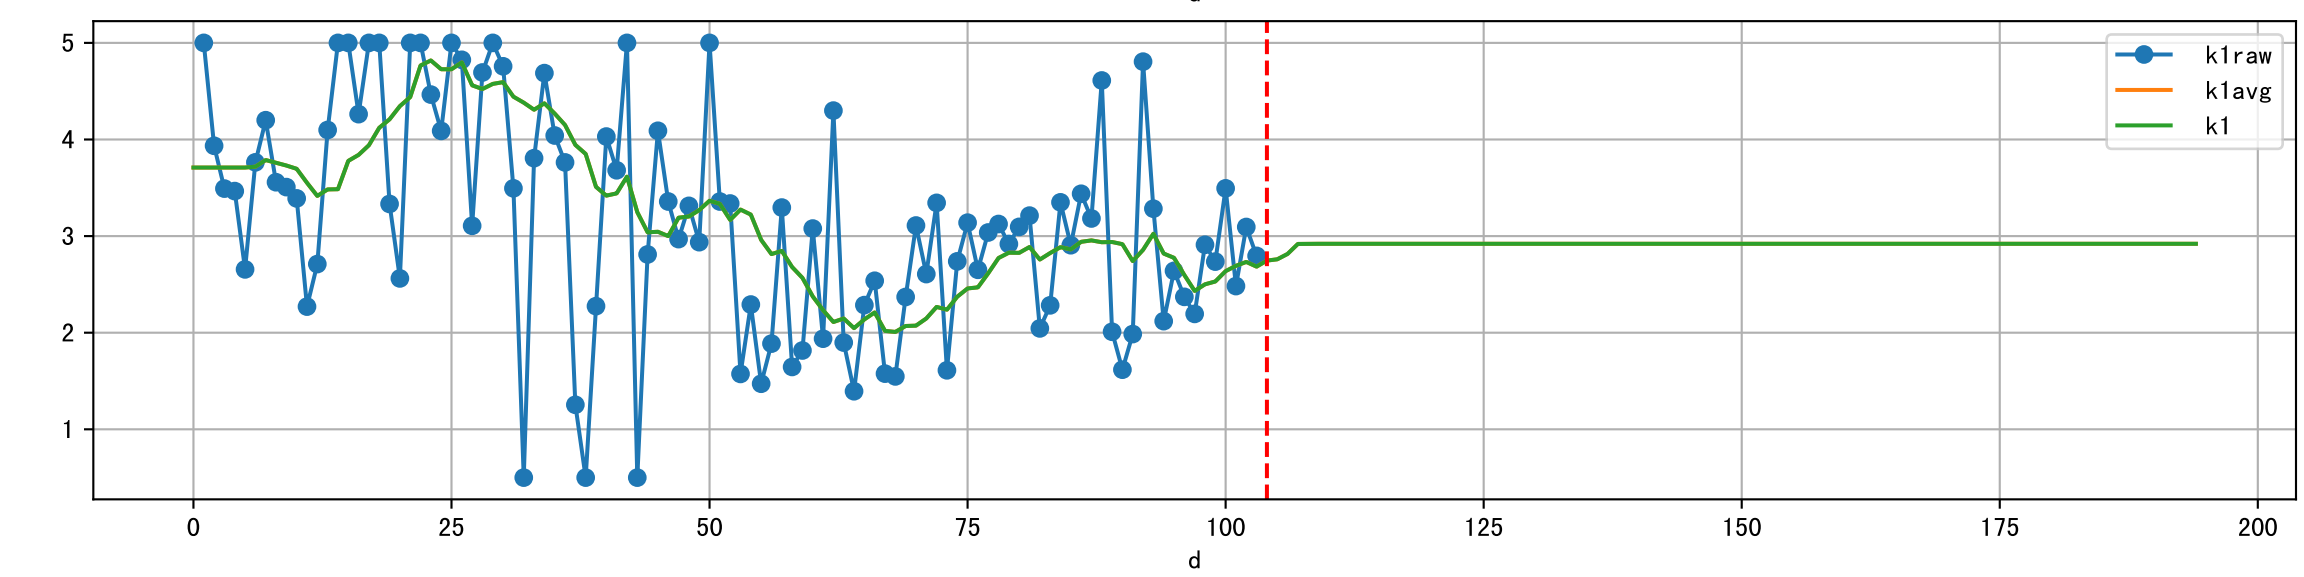

taocraw:-o', 'taocavg', 'taoc'], ['k0raw:-o', 'k0avg', 'k0'], ['k1raw:-o', 'k1avg', 'k1'], ['k2raw:-o', 'k2avg', 'k2'], ['Tblraw:-o', 'Tblavg',

P10AE D:104 2026-01-29