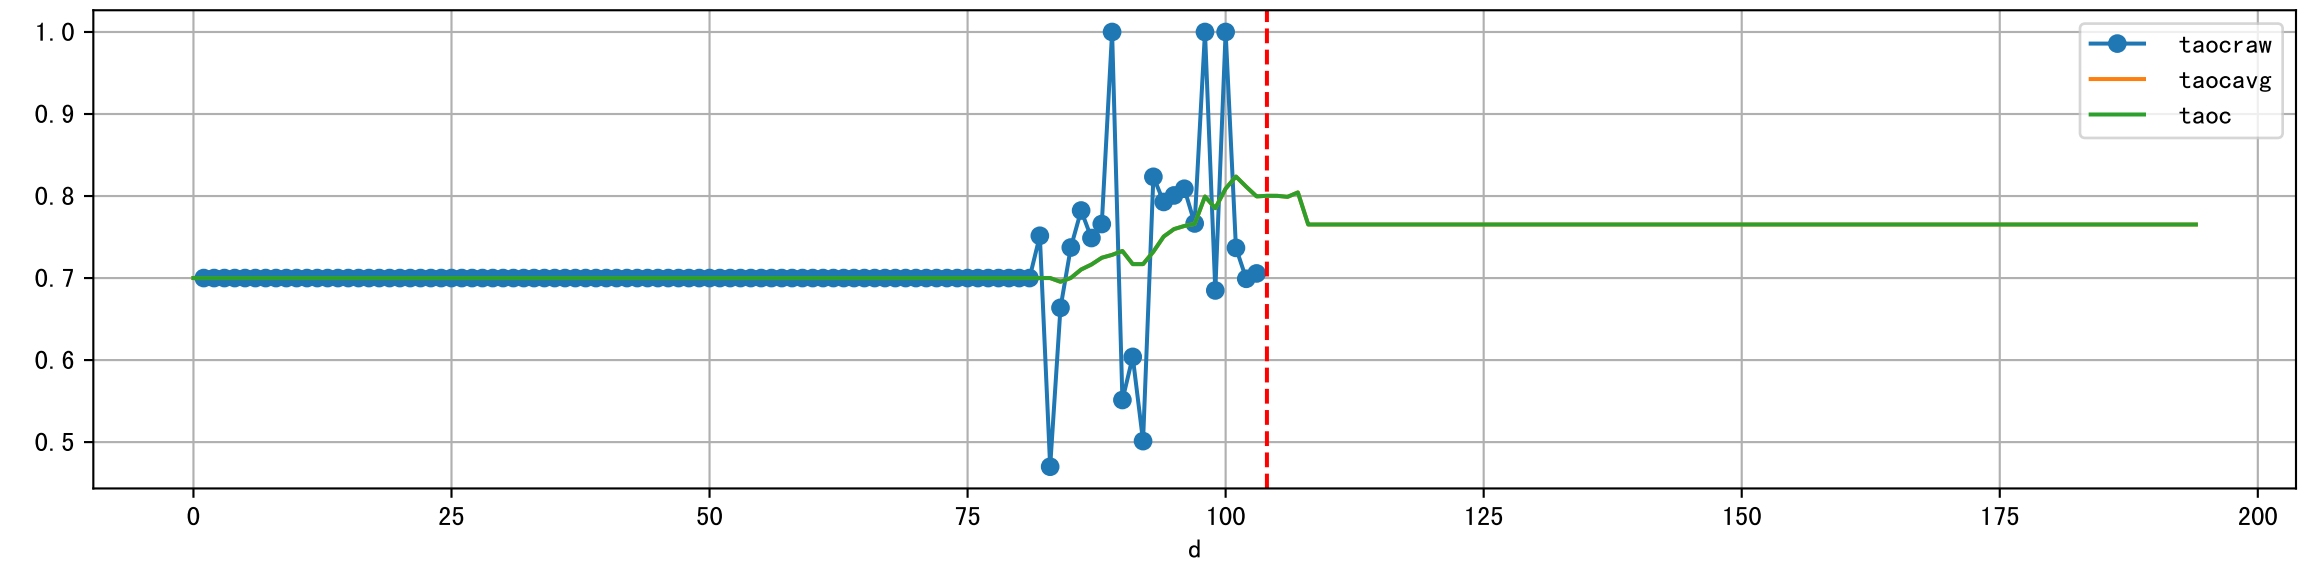

taocraw:-o', 'taocavg', 'taoc'], ['k0raw:-o', 'k0avg', 'k0'], ['k1raw:-o', 'k1avg', 'k1'], ['k2raw:-o', 'k2avg', 'k2'], ['Tblraw:-o', 'Tblavg',

P10AE D:104 2026-01-29