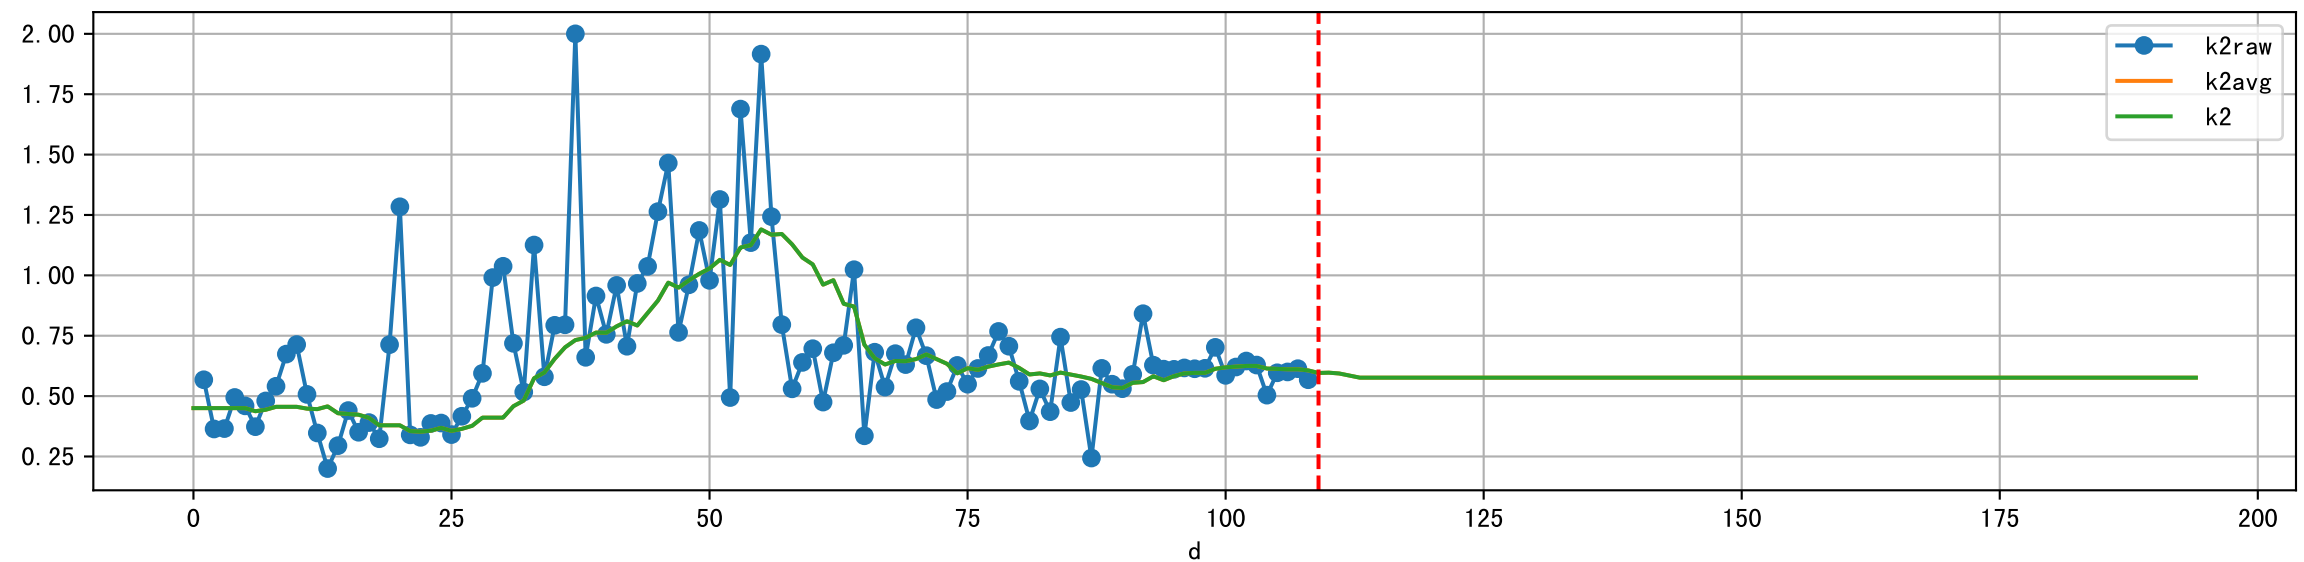

taocraw:-o', 'taocavg', 'taoc'], ['k0raw:-o', 'k0avg', 'k0'], ['k1raw:-o', 'k1avg', 'k1'], ['k2raw:-o', 'k2avg', 'k2'], ['Tblraw:-o', 'Tblavg',

P10AE D:109 2026-02-03