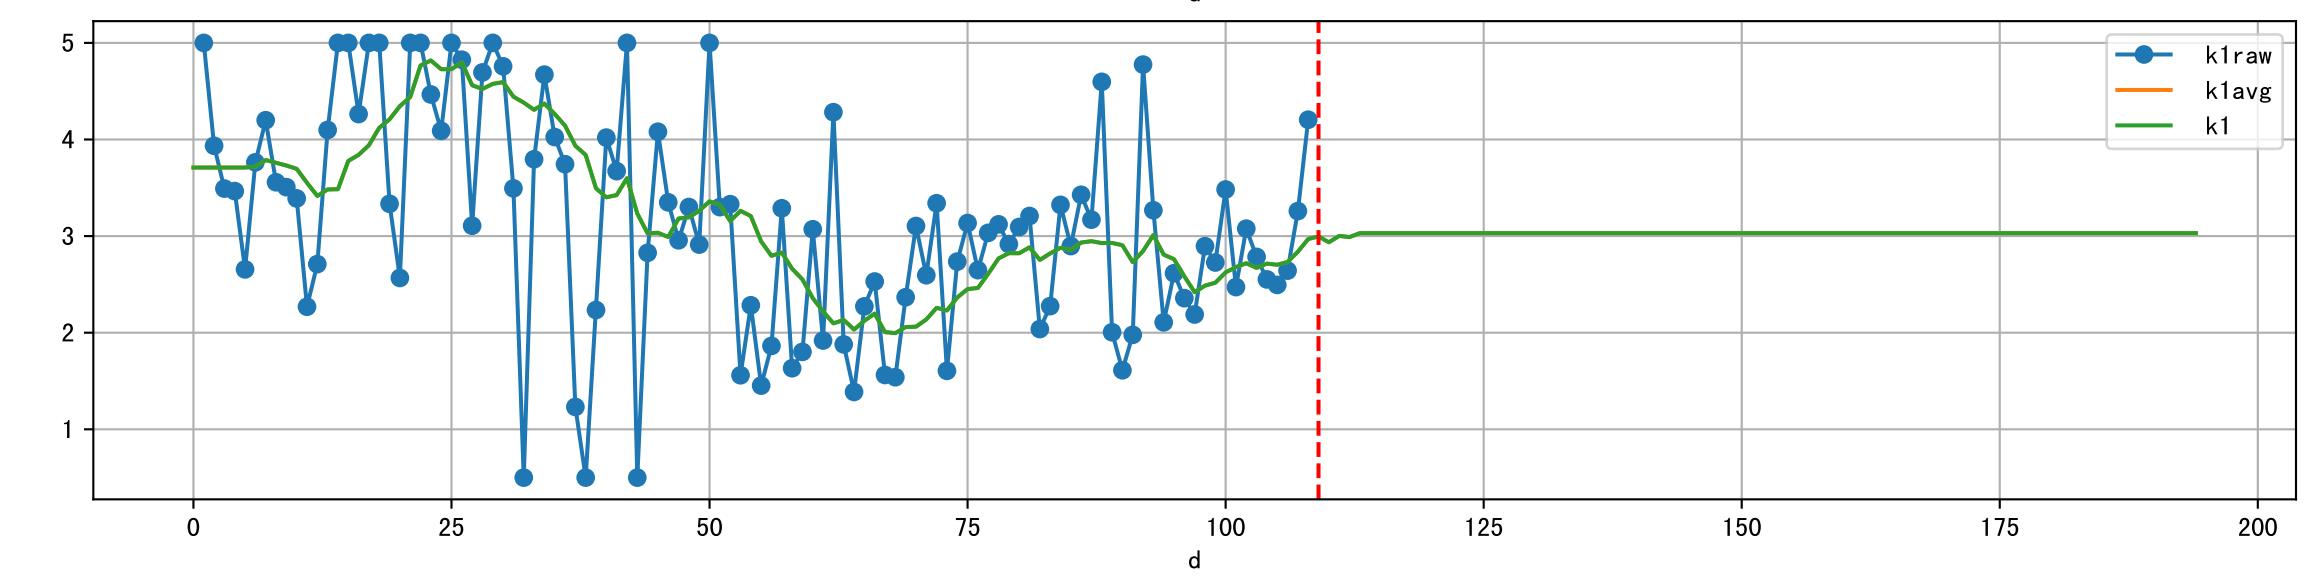

taocraw:-o', 'taocavg', 'taoc'], ['k0raw:-o', 'k0avg', 'k0'], ['k1raw:-o', 'k1avg', 'k1'], ['k2raw:-o', 'k2avg', 'k2'], ['Tblraw:-o', 'Tblavg',

P10AE D:109 2026-02-03