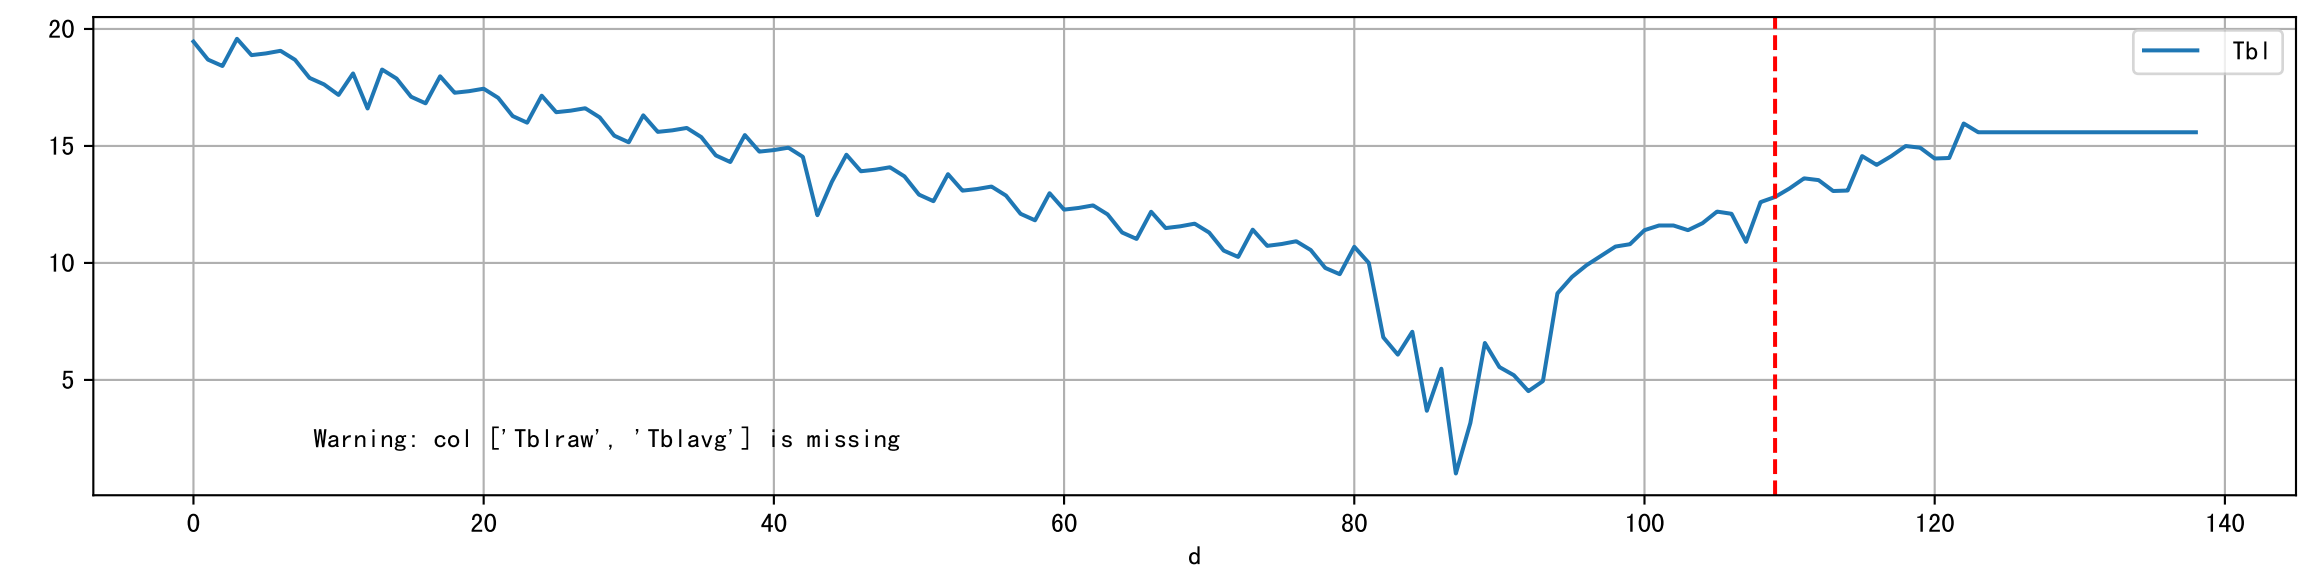

taocraw:-o', 'taocavg', 'taoc'], ['k0raw:-o', 'k0avg', 'k0'], ['k1raw:-o', 'k1avg', 'k1'], ['k2raw:-o', 'k2avg', 'k2'], ['Tblraw:-o', 'Tblavg',

P10AE D:109 2026-02-03