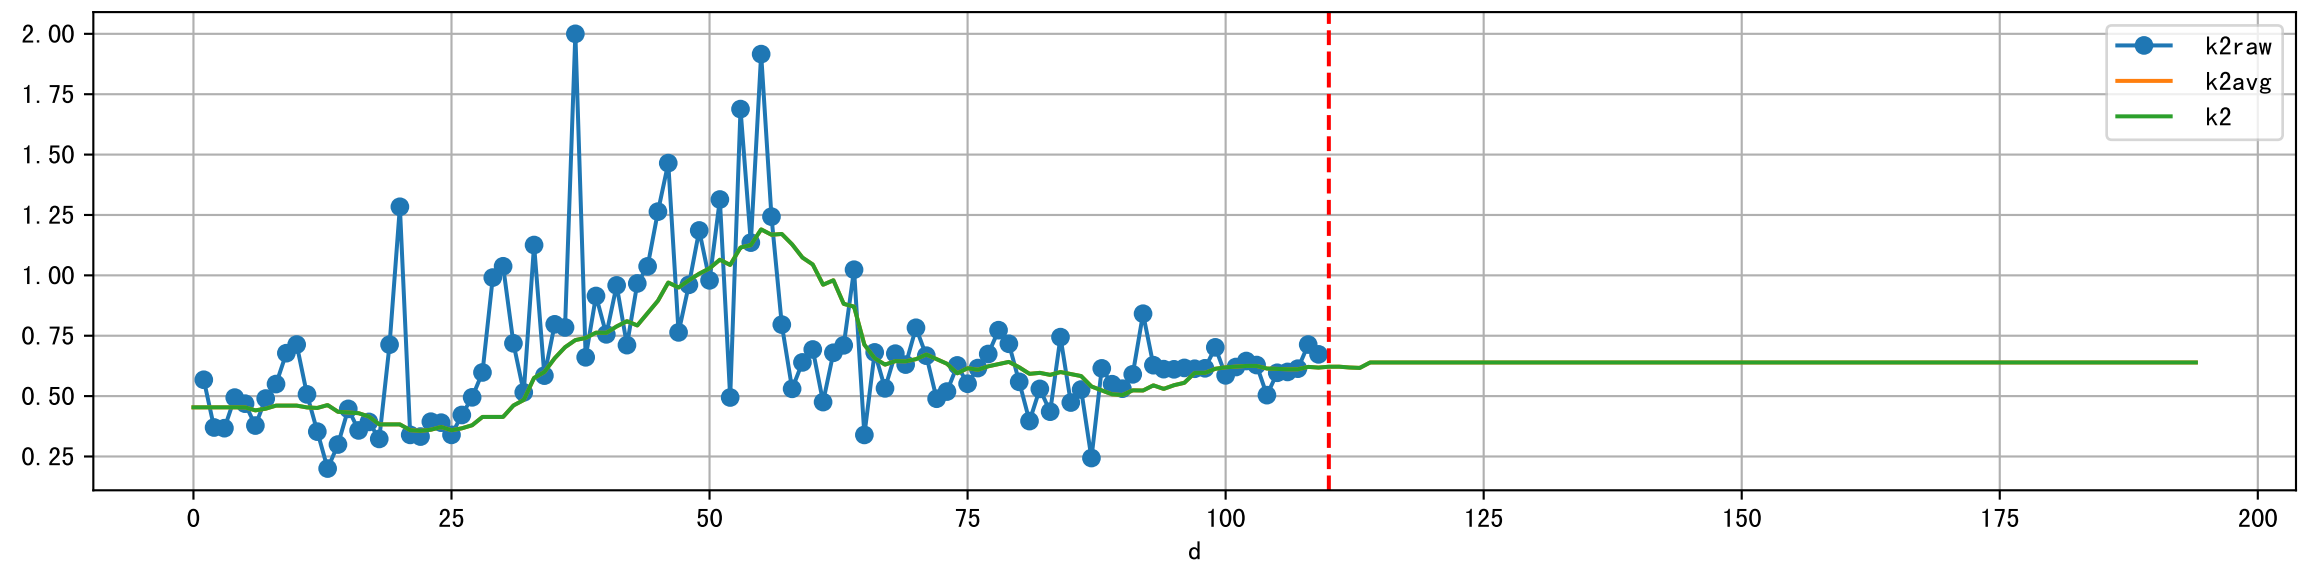

taocraw:-o', 'taocavg', 'taoc'], ['k0raw:-o', 'k0avg', 'k0'], ['k1raw:-o', 'k1avg', 'k1'], ['k2raw:-o', 'k2avg', 'k2'], ['Tblraw:-o', 'Tblavg',

P10AE D:110 2026-02-04