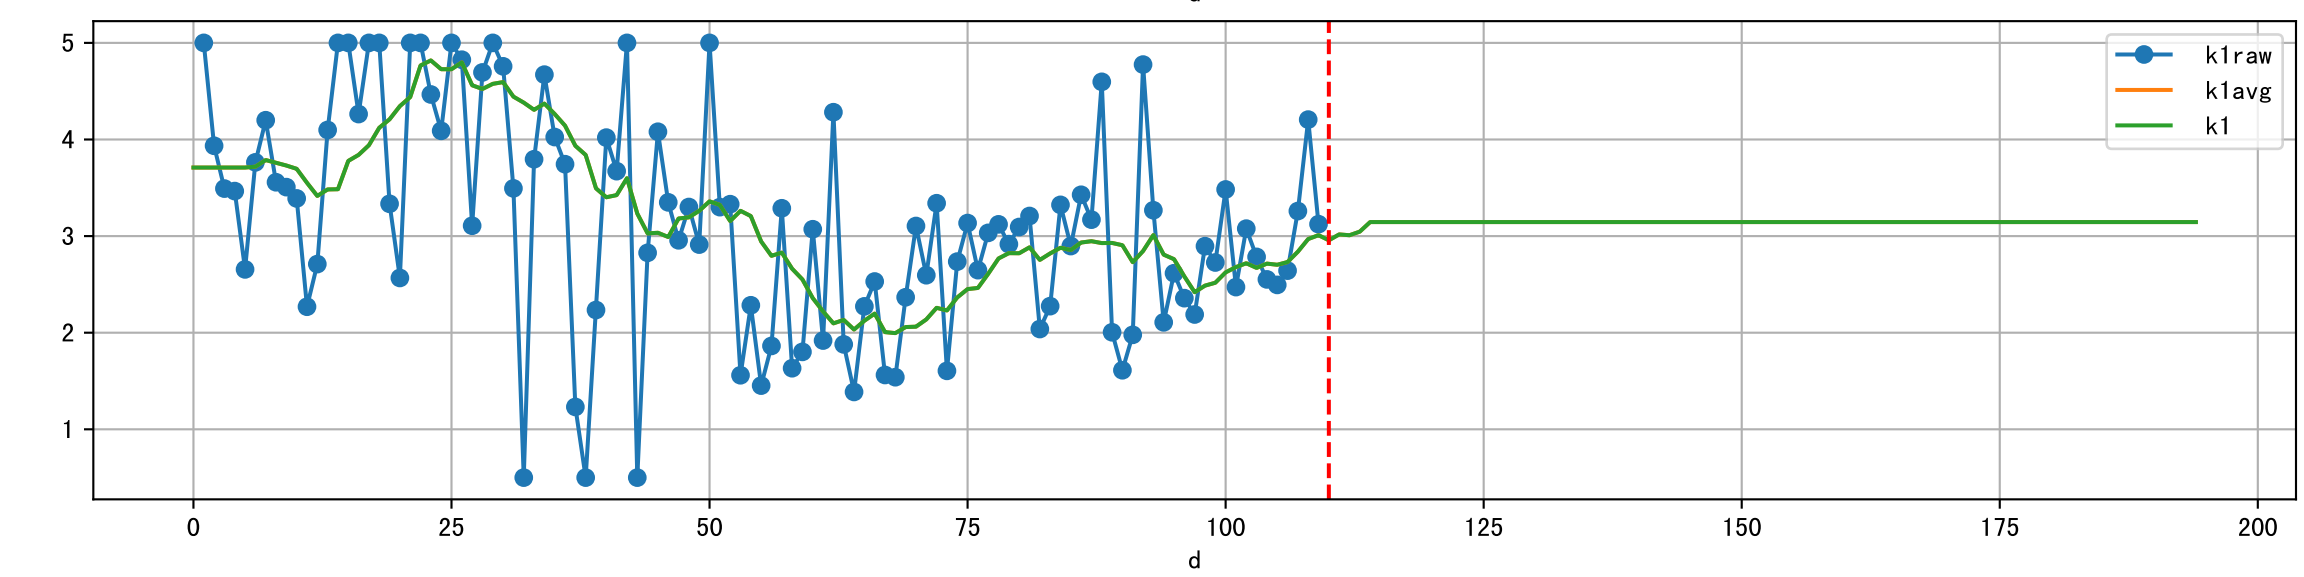

taocraw:-o', 'taocavg', 'taoc'], ['k0raw:-o', 'k0avg', 'k0'], ['k1raw:-o', 'k1avg', 'k1'], ['k2raw:-o', 'k2avg', 'k2'], ['Tblraw:-o', 'Tblavg',

P10AE D:110 2026-02-04