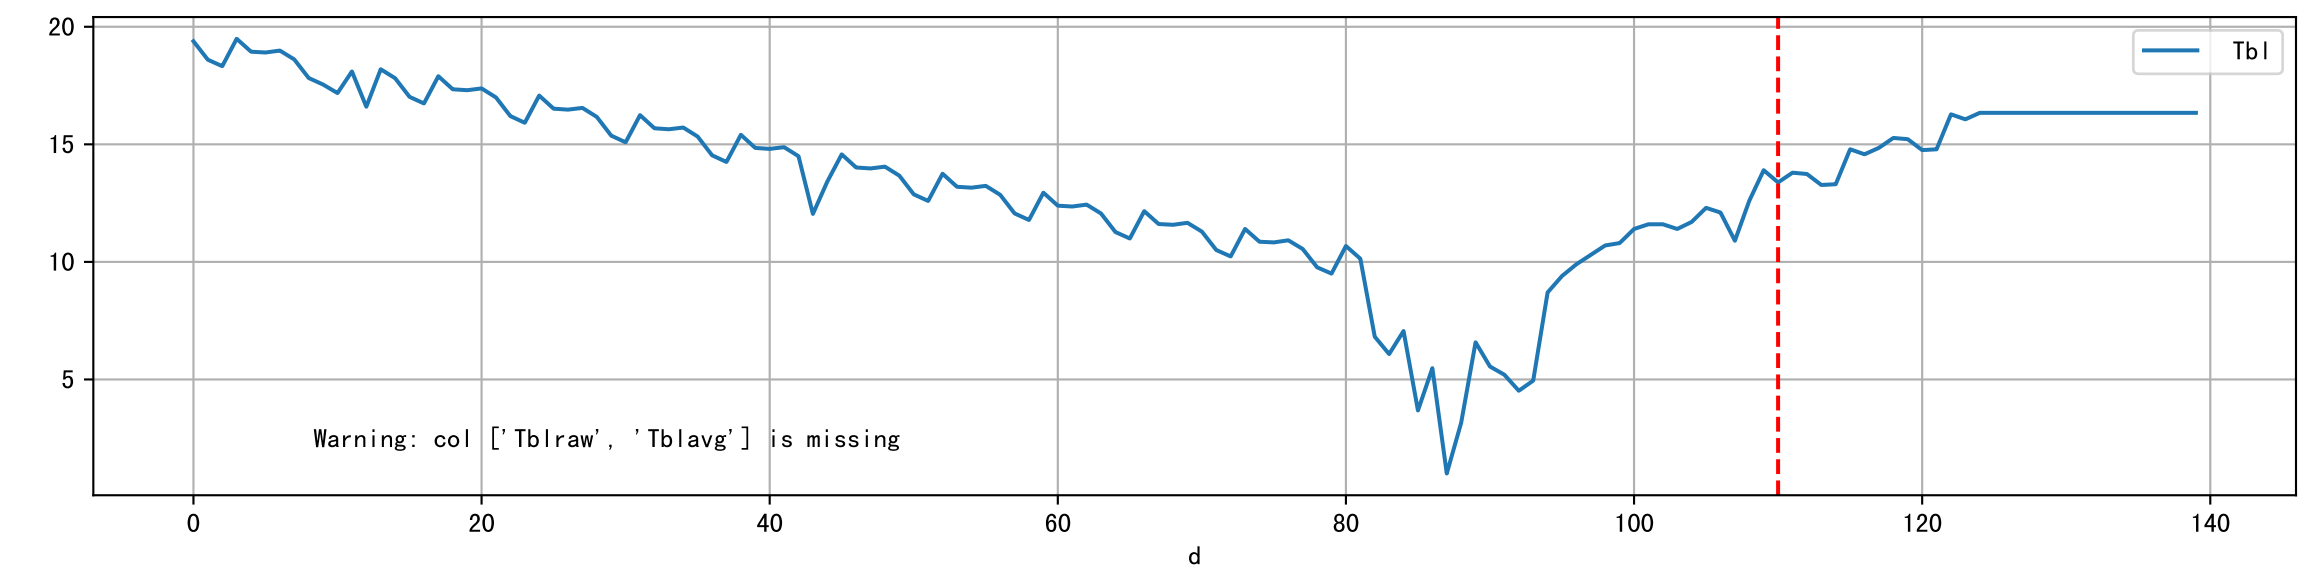

taocraw:-o', 'taocavg', 'taoc'], ['k0raw:-o', 'k0avg', 'k0'], ['k1raw:-o', 'k1avg', 'k1'], ['k2raw:-o', 'k2avg', 'k2'], ['Tblraw:-o', 'Tblavg',

P10AE D:110 2026-02-04