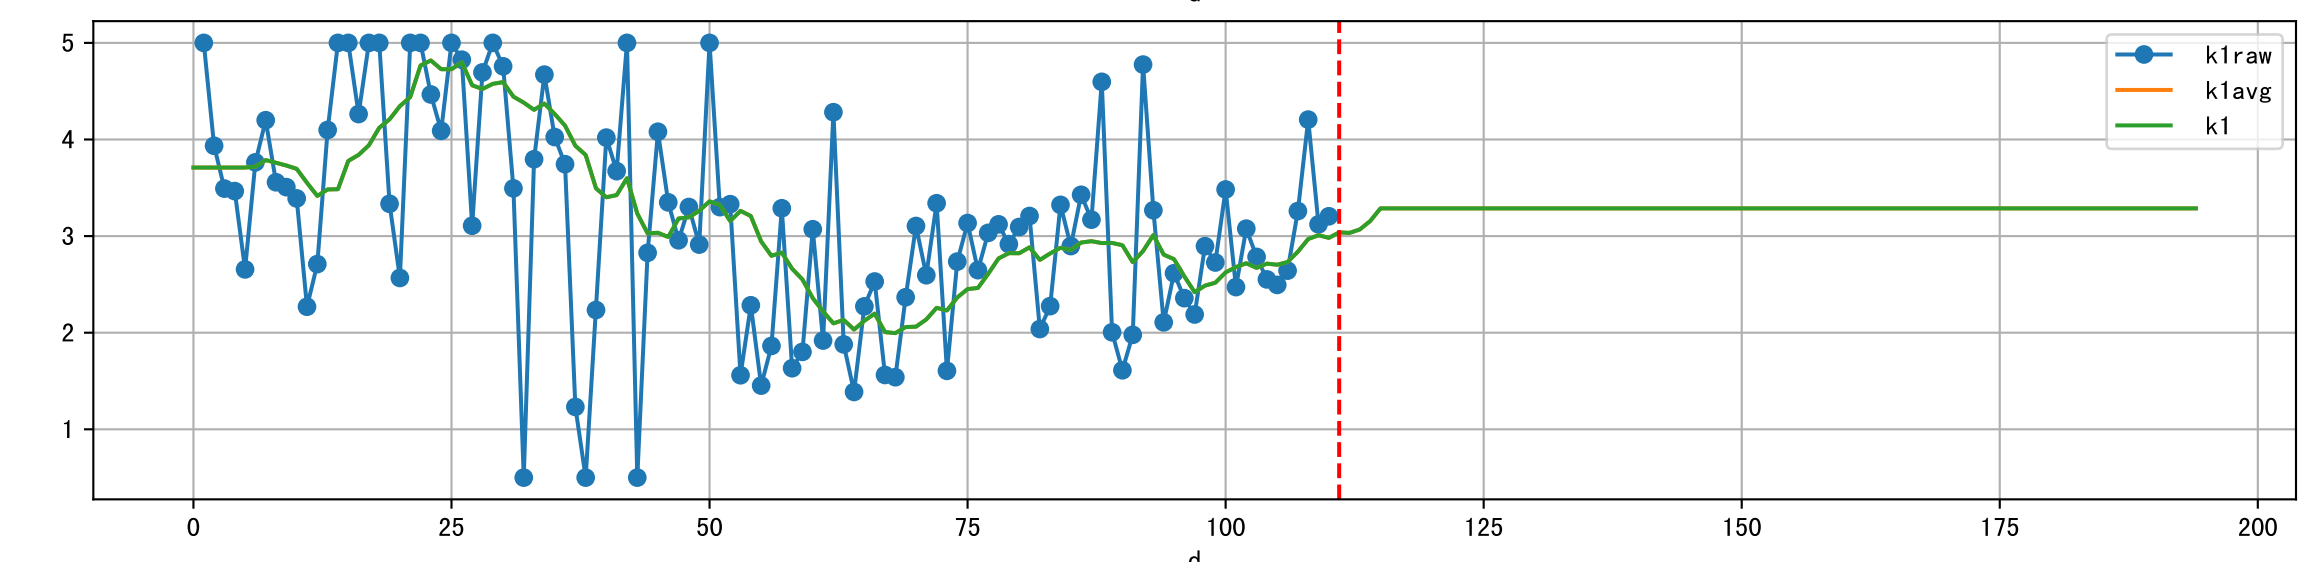

taocraw:-o', 'taocavg', 'taoc'], ['k0raw:-o', 'k0avg', 'k0'], ['k1raw:-o', 'k1avg', 'k1'], ['k2raw:-o', 'k2avg', 'k2'], ['Tblraw:-o', 'Tblavg',

P10AE D:111 2026-02-05