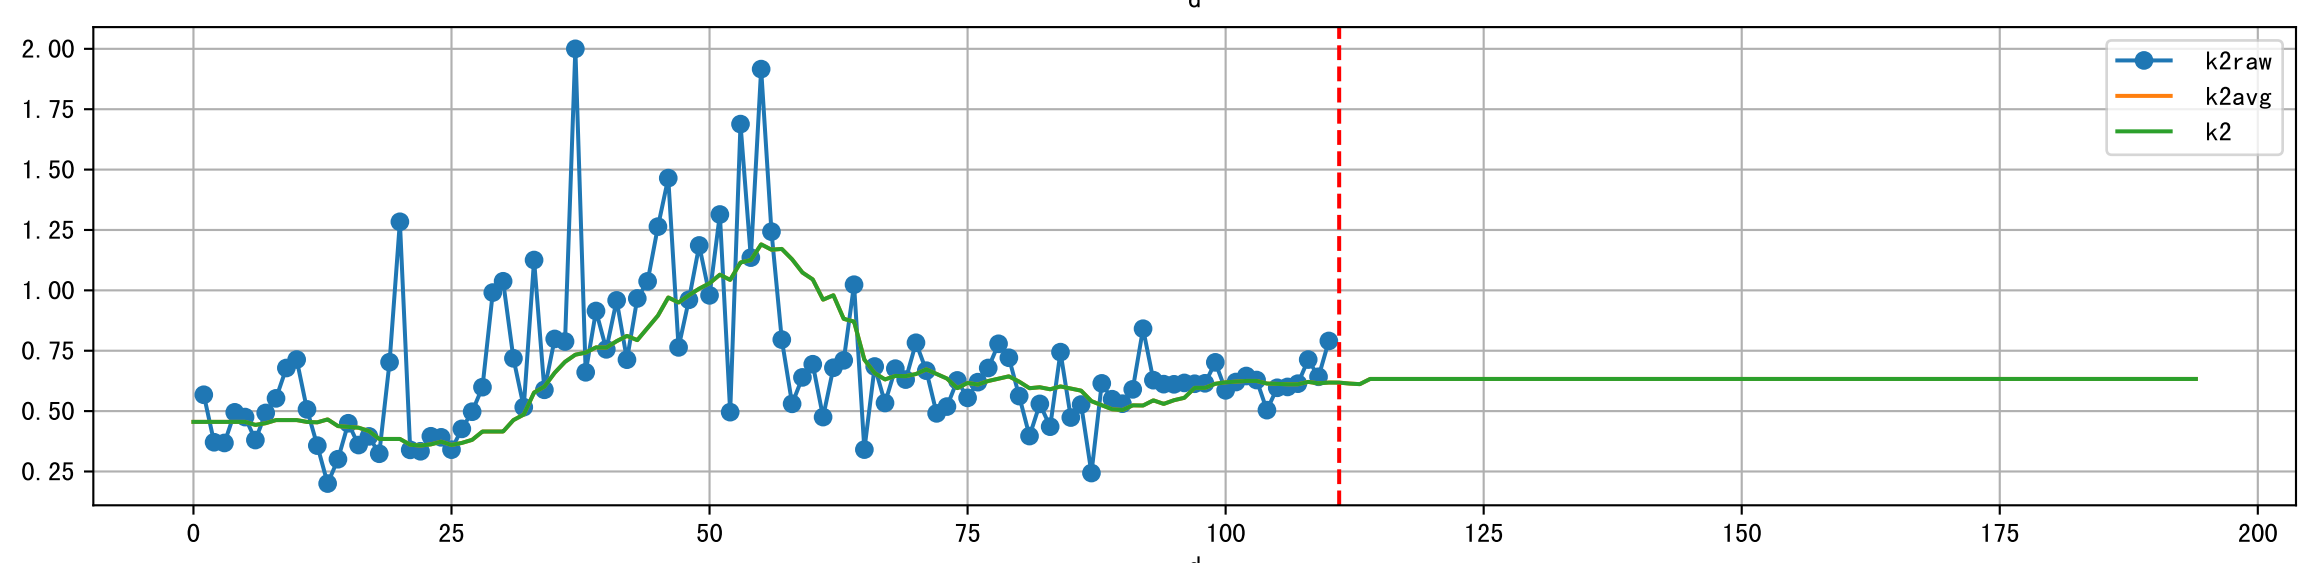

taocraw:-o', 'taocavg', 'taoc'], ['k0raw:-o', 'k0avg', 'k0'], ['k1raw:-o', 'k1avg', 'k1'], ['k2raw:-o', 'k2avg', 'k2'], ['Tblraw:-o', 'Tblavg',

P10AE D:111 2026-02-05