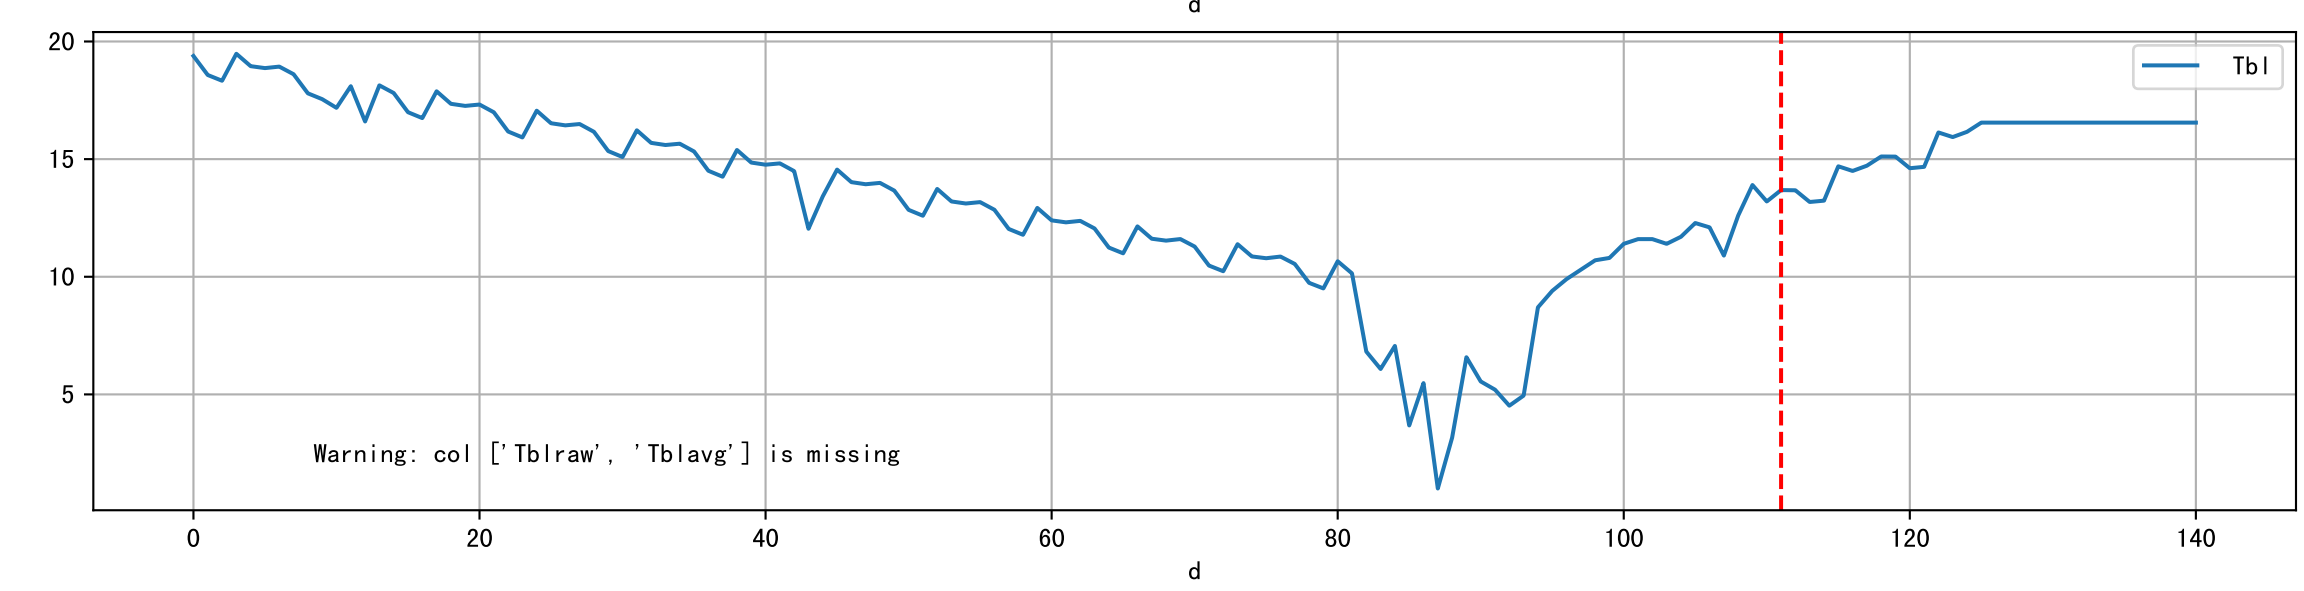

taocraw:-o', 'taocavg', 'taoc'], ['k0raw:-o', 'k0avg', 'k0'], ['k1raw:-o', 'k1avg', 'k1'], ['k2raw:-o', 'k2avg', 'k2'], ['Tblraw:-o', 'Tblavg',

P10AE D:111 2026-02-05