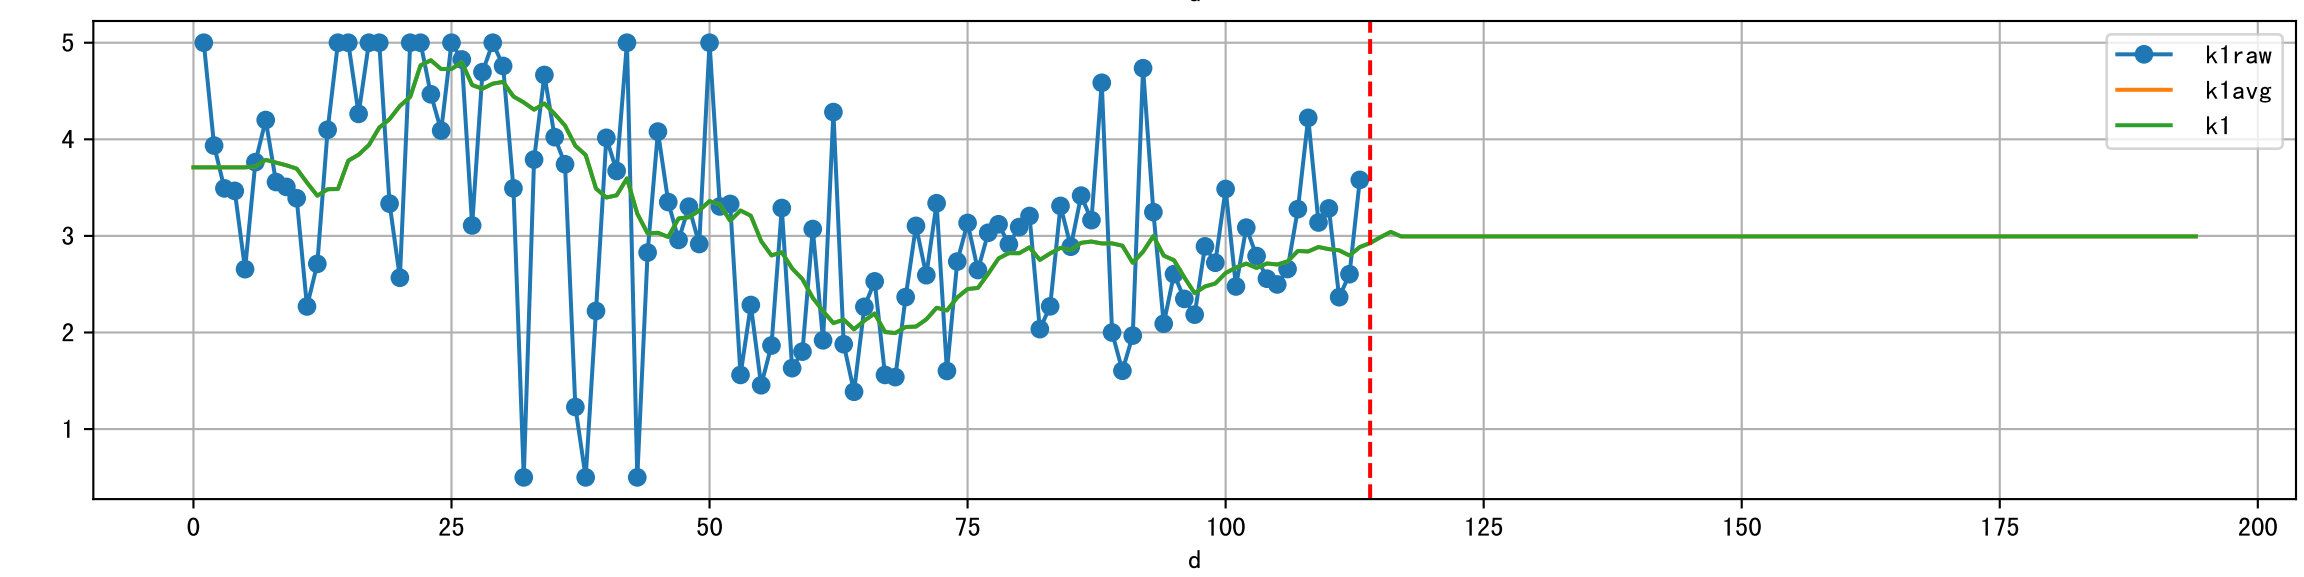

taocraw:~o', 'taocavg', 'taoc'], ['k0raw:~o', 'k0avg', 'k0'], ['k1raw:~o', 'k1avg', 'k1'], ['k2raw:~o', 'k2avg', 'k2'], ['Tb1raw:~o', 'Tb1avg',

P10AE D:114 2026-02-08