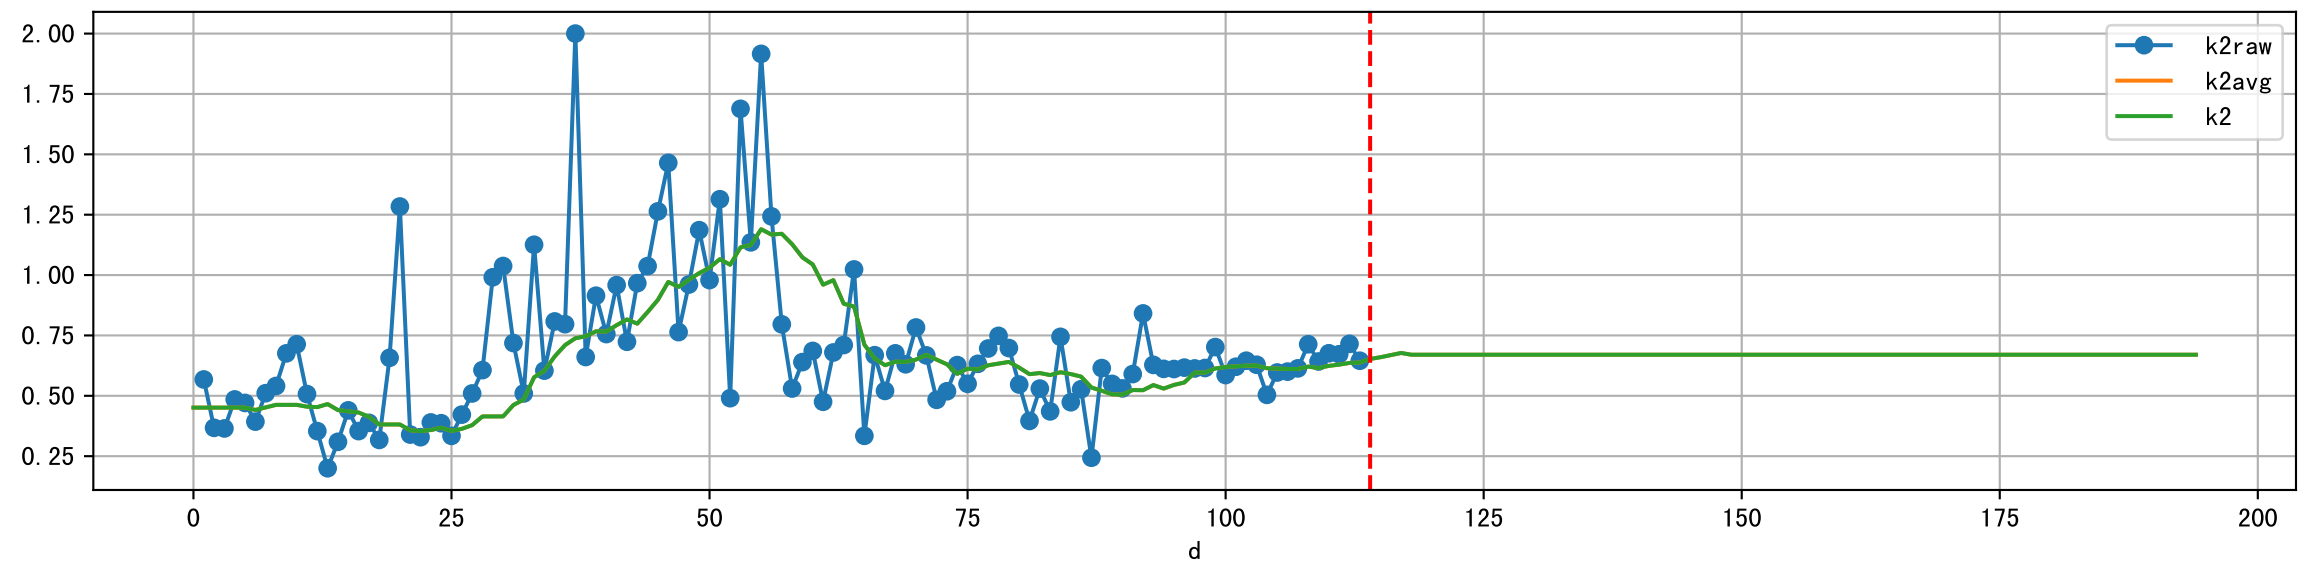

taocraw:~o', 'taocavg', 'taoc'], ['k0raw:~o', 'k0avg', 'k0'], ['k1raw:~o', 'k1avg', 'k1'], ['k2raw:~o', 'k2avg', 'k2'], ['Tb1raw:~o', 'Tb1avg',

P10AE D:114 2026-02-08