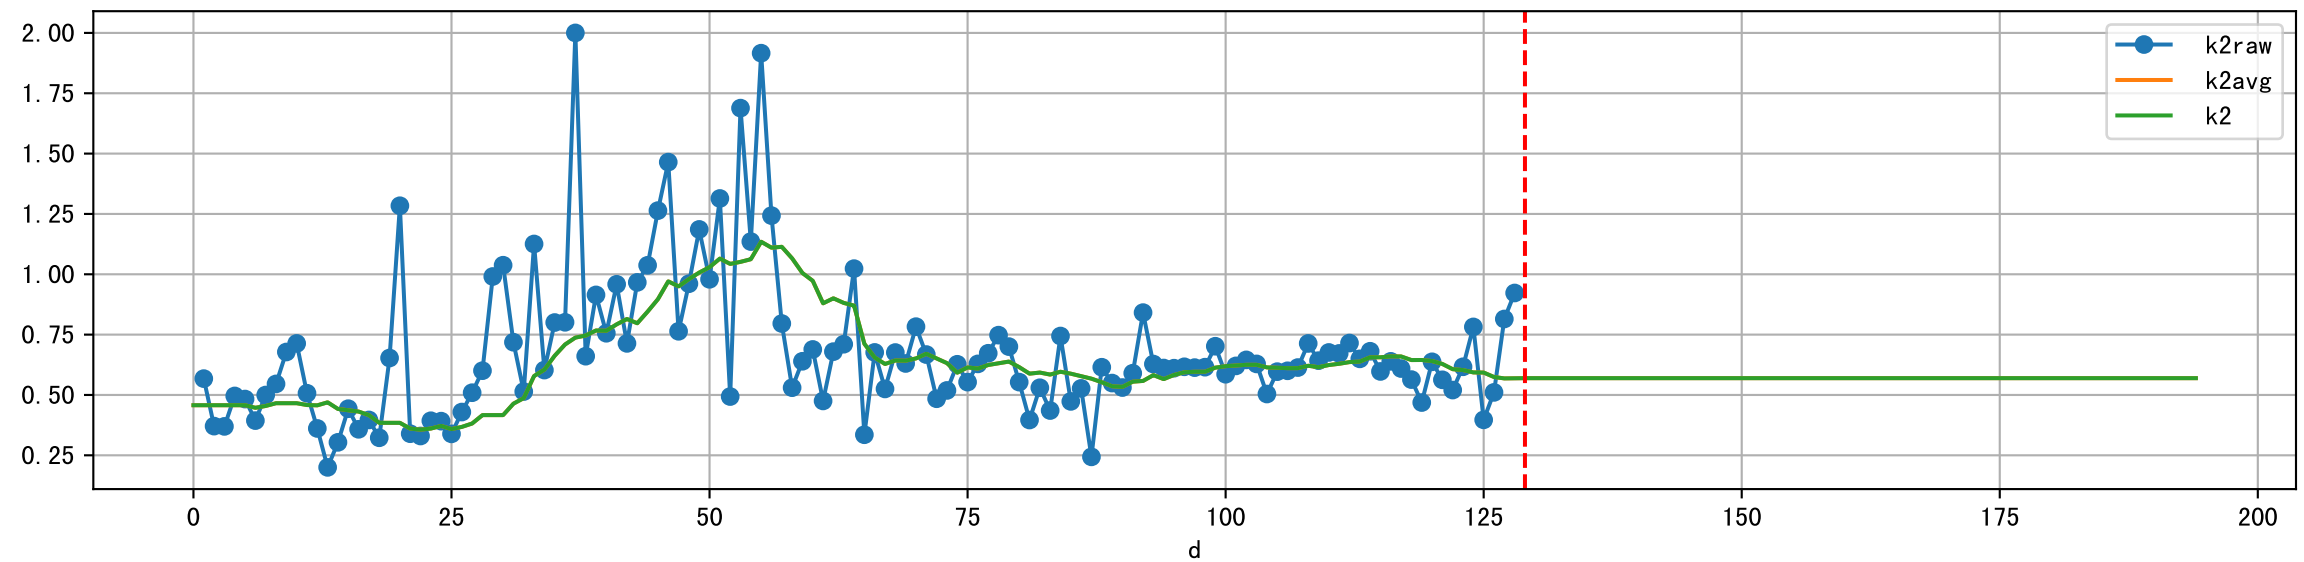

taocraw:-o', 'taocavg', 'taoc'], ['k0raw:-o', 'k0avg', 'k0'], ['k1raw:-o', 'k1avg', 'k1'], ['k2raw:-o', 'k2avg', 'k2'], ['Tblraw:-o', 'Tblavg',

P10AE D:129 2026-02-23