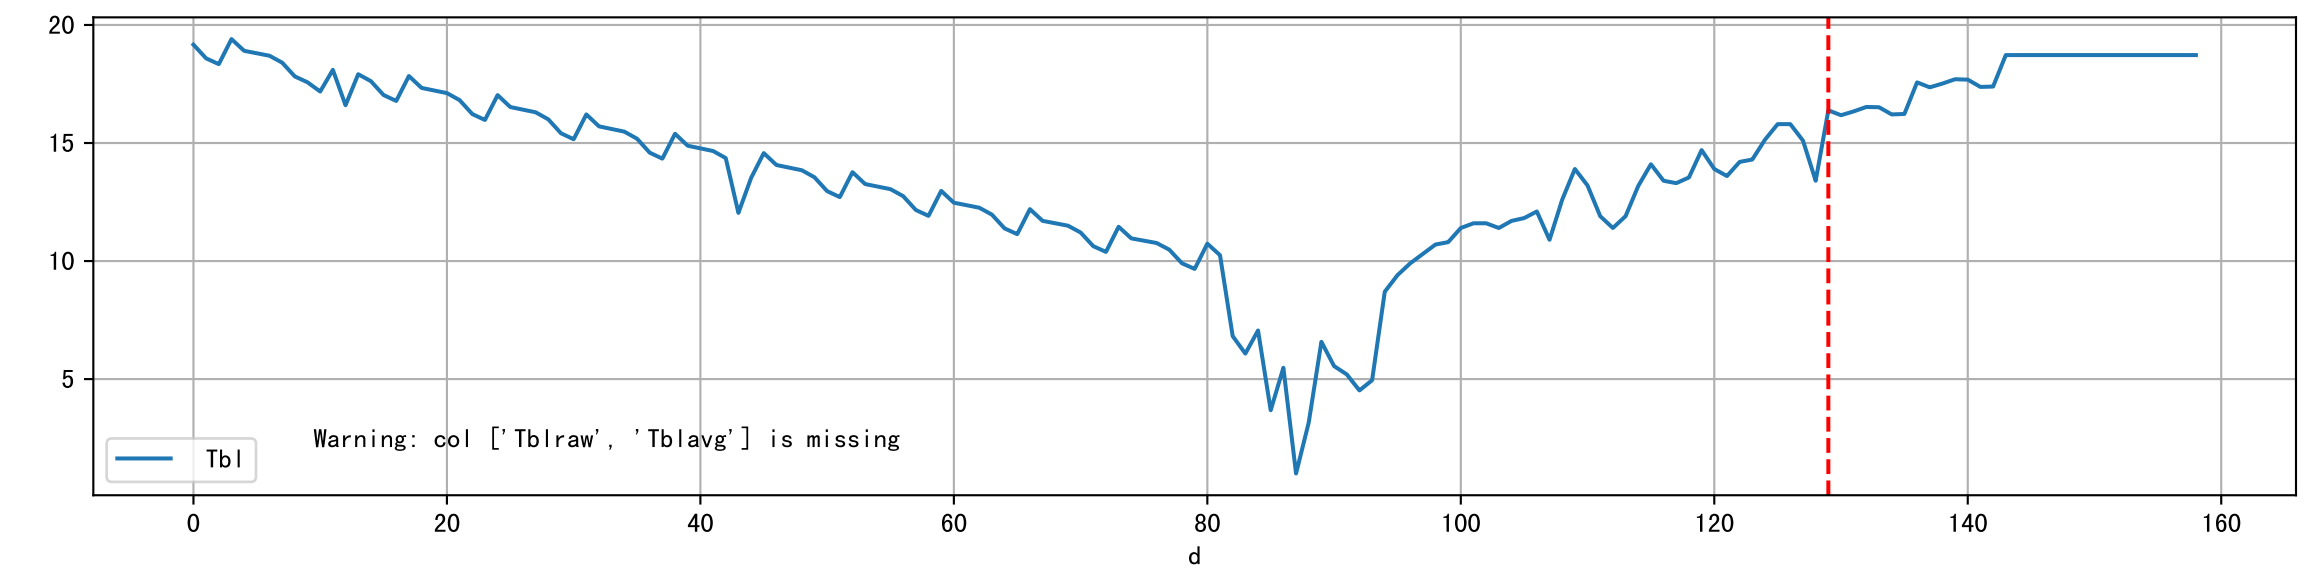

taocraw:-o', 'taocavg', 'taoc'], ['k0raw:-o', 'k0avg', 'k0'], ['k1raw:-o', 'k1avg', 'k1'], ['k2raw:-o', 'k2avg', 'k2'], ['Tblraw:-o', 'Tblavg',

P10AE D:129 2026-02-23