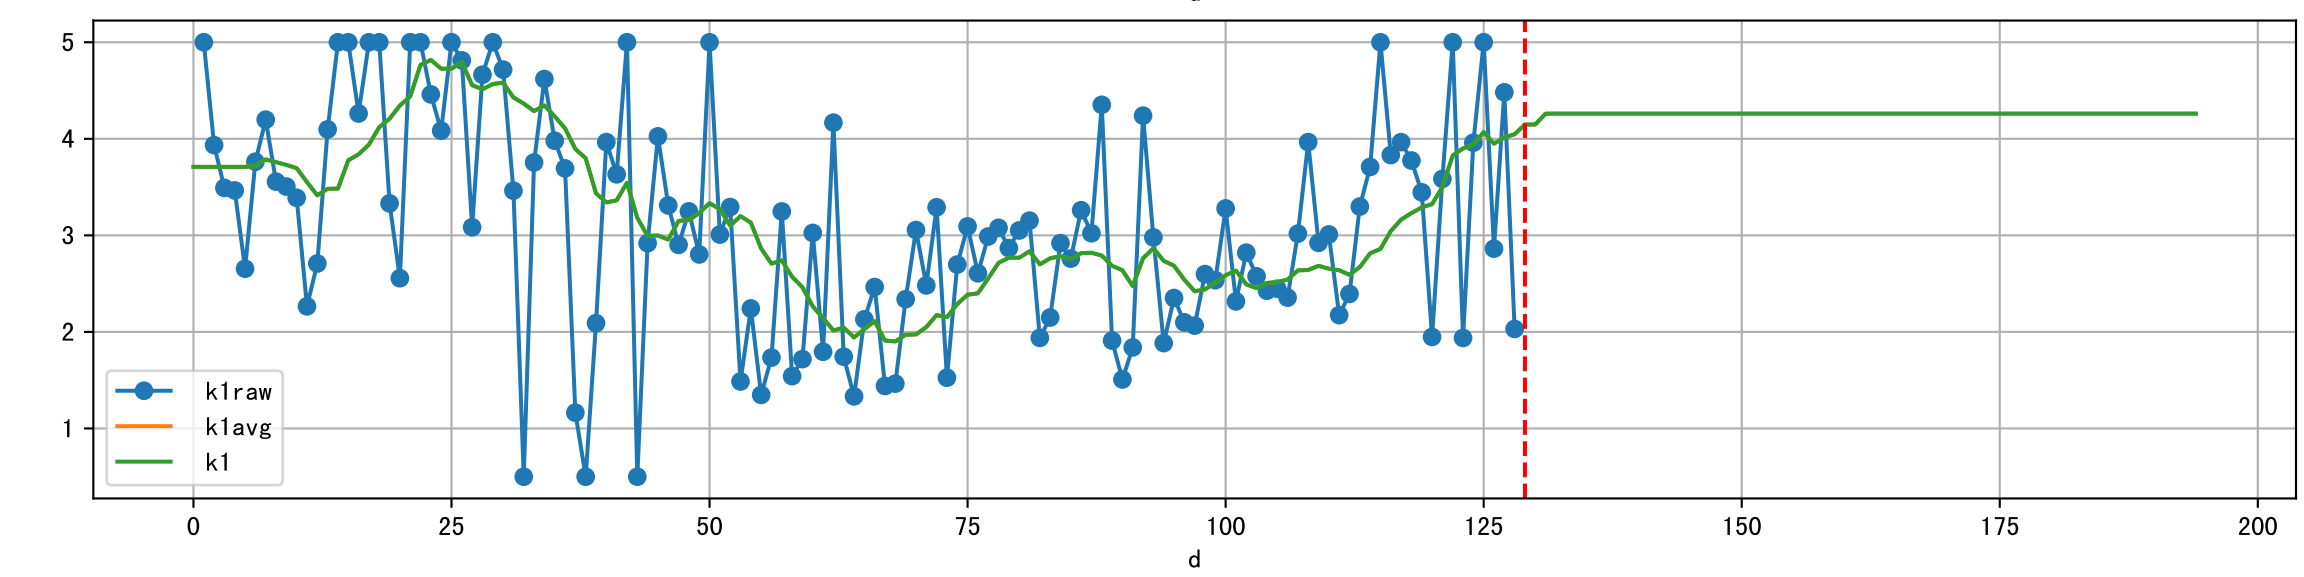

taocraw:-o', 'taocavg', 'taoc'], ['k0raw:-o', 'k0avg', 'k0'], ['k1raw:-o', 'k1avg', 'k1'], ['k2raw:-o', 'k2avg', 'k2'], ['Tblraw:-o', 'Tblavg',

P10AE D:129 2026-02-23