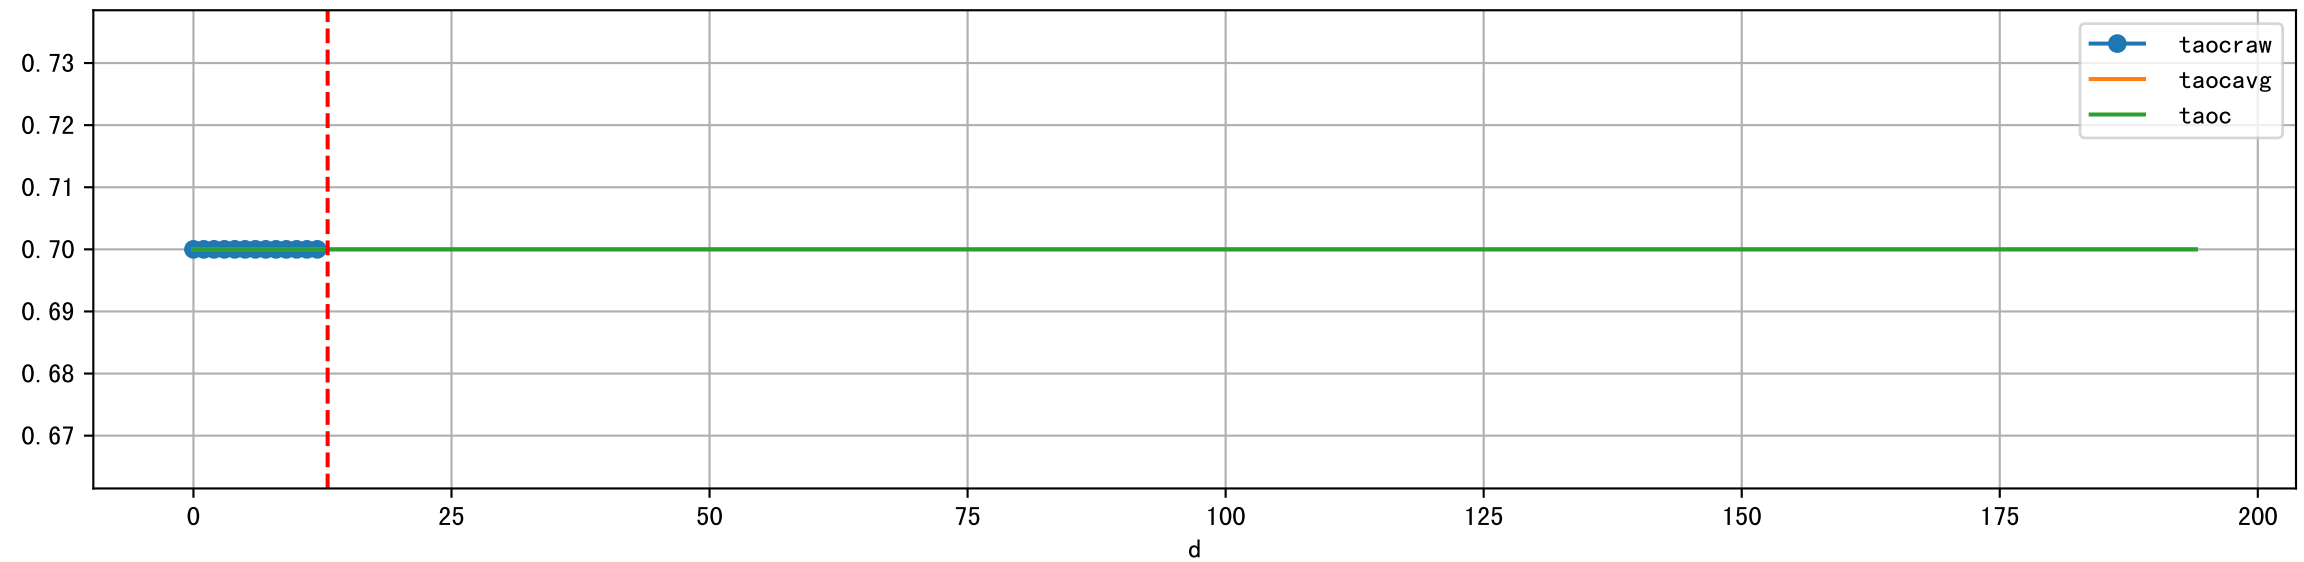

taocraw: -o', 'taocavg', 'taoc'], ['k0raw: -o', 'k0avg', 'k0'], ['k1raw: -o', 'k1avg', 'k1'], ['k2raw: -o', 'k2avg', 'k2'], ['Tblraw: -o', 'Tblavg',

P10AE D:13 2025-10-30