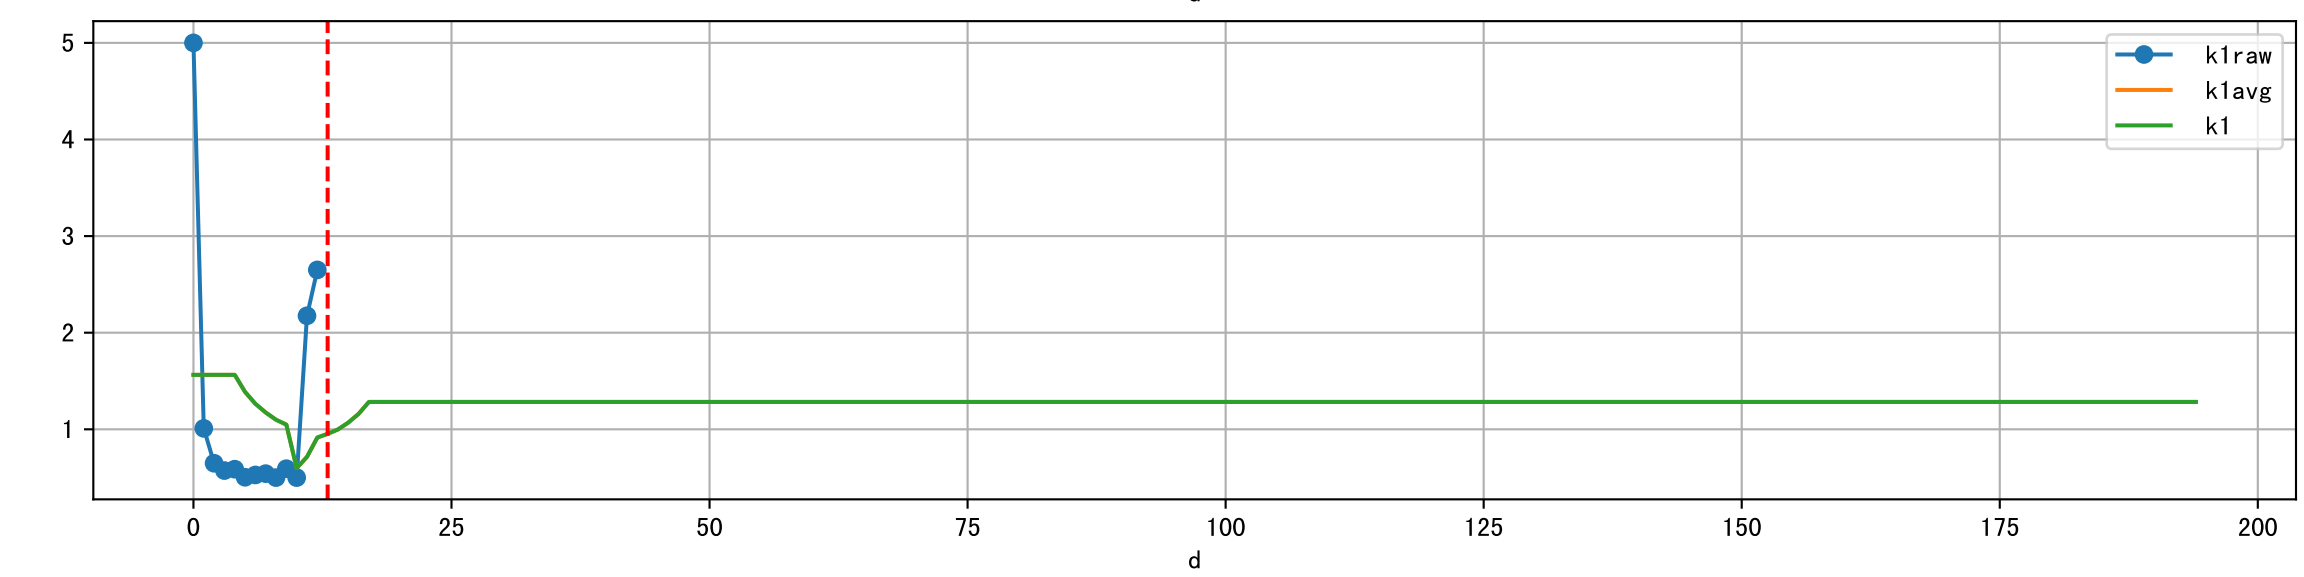

taocraw: -o', 'taocavg', 'taoc'], ['k0raw: -o', 'k0avg', 'k0'], ['k1raw: -o', 'k1avg', 'k1'], ['k2raw: -o', 'k2avg', 'k2'], ['Tblraw: -o', 'Tblavg',

P10AE D:13 2025-10-30