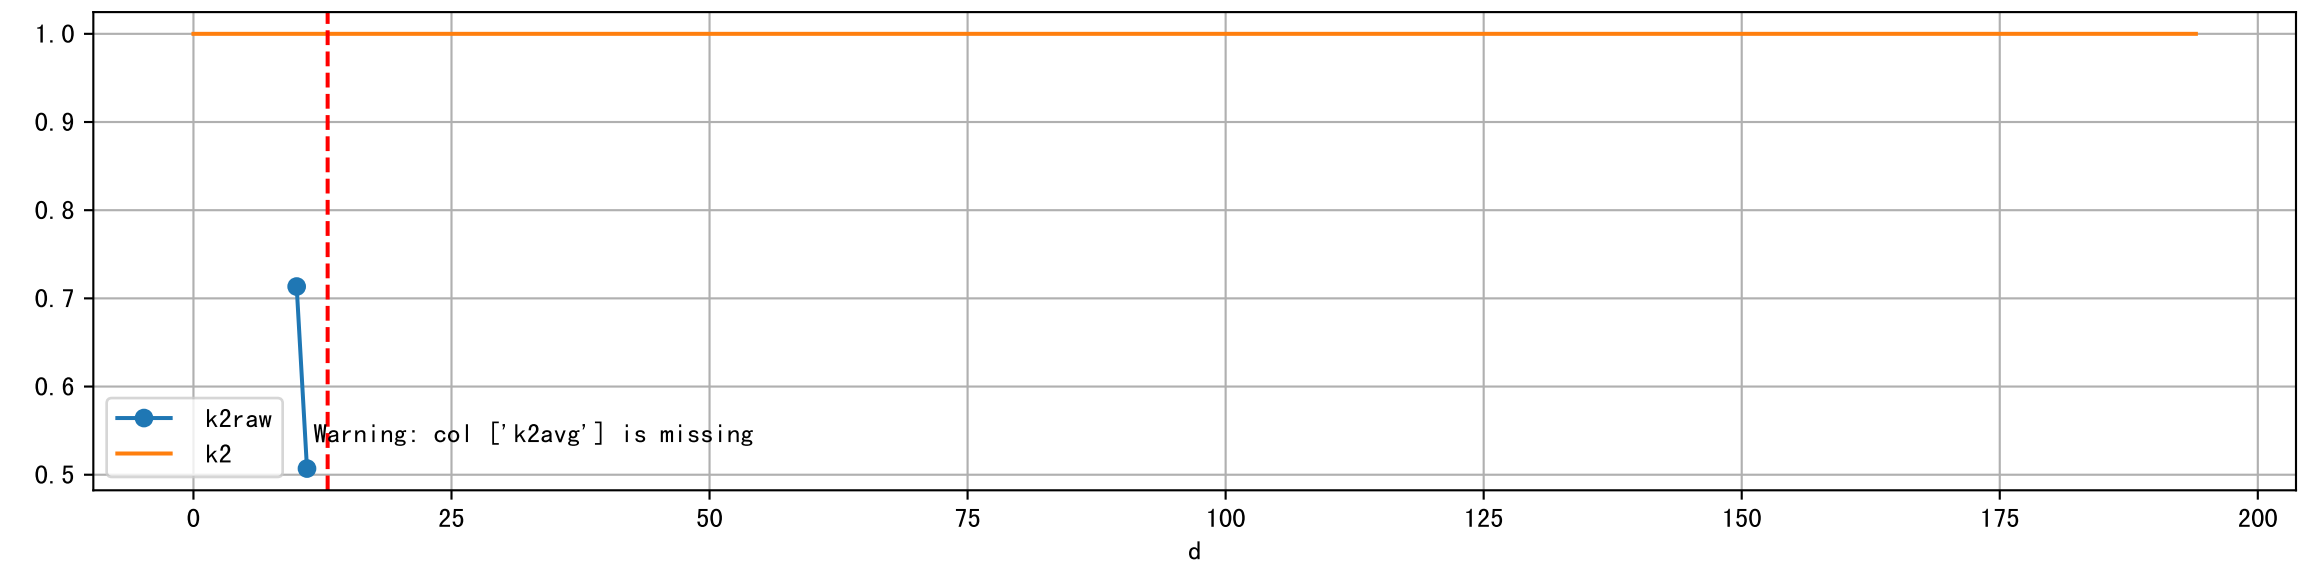

taocraw: -o', 'taocavg', 'taoc'], ['k0raw: -o', 'k0avg', 'k0'], ['k1raw: -o', 'k1avg', 'k1'], ['k2raw: -o', 'k2avg', 'k2'], ['Tblraw: -o', 'Tblavg',

P10AE D:13 2025-10-30