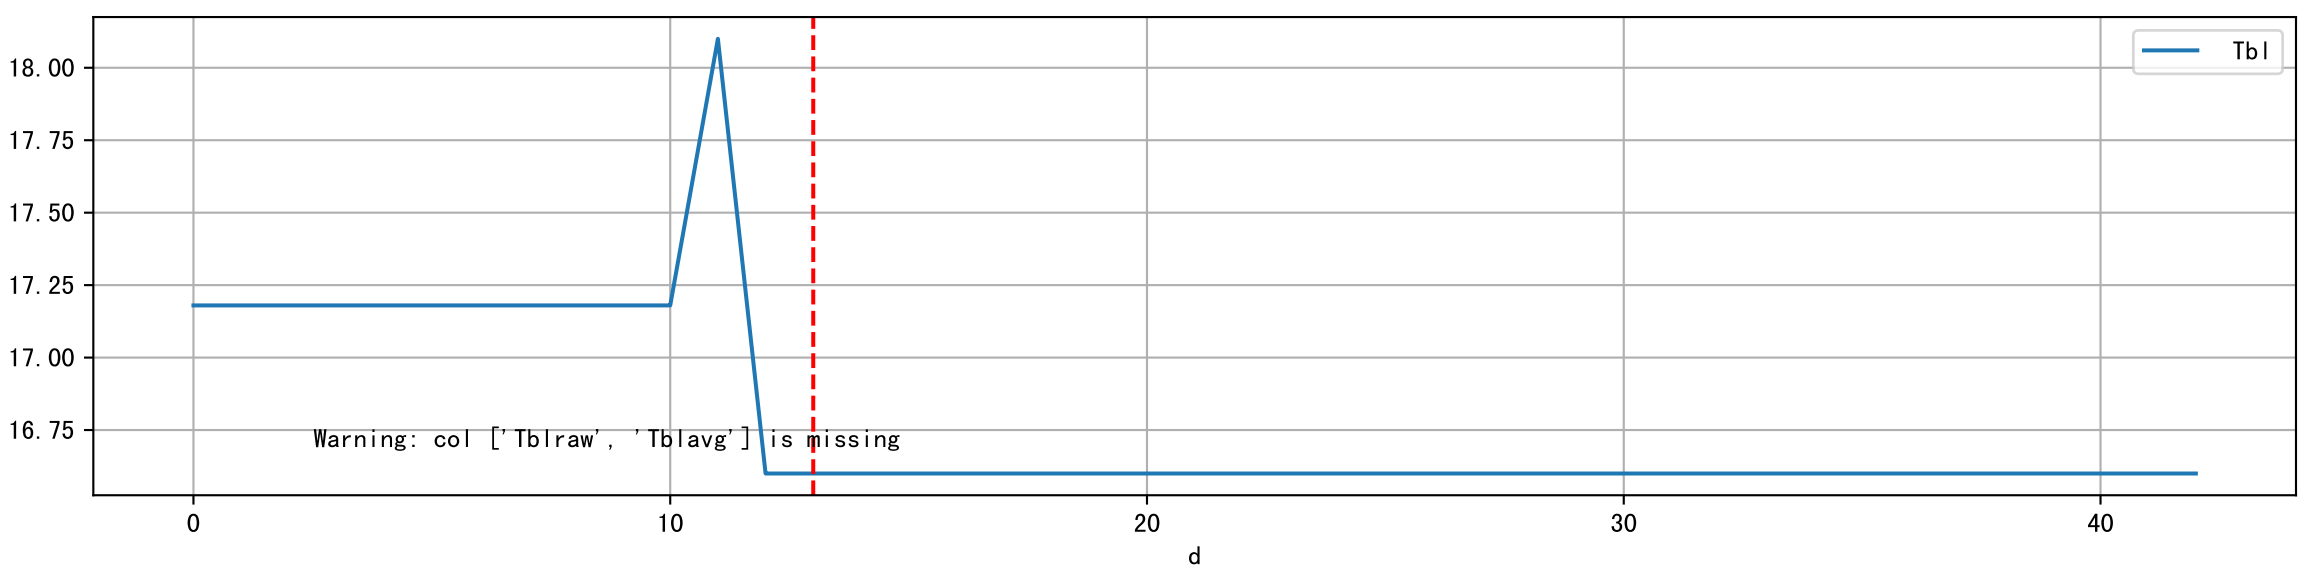

taocraw: -o', 'taocavg', 'taoc'], ['k0raw: -o', 'k0avg', 'k0'], ['k1raw: -o', 'k1avg', 'k1'], ['k2raw: -o', 'k2avg', 'k2'], ['Tblraw: -o', 'Tblavg',

P10AE D:13 2025-10-30