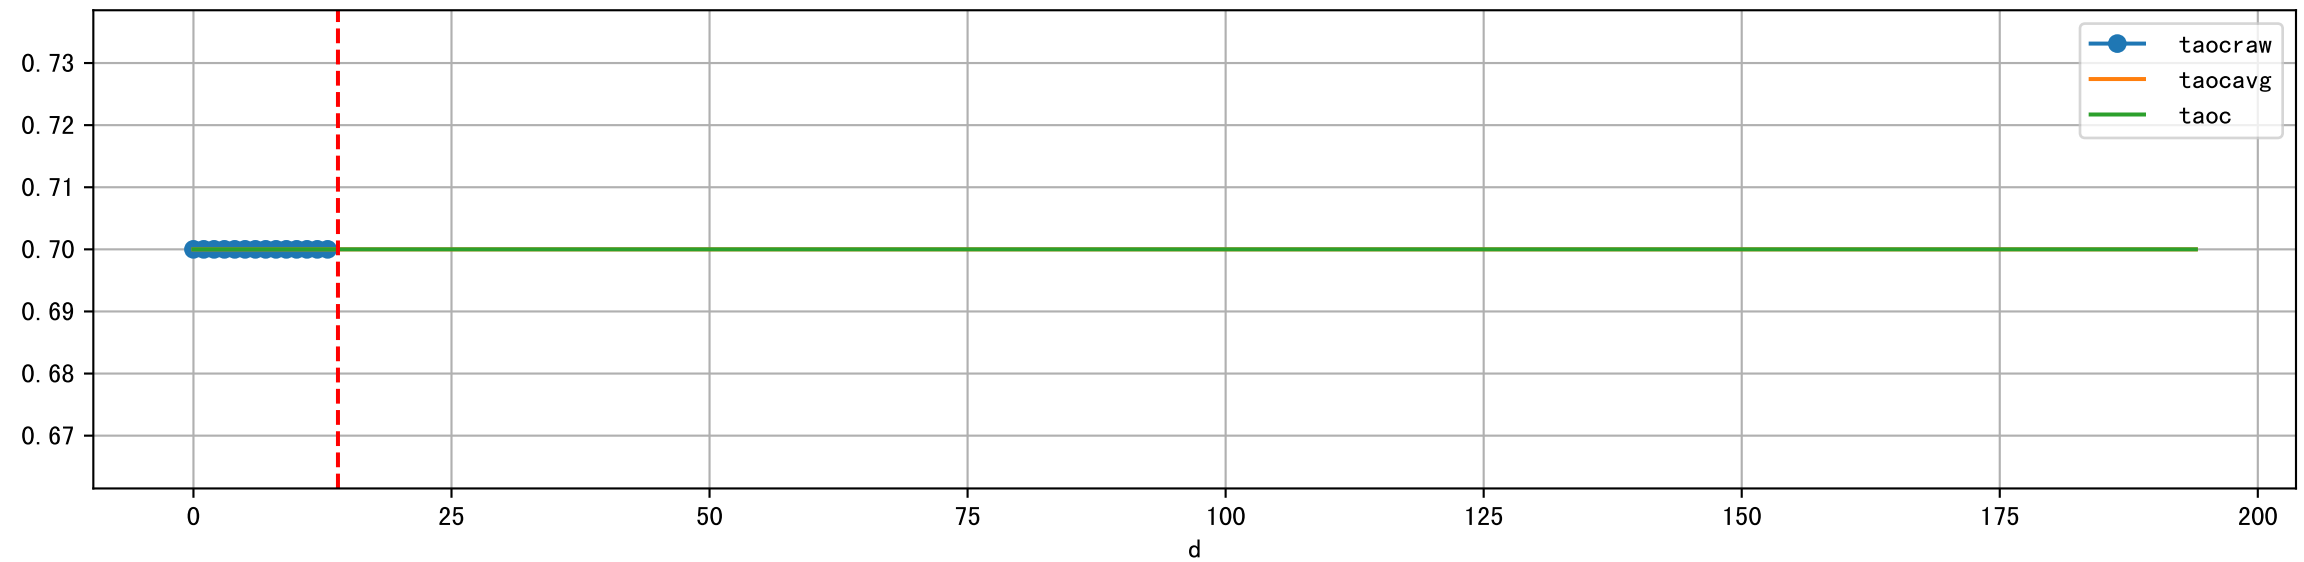

taocraw: -o', 'taocavg', 'taoc'], ['k0raw: -o', 'k0avg', 'k0'], ['k1raw: -o', 'k1avg', 'k1'], ['k2raw: -o', 'k2avg', 'k2'], ['Tblraw: -o', 'Tblavg',

P10AE D:14 2025-10-31