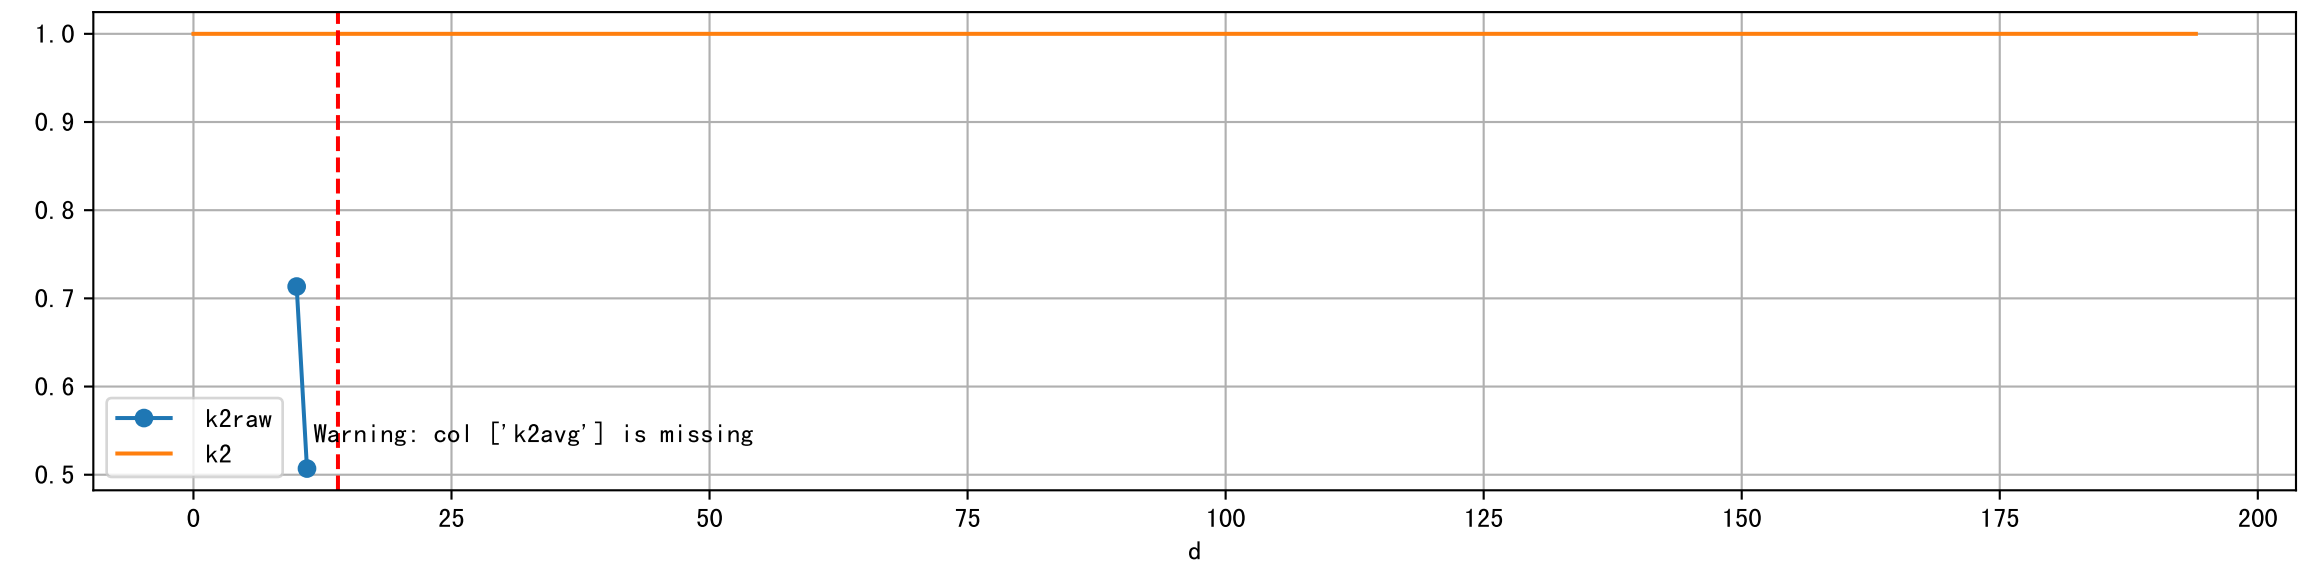

taocraw: -o', 'taocavg', 'taoc'], ['k0raw: -o', 'k0avg', 'k0'], ['k1raw: -o', 'k1avg', 'k1'], ['k2raw: -o', 'k2avg', 'k2'], ['Tblraw: -o', 'Tblavg',

P10AE D:14 2025-10-31