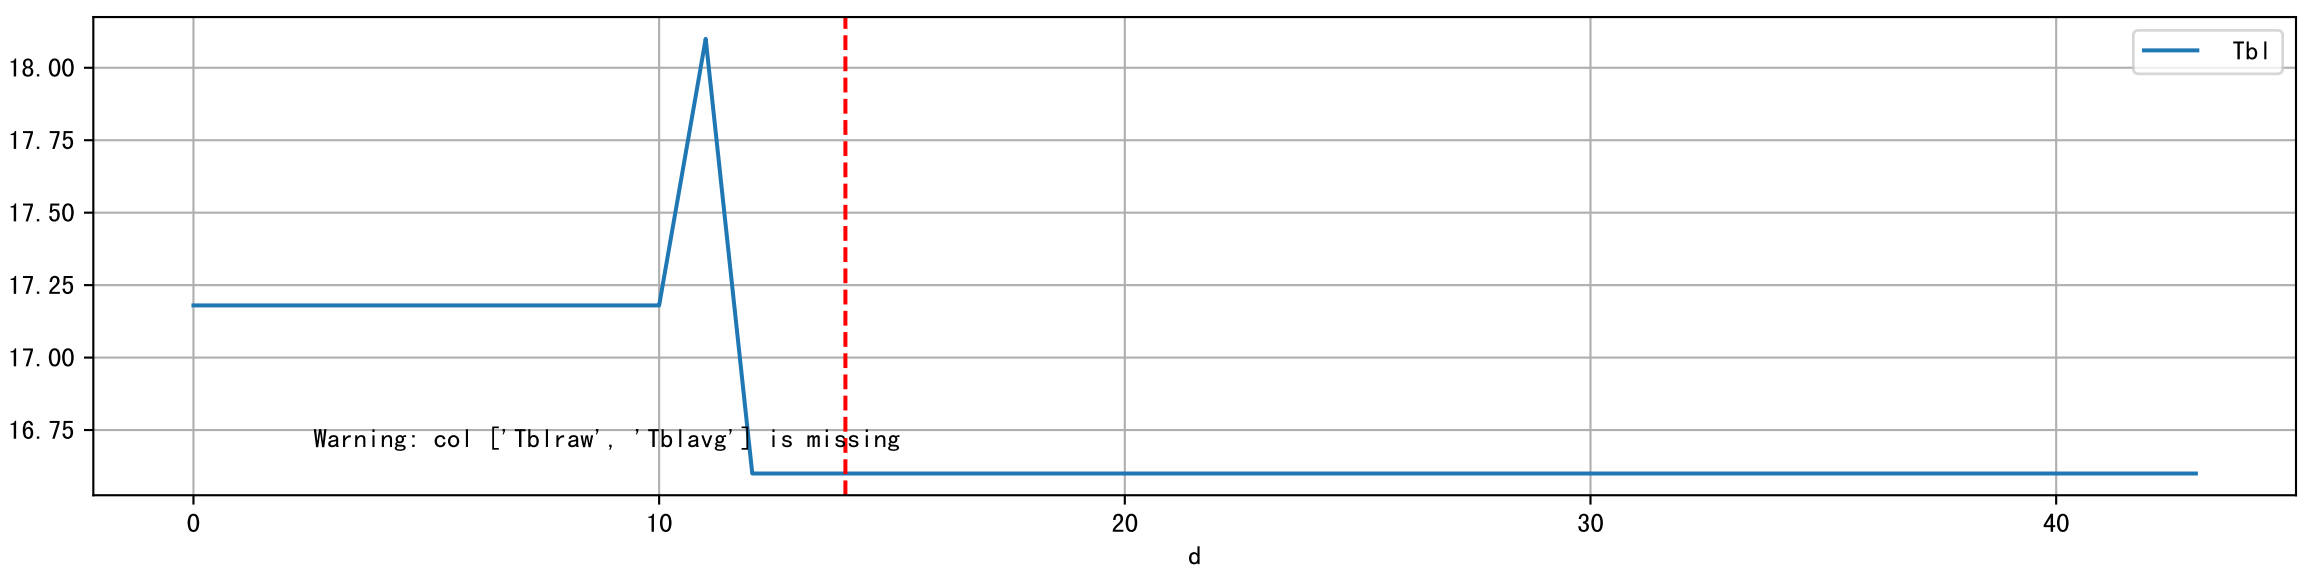

taocraw: -o', 'taocavg', 'taoc'], ['k0raw: -o', 'k0avg', 'k0'], ['k1raw: -o', 'k1avg', 'k1'], ['k2raw: -o', 'k2avg', 'k2'], ['Tblraw: -o', 'Tblavg',

P10AE D:14 2025-10-31