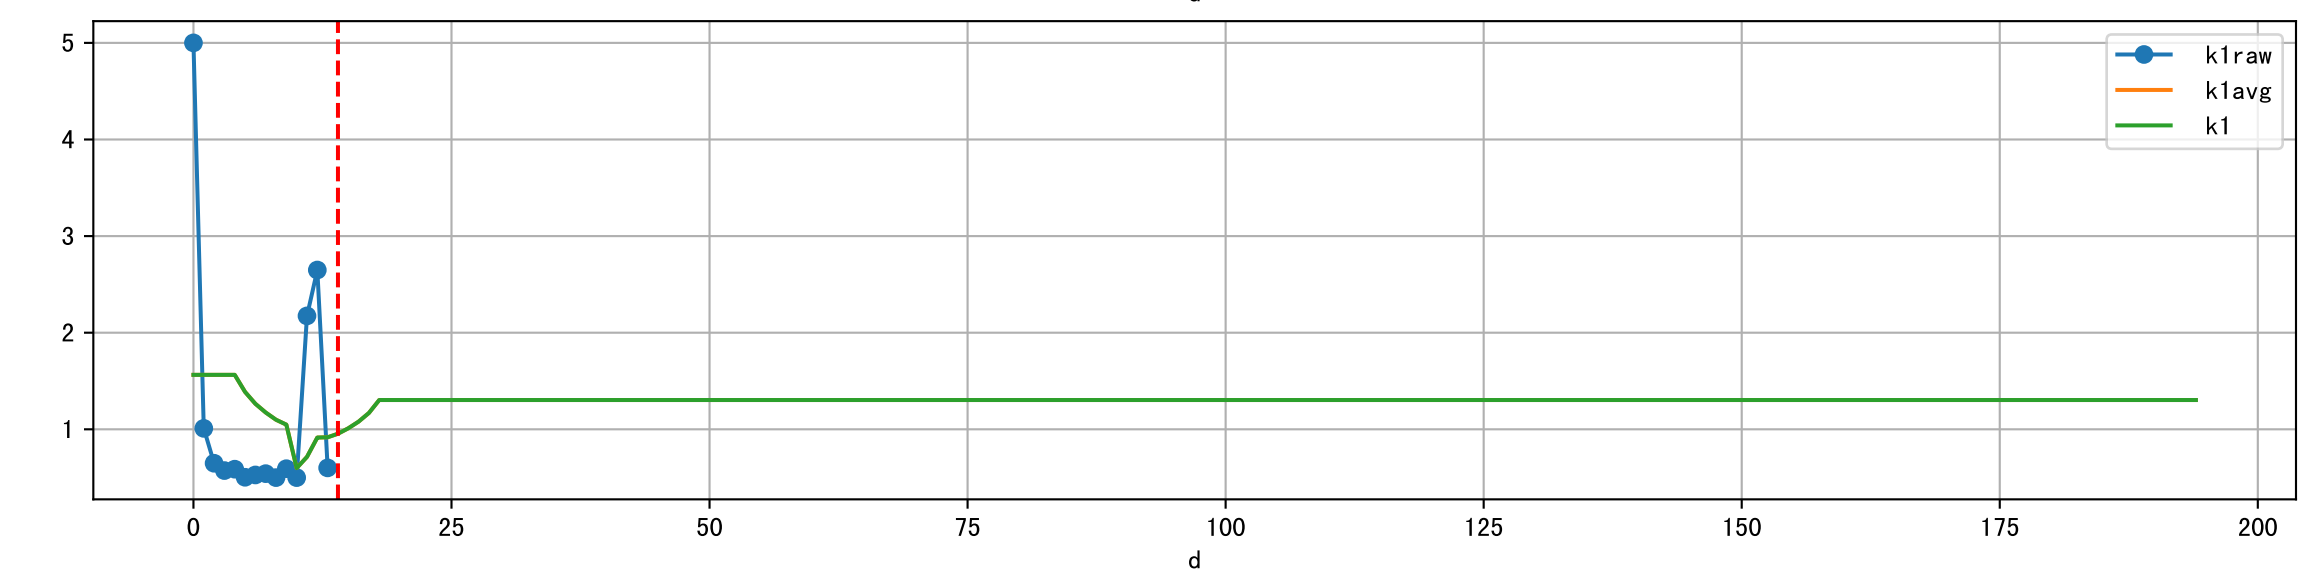

taocraw: -o', 'taocavg', 'taoc'], ['k0raw: -o', 'k0avg', 'k0'], ['k1raw: -o', 'k1avg', 'k1'], ['k2raw: -o', 'k2avg', 'k2'], ['Tblraw: -o', 'Tblavg',

P10AE D:14 2025-10-31