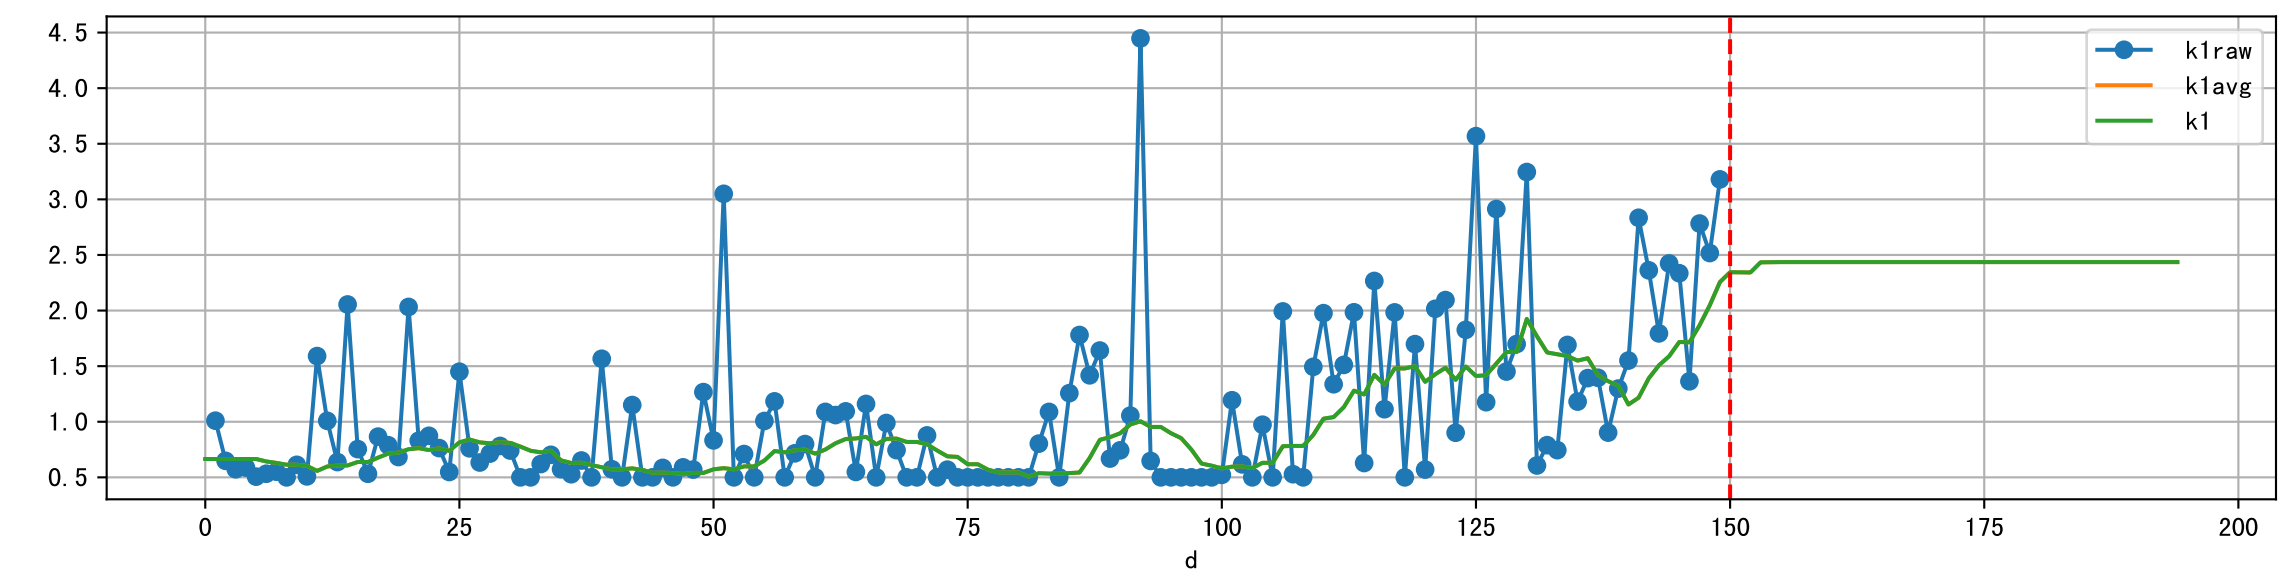

taocraw:-o', 'taocavg', 'taoc'], ['k0raw:-o', 'k0avg', 'k0'], ['k1raw:-o', 'k1avg', 'k1'], ['k2raw:-o', 'k2avg', 'k2'], ['Tblraw:-o', 'Tblavg', 'Tbl']

P10AE D:150 2026-03-16