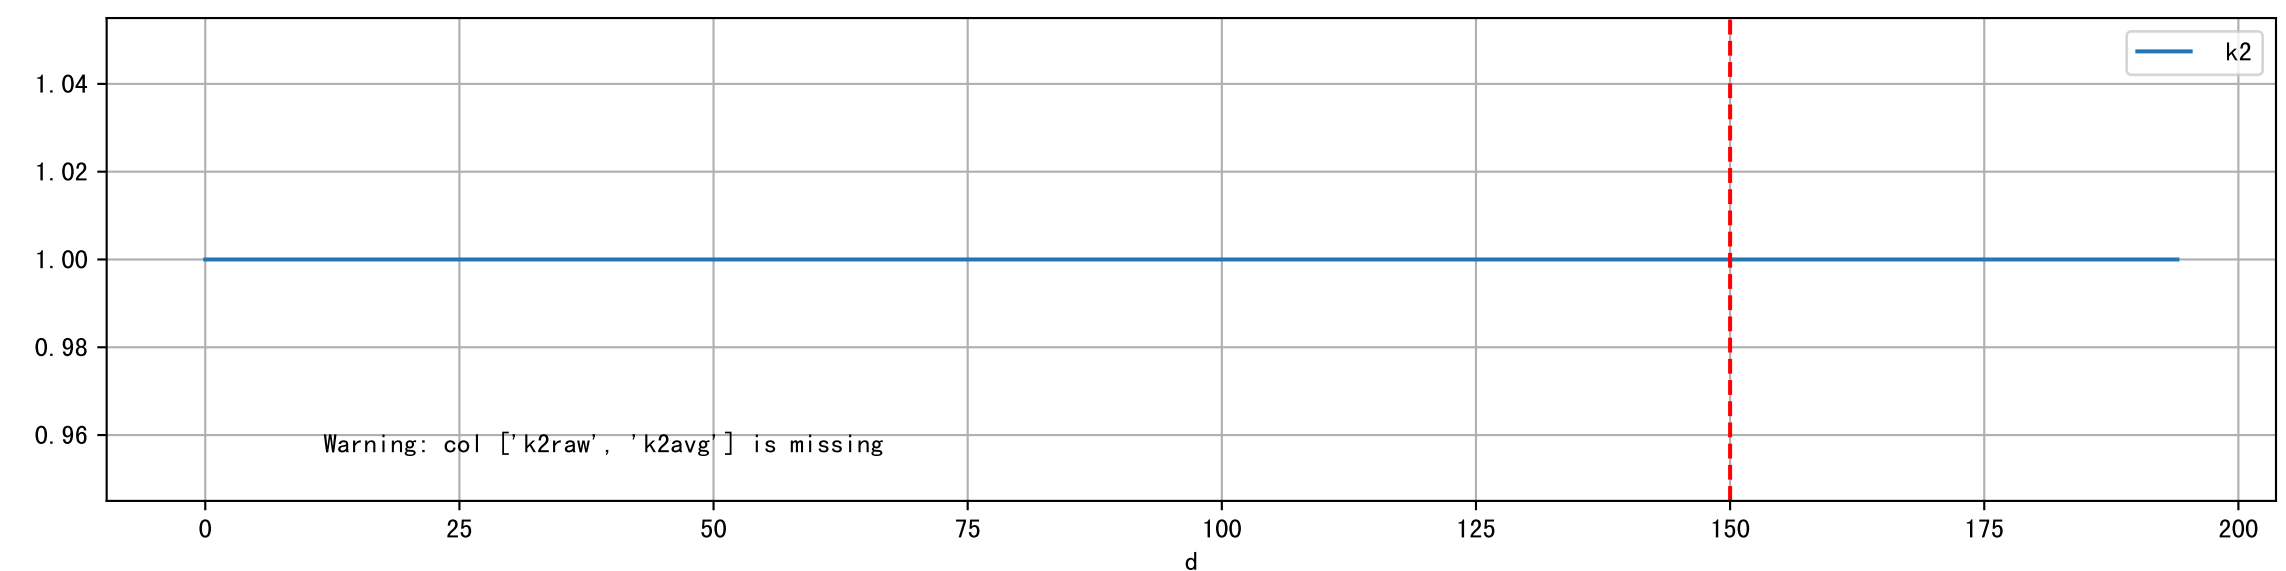

taocraw:-o', 'taocavg', 'taoc'], ['k0raw:-o', 'k0avg', 'k0'], ['k1raw:-o', 'k1avg', 'k1'], ['k2raw:-o', 'k2avg', 'k2'], ['Tblraw:-o', 'Tblavg', 'Tbl']

P10AE D:150 2026-03-16