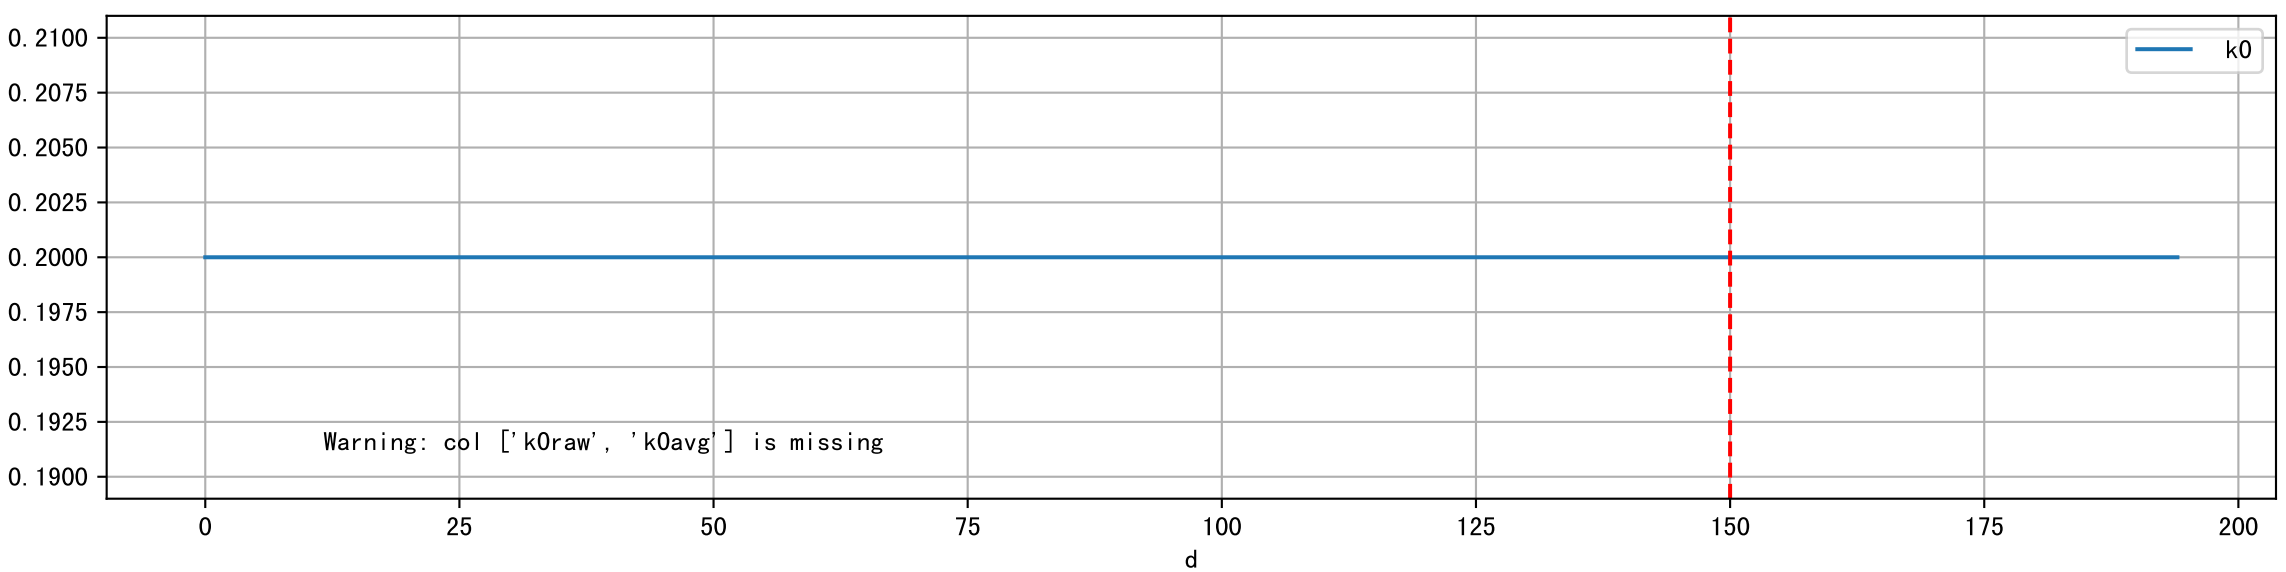

taocraw:-o', 'taocavg', 'taoc'], ['k0raw:-o', 'k0avg', 'k0'], ['k1raw:-o', 'k1avg', 'k1'], ['k2raw:-o', 'k2avg', 'k2'], ['Tblraw:-o', 'Tblavg', 'Tbl']

P10AE D:150 2026-03-16