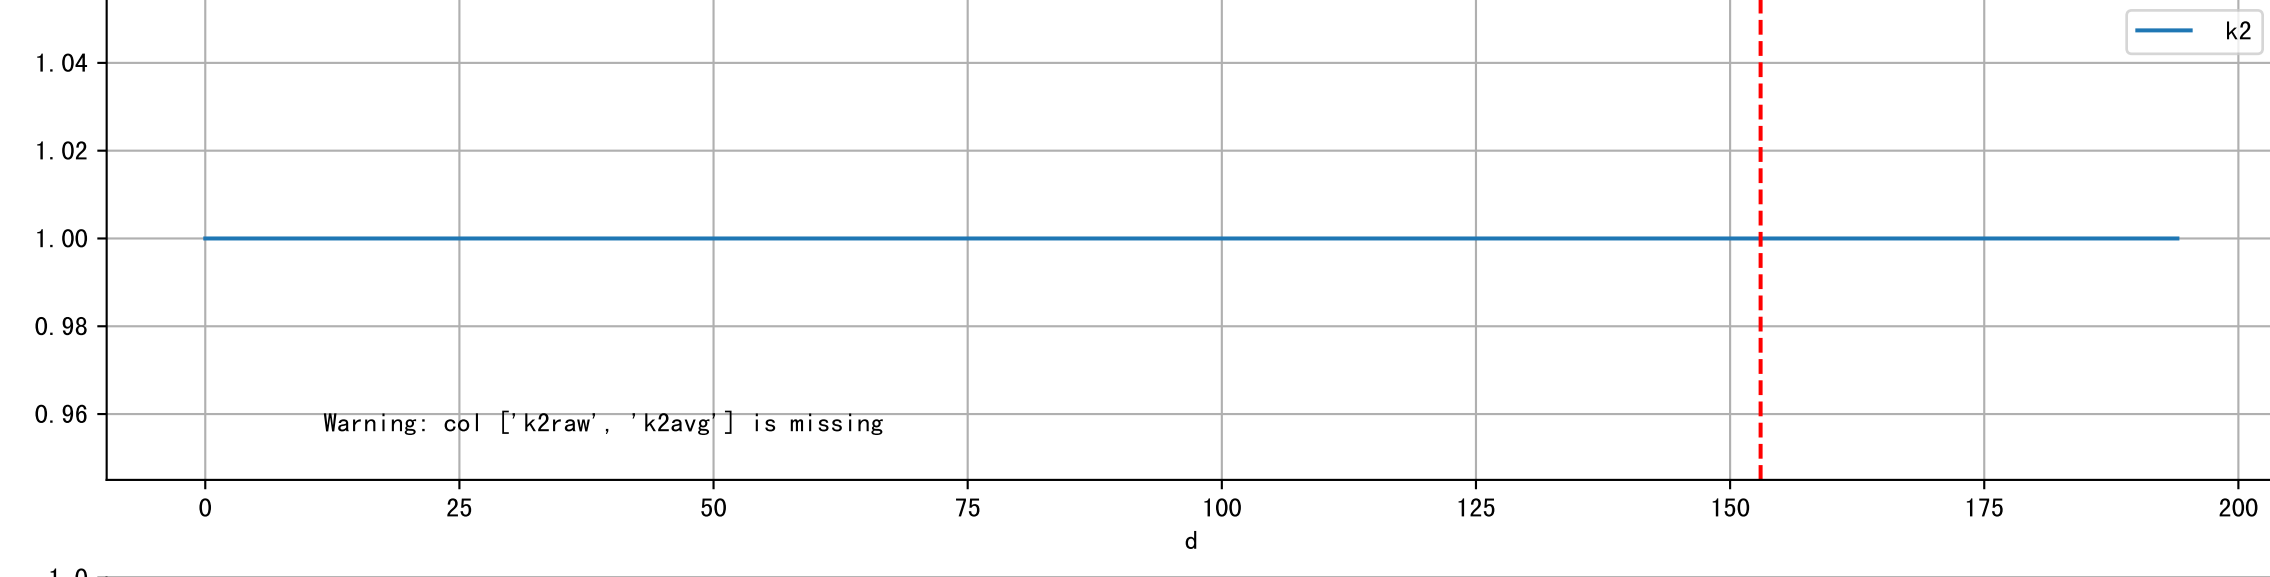

taocraw:-o', 'taocavg', 'taoc'], ['k0raw:-o', 'k0avg', 'k0'], ['k1raw:-o', 'k1avg', 'k1'], ['k2raw:-o', 'k2avg', 'k2'], ['Tblraw:-o', 'Tblavg',

P10AE D:153 2026-03-19