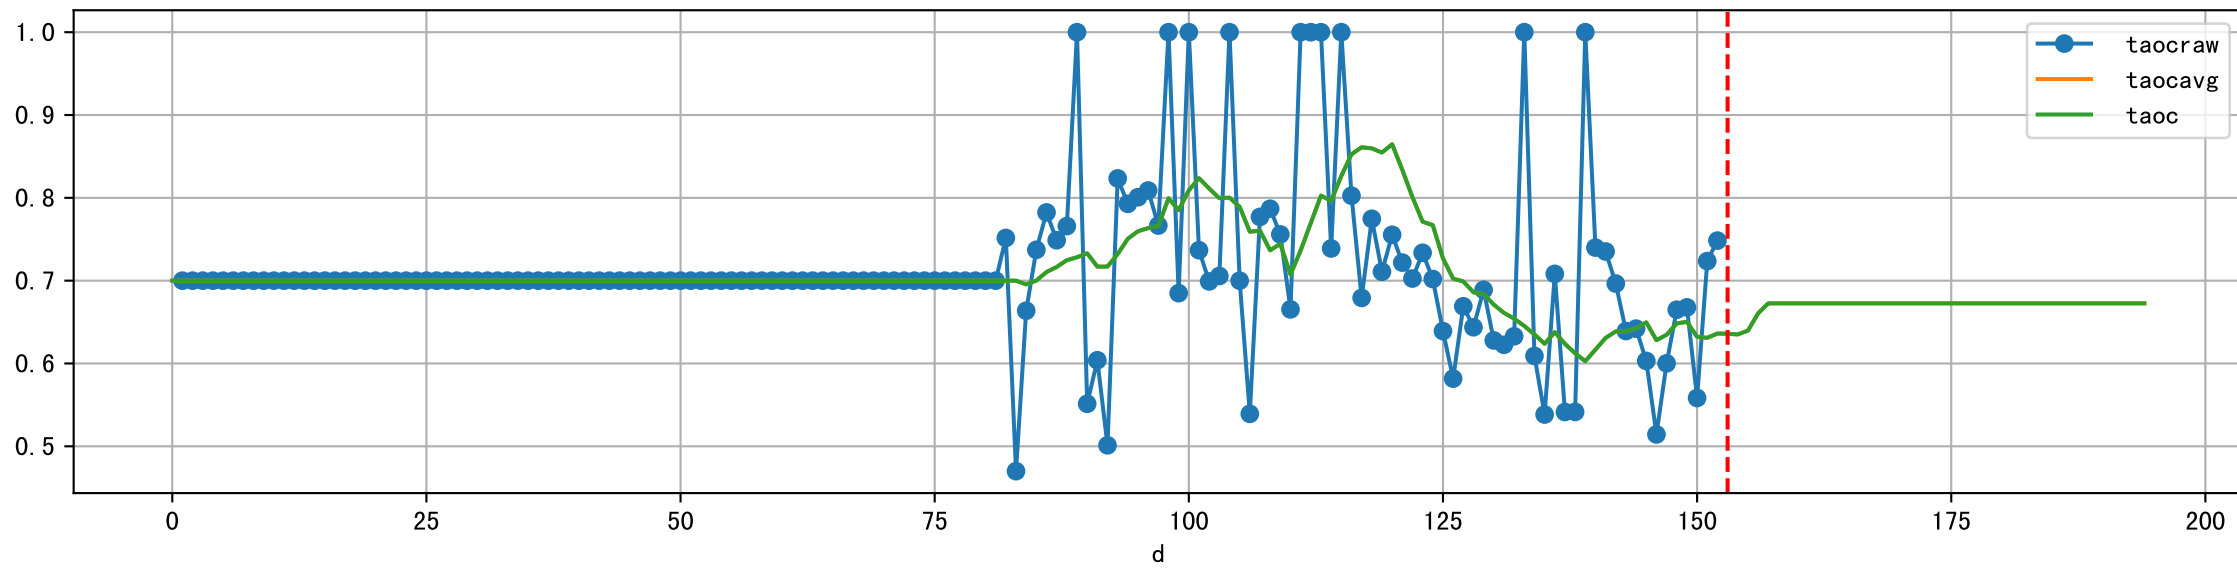

taocraw:-o', 'taocavg', 'taoc'], ['k0raw:-o', 'k0avg', 'k0'], ['k1raw:-o', 'k1avg', 'k1'], ['k2raw:-o', 'k2avg', 'k2'], ['Tblraw:-o', 'Tblavg',

P10AE D:153 2026-03-19