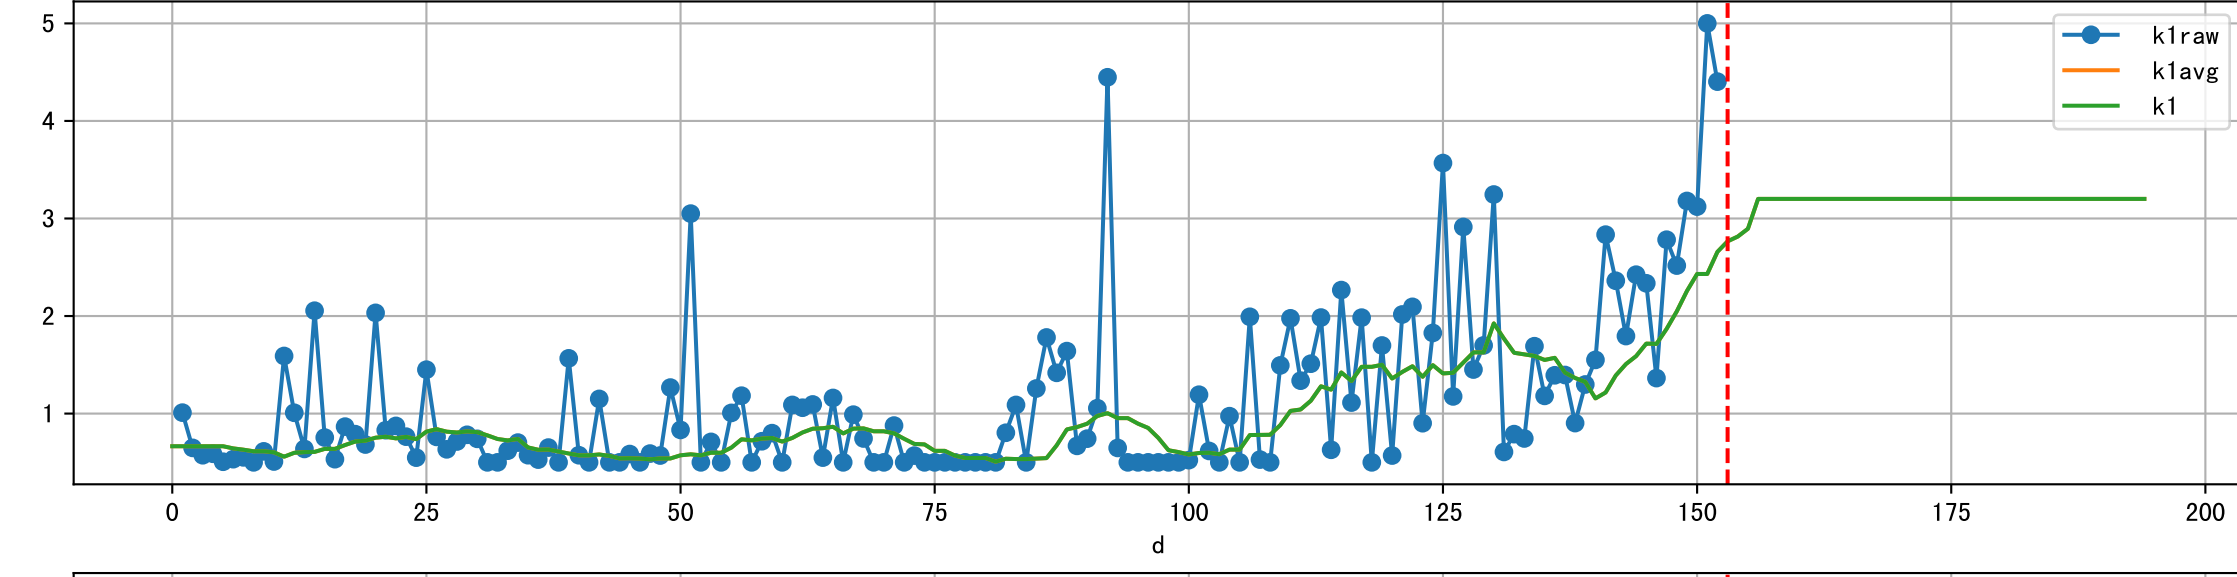

taocraw:-o', 'taocavg', 'taoc'], ['k0raw:-o', 'k0avg', 'k0'], ['k1raw:-o', 'k1avg', 'k1'], ['k2raw:-o', 'k2avg', 'k2'], ['Tblraw:-o', 'Tblavg',

P10AE D:153 2026-03-19