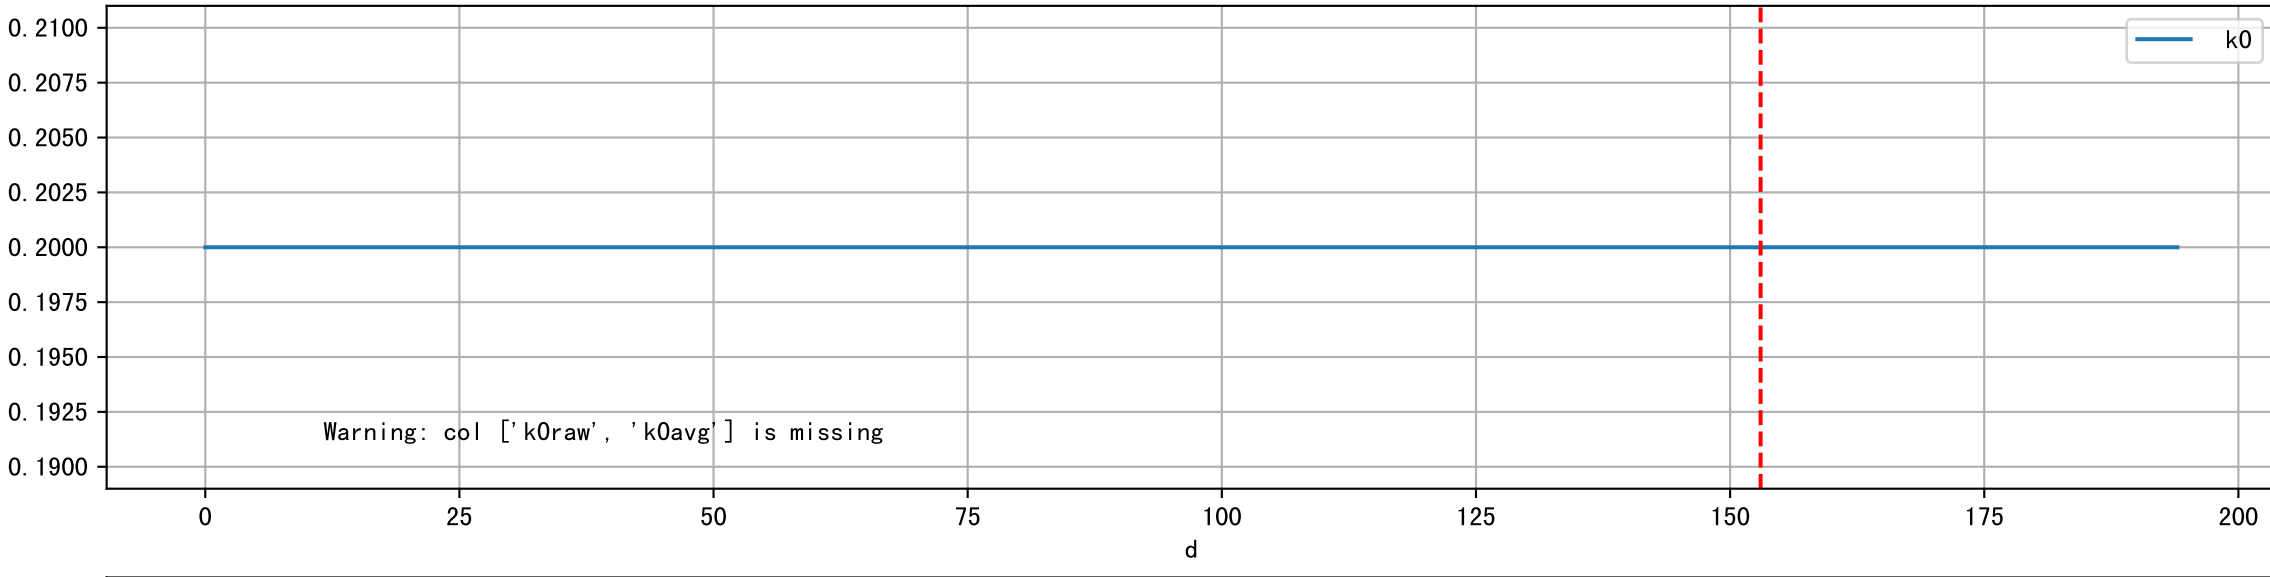

taocraw:-o', 'taocavg', 'taoc'], ['k0raw:-o', 'k0avg', 'k0'], ['k1raw:-o', 'k1avg', 'k1'], ['k2raw:-o', 'k2avg', 'k2'], ['Tblraw:-o', 'Tblavg',

P10AE D:153 2026-03-19