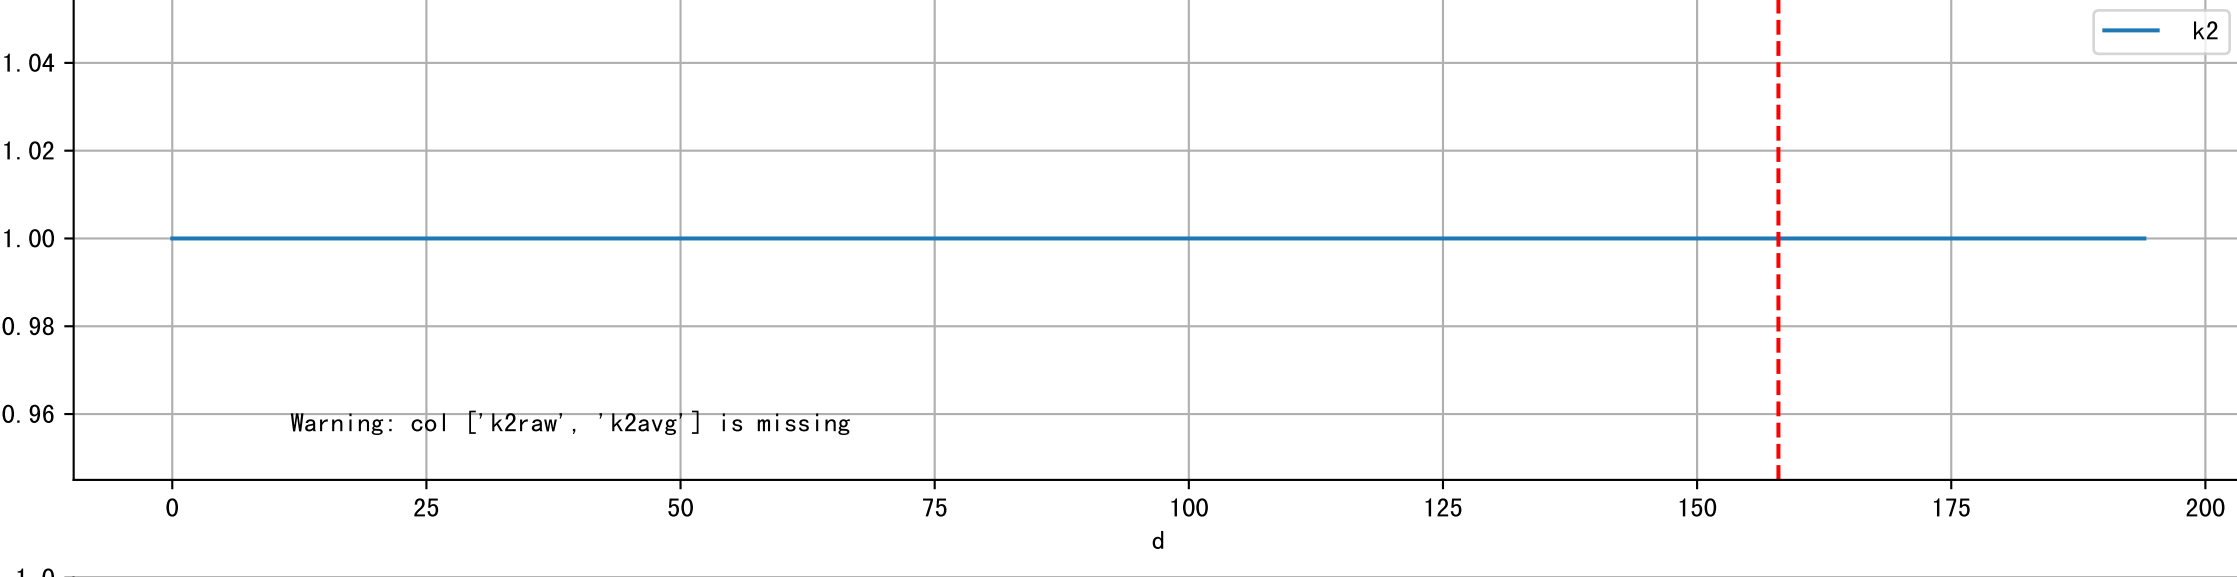

taocraw:-o', 'taocavg', 'taoc'], ['k0raw:-o', 'k0avg', 'k0'], ['k1raw:-o', 'k1avg', 'k1'], ['k2raw:-o', 'k2avg', 'k2'], ['Tblraw:-o', 'Tblavg',

P10AE D:158 2026-03-24