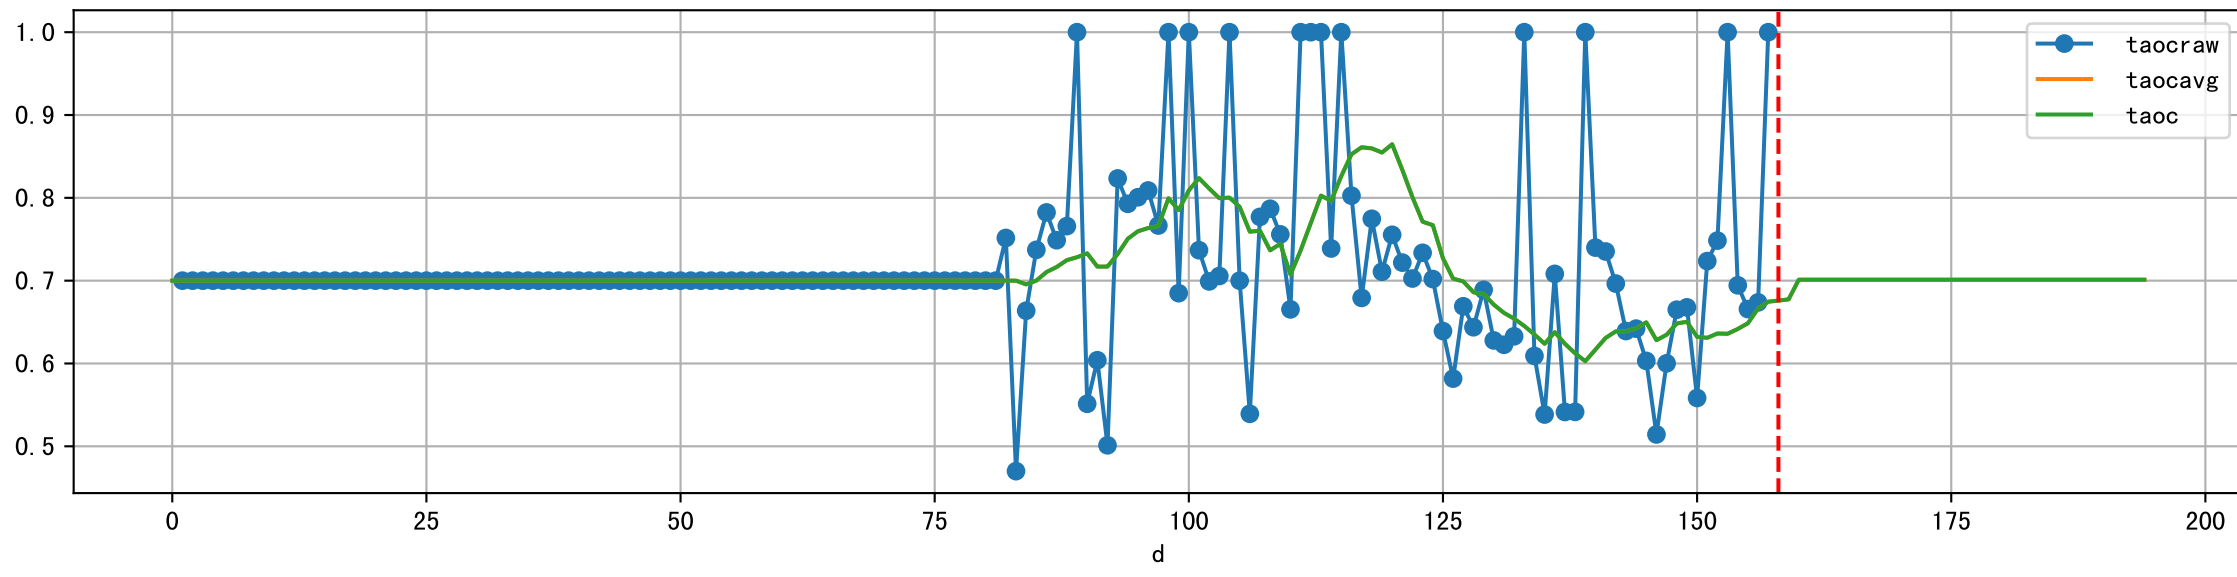

taocraw:-o', 'taocavg', 'taoc'], ['k0raw:-o', 'k0avg', 'k0'], ['k1raw:-o', 'k1avg', 'k1'], ['k2raw:-o', 'k2avg', 'k2'], ['Tblraw:-o', 'Tblavg',

P10AE D:158 2026-03-24