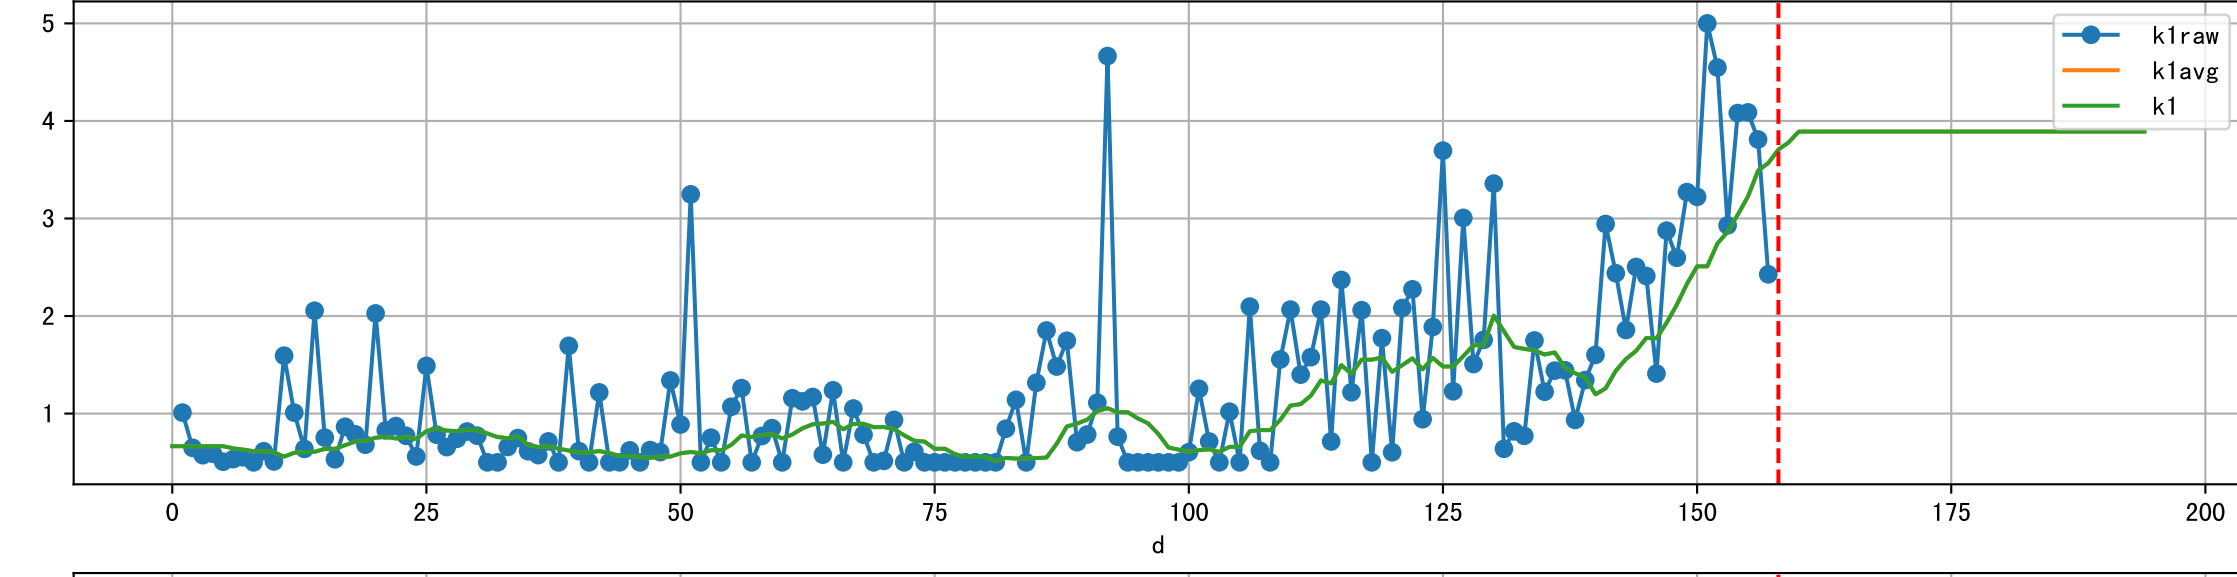

taocraw:-o', 'taocavg', 'taoc'], ['k0raw:-o', 'k0avg', 'k0'], ['k1raw:-o', 'k1avg', 'k1'], ['k2raw:-o', 'k2avg', 'k2'], ['Tblraw:-o', 'Tblavg',

P10AE D:158 2026-03-24