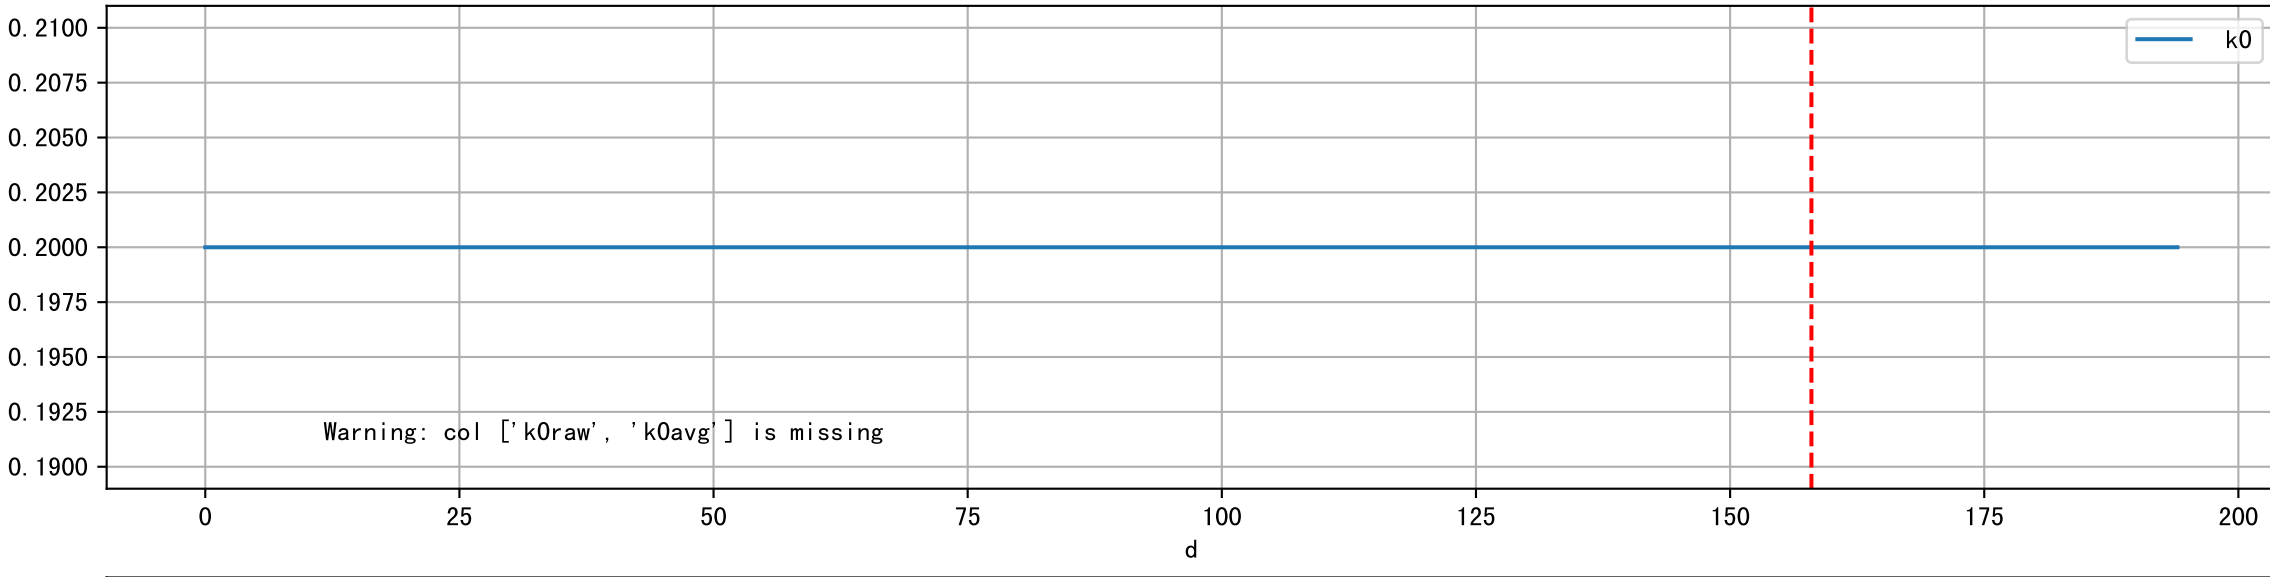

taocraw:-o', 'taocavg', 'taoc'], ['k0raw:-o', 'k0avg', 'k0'], ['k1raw:-o', 'k1avg', 'k1'], ['k2raw:-o', 'k2avg', 'k2'], ['Tblraw:-o', 'Tblavg',

P10AE D:158 2026-03-24