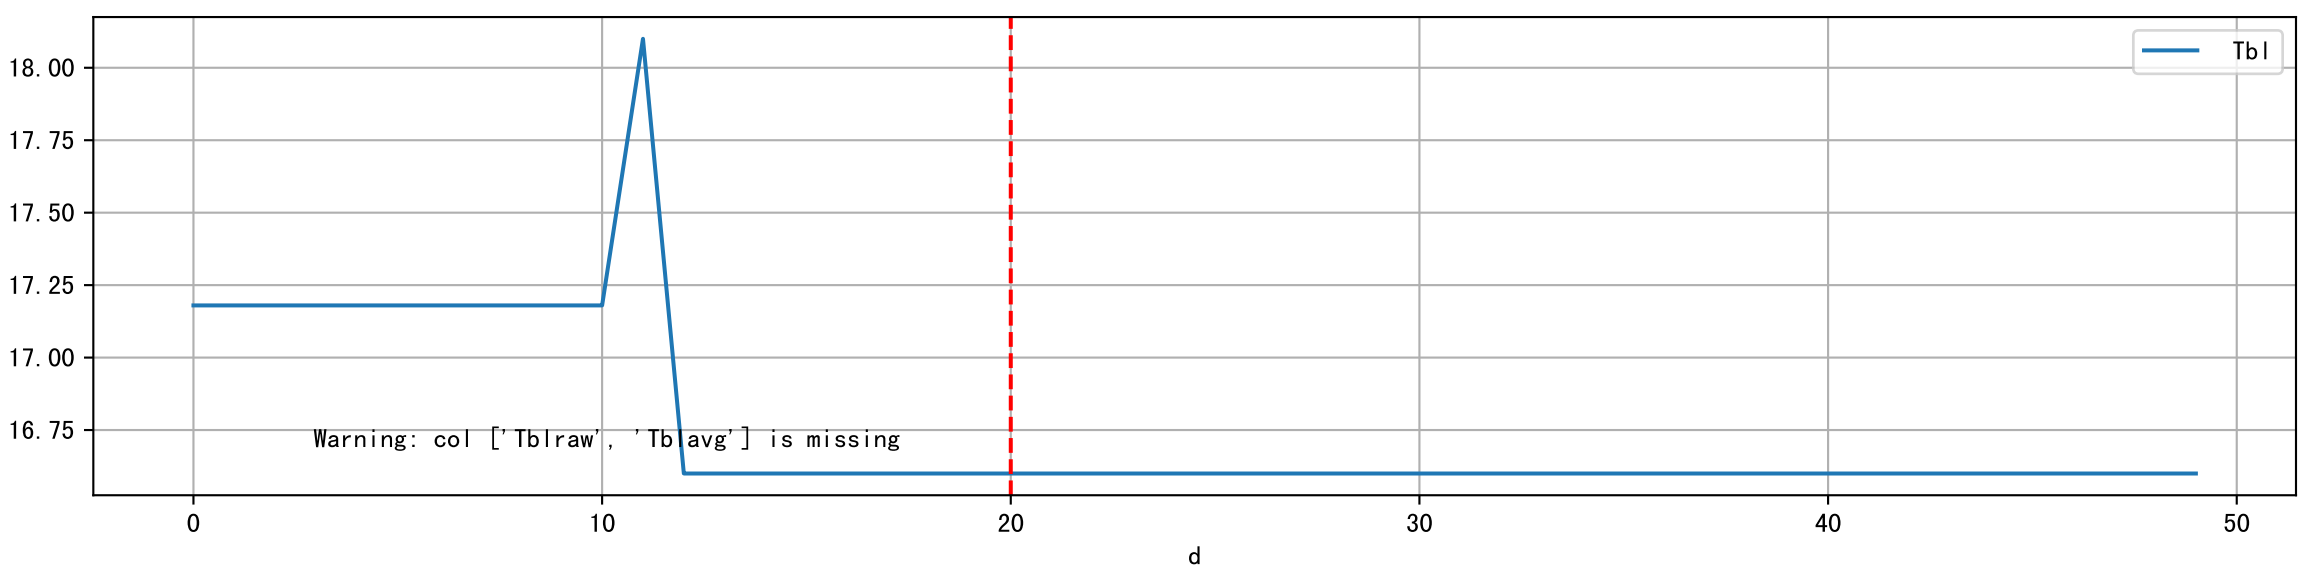

taocraw: -o', 'taocavg', 'taoc'], ['k0raw: -o', 'k0avg', 'k0'], ['k1raw: -o', 'k1avg', 'k1'], ['k2raw: -o', 'k2avg', 'k2'], ['Tb1raw: -o', 'Tb1avg',

P10AE D:20 2025-11-06