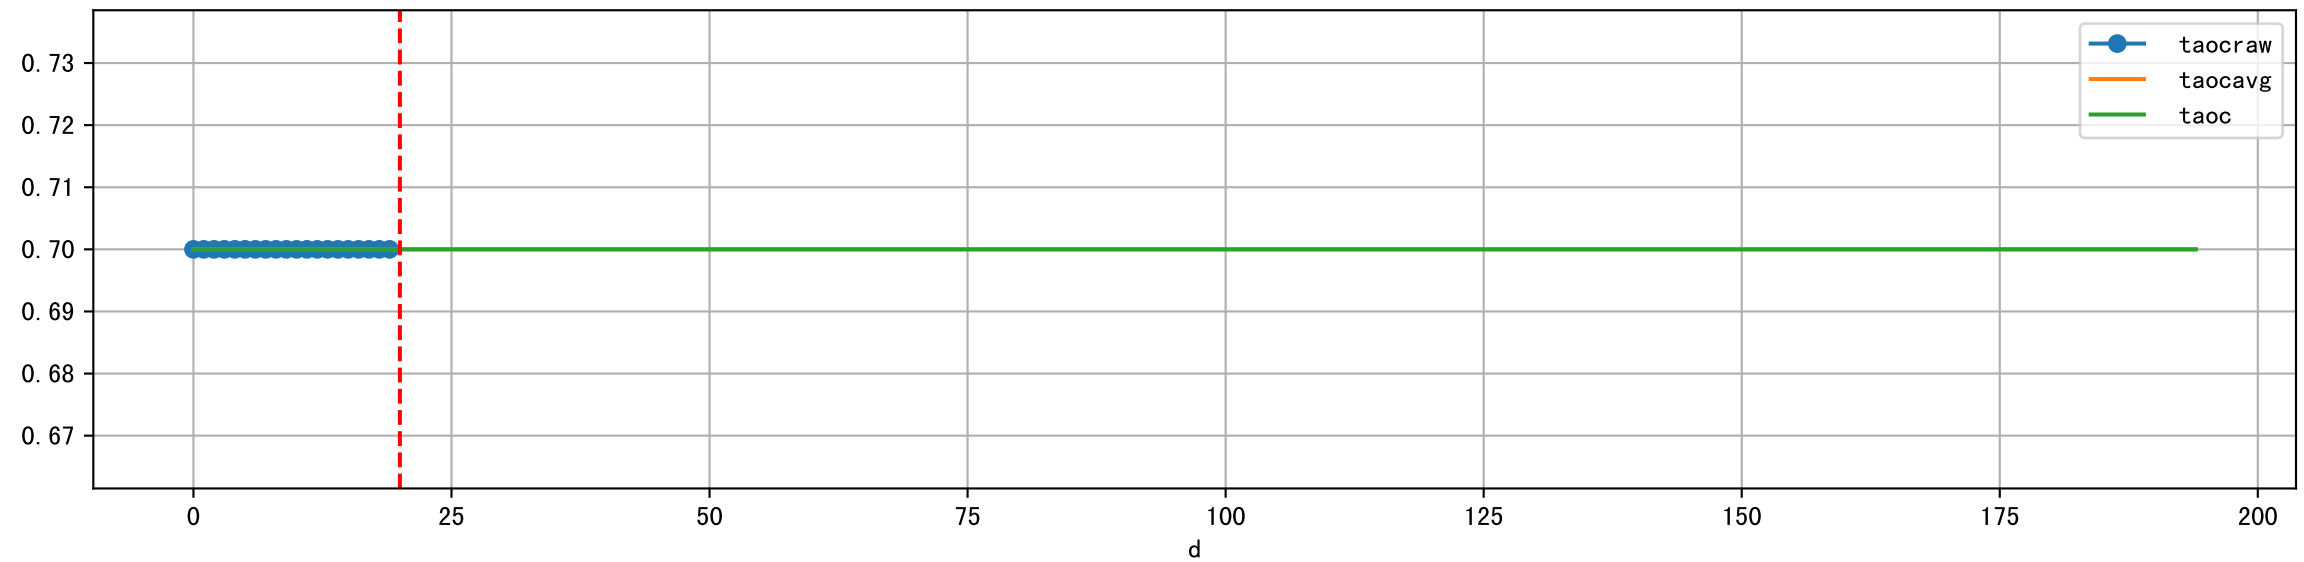

taocraw: -o', 'taocavg', 'taoc'], ['k0raw: -o', 'k0avg', 'k0'], ['k1raw: -o', 'k1avg', 'k1'], ['k2raw: -o', 'k2avg', 'k2'], ['Tb1raw: -o', 'Tb1avg',

P10AE D:20 2025-11-06