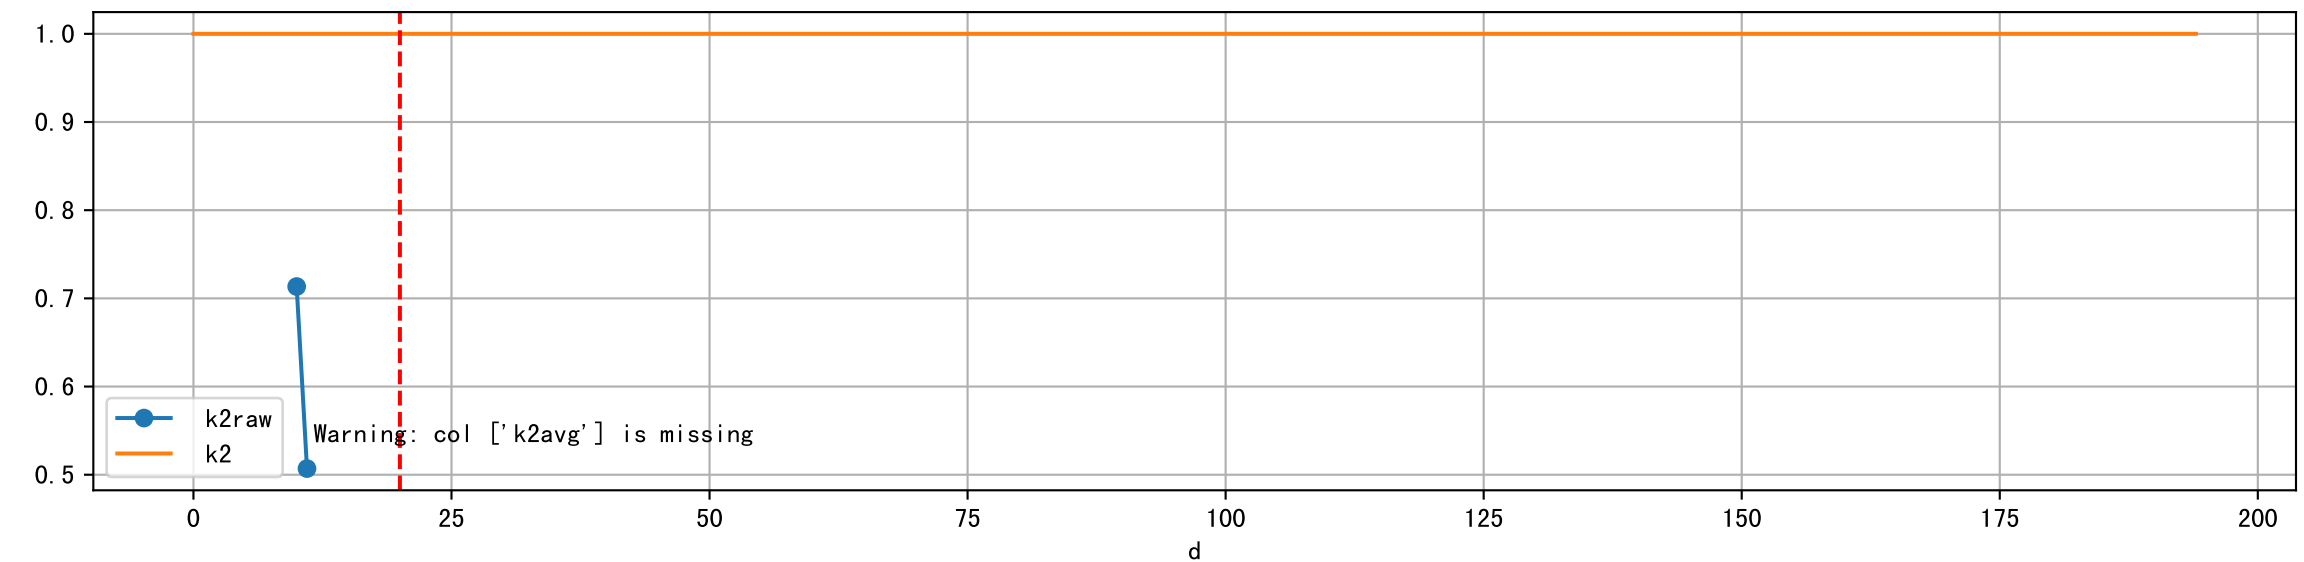

taocraw: -o', 'taocavg', 'taoc'], ['k0raw: -o', 'k0avg', 'k0'], ['k1raw: -o', 'k1avg', 'k1'], ['k2raw: -o', 'k2avg', 'k2'], ['Tb1raw: -o', 'Tb1avg',

P10AE D:20 2025-11-06