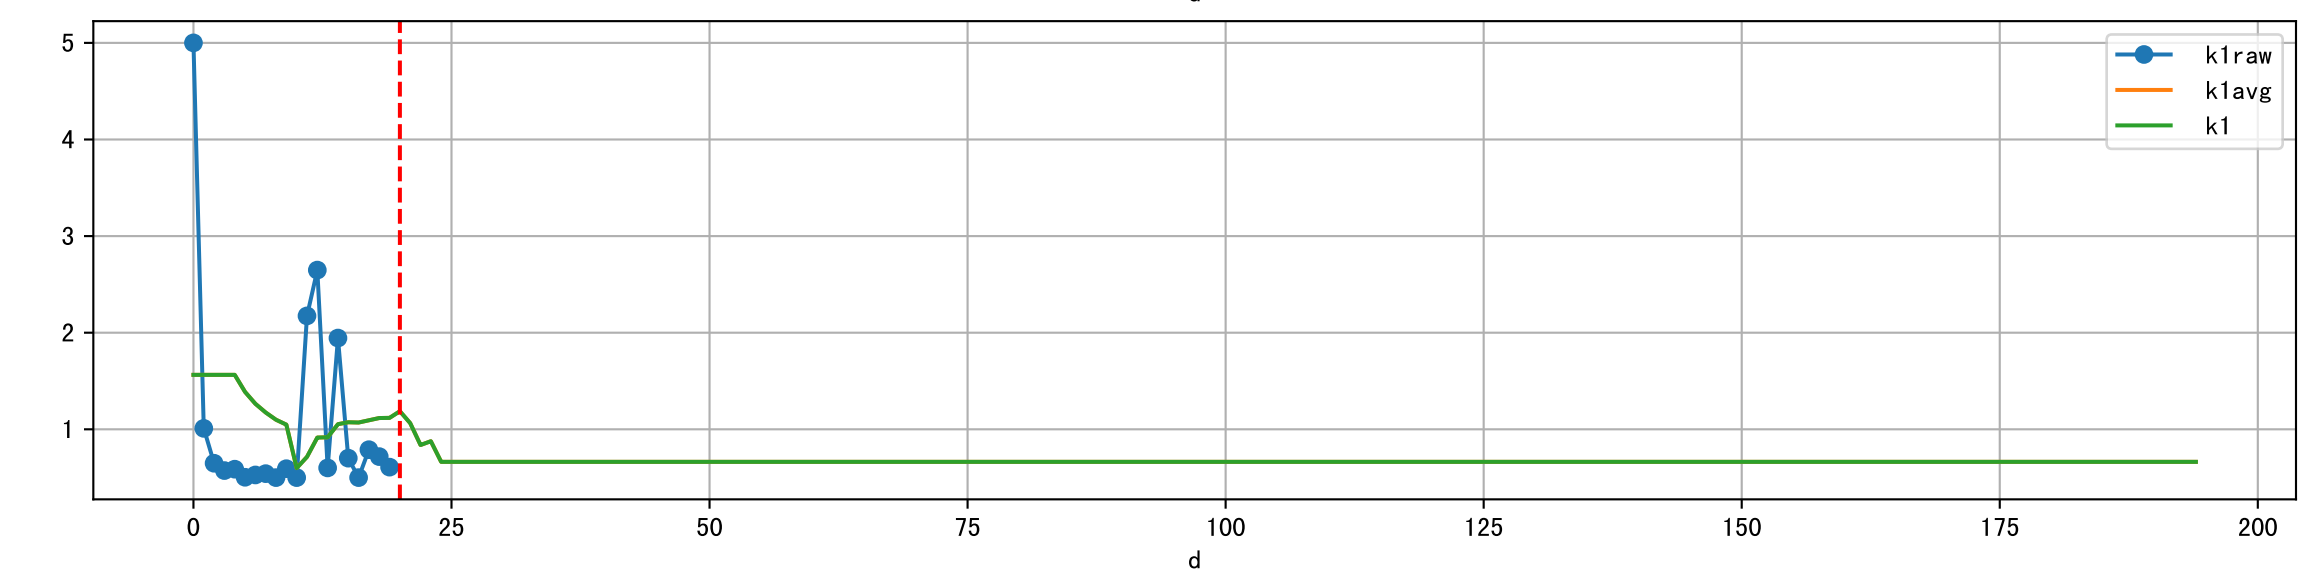

taocraw: -o', 'taocavg', 'taoc'], ['k0raw: -o', 'k0avg', 'k0'], ['k1raw: -o', 'k1avg', 'k1'], ['k2raw: -o', 'k2avg', 'k2'], ['Tb1raw: -o', 'Tb1avg',

P10AE D:20 2025-11-06