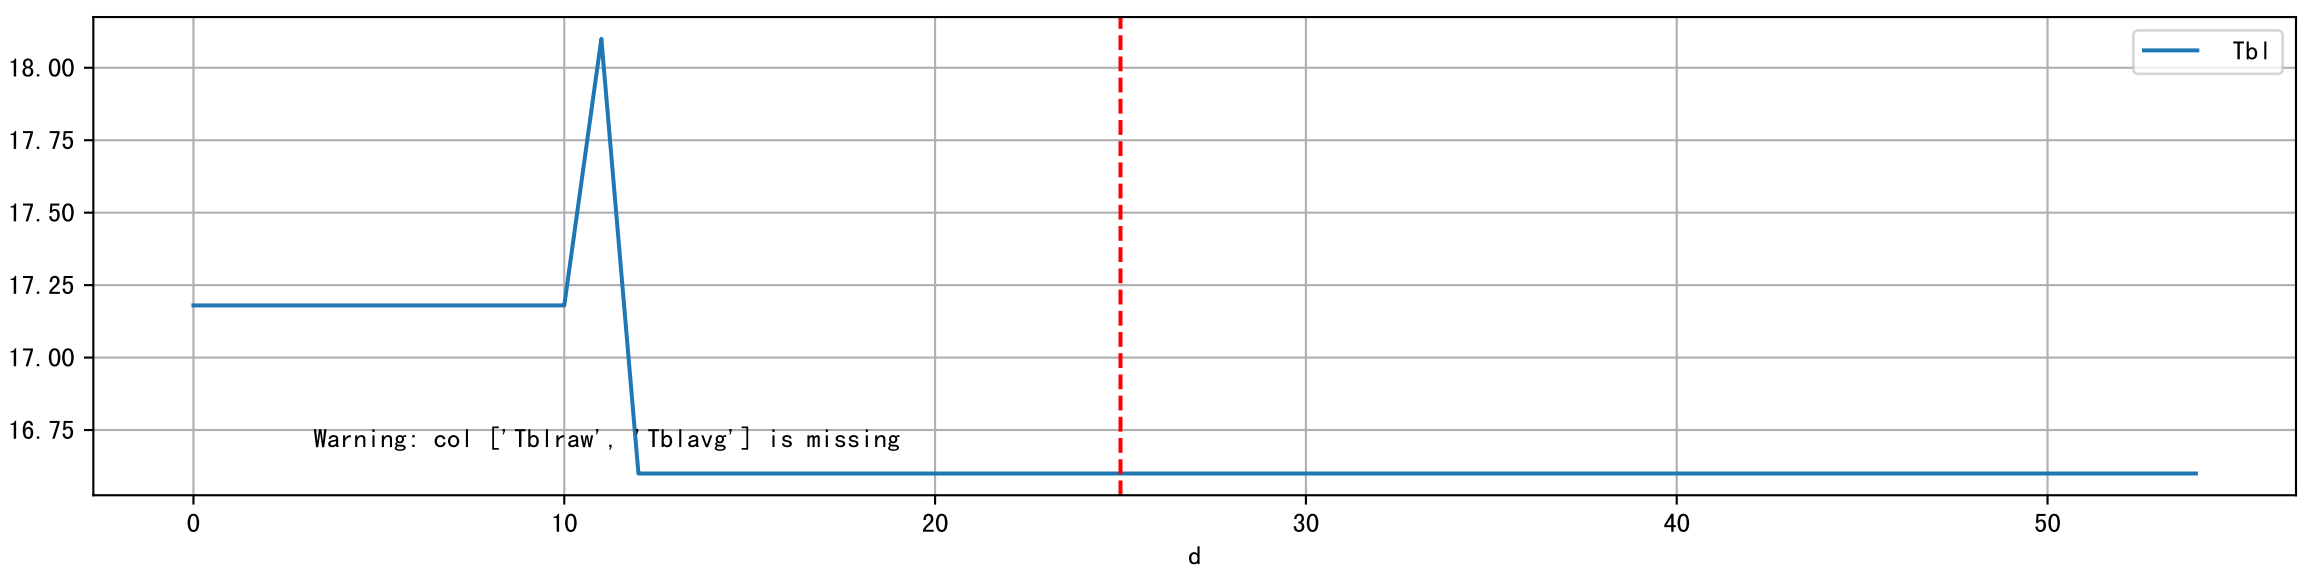

taocraw: -o', 'taocavg', 'taoc'], ['k0raw: -o', 'k0avg', 'k0'], ['k1raw: -o', 'k1avg', 'k1'], ['k2raw: -o', 'k2avg', 'k2'], ['Tb1raw: -o', 'Tb1avg', 'Tb1']

P10AE D:25 2025-11-11