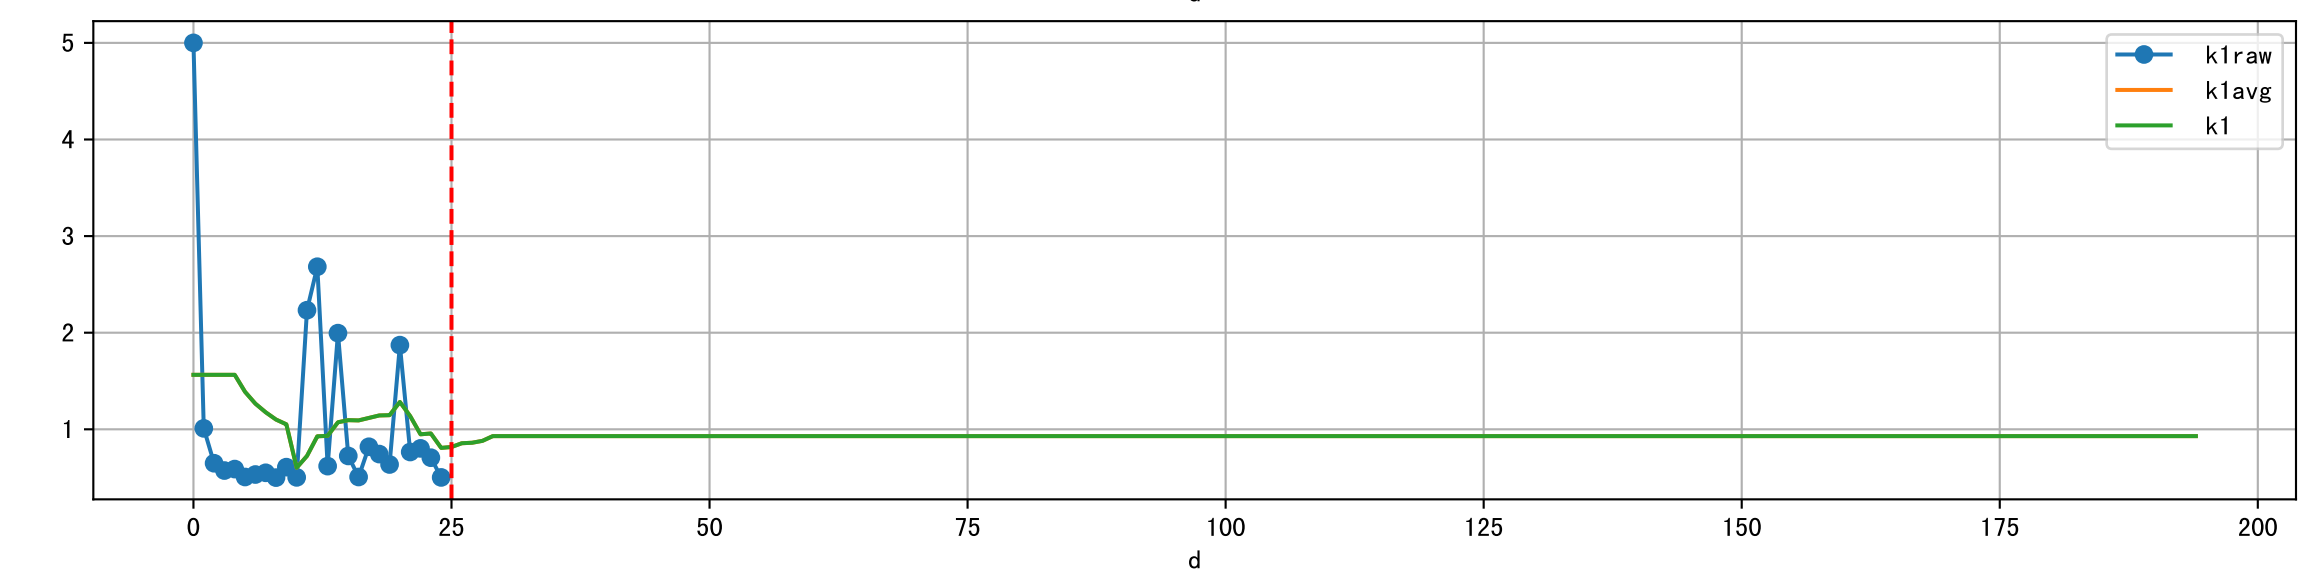

taocraw: -o', 'taocavg', 'taoc'], ['k0raw: -o', 'k0avg', 'k0'], ['k1raw: -o', 'k1avg', 'k1'], ['k2raw: -o', 'k2avg', 'k2'], ['Tb1raw: -o', 'Tb1avg', 'Tb1']

P10AE D:25 2025-11-11