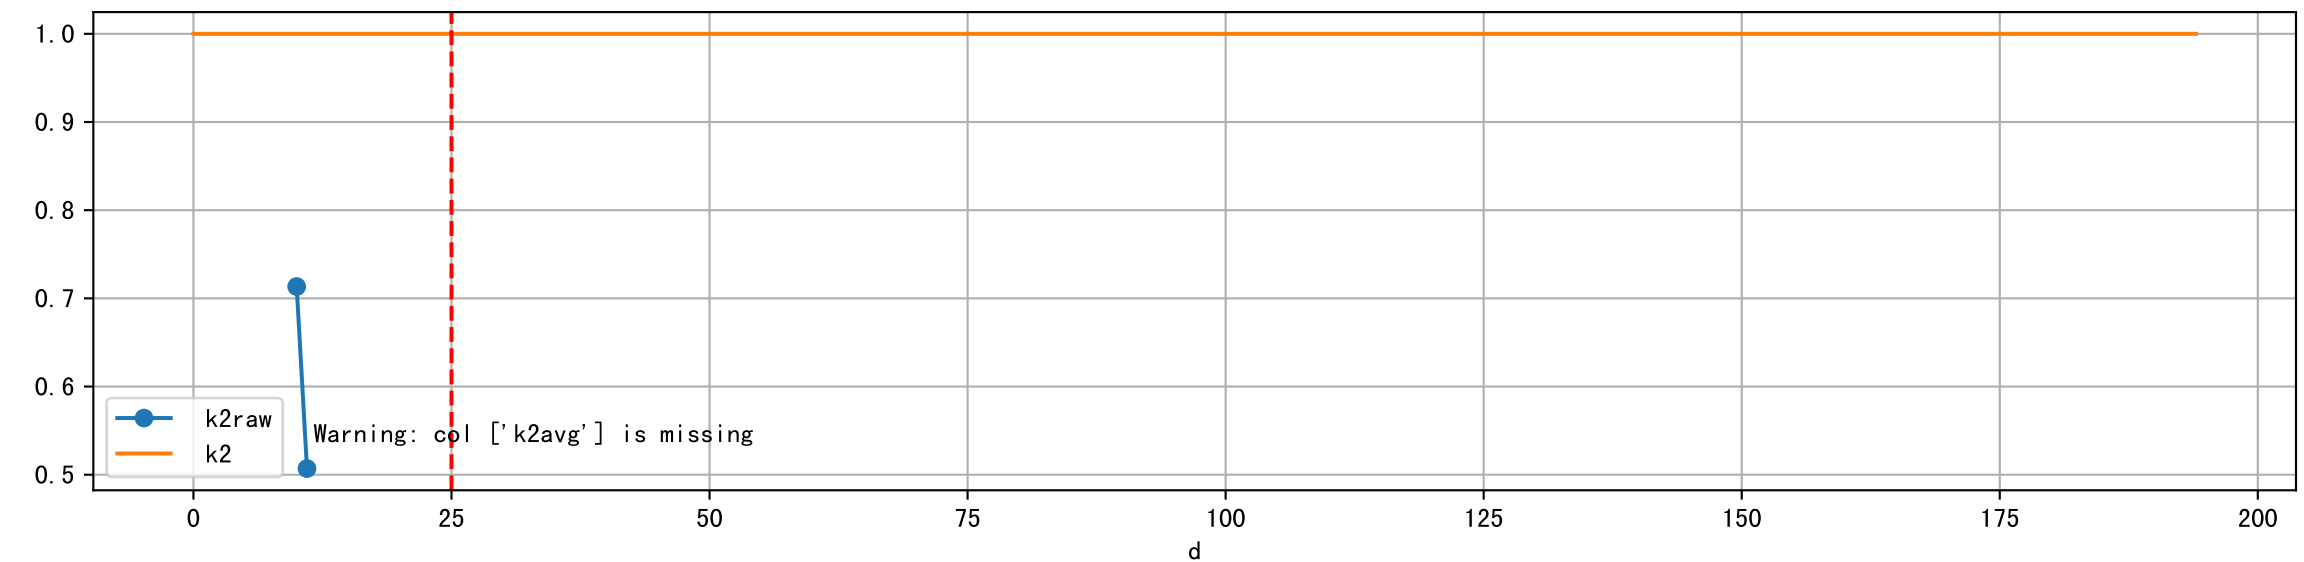

taocraw: -o', 'taocavg', 'taoc'], ['k0raw: -o', 'k0avg', 'k0'], ['k1raw: -o', 'k1avg', 'k1'], ['k2raw: -o', 'k2avg', 'k2'], ['Tb1raw: -o', 'Tb1avg', 'Tb1']

P10AE D:25 2025-11-11