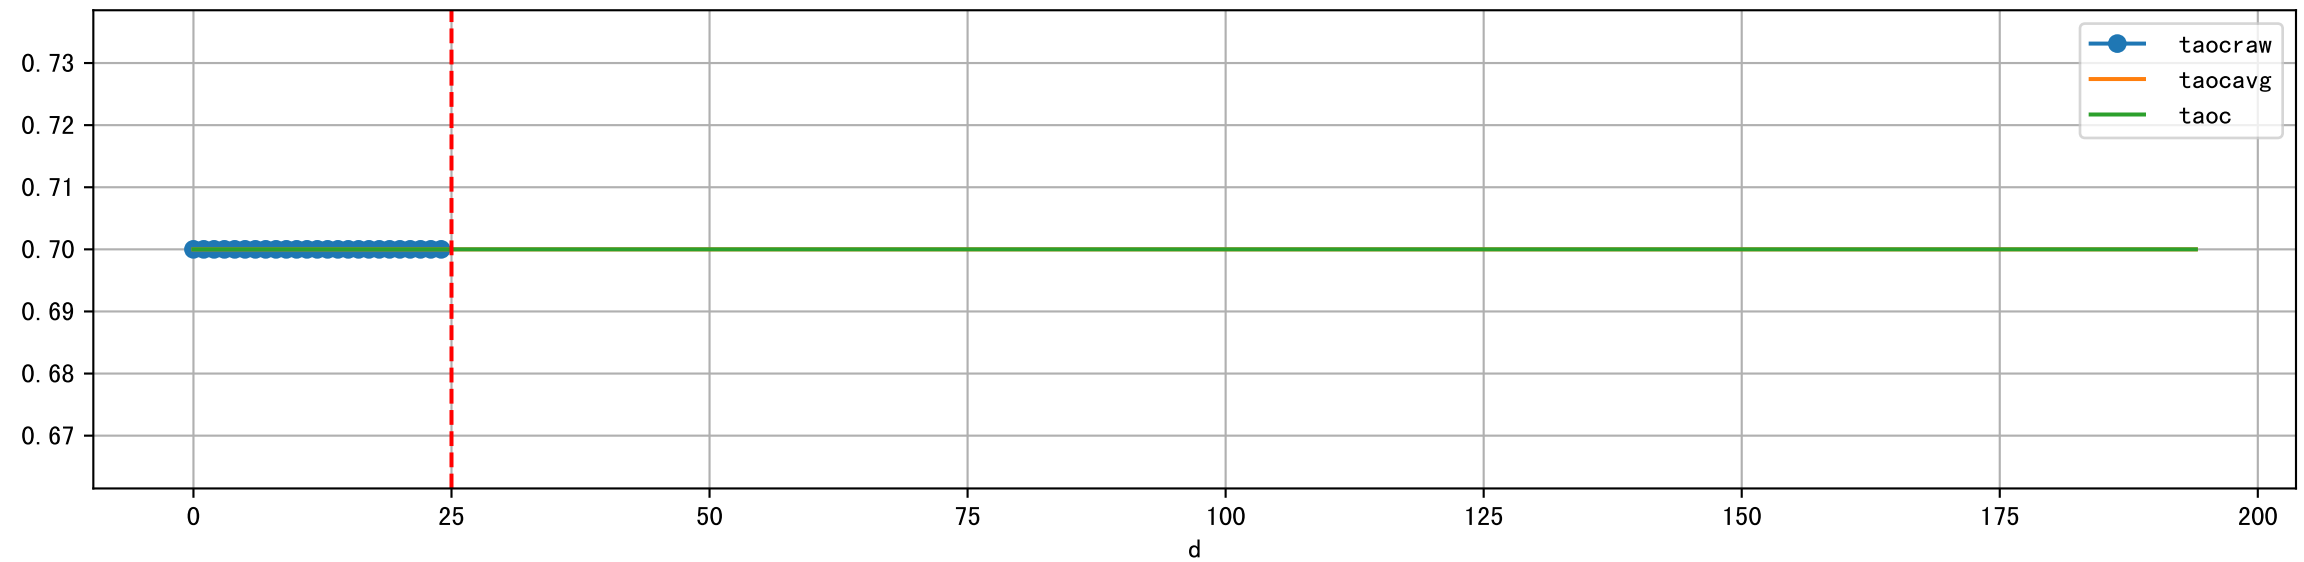

taocraw: -o', 'taocavg', 'taoc'], ['k0raw: -o', 'k0avg', 'k0'], ['k1raw: -o', 'k1avg', 'k1'], ['k2raw: -o', 'k2avg', 'k2'], ['Tb1raw: -o', 'Tb1avg', 'Tb1']

P10AE D:25 2025-11-11