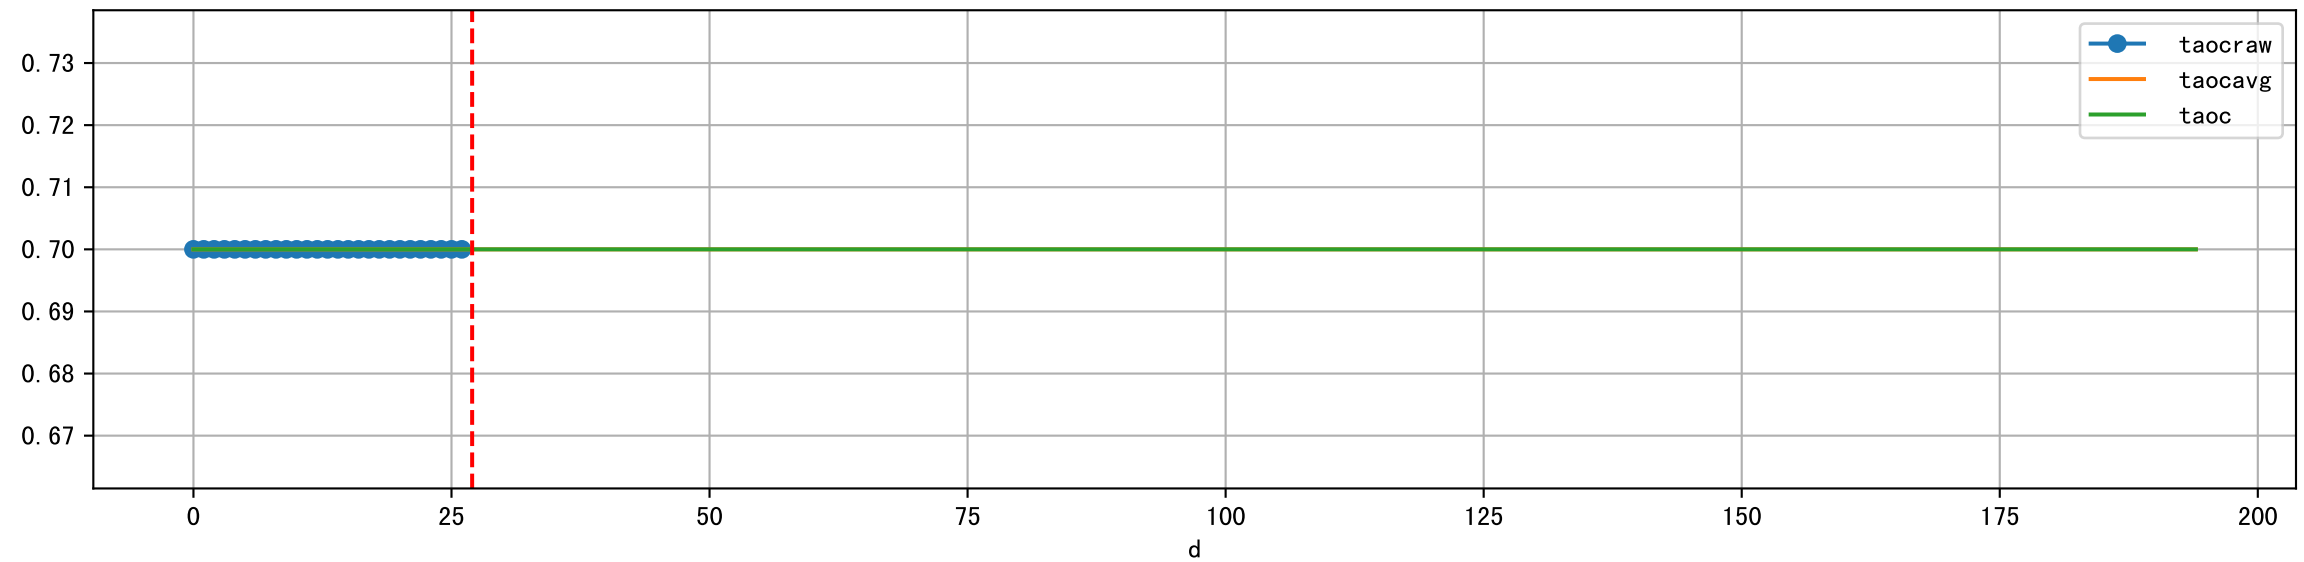

taocraw: -o', 'taocavg', 'taoc'], ['k0raw: -o', 'k0avg', 'k0'], ['k1raw: -o', 'k1avg', 'k1'], ['k2raw: -o', 'k2avg', 'k2'], ['Tblraw: -o', 'Tblavg',

P10AE D:27 2025-11-13