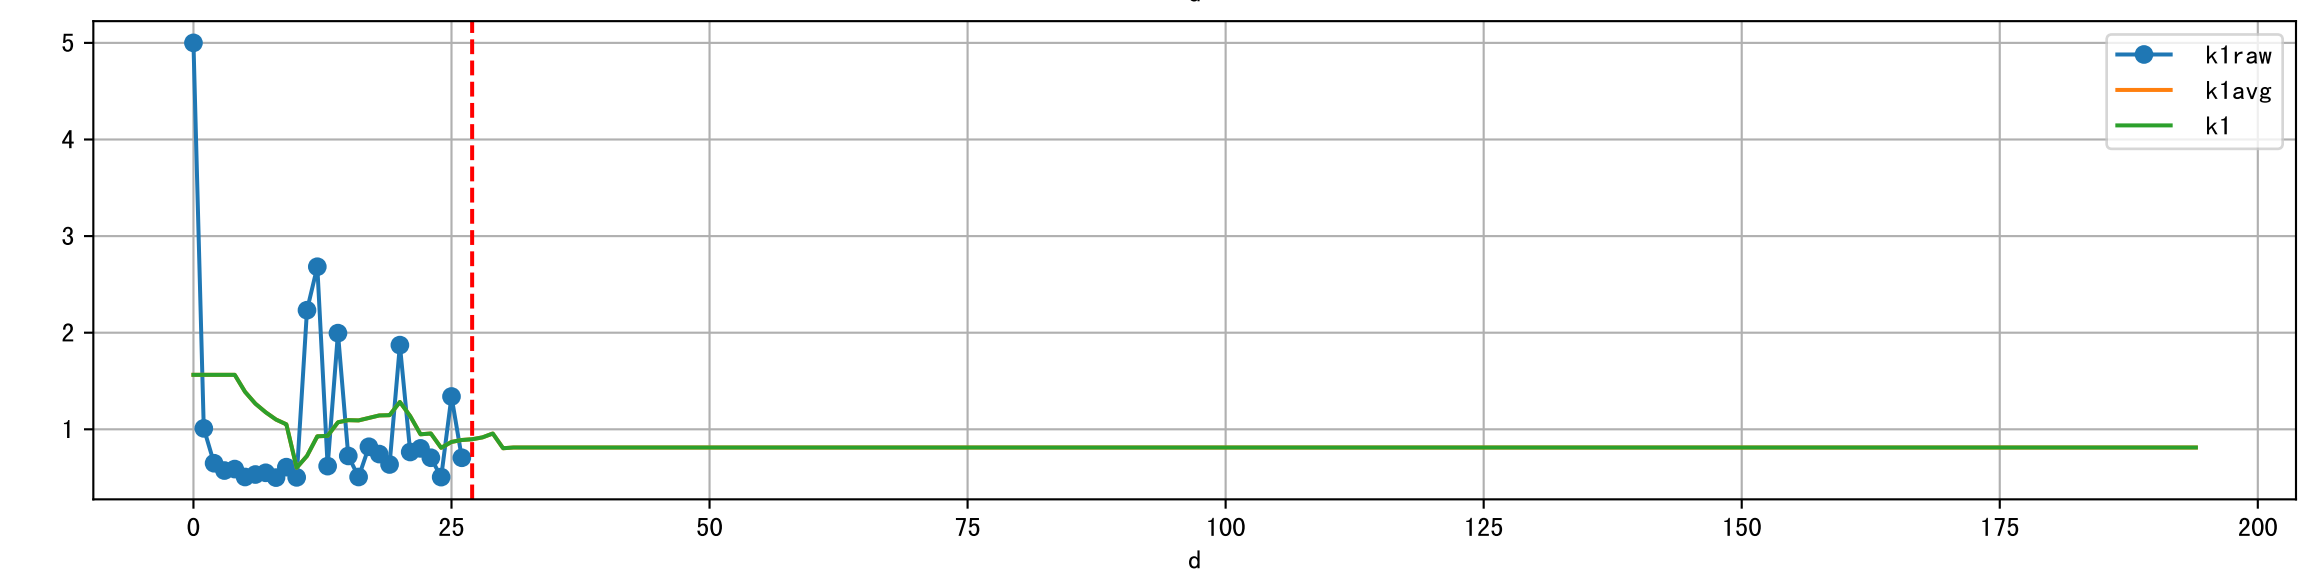

taocraw: -o', 'taocavg', 'taoc'], ['k0raw: -o', 'k0avg', 'k0'], ['k1raw: -o', 'k1avg', 'k1'], ['k2raw: -o', 'k2avg', 'k2'], ['Tblraw: -o', 'Tblavg',

P10AE D:27 2025-11-13