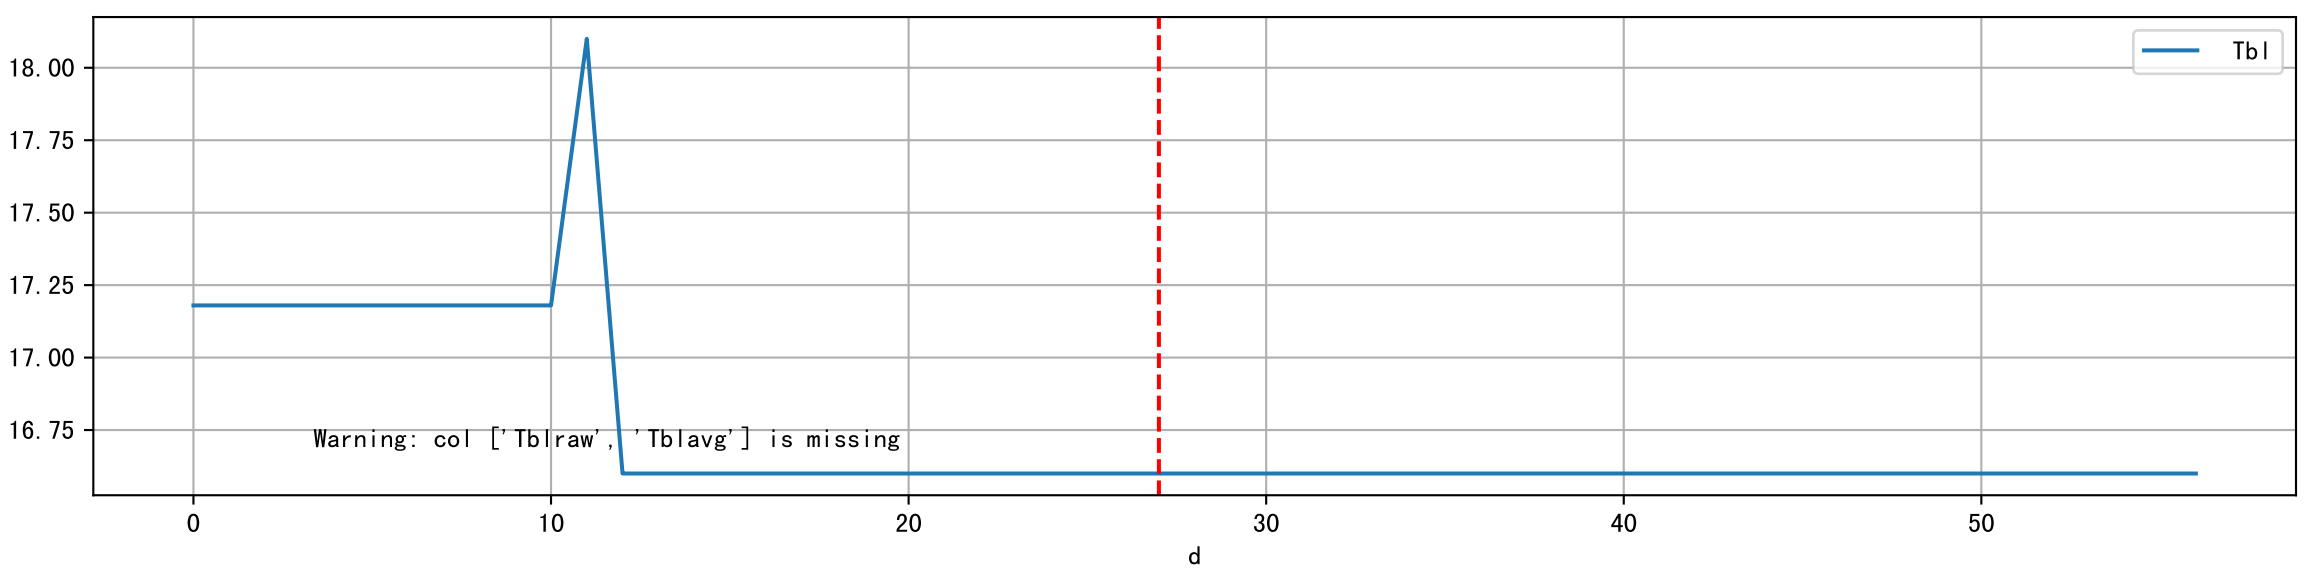

taocraw: -o', 'taocavg', 'taoc'], ['k0raw: -o', 'k0avg', 'k0'], ['k1raw: -o', 'k1avg', 'k1'], ['k2raw: -o', 'k2avg', 'k2'], ['Tblraw: -o', 'Tblavg',

P10AE D:27 2025-11-13