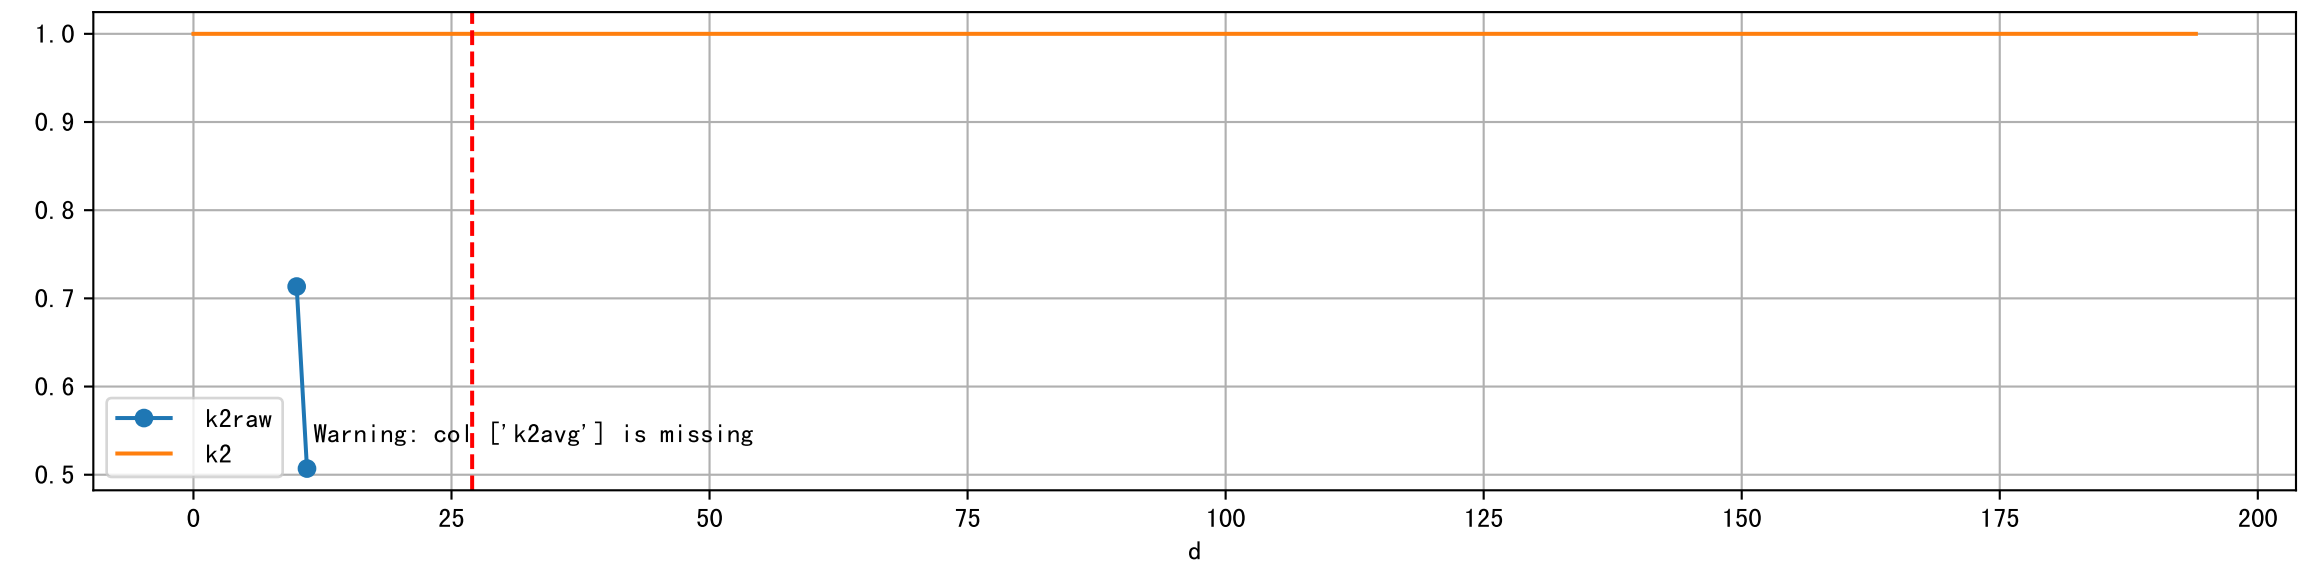

taocraw: -o', 'taocavg', 'taoc'], ['k0raw: -o', 'k0avg', 'k0'], ['k1raw: -o', 'k1avg', 'k1'], ['k2raw: -o', 'k2avg', 'k2'], ['Tblraw: -o', 'Tblavg',

P10AE D:27 2025-11-13