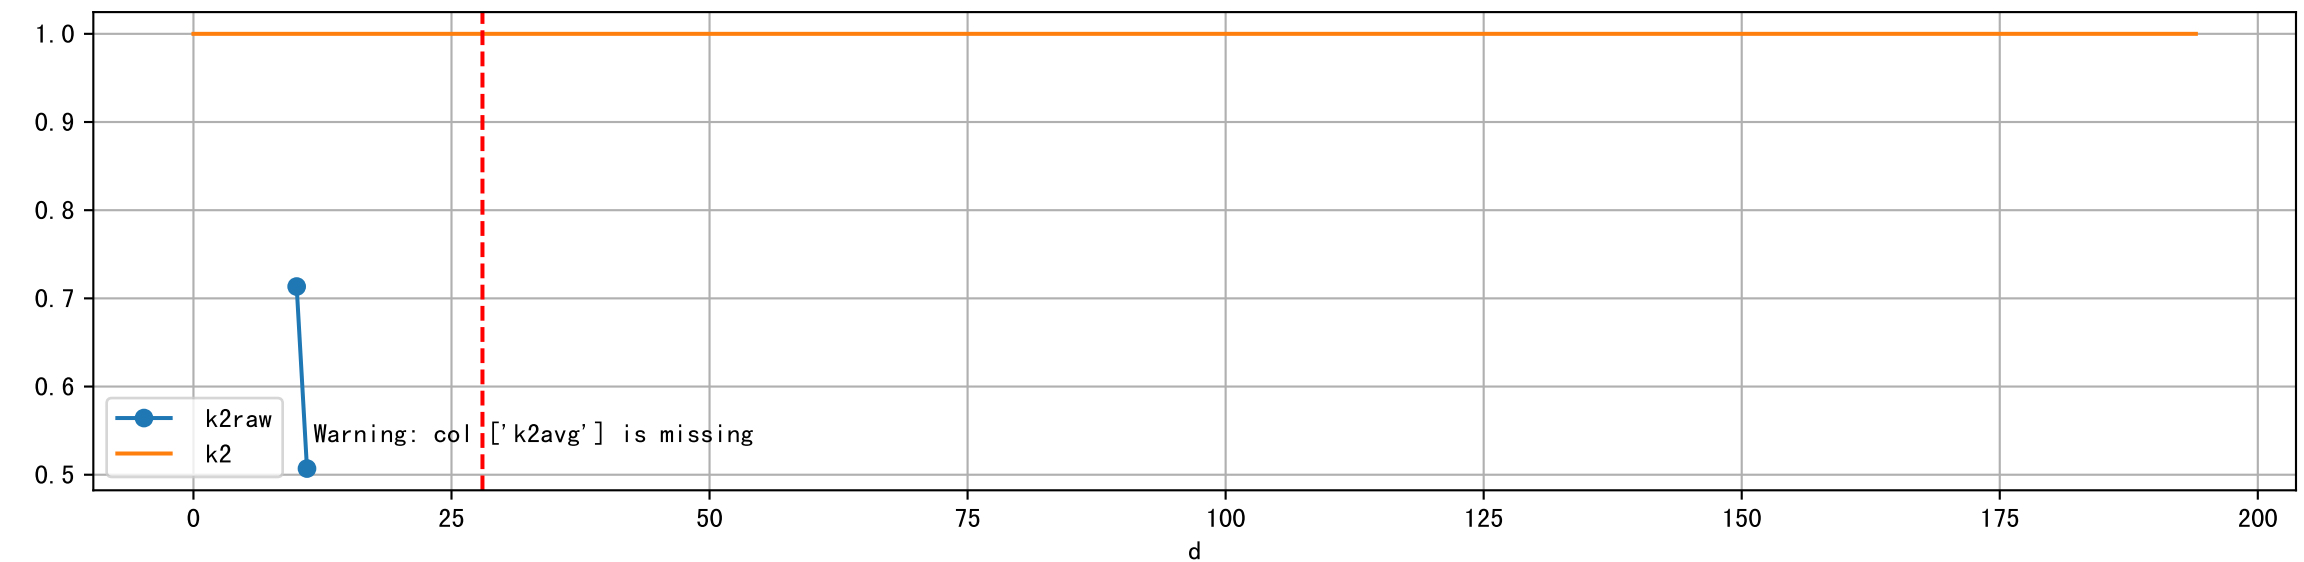

taocraw: -o', 'taocavg', 'taoc'], ['k0raw: -o', 'k0avg', 'k0'], ['k1raw: -o', 'k1avg', 'k1'], ['k2raw: -o', 'k2avg', 'k2'], ['Tblraw: -o', 'Tblavg',

P10AE D:28 2025-11-14