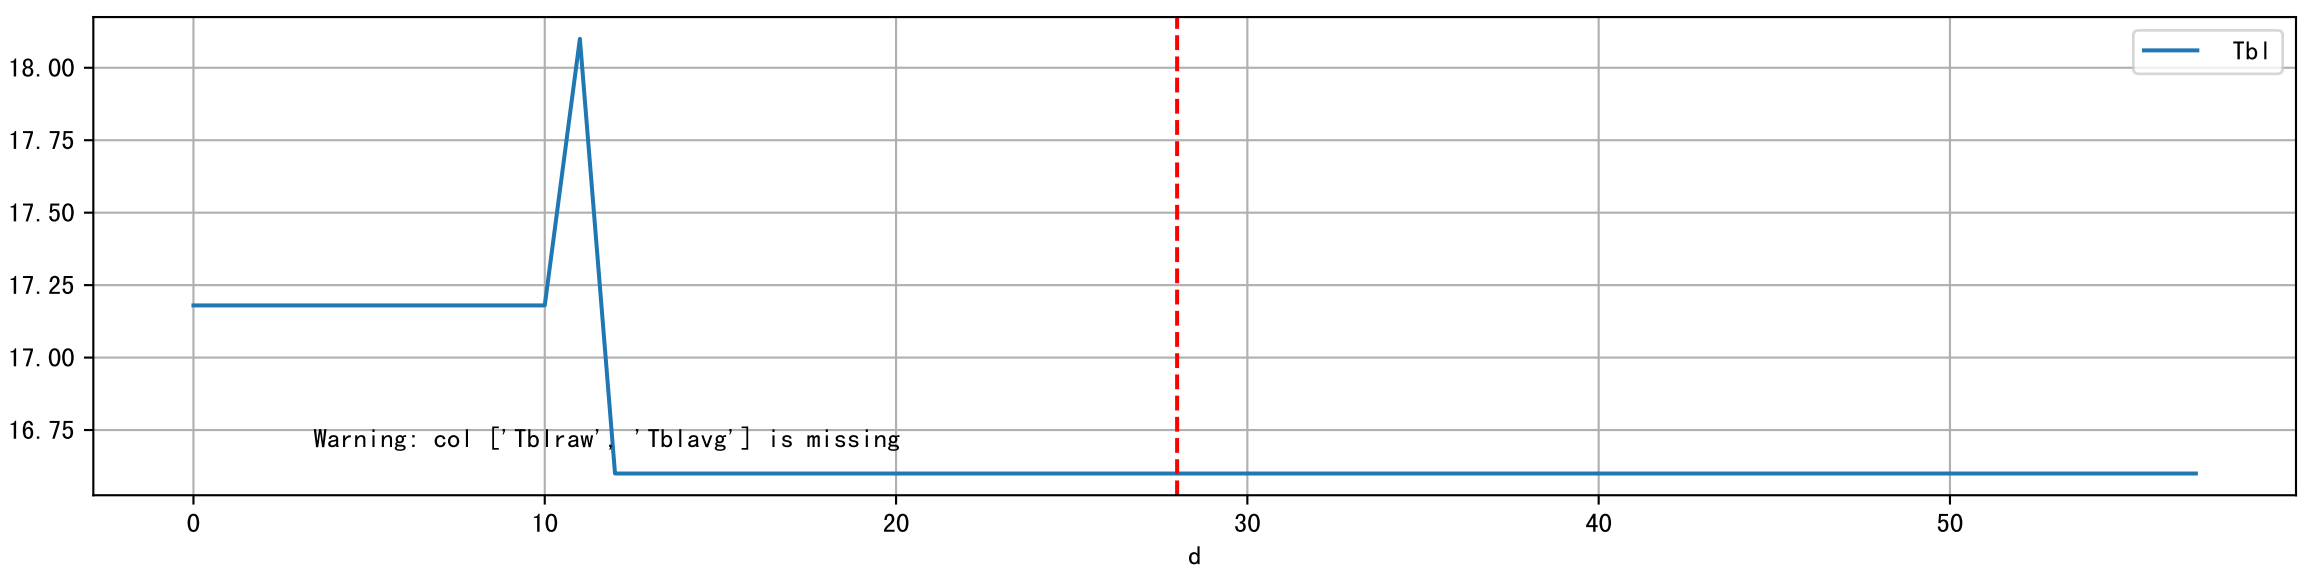

taocraw: -o', 'taocavg', 'taoc'], ['k0raw: -o', 'k0avg', 'k0'], ['k1raw: -o', 'k1avg', 'k1'], ['k2raw: -o', 'k2avg', 'k2'], ['Tblraw: -o', 'Tblavg',

P10AE D:28 2025-11-14