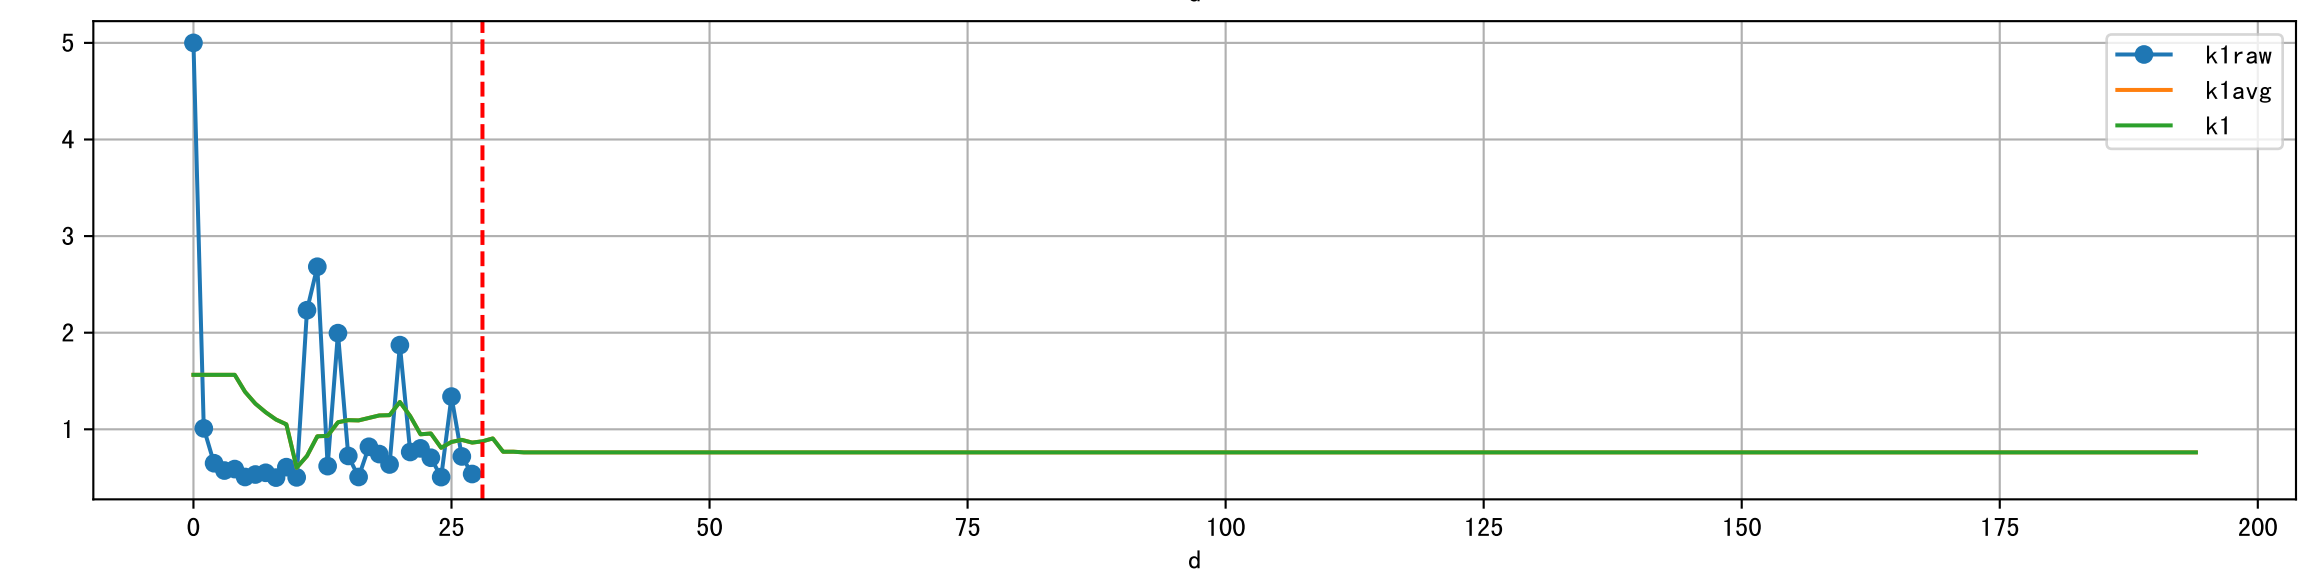

taocraw: -o', 'taocavg', 'taoc'], ['k0raw: -o', 'k0avg', 'k0'], ['k1raw: -o', 'k1avg', 'k1'], ['k2raw: -o', 'k2avg', 'k2'], ['Tblraw: -o', 'Tblavg',

P10AE D:28 2025-11-14