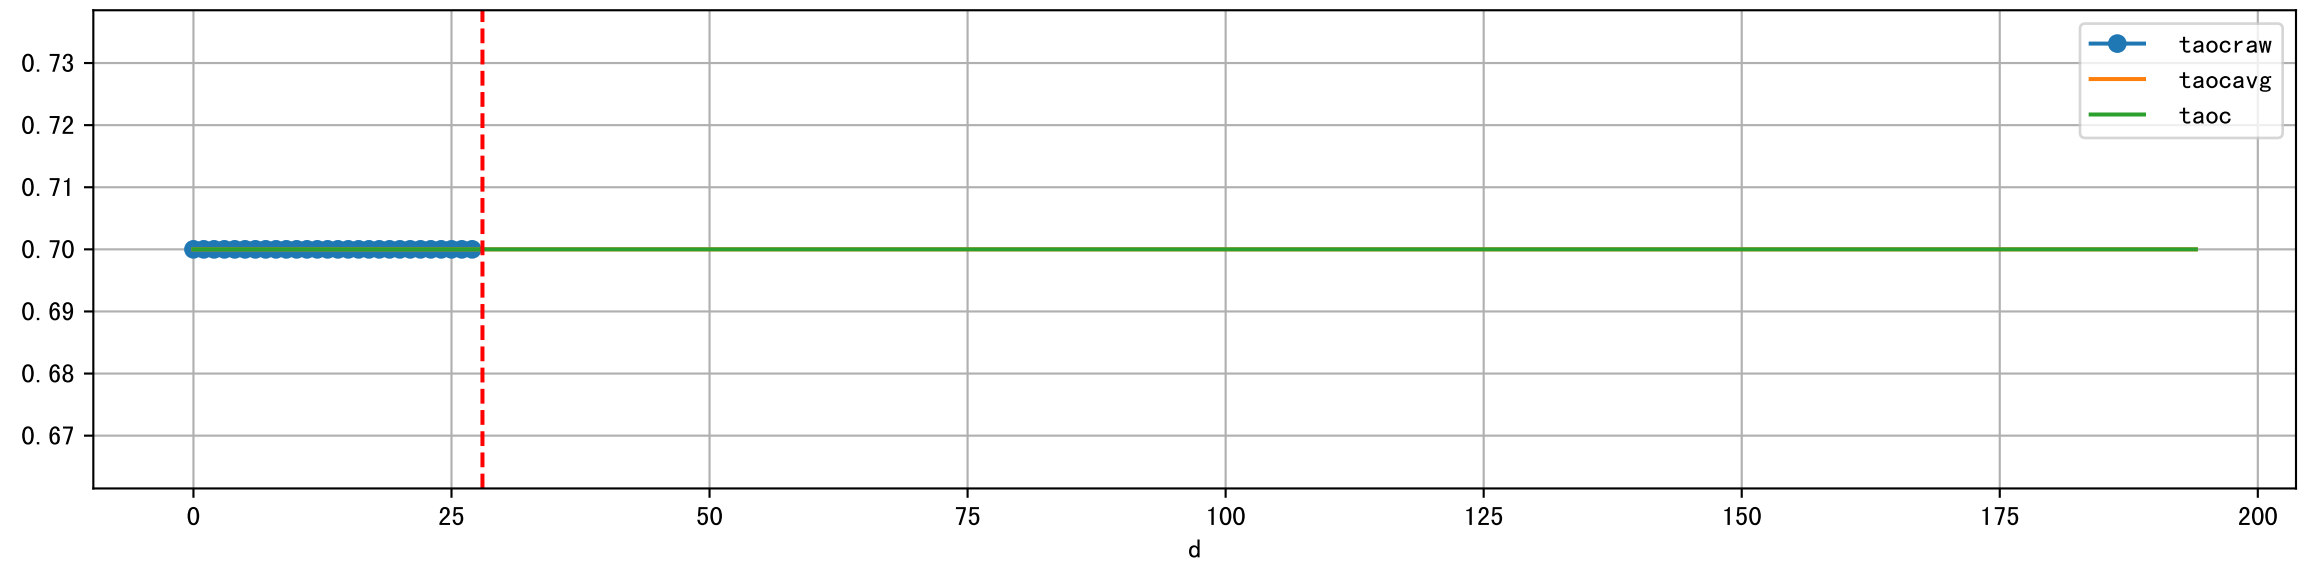

taocraw: -o', 'taocavg', 'taoc'], ['k0raw: -o', 'k0avg', 'k0'], ['k1raw: -o', 'k1avg', 'k1'], ['k2raw: -o', 'k2avg', 'k2'], ['Tblraw: -o', 'Tblavg',

P10AE D:28 2025-11-14