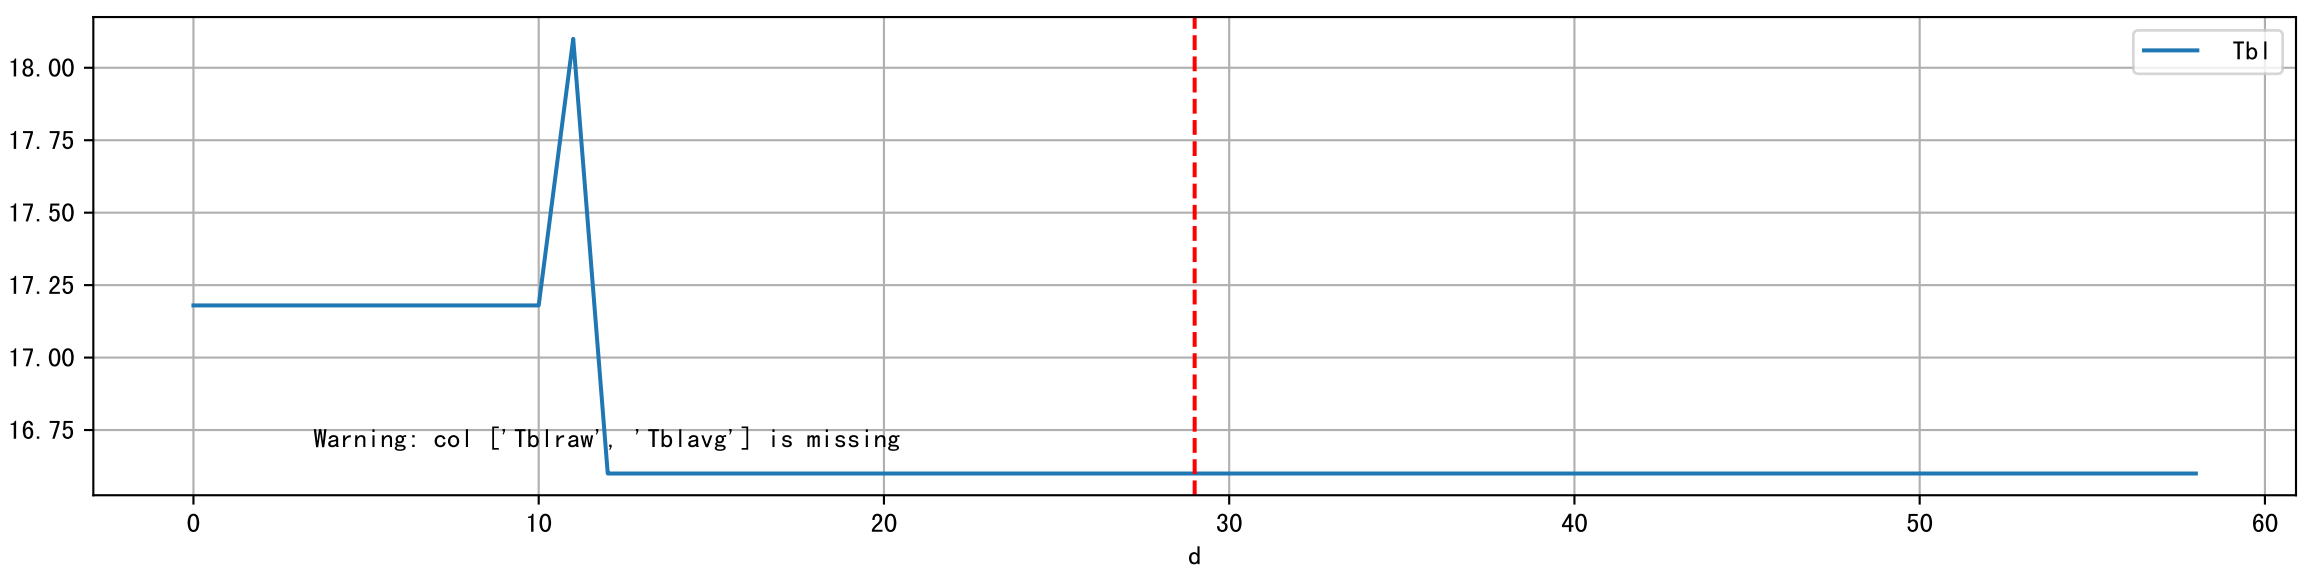

taocraw:~o', 'taocavg', 'taoc'], ['k0raw:~o', 'k0avg', 'k0'], ['k1raw:~o', 'k1avg', 'k1'], ['k2raw:~o', 'k2avg', 'k2'], ['Tblraw:~o', 'Tblavg',

P10AE D:29 2025-11-15