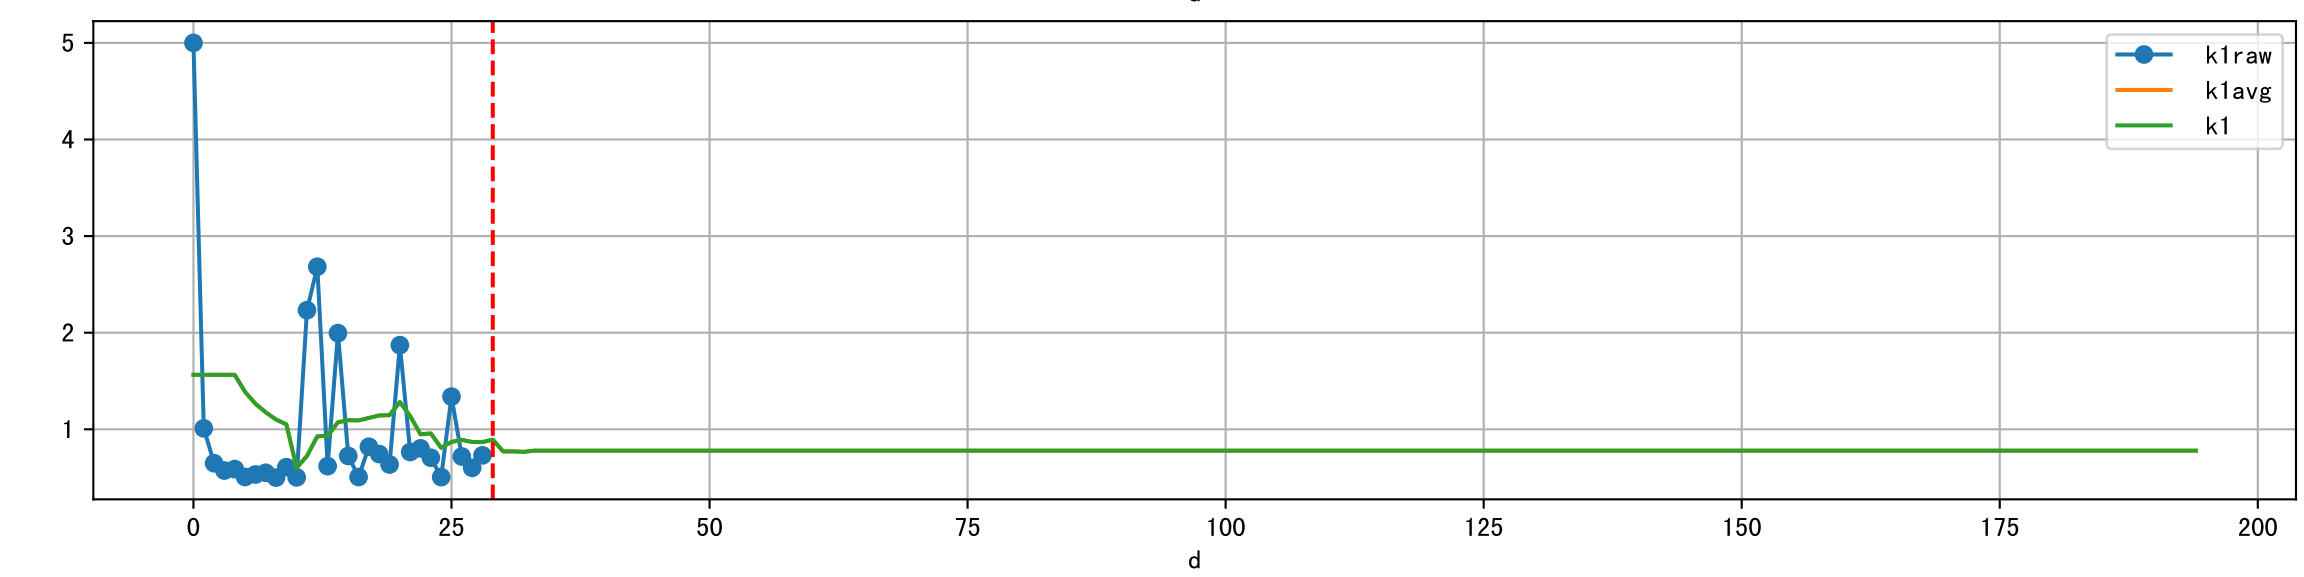

taocraw:~o', 'taocavg', 'taoc'], ['k0raw:~o', 'k0avg', 'k0'], ['k1raw:~o', 'k1avg', 'k1'], ['k2raw:~o', 'k2avg', 'k2'], ['Tblraw:~o', 'Tblavg',

P10AE D:29 2025-11-15