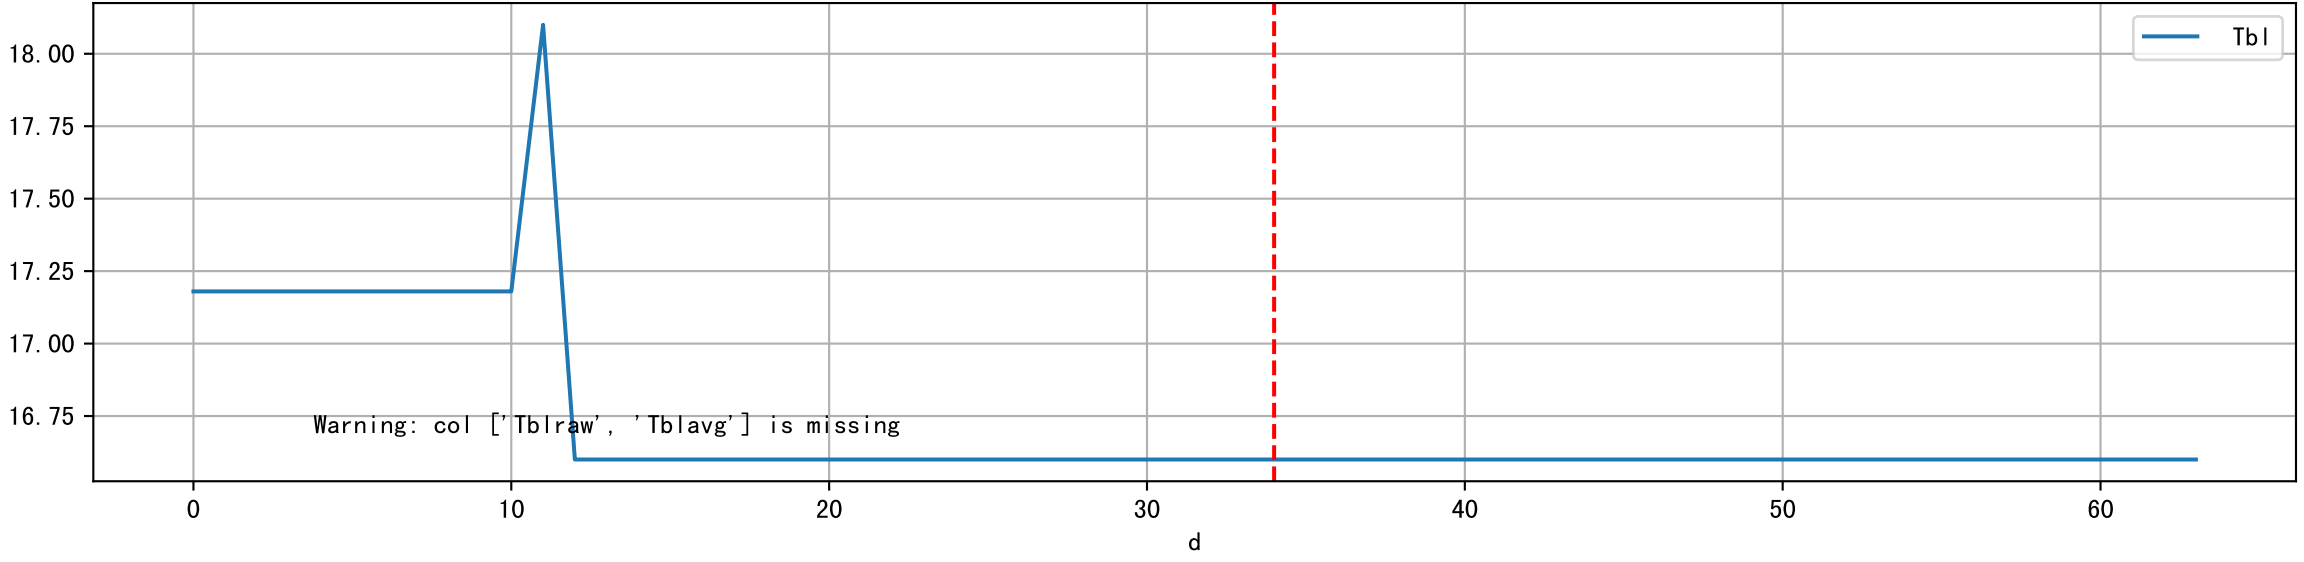

taocraw: -o', 'taocavg', 'taoc'], ['k0raw: -o', 'k0avg', 'k0'], ['k1raw: -o', 'k1avg', 'k1'], ['k2raw: -o', 'k2avg', 'k2'], ['Tblraw: -o', 'Tblavg',

P10AE D:34 2025-11-20