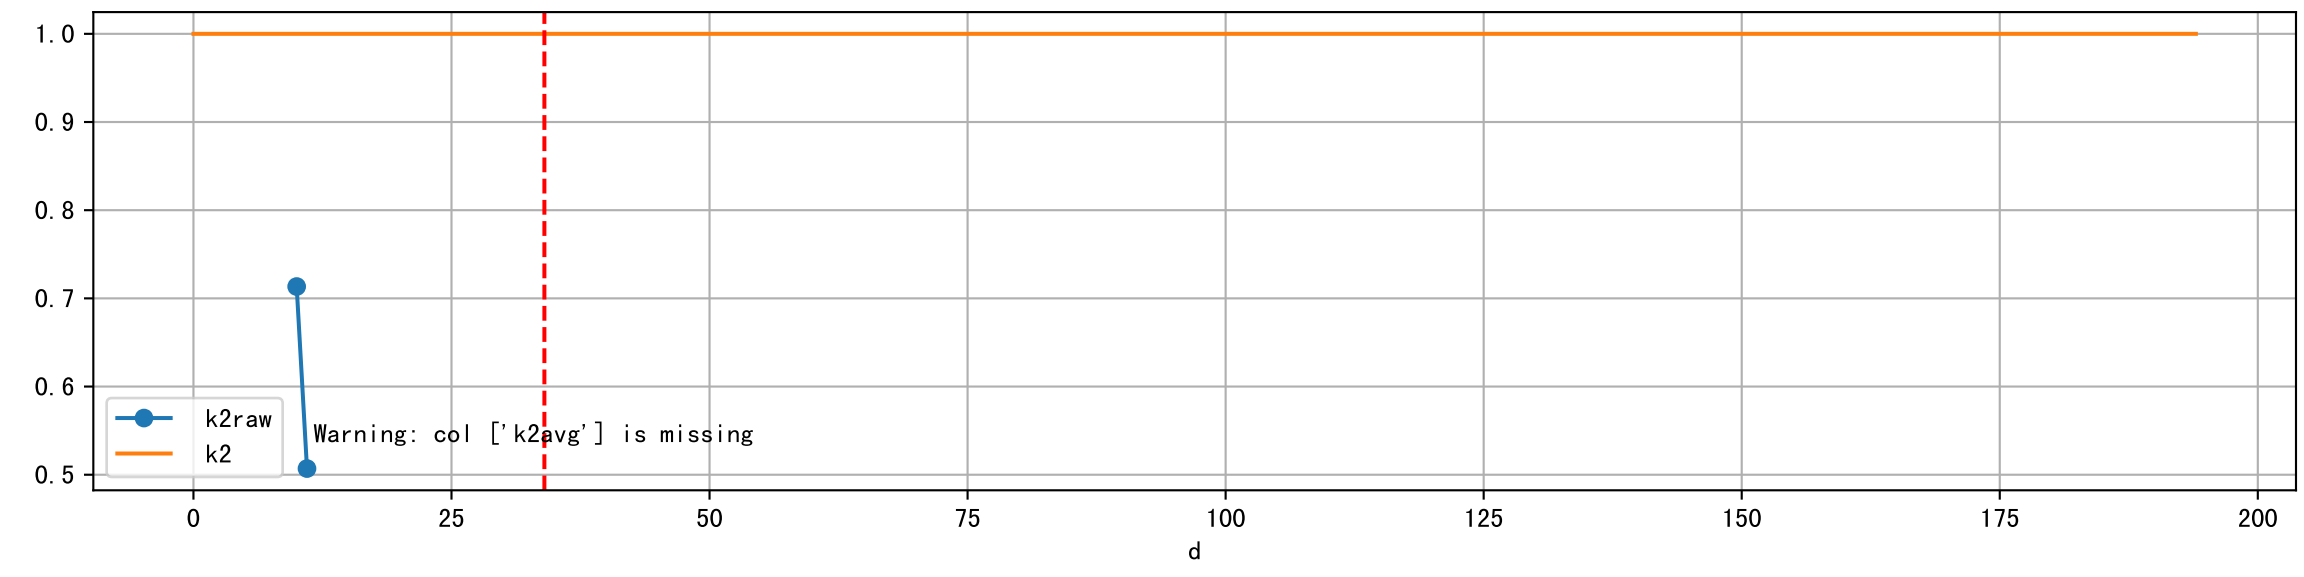

taocraw: -o', 'taocavg', 'taoc'], ['k0raw: -o', 'k0avg', 'k0'], ['k1raw: -o', 'k1avg', 'k1'], ['k2raw: -o', 'k2avg', 'k2'], ['Tblraw: -o', 'Tblavg',

P10AE D:34 2025-11-20