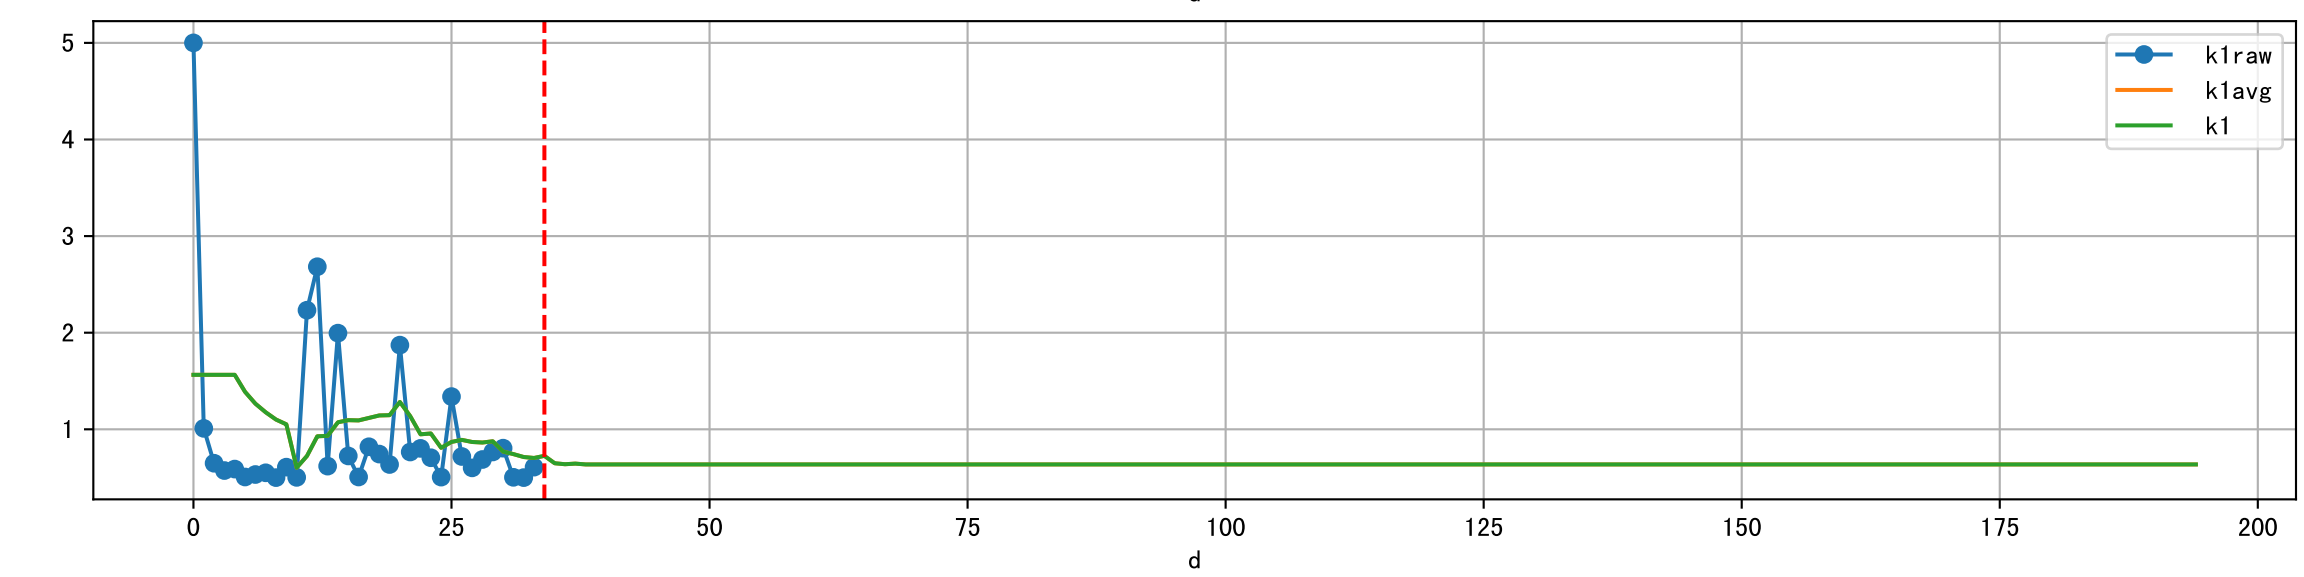

taocraw: -o', 'taocavg', 'taoc'], ['k0raw: -o', 'k0avg', 'k0'], ['k1raw: -o', 'k1avg', 'k1'], ['k2raw: -o', 'k2avg', 'k2'], ['Tblraw: -o', 'Tblavg',

P10AE D:34 2025-11-20