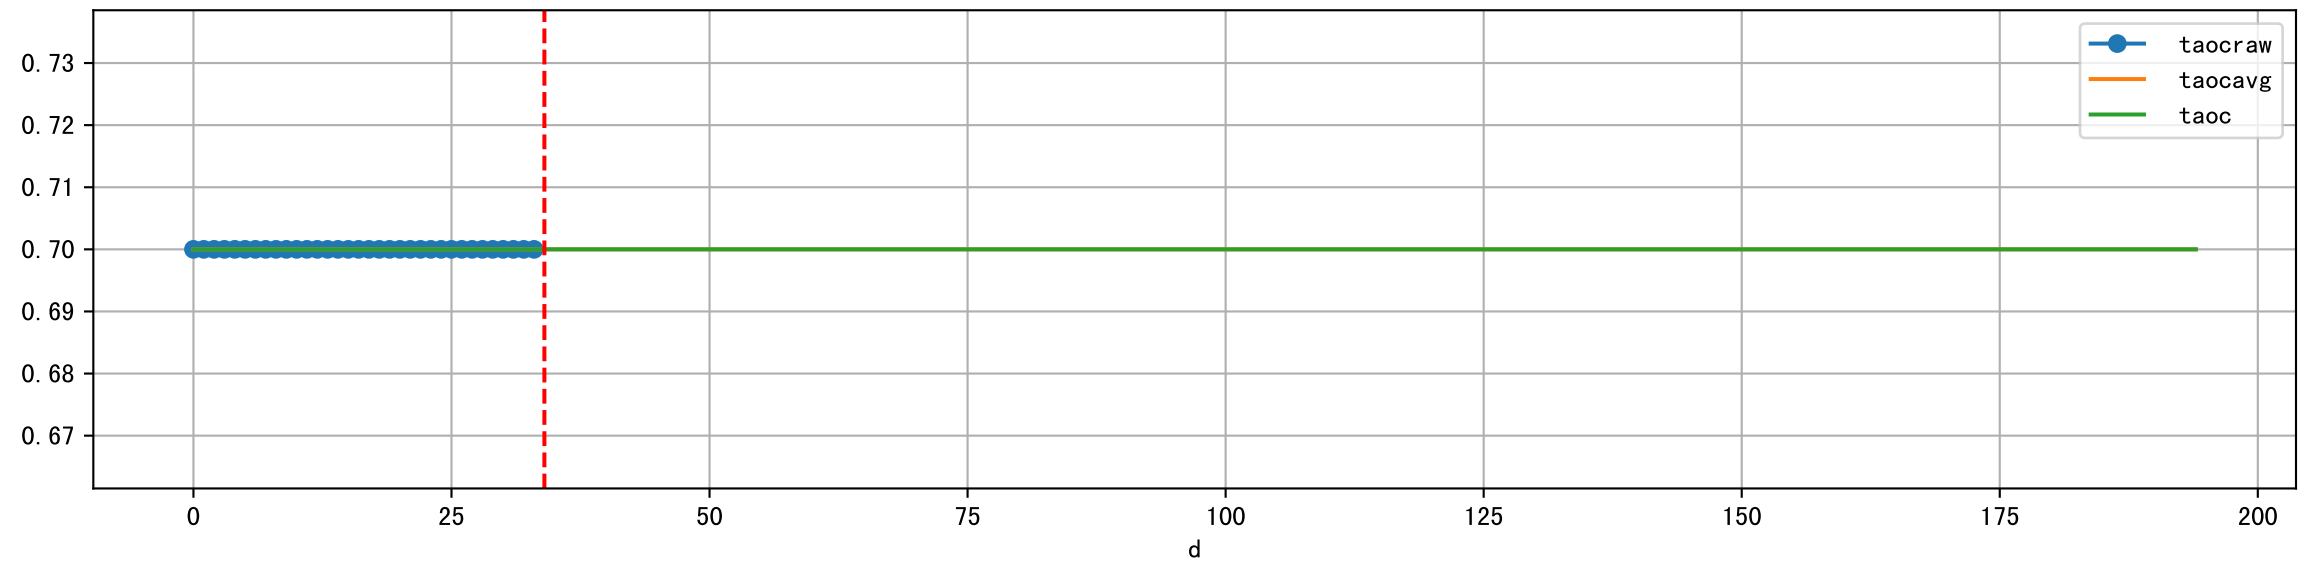

taocraw: -o', 'taocavg', 'taoc'], ['k0raw: -o', 'k0avg', 'k0'], ['k1raw: -o', 'k1avg', 'k1'], ['k2raw: -o', 'k2avg', 'k2'], ['Tblraw: -o', 'Tblavg',

P10AE D:34 2025-11-20