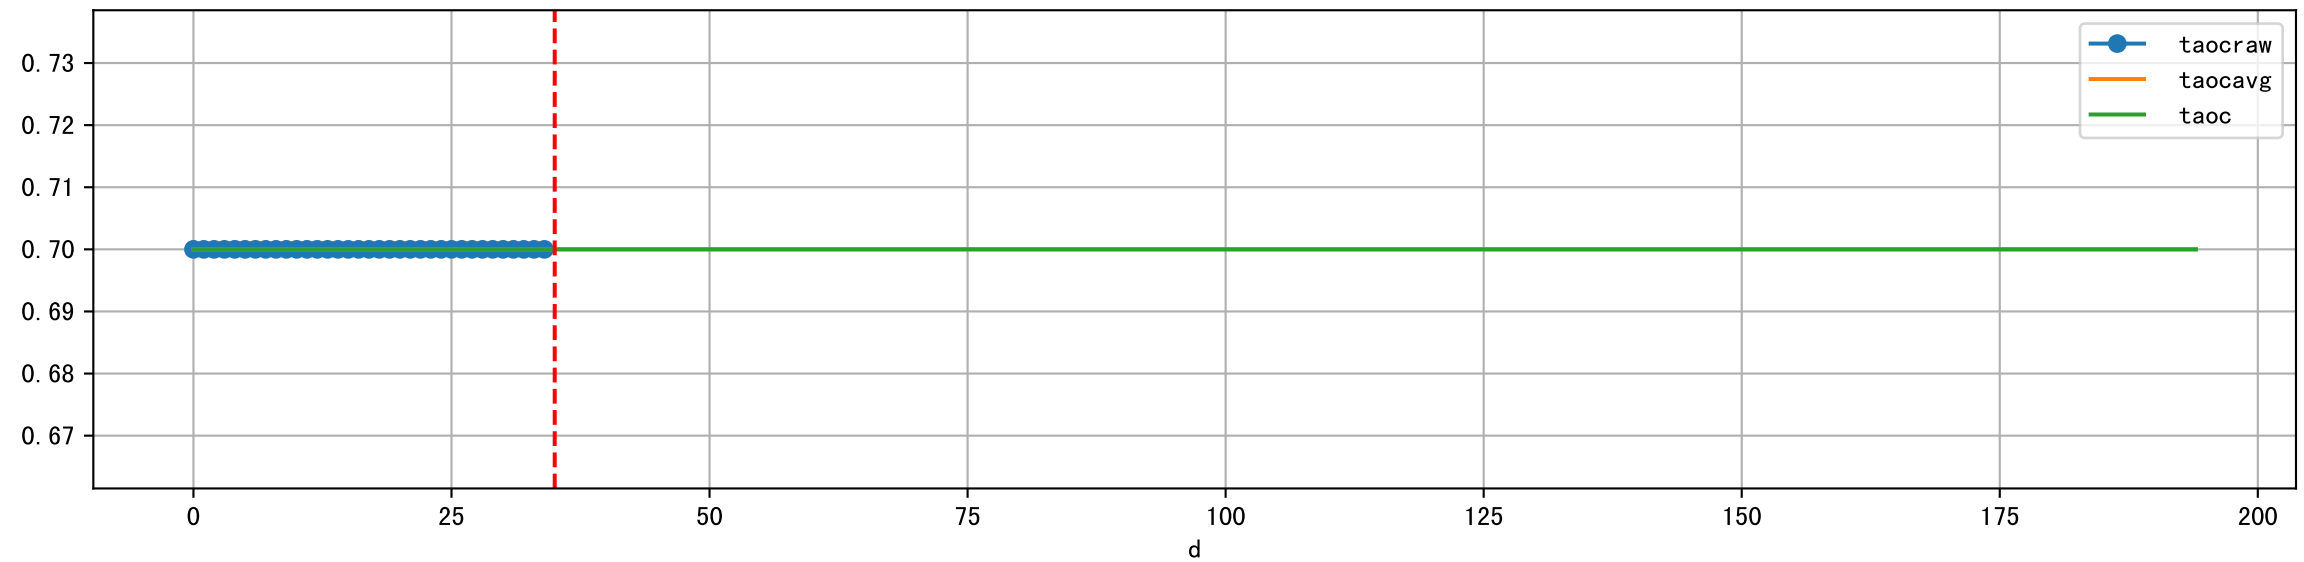

taocraw: -o', 'taocavg', 'taoc'], ['k0raw: -o', 'k0avg', 'k0'], ['k1raw: -o', 'k1avg', 'k1'], ['k2raw: -o', 'k2avg', 'k2'], ['Tblraw: -o', 'Tblavg',

P10AE D:35 2025-11-21