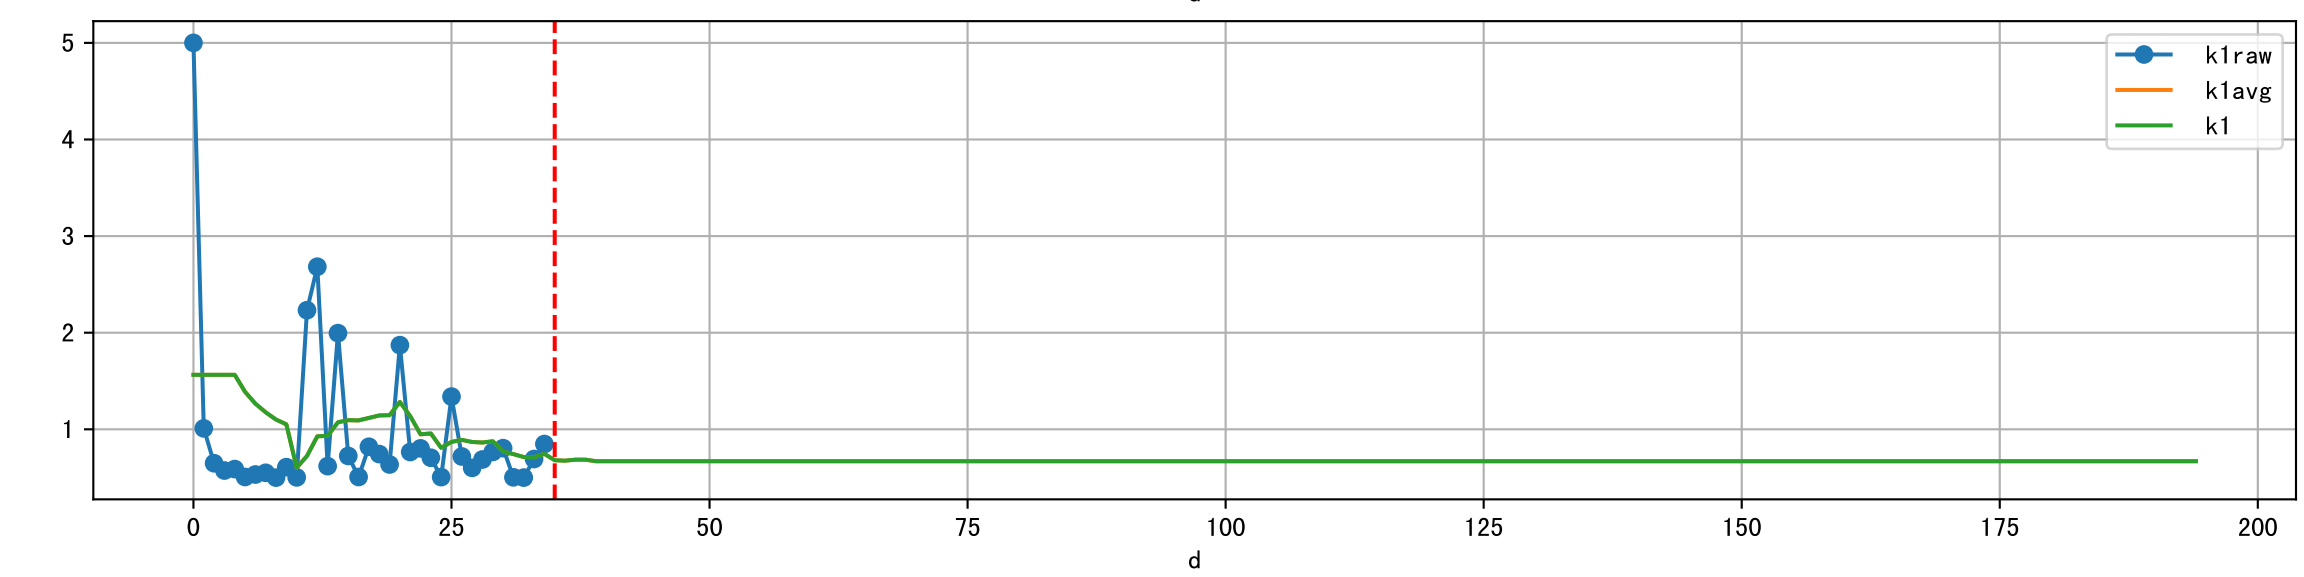

taocraw: -o', 'taocavg', 'taoc'], ['k0raw: -o', 'k0avg', 'k0'], ['k1raw: -o', 'k1avg', 'k1'], ['k2raw: -o', 'k2avg', 'k2'], ['Tblraw: -o', 'Tblavg',

P10AE D:35 2025-11-21