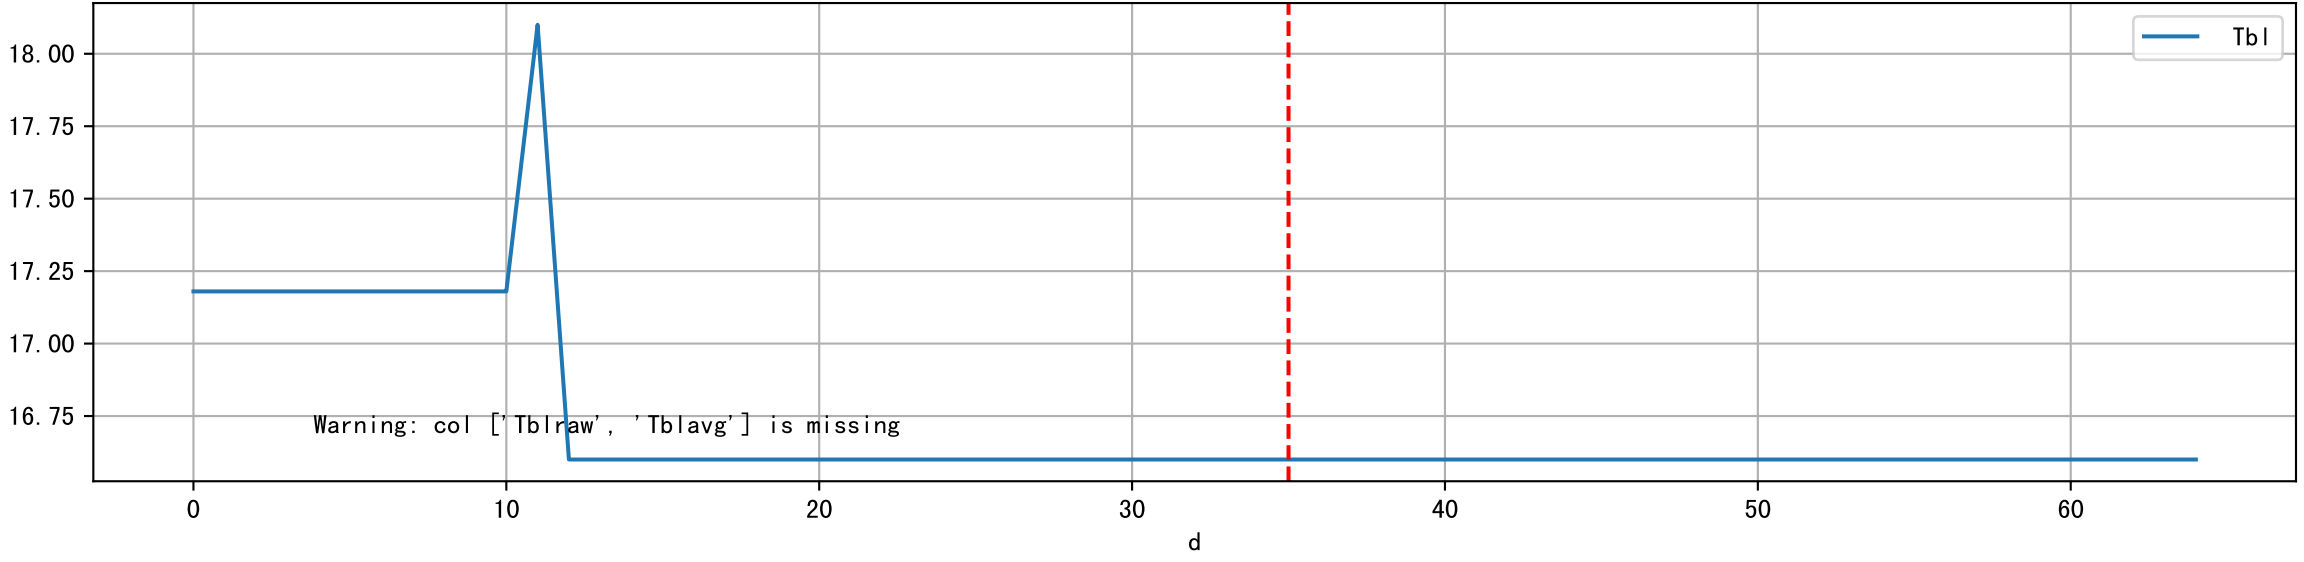

taocraw: -o', 'taocavg', 'taoc'], ['k0raw: -o', 'k0avg', 'k0'], ['k1raw: -o', 'k1avg', 'k1'], ['k2raw: -o', 'k2avg', 'k2'], ['Tblraw: -o', 'Tblavg',

P10AE D:35 2025-11-21