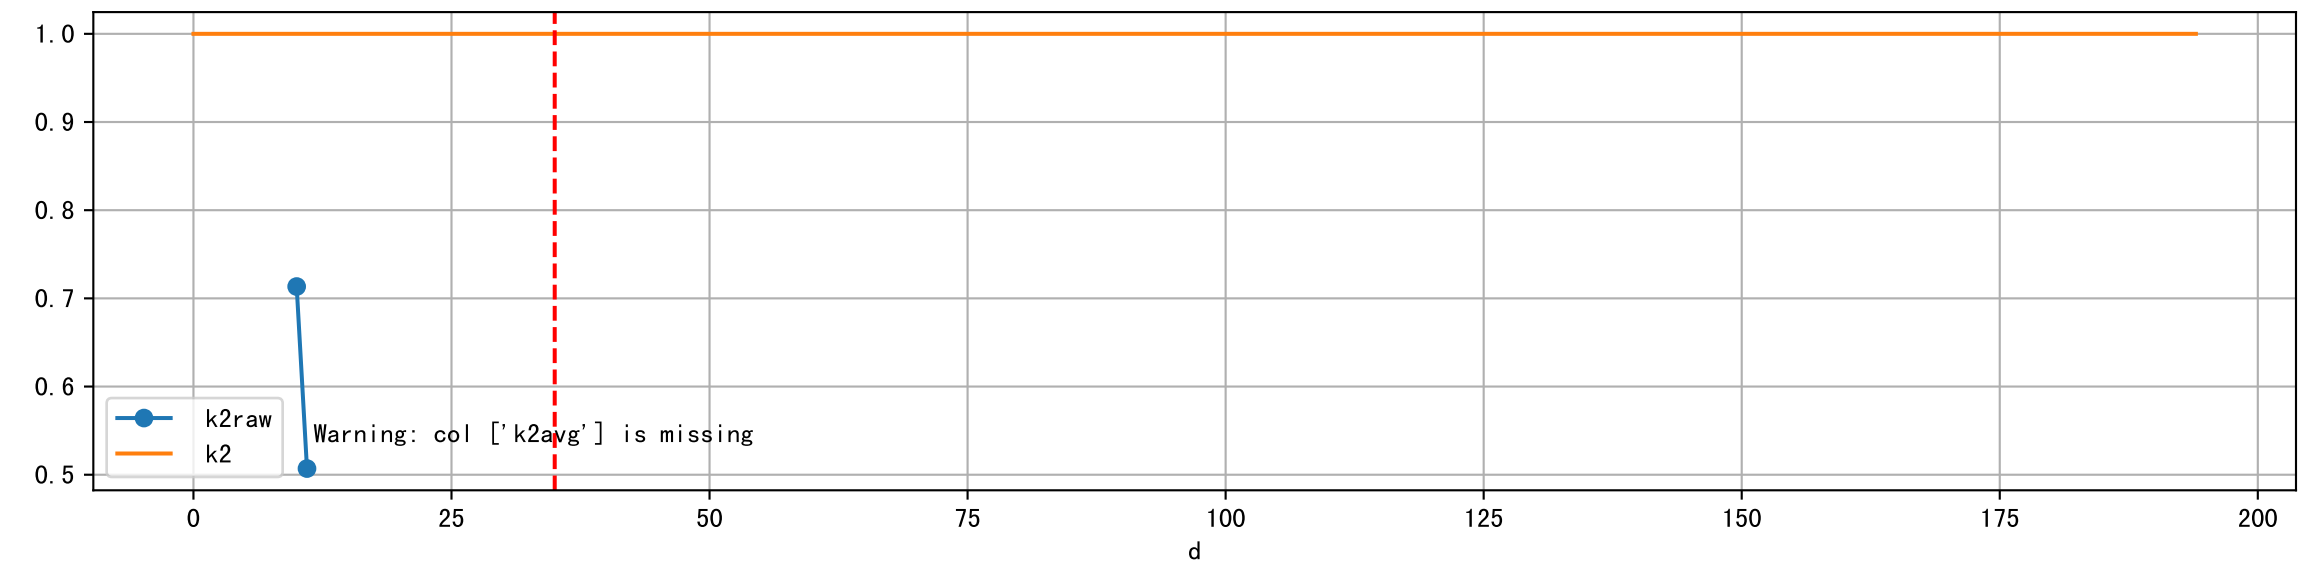

taocraw: -o', 'taocavg', 'taoc'], ['k0raw: -o', 'k0avg', 'k0'], ['k1raw: -o', 'k1avg', 'k1'], ['k2raw: -o', 'k2avg', 'k2'], ['Tblraw: -o', 'Tblavg',

P10AE D:35 2025-11-21