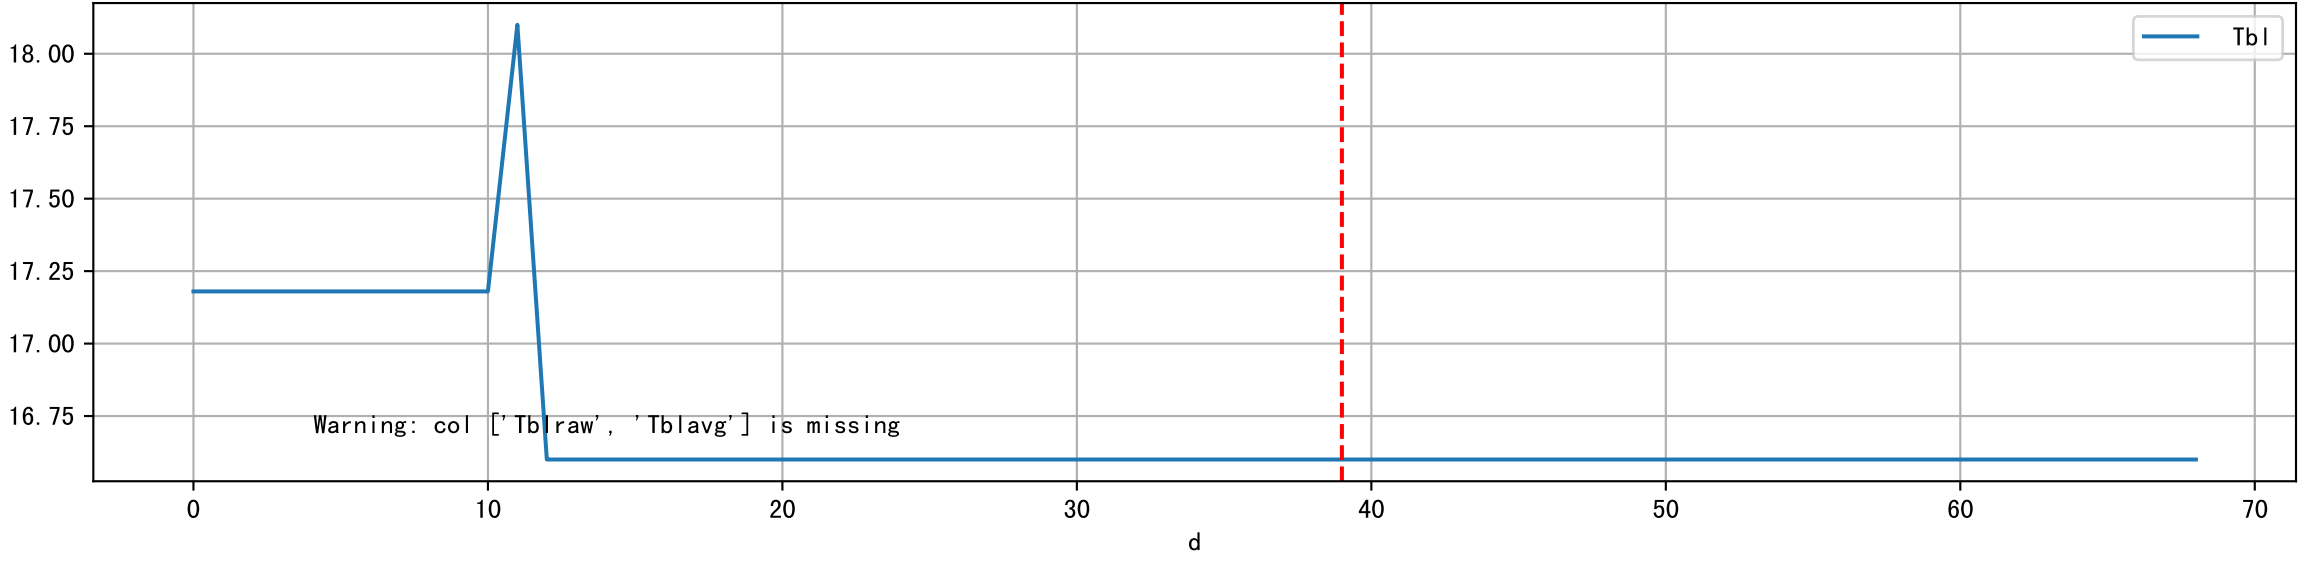

taocraw: -o', 'taocavg', 'taoc'], ['k0raw: -o', 'k0avg', 'k0'], ['k1raw: -o', 'k1avg', 'k1'], ['k2raw: -o', 'k2avg', 'k2'], ['Tb1raw: -o', 'Tb1avg', 'Tb1']

P10AE D:39 2025-11-25