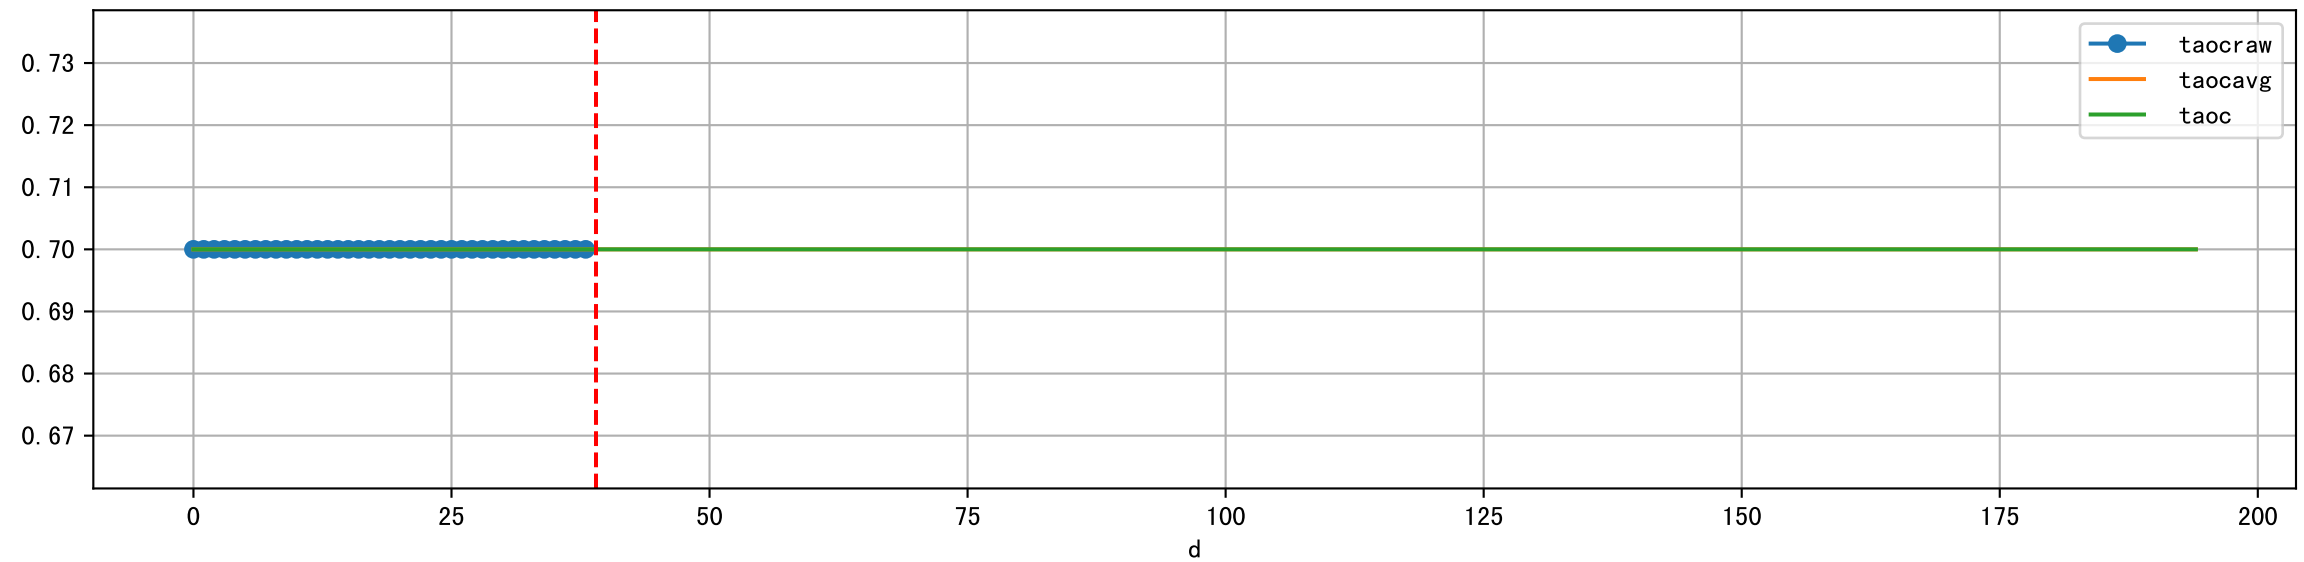

taocraw: -o', 'taocavg', 'taoc'], ['k0raw: -o', 'k0avg', 'k0'], ['k1raw: -o', 'k1avg', 'k1'], ['k2raw: -o', 'k2avg', 'k2'], ['Tb1raw: -o', 'Tb1avg', 'Tb1']

P10AE D:39 2025-11-25