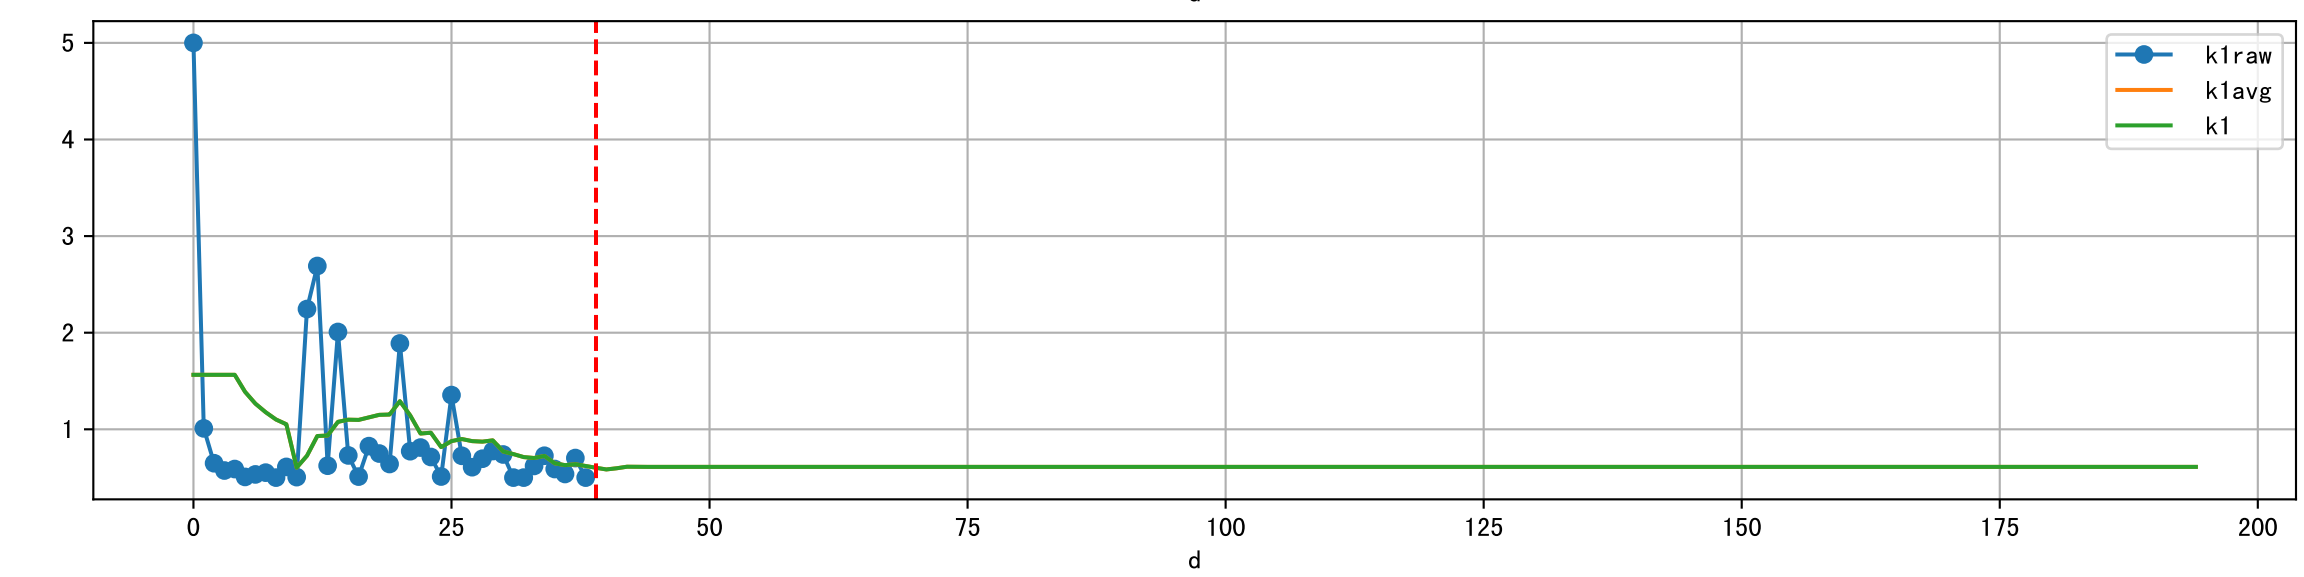

taocraw: -o', 'taocavg', 'taoc'], ['k0raw: -o', 'k0avg', 'k0'], ['k1raw: -o', 'k1avg', 'k1'], ['k2raw: -o', 'k2avg', 'k2'], ['Tb1raw: -o', 'Tb1avg', 'Tb1']

P10AE D:39 2025-11-25