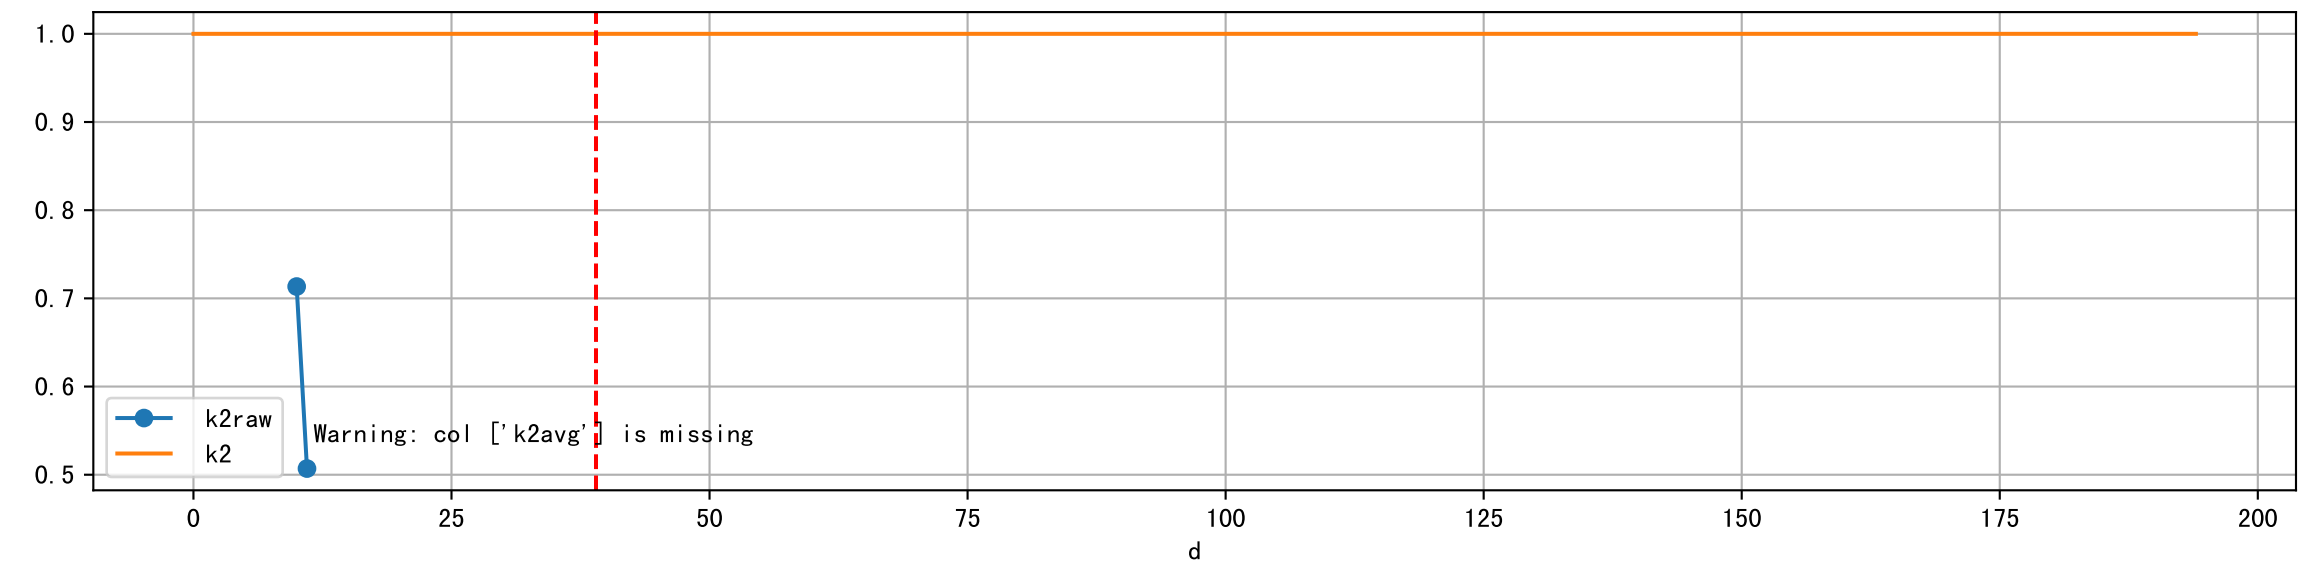

taocraw: -o', 'taocavg', 'taoc'], ['k0raw: -o', 'k0avg', 'k0'], ['k1raw: -o', 'k1avg', 'k1'], ['k2raw: -o', 'k2avg', 'k2'], ['Tb1raw: -o', 'Tb1avg', 'Tb1']

P10AE D:39 2025-11-25