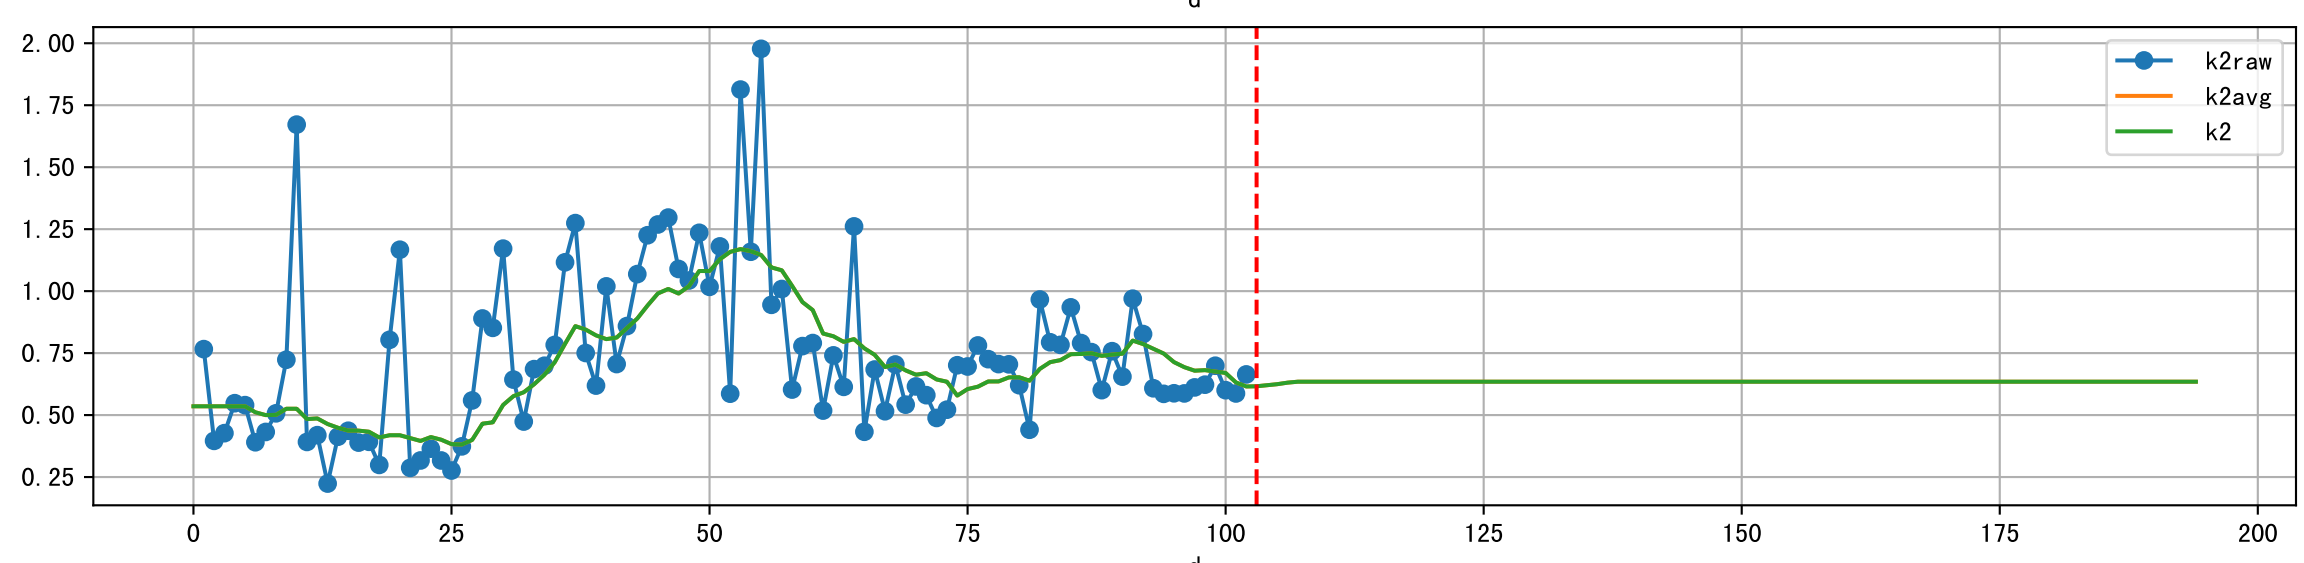

taocraw: -o', 'taocavg', 'taoc'], ['k0raw: -o', 'k0avg', 'k0'], ['k1raw: -o', 'k1avg', 'k1'], ['k2raw: -o', 'k2avg', 'k2'], ['Tblraw: -o', 'Tblavg', 'Tbl']

P10AW D:103 2026-01-28