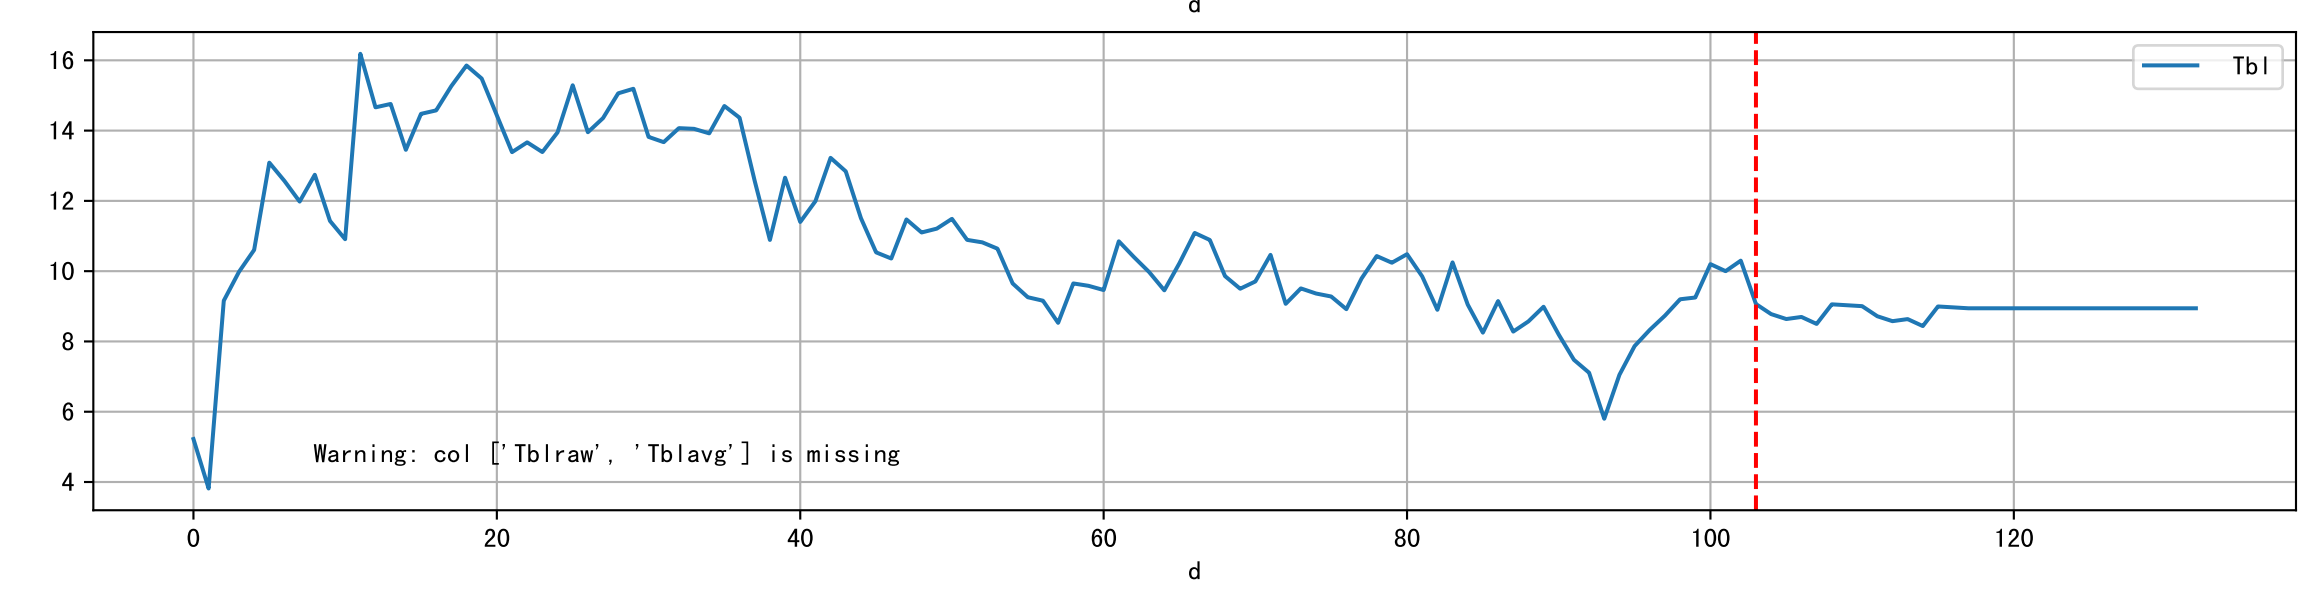

taocraw: -o', 'taocavg', 'taoc'], ['k0raw: -o', 'k0avg', 'k0'], ['k1raw: -o', 'k1avg', 'k1'], ['k2raw: -o', 'k2avg', 'k2'], ['Tblraw: -o', 'Tblavg', 'Tbl']

P10AW D:103 2026-01-28