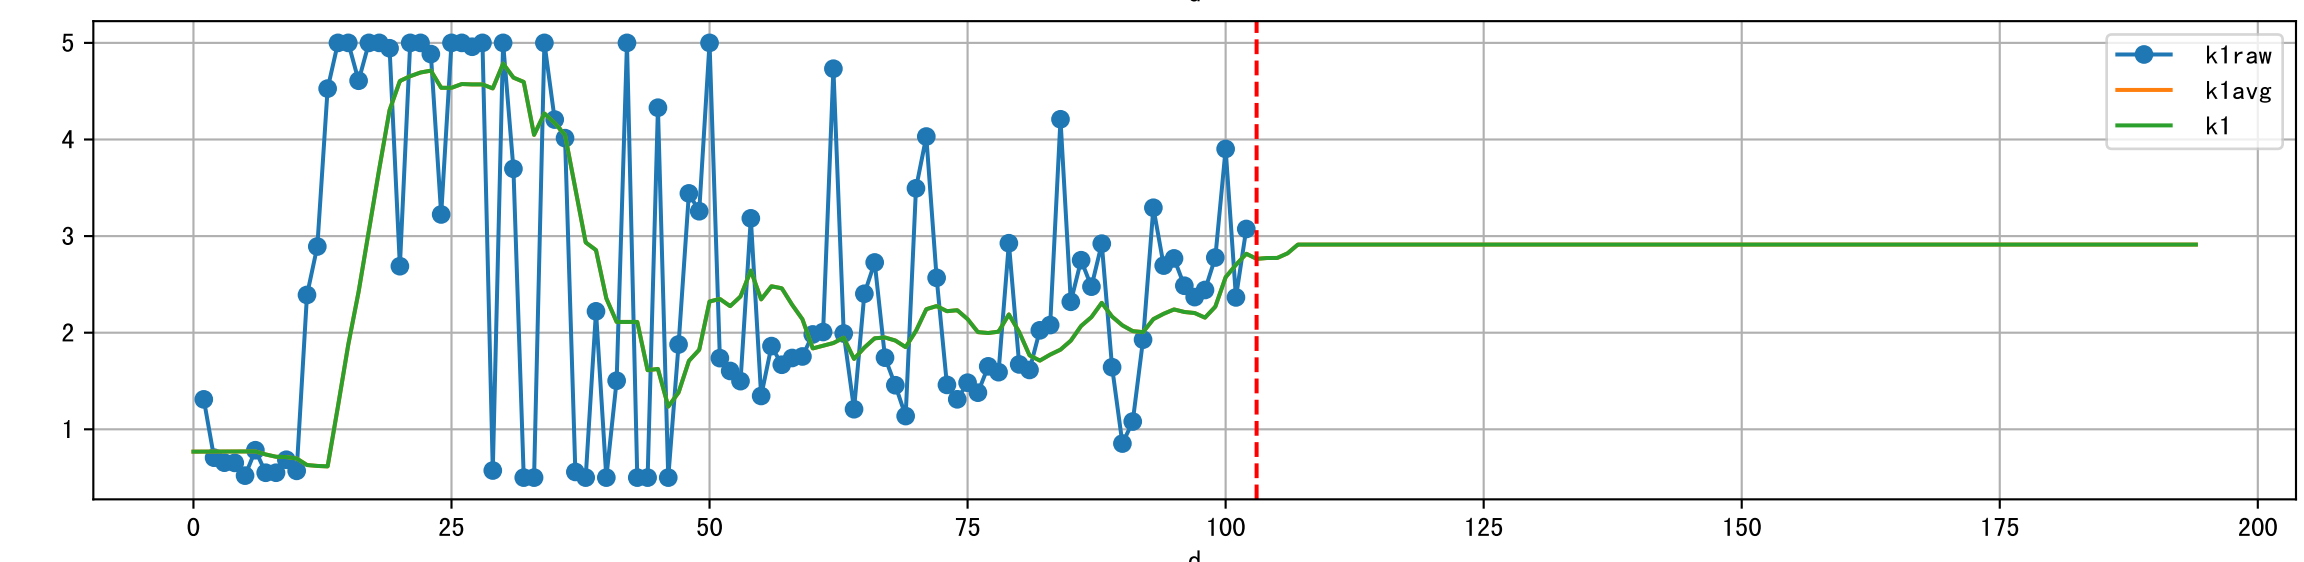

taocraw: -o', 'taocavg', 'taoc'], ['k0raw: -o', 'k0avg', 'k0'], ['k1raw: -o', 'k1avg', 'k1'], ['k2raw: -o', 'k2avg', 'k2'], ['Tblraw: -o', 'Tblavg', 'Tbl']

P10AW D:103 2026-01-28