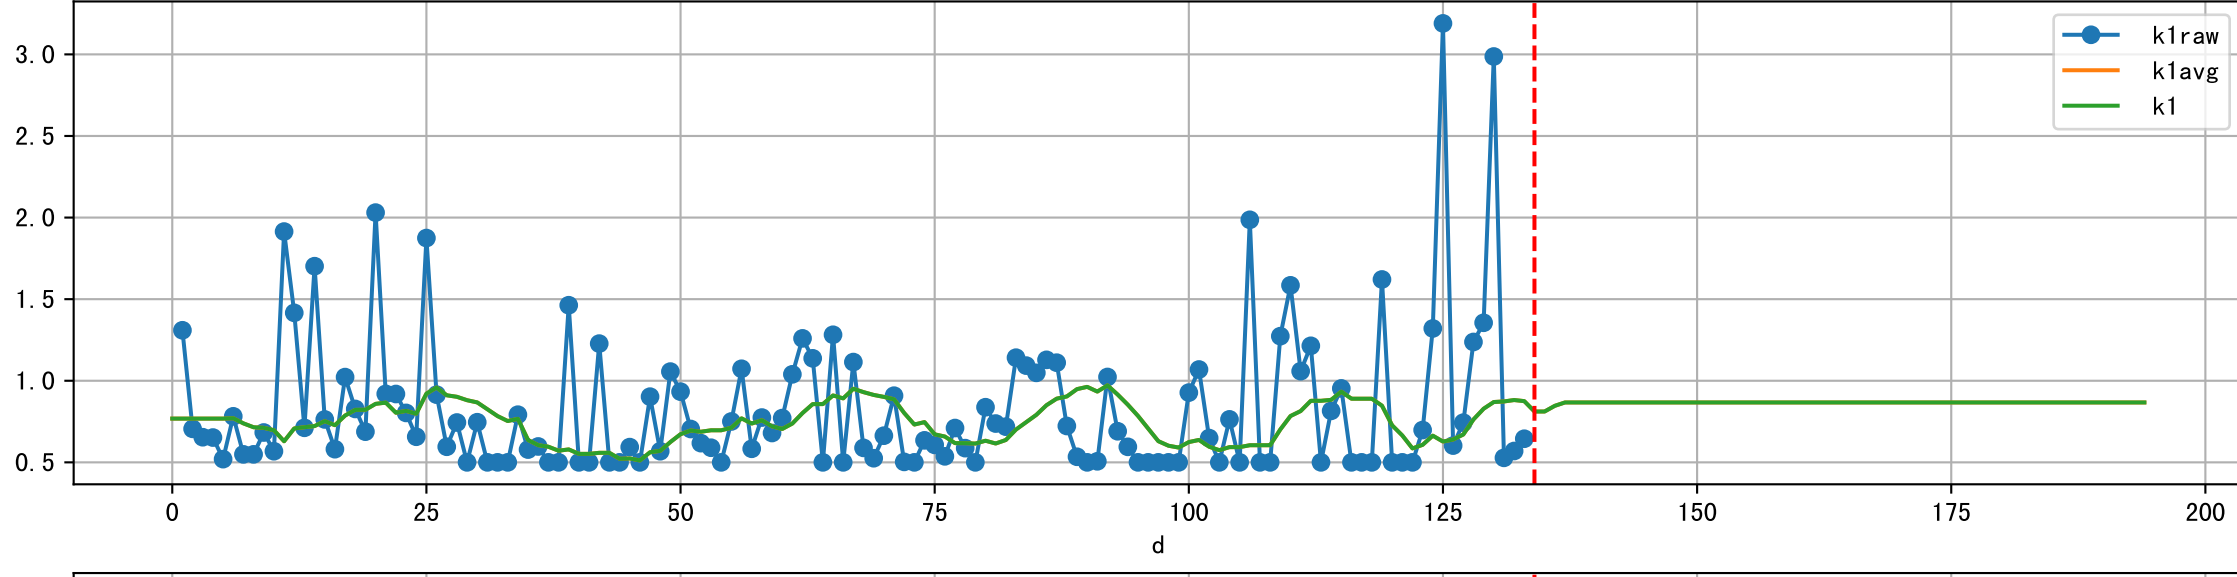

taocraw:-o', 'taocavg', 'taoc'], ['k0raw:-o', 'k0avg', 'k0'], ['k1raw:-o', 'k1avg', 'k1'], ['k2raw:-o', 'k2avg', 'k2'], ['Tblraw:-o', 'Tblavg', 'Tbl']

P10AW D:134 2026-02-28