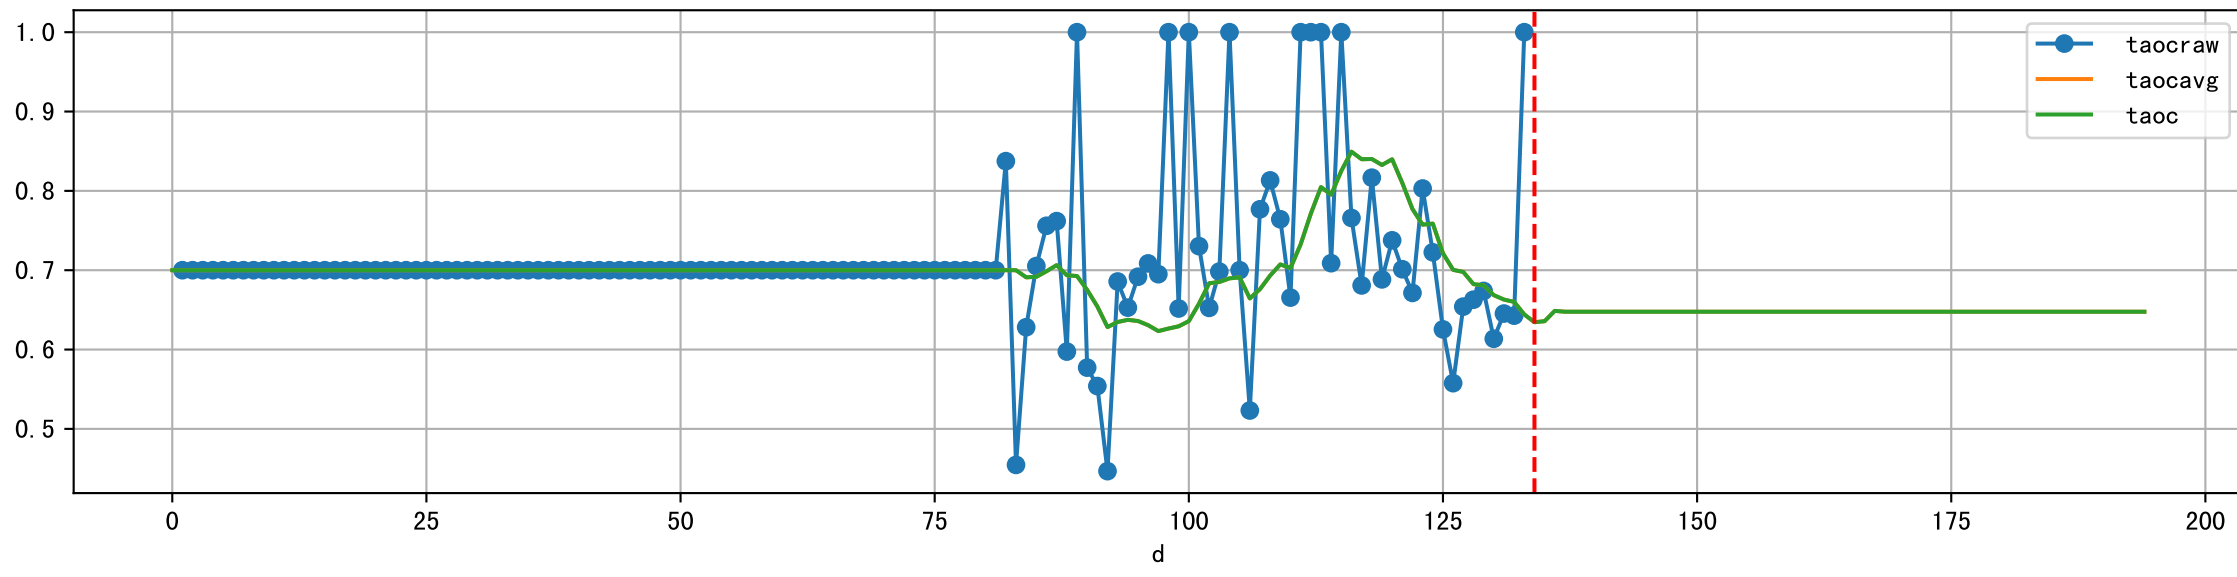

taocraw:-o', 'taocavg', 'taoc'], ['k0raw:-o', 'k0avg', 'k0'], ['k1raw:-o', 'k1avg', 'k1'], ['k2raw:-o', 'k2avg', 'k2'], ['Tblraw:-o', 'Tblavg', 'Tbl']

P10AW D:134 2026-02-28