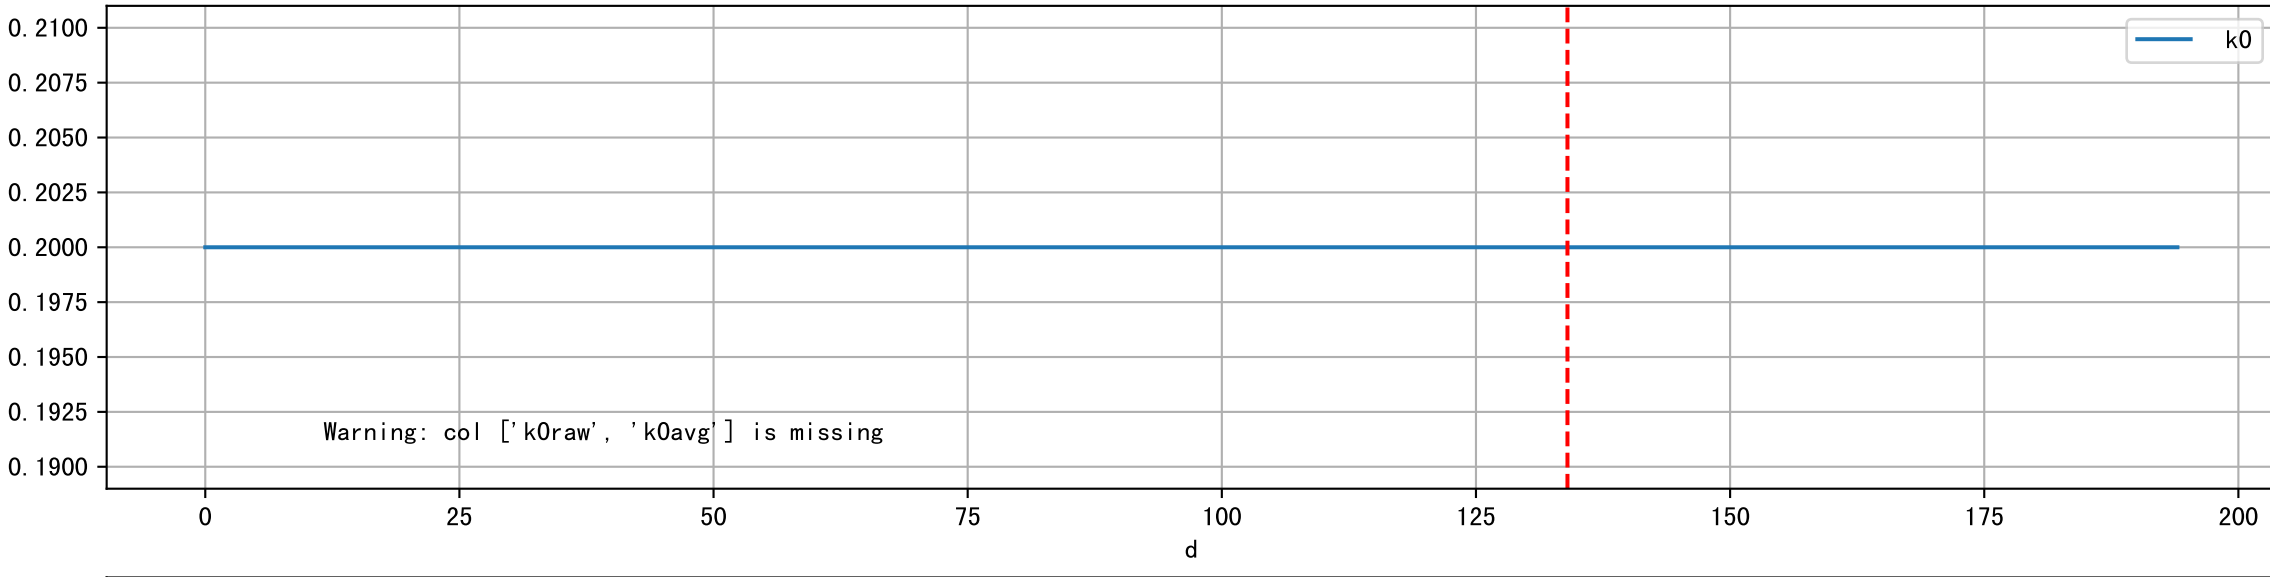

taocraw:-o', 'taocavg', 'taoc'], ['k0raw:-o', 'k0avg', 'k0'], ['k1raw:-o', 'k1avg', 'k1'], ['k2raw:-o', 'k2avg', 'k2'], ['Tblraw:-o', 'Tblavg', 'Tbl']

P10AW D:134 2026-02-28