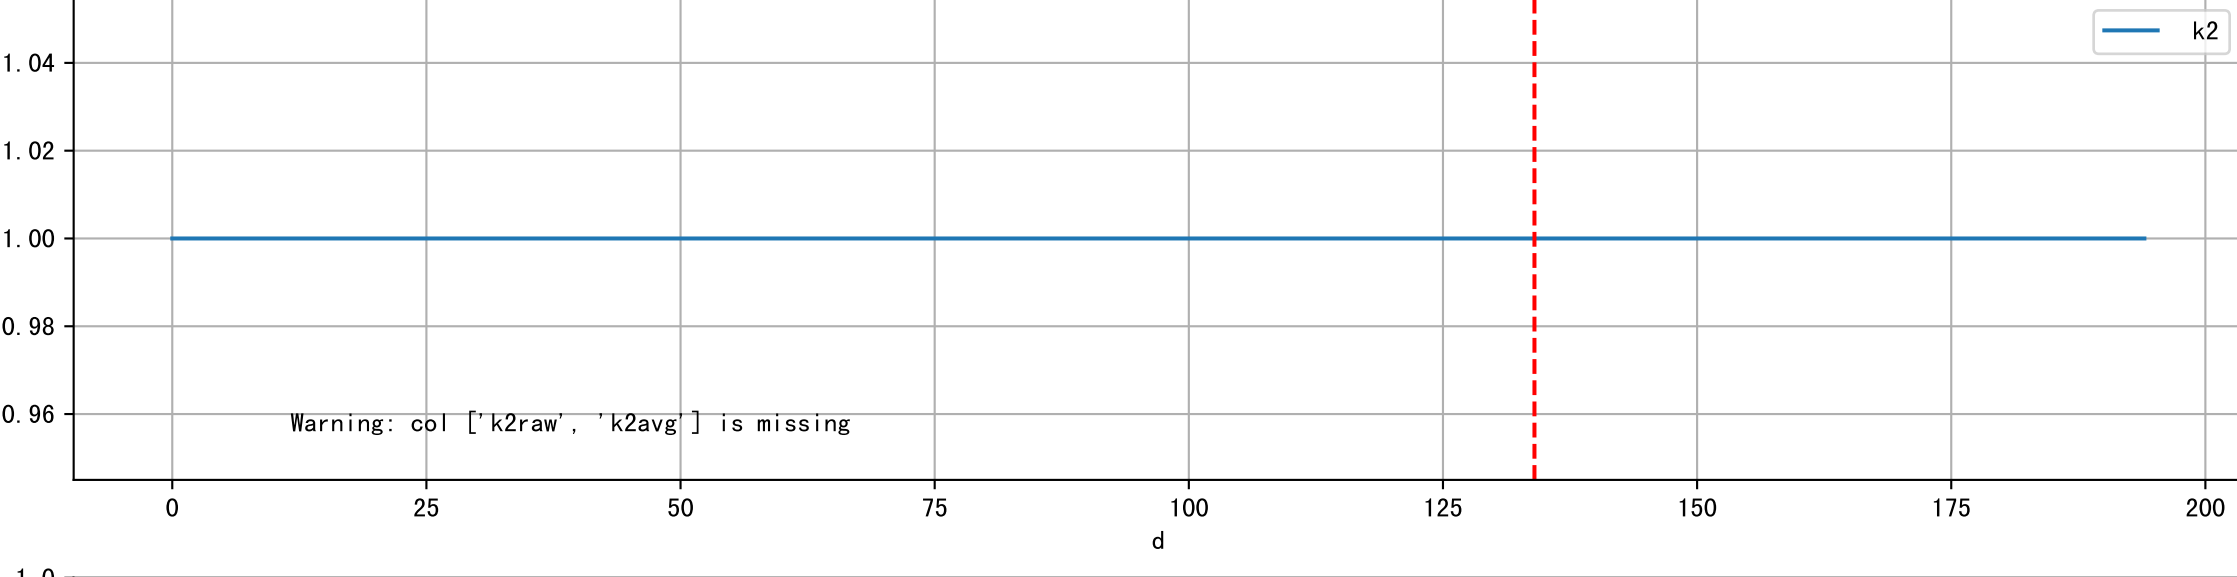

taocraw:-o', 'taocavg', 'taoc'], ['k0raw:-o', 'k0avg', 'k0'], ['k1raw:-o', 'k1avg', 'k1'], ['k2raw:-o', 'k2avg', 'k2'], ['Tblraw:-o', 'Tblavg', 'Tbl']

P10AW D:134 2026-02-28