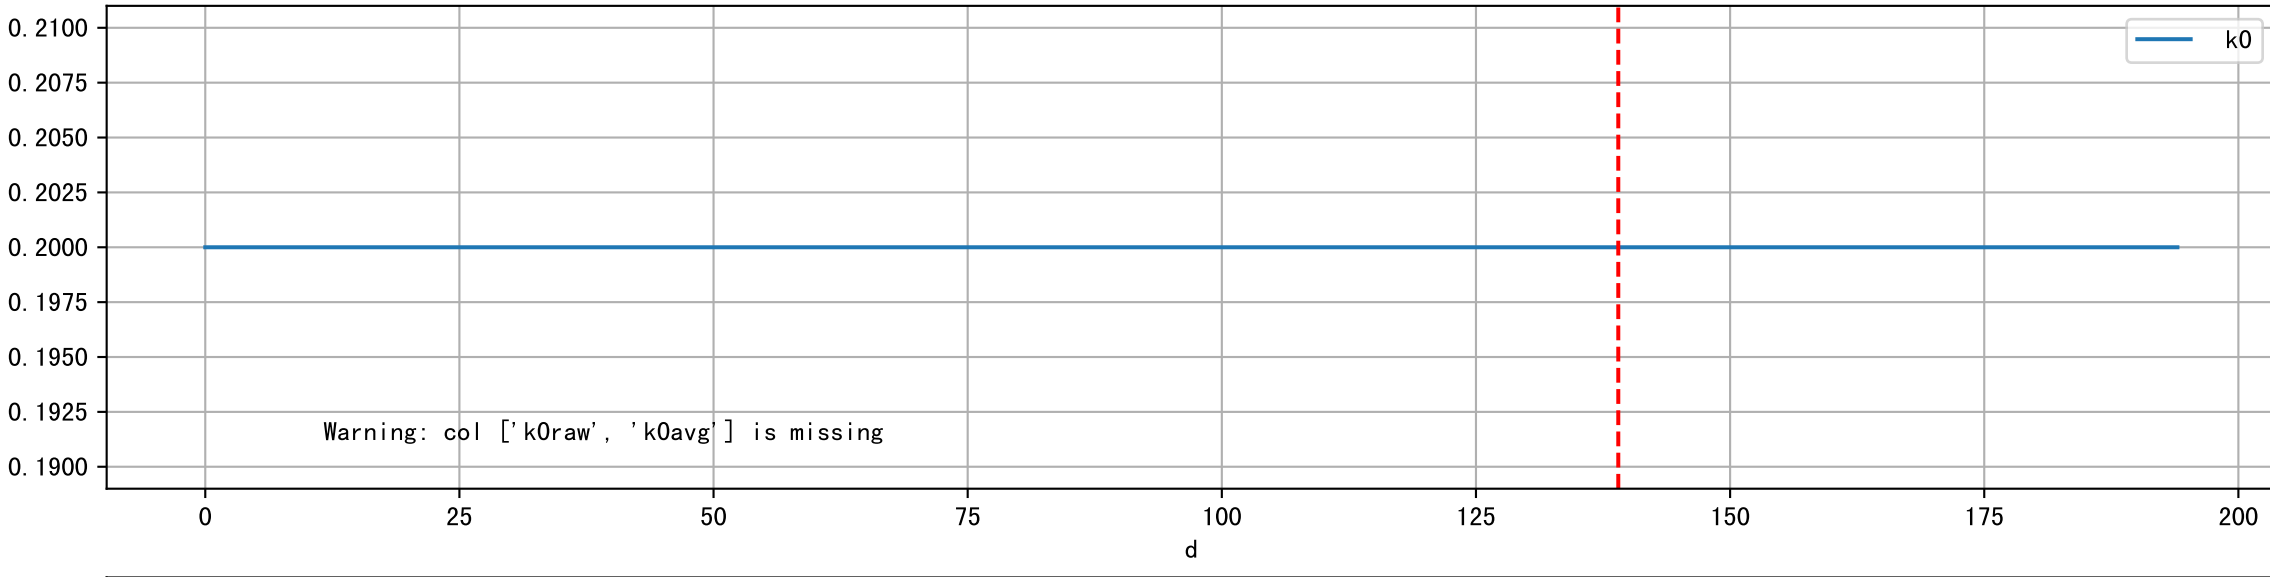

taocraw:-o', 'taocavg', 'taoc'], ['k0raw:-o', 'k0avg', 'k0'], ['k1raw:-o', 'k1avg', 'k1'], ['k2raw:-o', 'k2avg', 'k2'], ['Tblrw:-o', 'Tblavg', 'Tbl']

P10AW D:139 2026-03-05