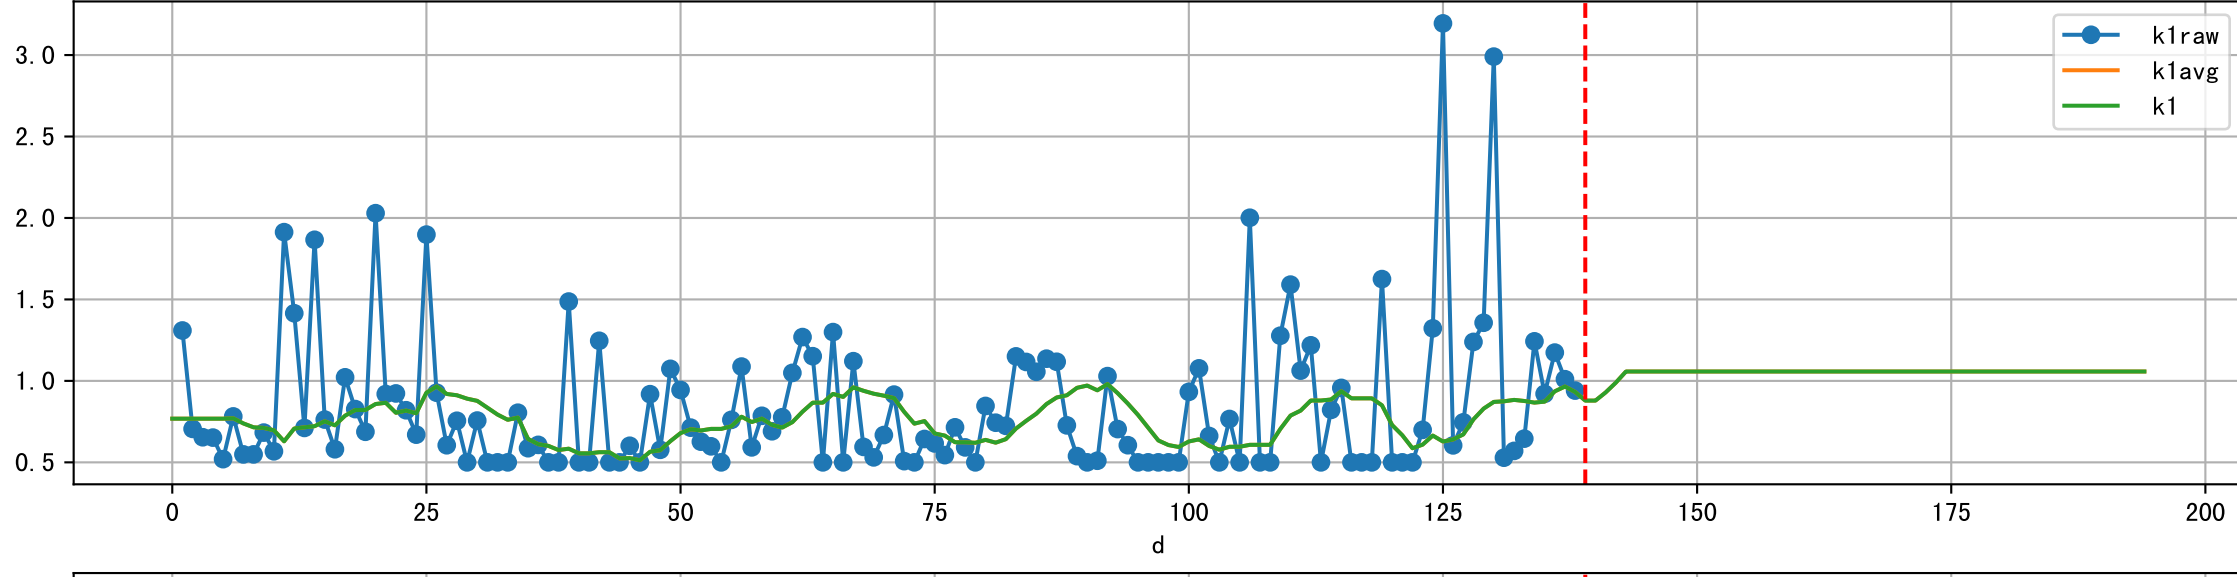

taocraw:-o', 'taocavg', 'taoc'], ['k0raw:-o', 'k0avg', 'k0'], ['k1raw:-o', 'k1avg', 'k1'], ['k2raw:-o', 'k2avg', 'k2'], ['Tblrw:-o', 'Tblavg', 'Tbl']

P10AW D:139 2026-03-05