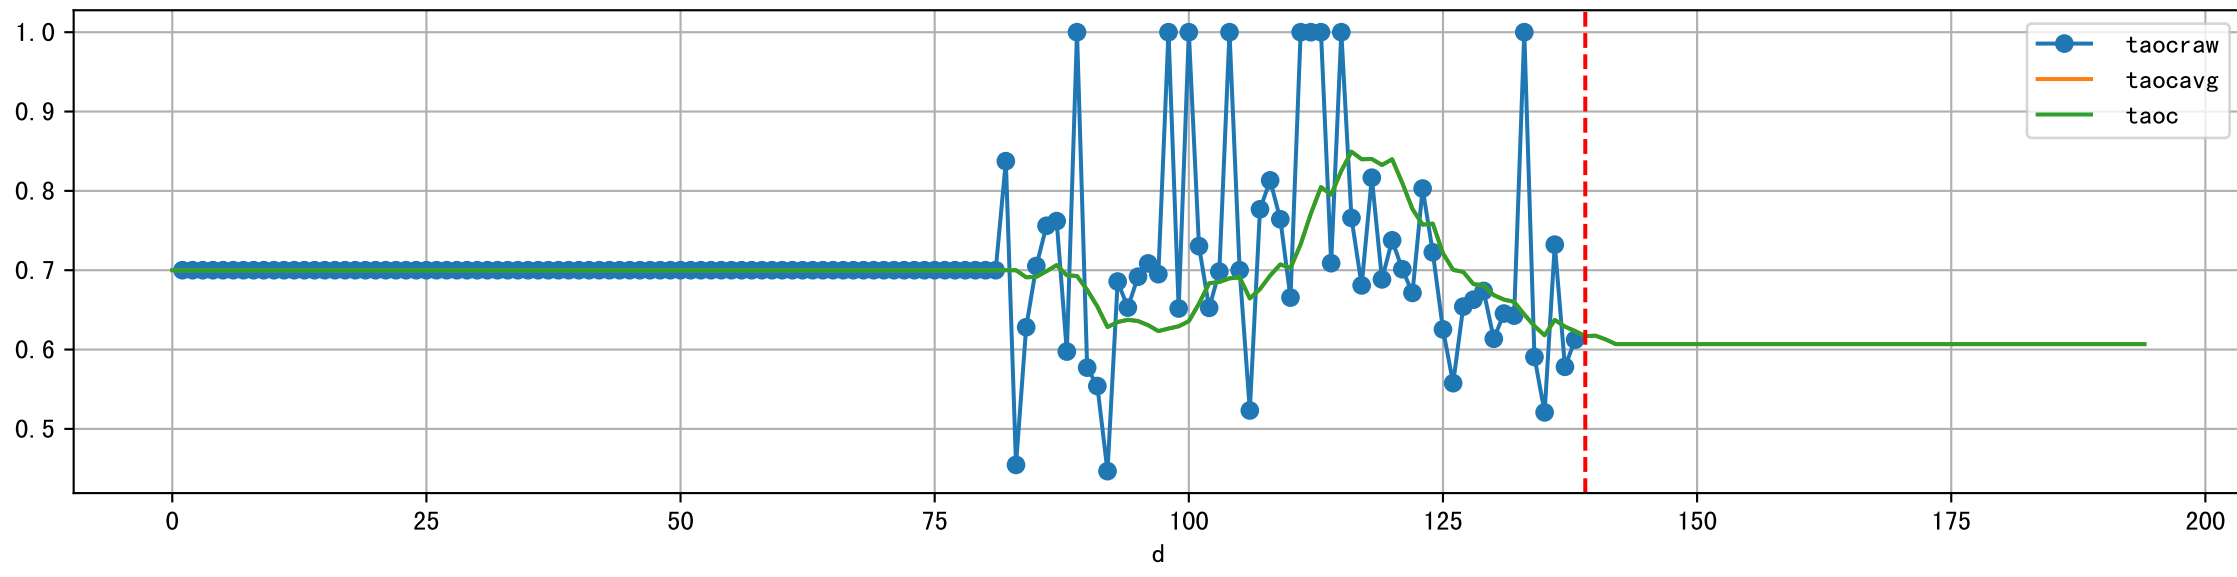

taocraw:-o', 'taocavg', 'taoc'], ['k0raw:-o', 'k0avg', 'k0'], ['k1raw:-o', 'k1avg', 'k1'], ['k2raw:-o', 'k2avg', 'k2'], ['Tblrw:-o', 'Tblavg', 'Tbl']

P10AW D:139 2026-03-05