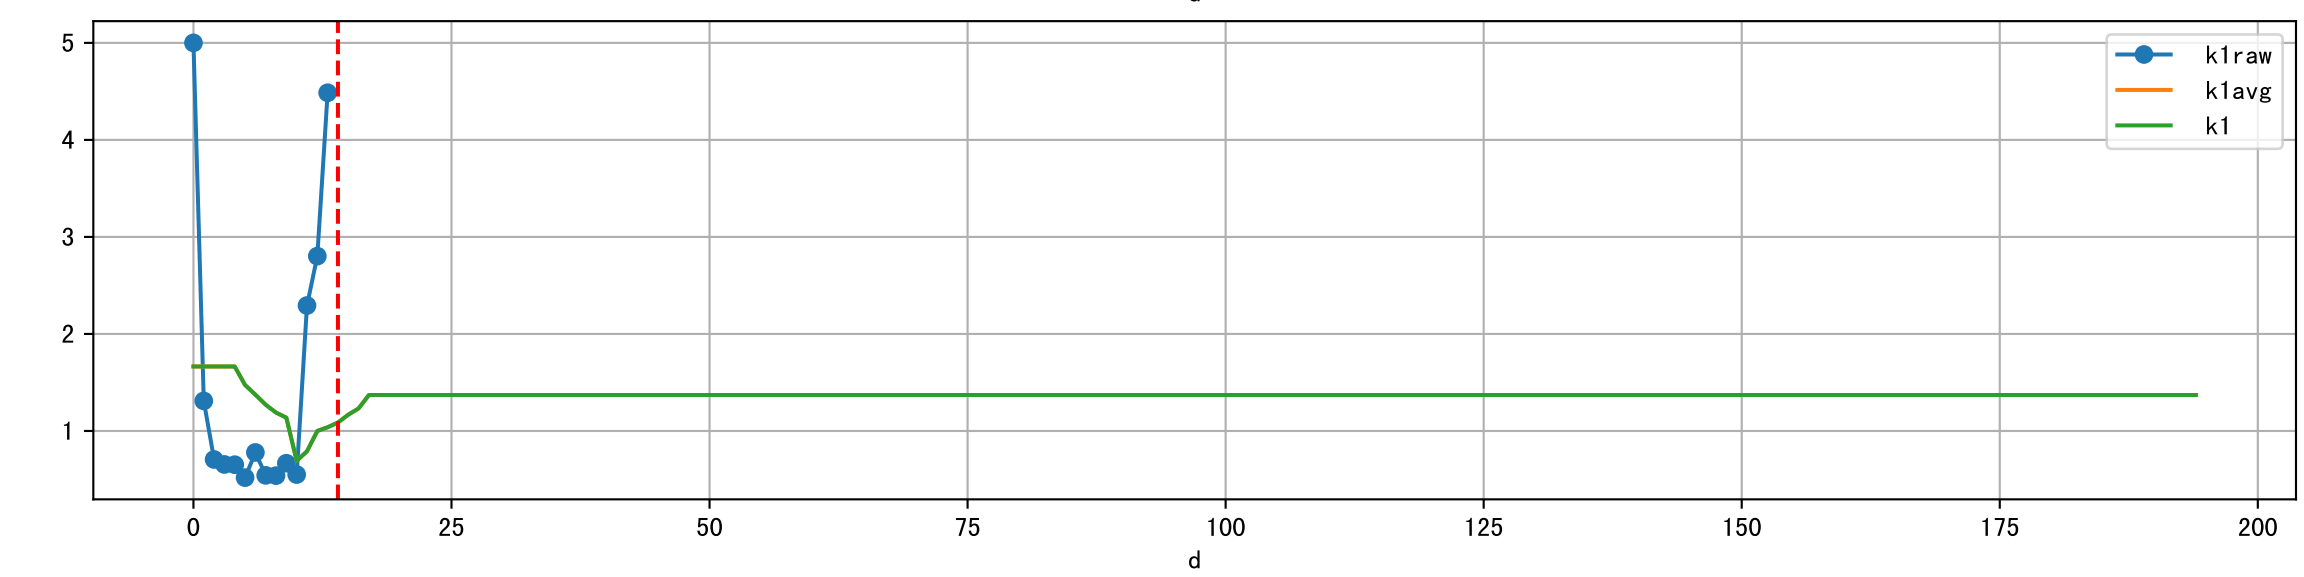

taocraw:-o', 'taocavg', 'taoc'], ['k0raw:-o', 'k0avg', 'k0'], ['k1raw:-o', 'k1avg', 'k1'], ['k2raw:-o', 'k2avg', 'k2'], ['Tblraw:-o', 'Tblavg',

P10AW D:14 2025-10-31