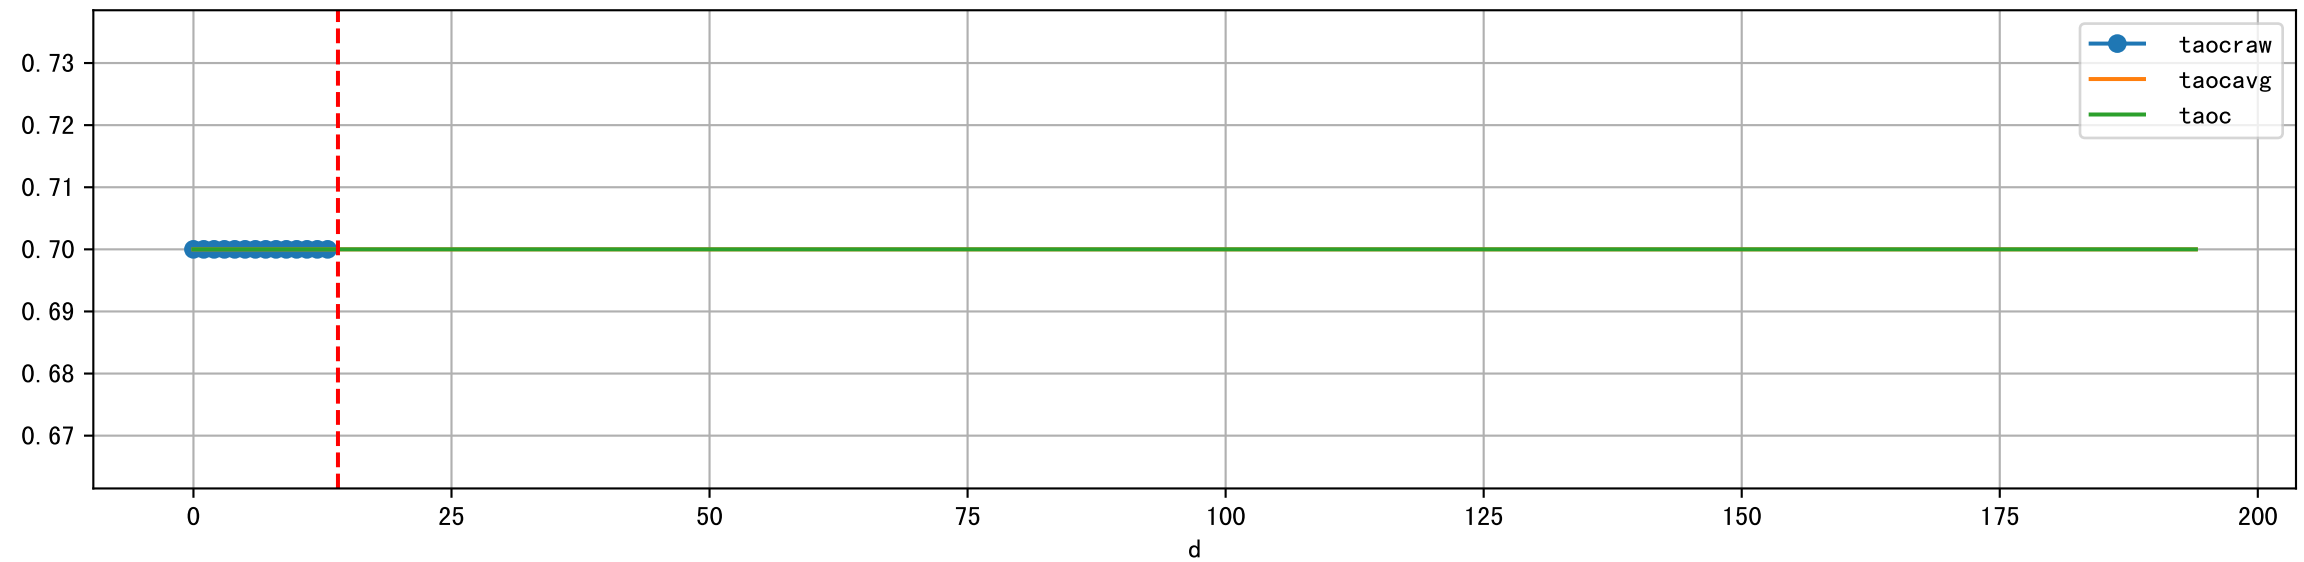

taocraw:-o', 'taocavg', 'taoc'], ['k0raw:-o', 'k0avg', 'k0'], ['k1raw:-o', 'k1avg', 'k1'], ['k2raw:-o', 'k2avg', 'k2'], ['Tblraw:-o', 'Tblavg',

P10AW D:14 2025-10-31