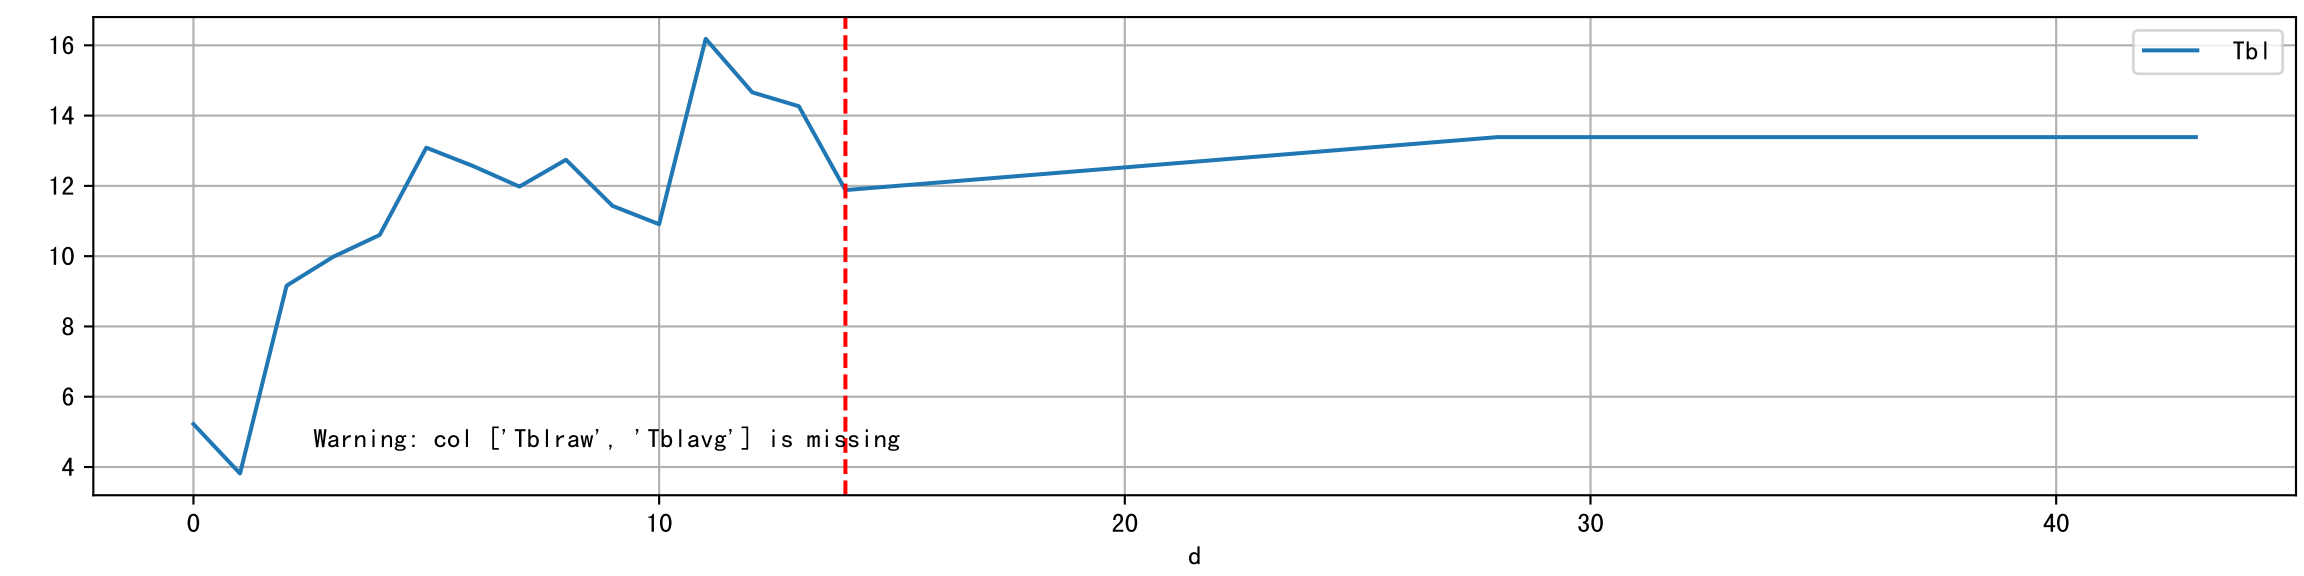

taocraw:-o', 'taocavg', 'taoc'], ['k0raw:-o', 'k0avg', 'k0'], ['k1raw:-o', 'k1avg', 'k1'], ['k2raw:-o', 'k2avg', 'k2'], ['Tblraw:-o', 'Tblavg',

P10AW D:14 2025-10-31