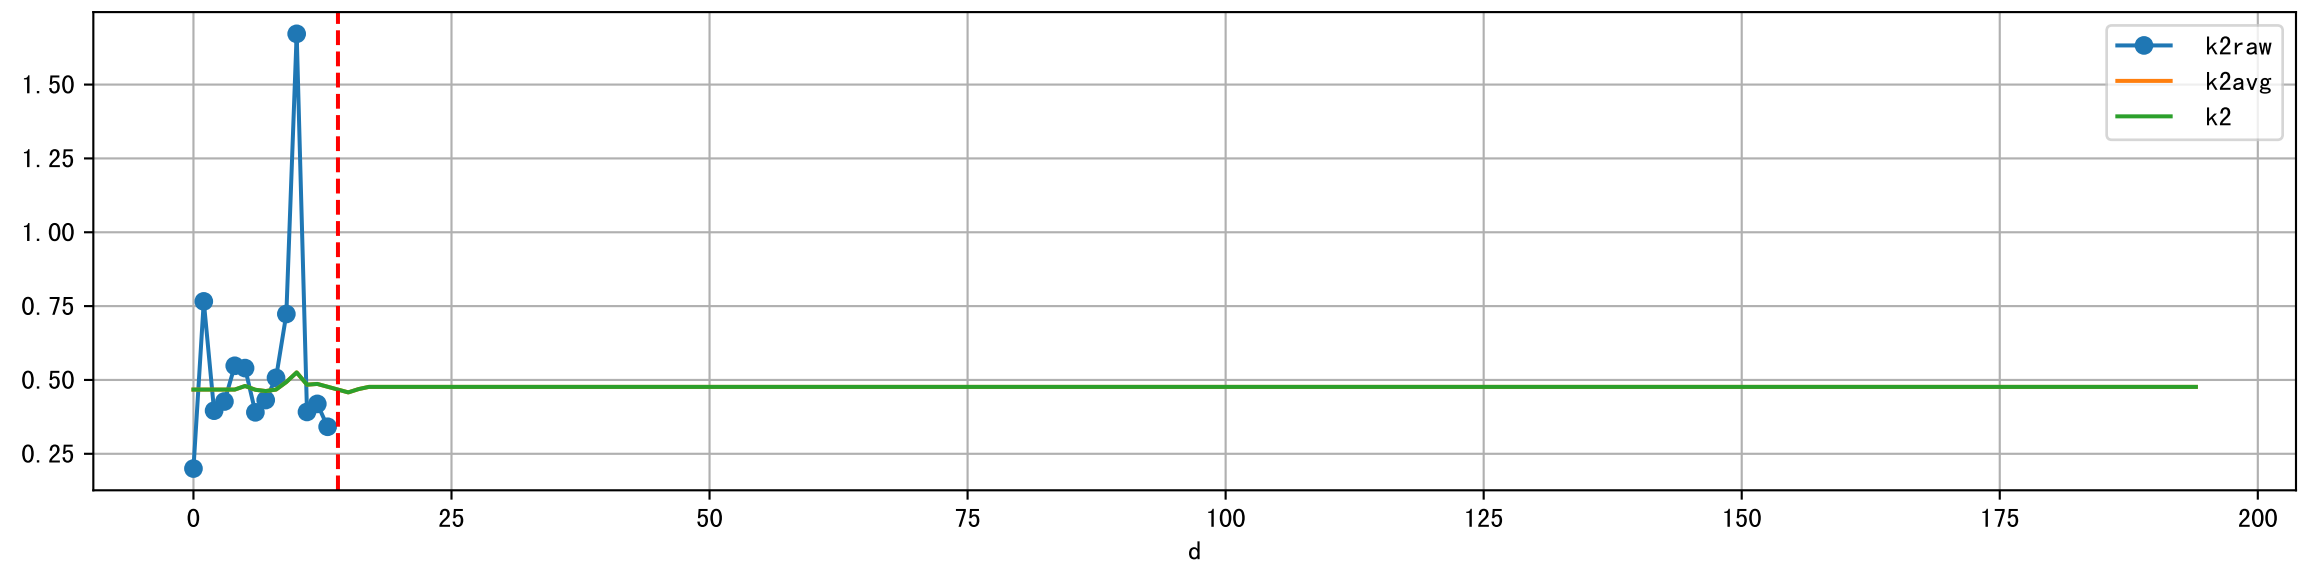

taocraw:-o', 'taocavg', 'taoc'], ['k0raw:-o', 'k0avg', 'k0'], ['k1raw:-o', 'k1avg', 'k1'], ['k2raw:-o', 'k2avg', 'k2'], ['Tblraw:-o', 'Tblavg',

P10AW D:14 2025-10-31