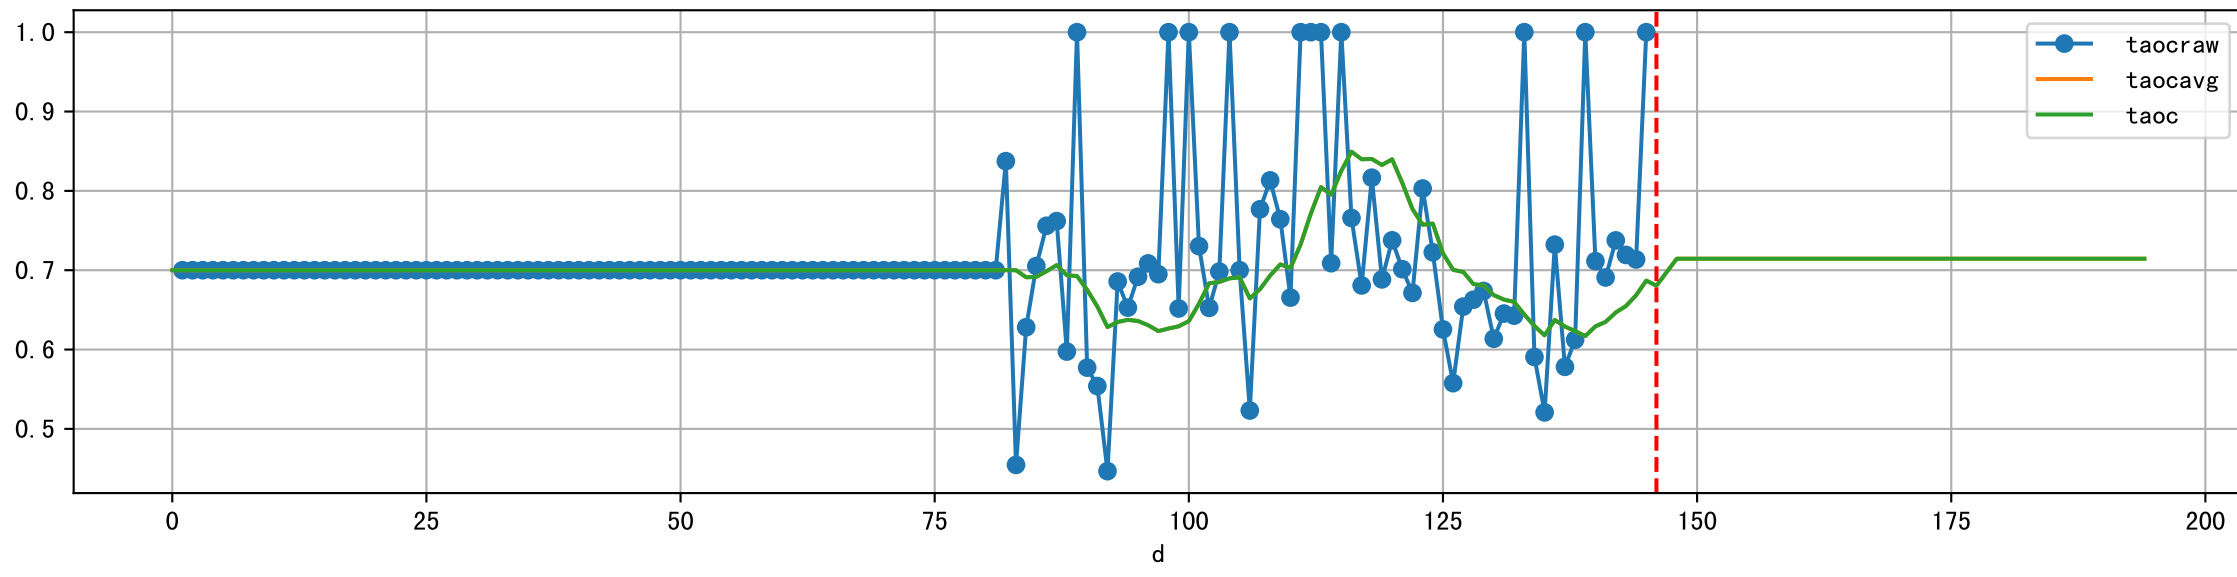

taocraw:-o', 'taocavg', 'taoc'], ['k0raw:-o', 'k0avg', 'k0'], ['k1raw:-o', 'k1avg', 'k1'], ['k2raw:-o', 'k2avg', 'k2'], ['Tblraw:-o', 'Tblavg',

P10AW D:146 2026-03-12