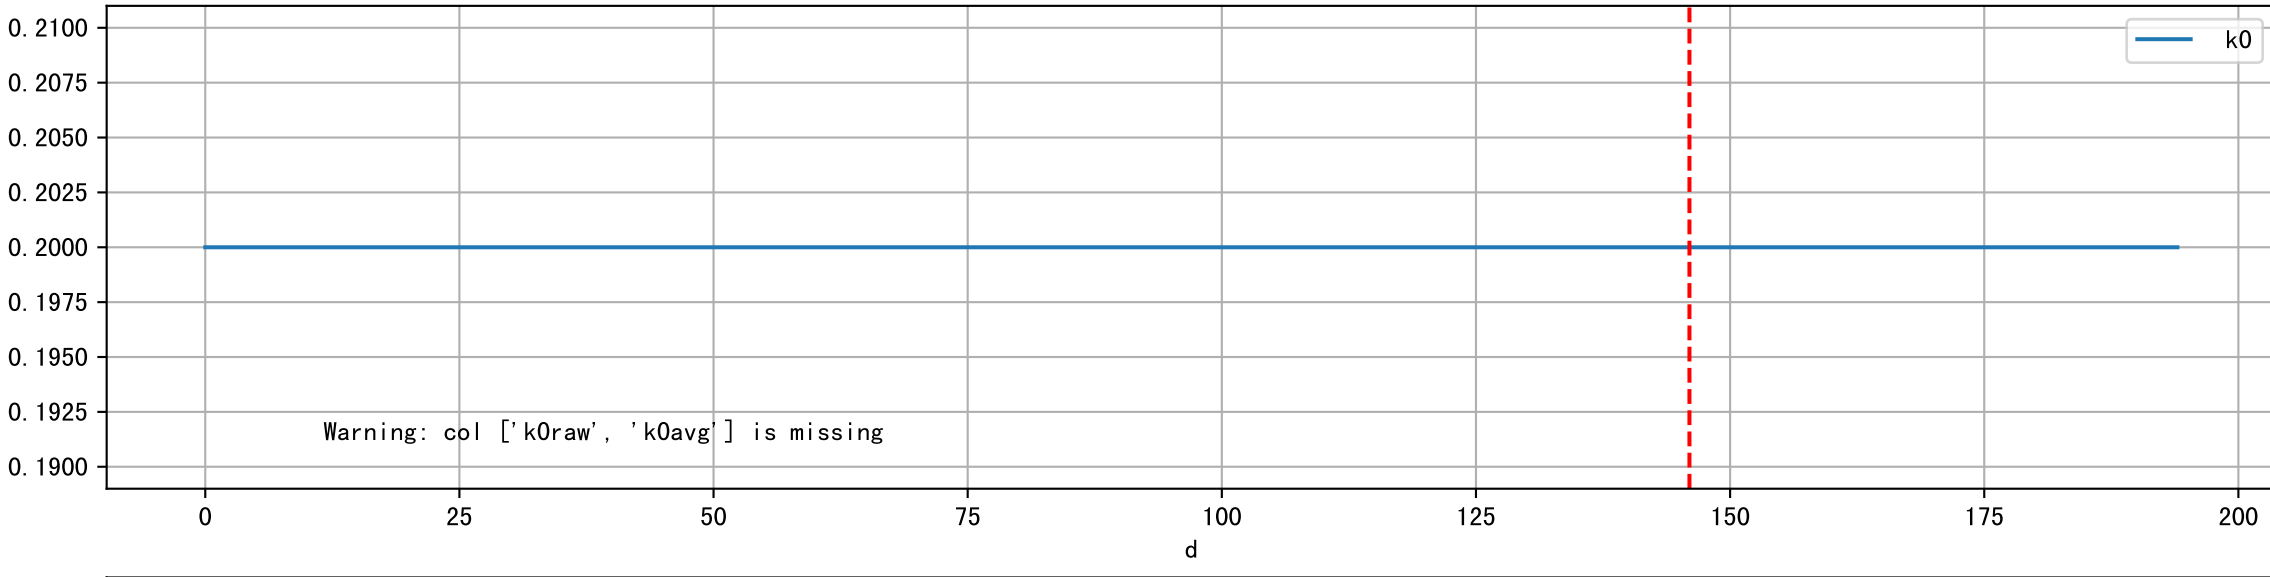

taocraw:-o', 'taocavg', 'taoc'], ['k0raw:-o', 'k0avg', 'k0'], ['k1raw:-o', 'k1avg', 'k1'], ['k2raw:-o', 'k2avg', 'k2'], ['Tblraw:-o', 'Tblavg',

P10AW D:146 2026-03-12