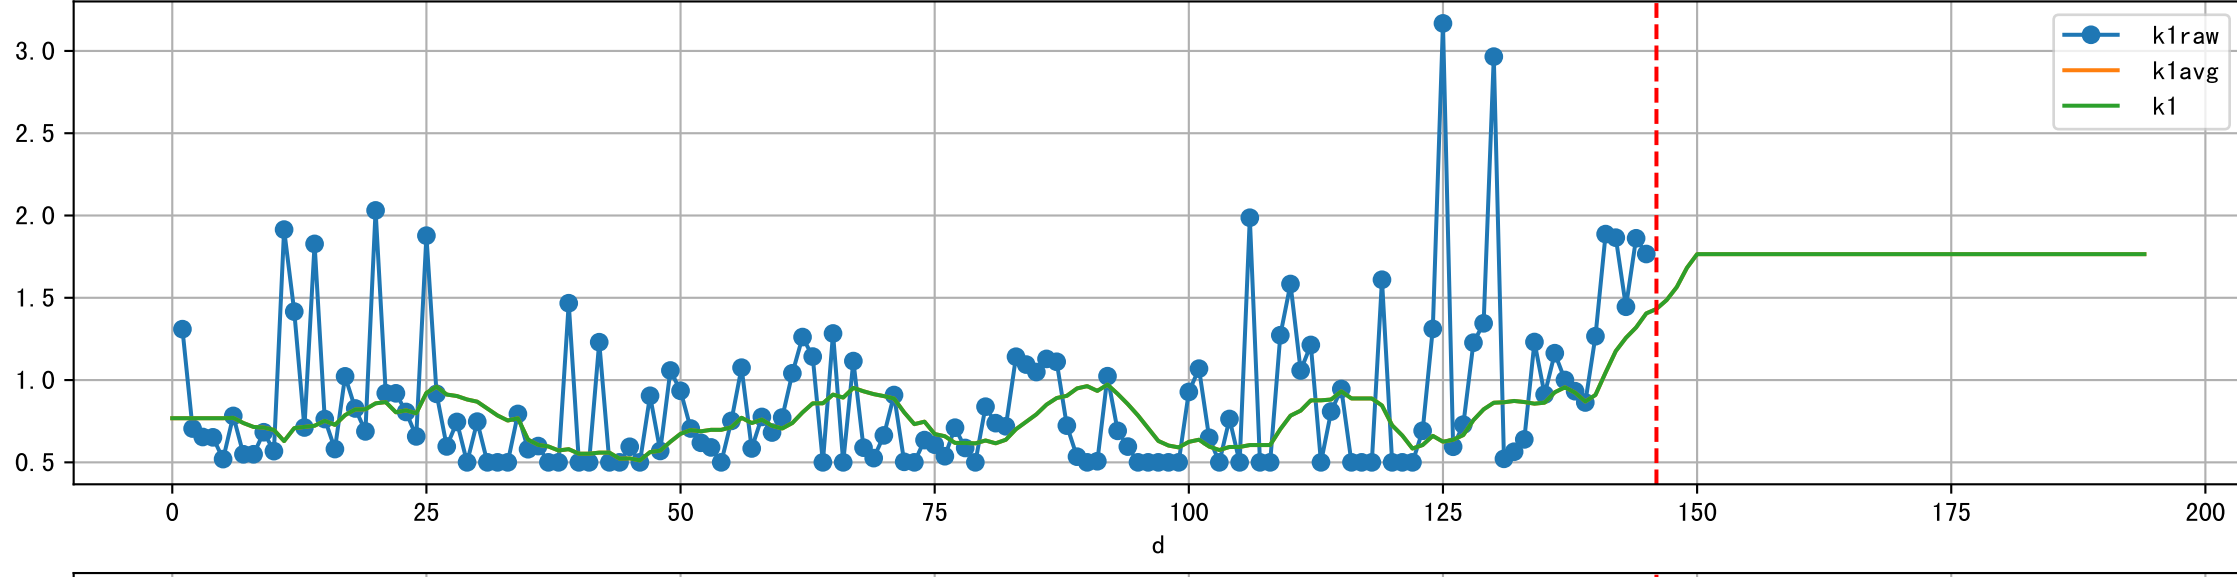

taocraw:-o', 'taocavg', 'taoc'], ['k0raw:-o', 'k0avg', 'k0'], ['k1raw:-o', 'k1avg', 'k1'], ['k2raw:-o', 'k2avg', 'k2'], ['Tblraw:-o', 'Tblavg',

P10AW D:146 2026-03-12