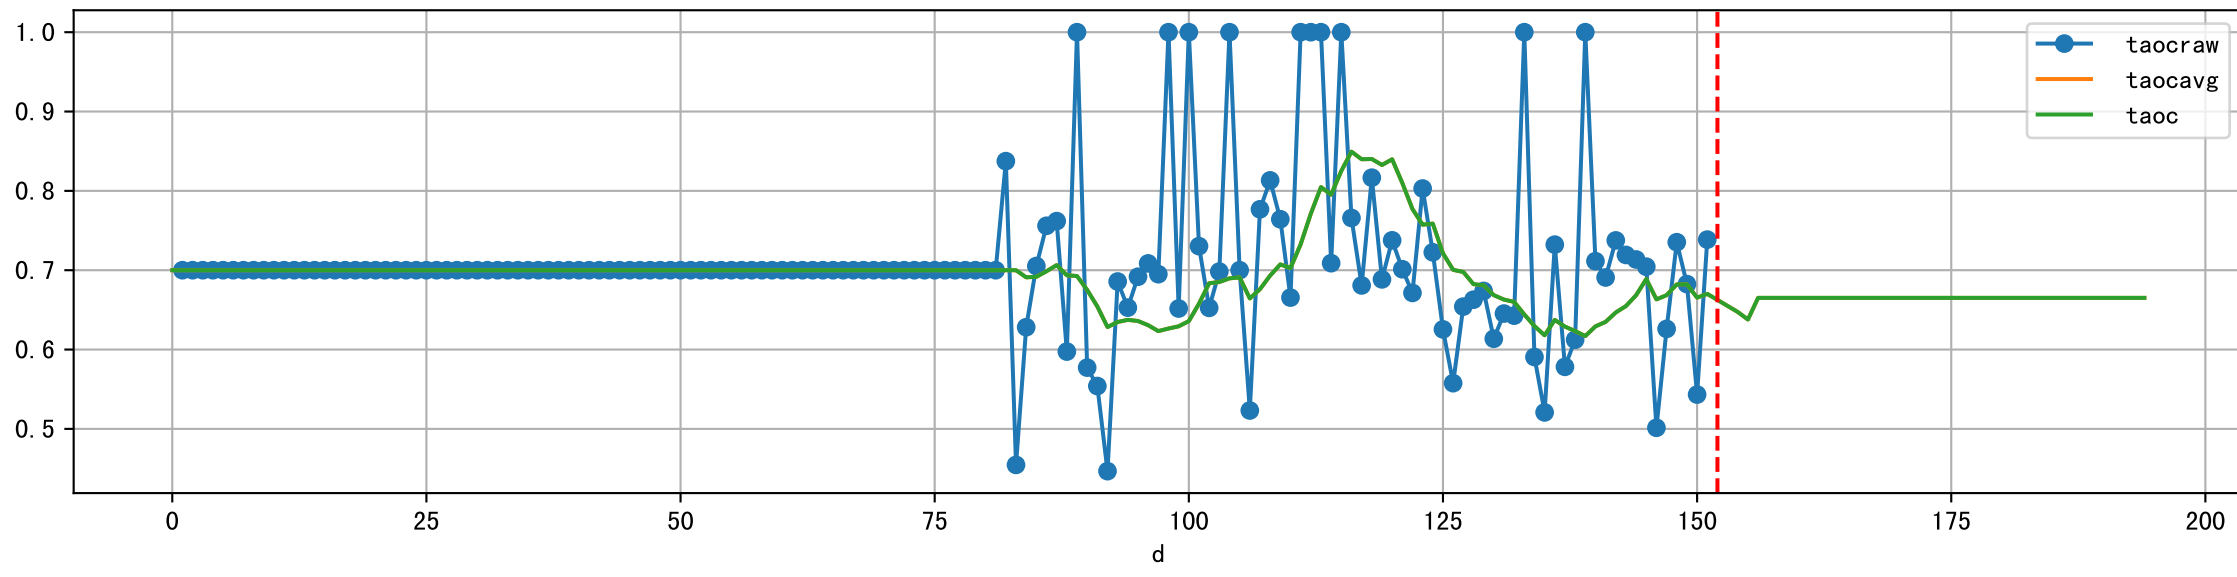

taocraw:-o', 'taocavg', 'taoc'], ['k0raw:-o', 'k0avg', 'k0'], ['k1raw:-o', 'k1avg', 'k1'], ['k2raw:-o', 'k2avg', 'k2'], ['Tblrw:-o', 'Tblavg',

P10AW D:152 2026-03-18