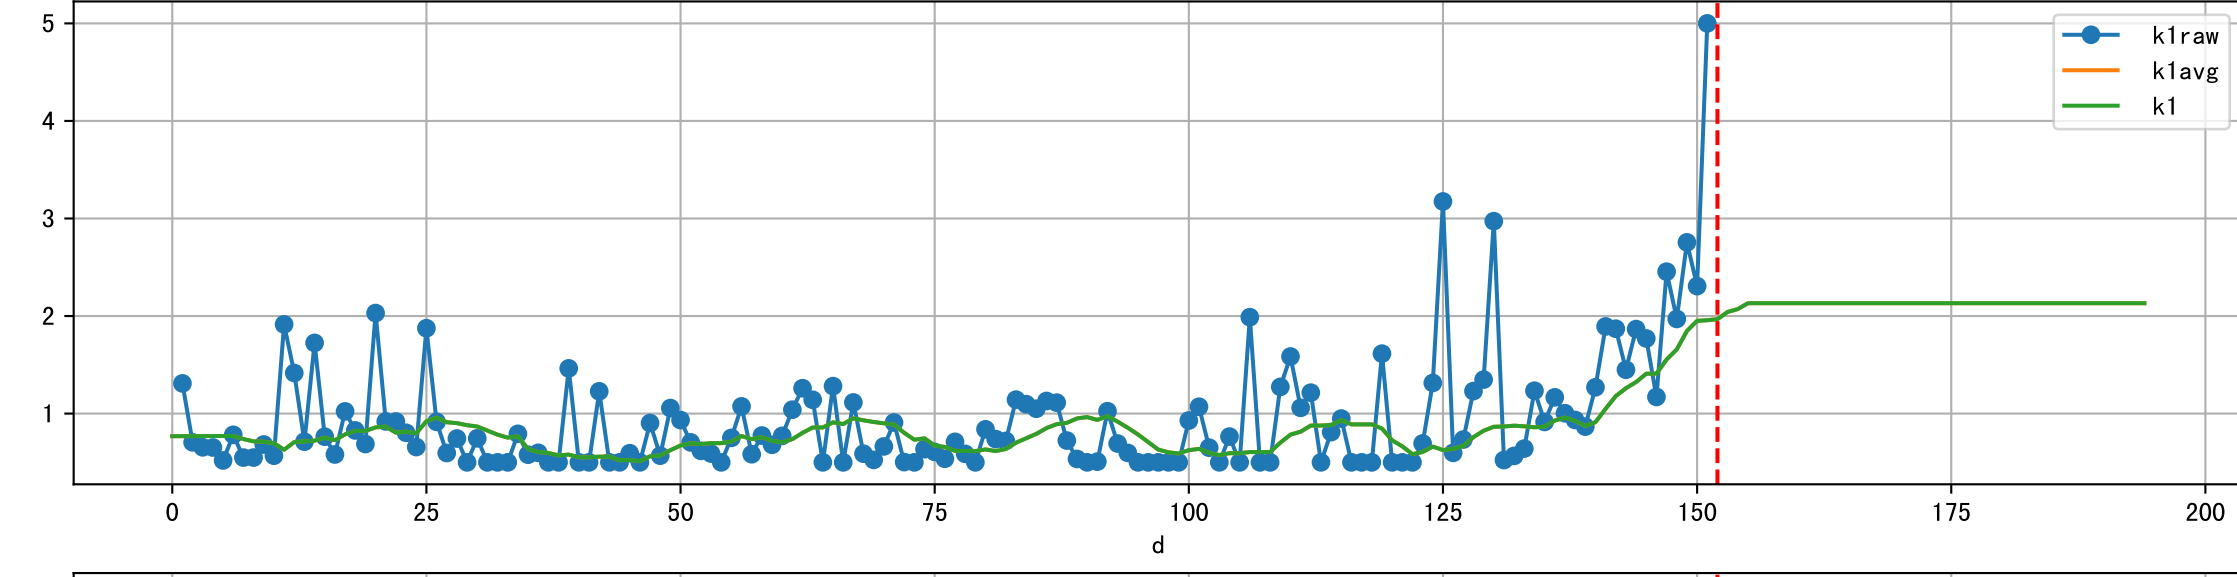

taocraw:-o', 'taocavg', 'taoc'], ['k0raw:-o', 'k0avg', 'k0'], ['k1raw:-o', 'k1avg', 'k1'], ['k2raw:-o', 'k2avg', 'k2'], ['Tblrw:-o', 'Tblavg',

P10AW D:152 2026-03-18