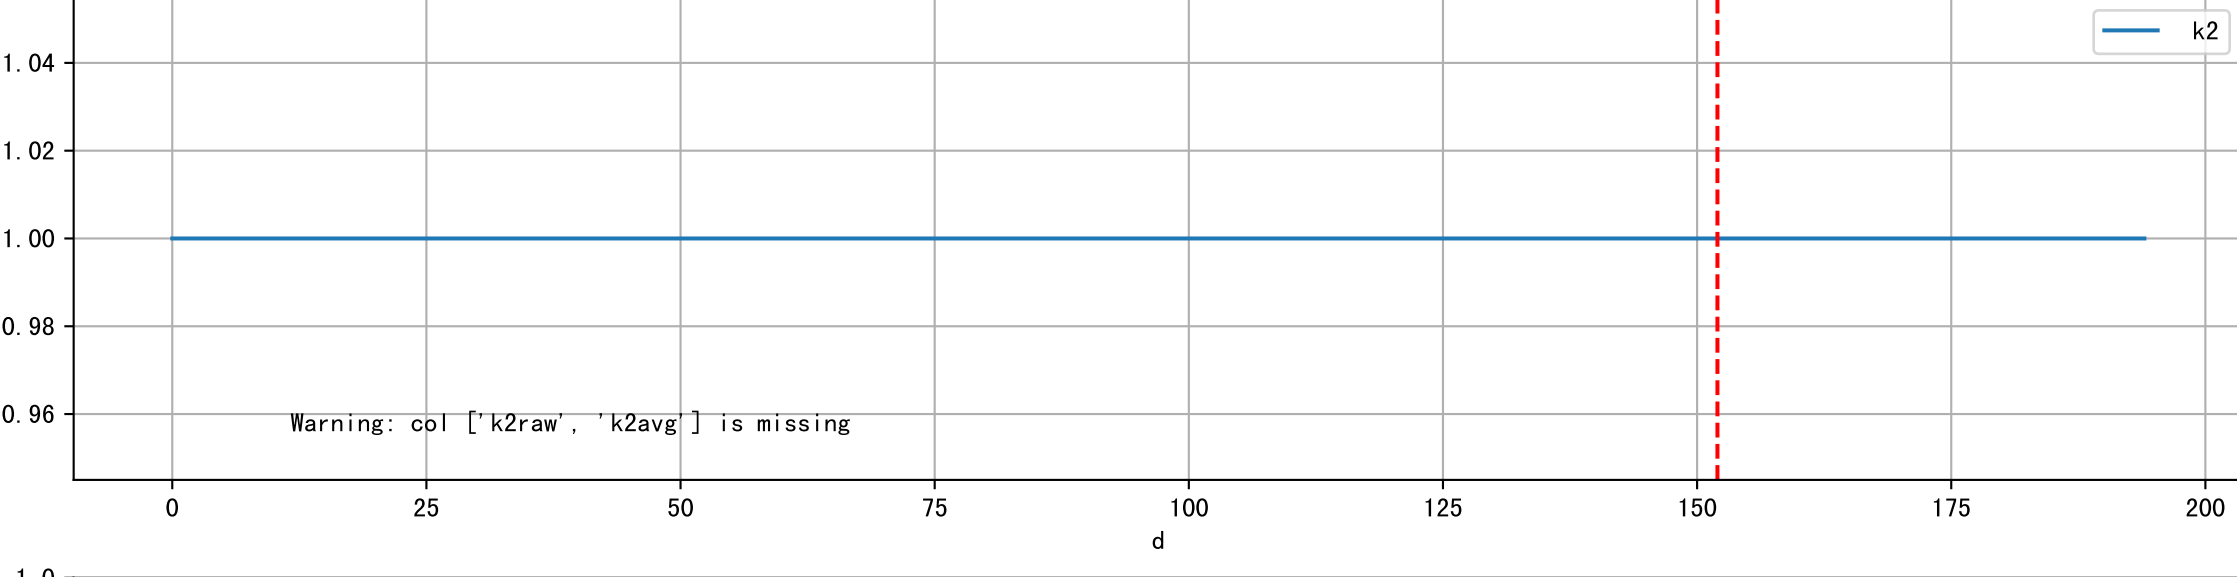

taocraw:-o', 'taocavg', 'taoc'], ['k0raw:-o', 'k0avg', 'k0'], ['k1raw:-o', 'k1avg', 'k1'], ['k2raw:-o', 'k2avg', 'k2'], ['Tblrw:-o', 'Tblavg',

P10AW D:152 2026-03-18