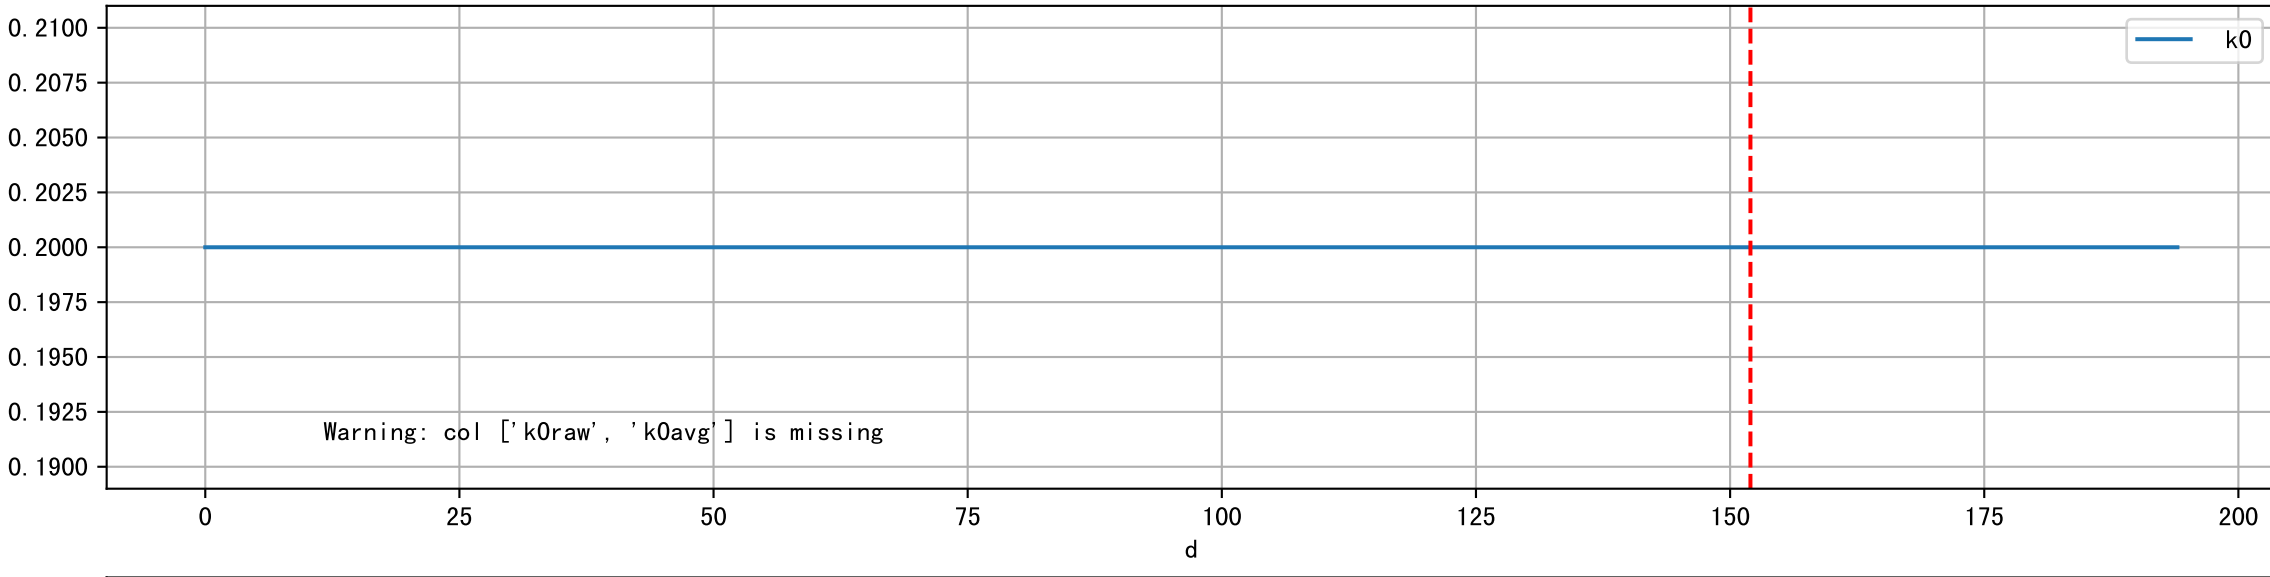

taocraw:-o', 'taocavg', 'taoc'], ['k0raw:-o', 'k0avg', 'k0'], ['k1raw:-o', 'k1avg', 'k1'], ['k2raw:-o', 'k2avg', 'k2'], ['Tblrw:-o', 'Tblavg',

P10AW D:152 2026-03-18