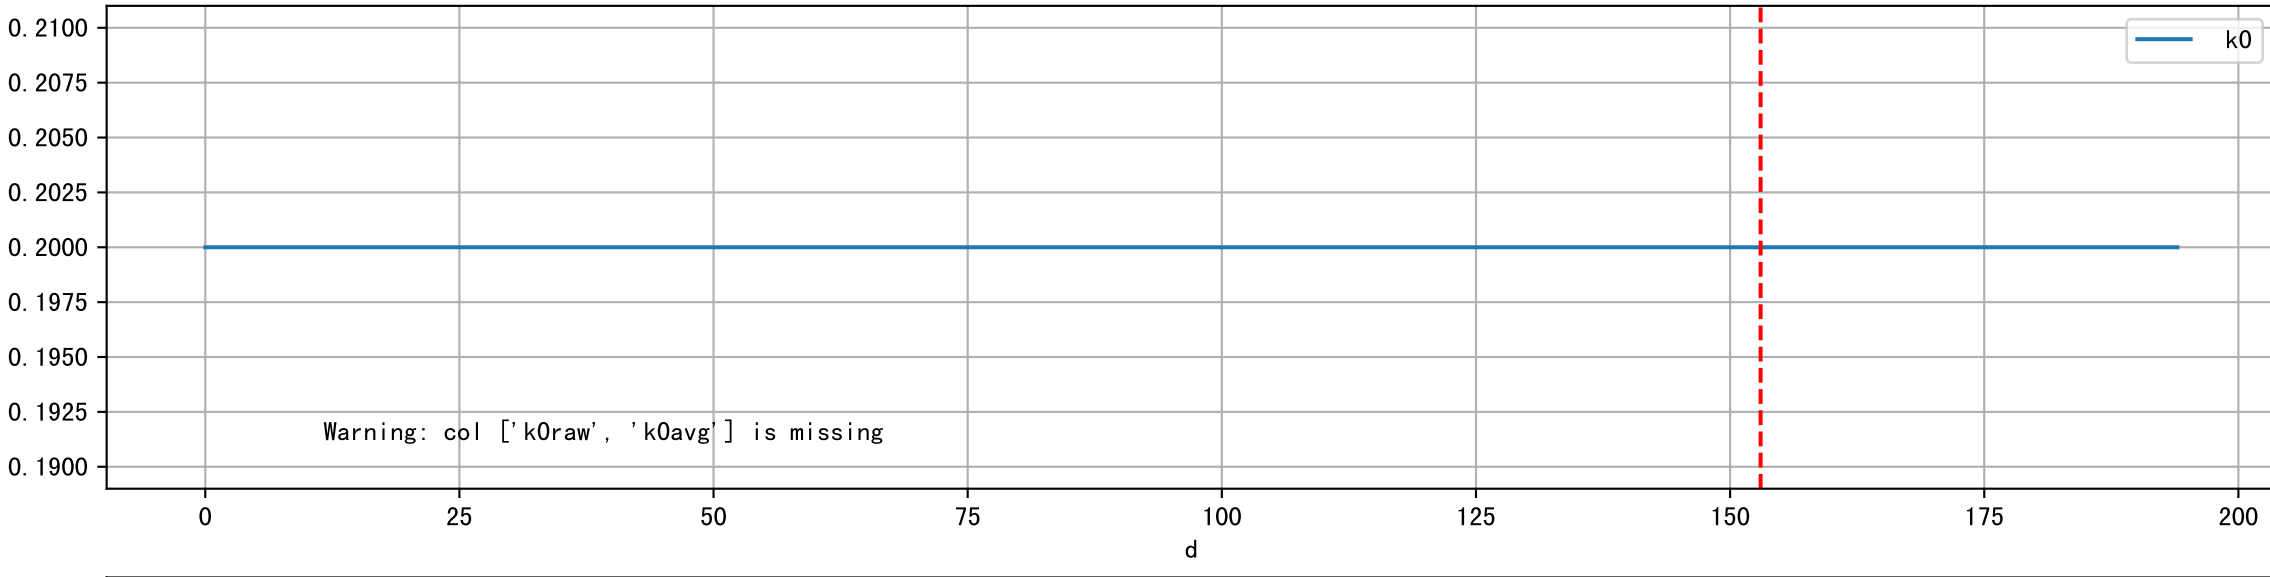

taocraw:-o', 'taocavg', 'taoc'], ['k0raw:-o', 'k0avg', 'k0'], ['k1raw:-o', 'k1avg', 'k1'], ['k2raw:-o', 'k2avg', 'k2'], ['Tblrw:-o', 'Tblavg',

P10AW D:153 2026-03-19