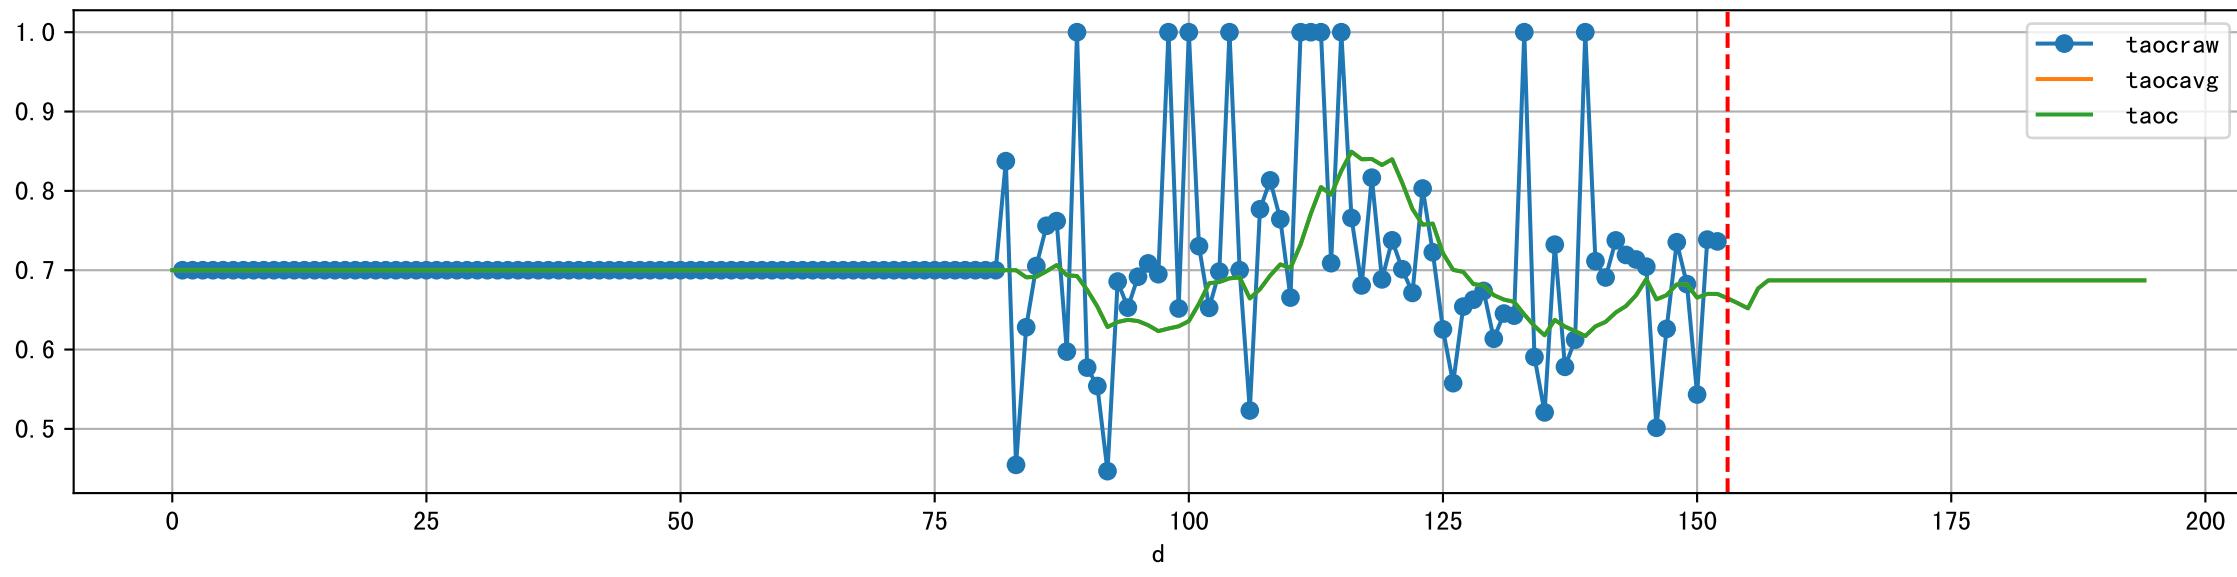

taocraw:-o', 'taocavg', 'taoc'], ['k0raw:-o', 'k0avg', 'k0'], ['k1raw:-o', 'k1avg', 'k1'], ['k2raw:-o', 'k2avg', 'k2'], ['Tblrw:-o', 'Tblavg',

P10AW D:153 2026-03-19