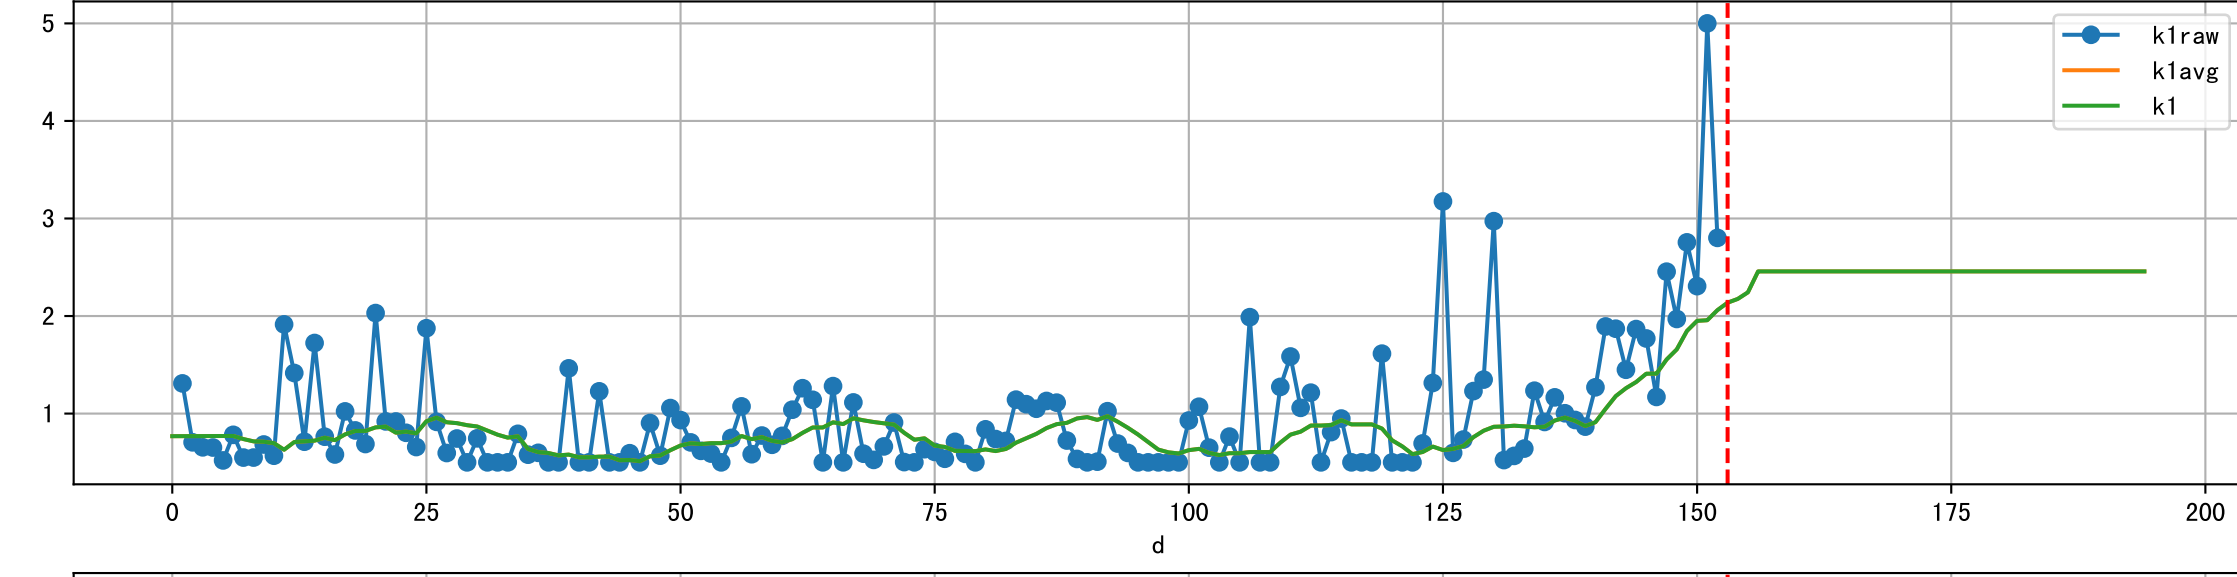

taocraw:-o', 'taocavg', 'taoc'], ['k0raw:-o', 'k0avg', 'k0'], ['k1raw:-o', 'k1avg', 'k1'], ['k2raw:-o', 'k2avg', 'k2'], ['Tblrw:-o', 'Tblavg',

P10AW D:153 2026-03-19