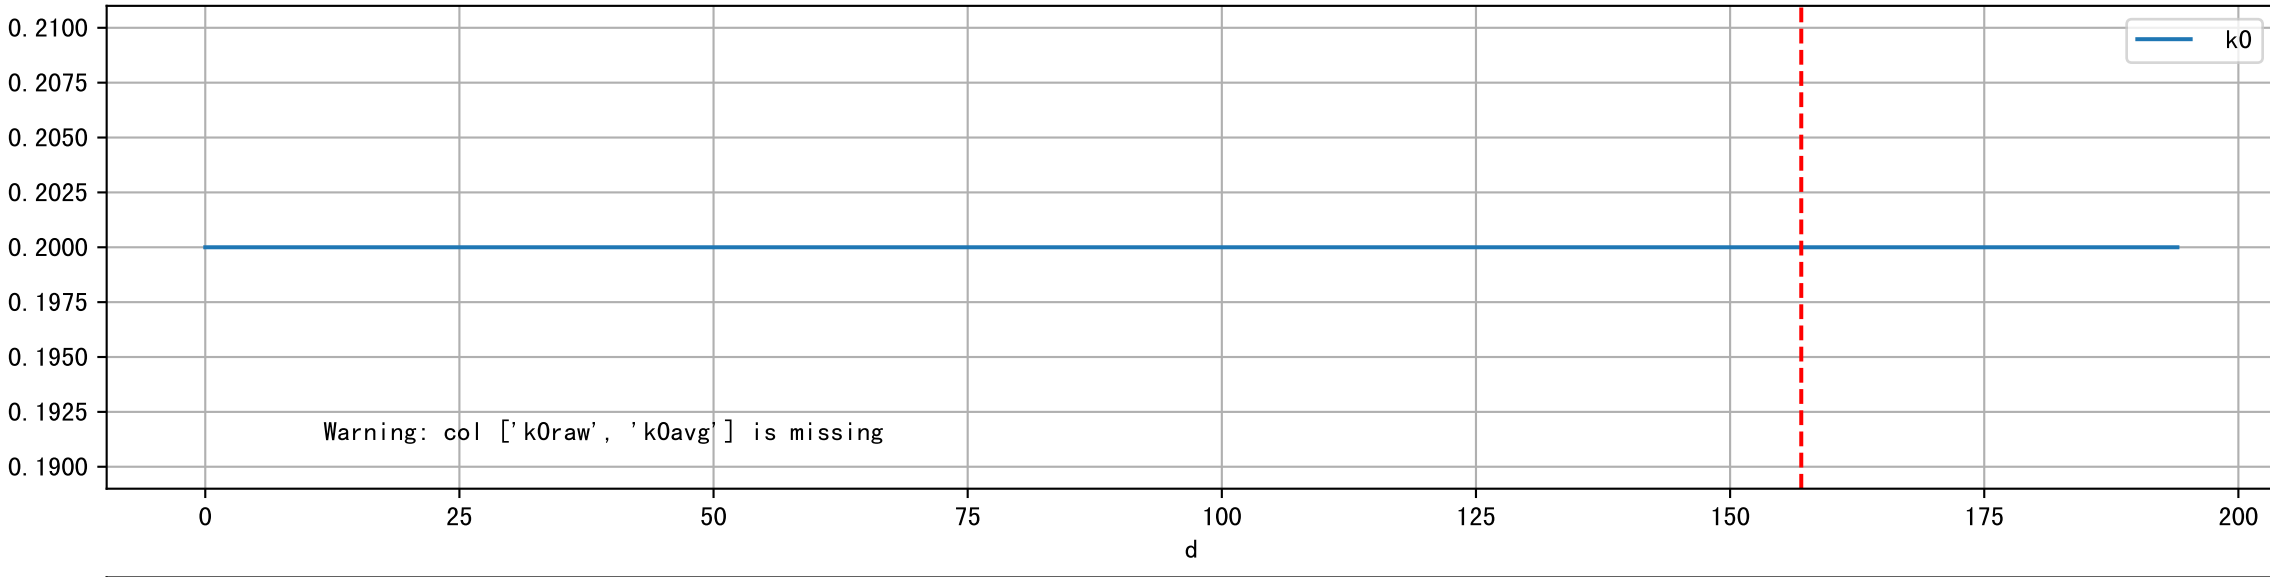

taocraw:-o', 'taocavg', 'taoc'], ['k0raw:-o', 'k0avg', 'k0'], ['k1raw:-o', 'k1avg', 'k1'], ['k2raw:-o', 'k2avg', 'k2'], ['Tblraw:-o', 'Tblavg',

P10AW D:157 2026-03-23