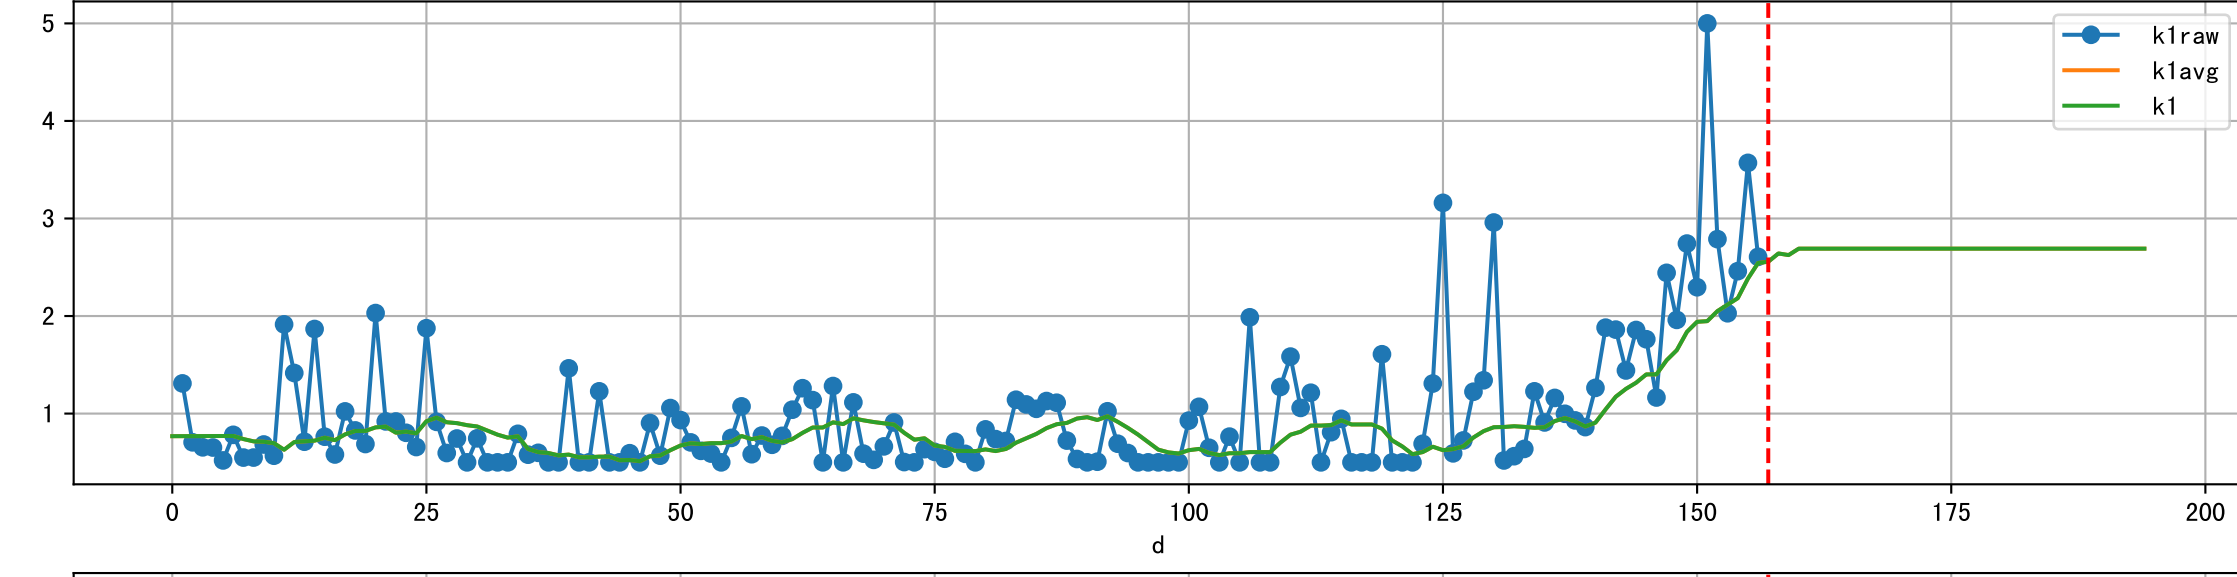

taocraw:-o', 'taocavg', 'taoc'], ['k0raw:-o', 'k0avg', 'k0'], ['k1raw:-o', 'k1avg', 'k1'], ['k2raw:-o', 'k2avg', 'k2'], ['Tblraw:-o', 'Tblavg',

P10AW D:157 2026-03-23