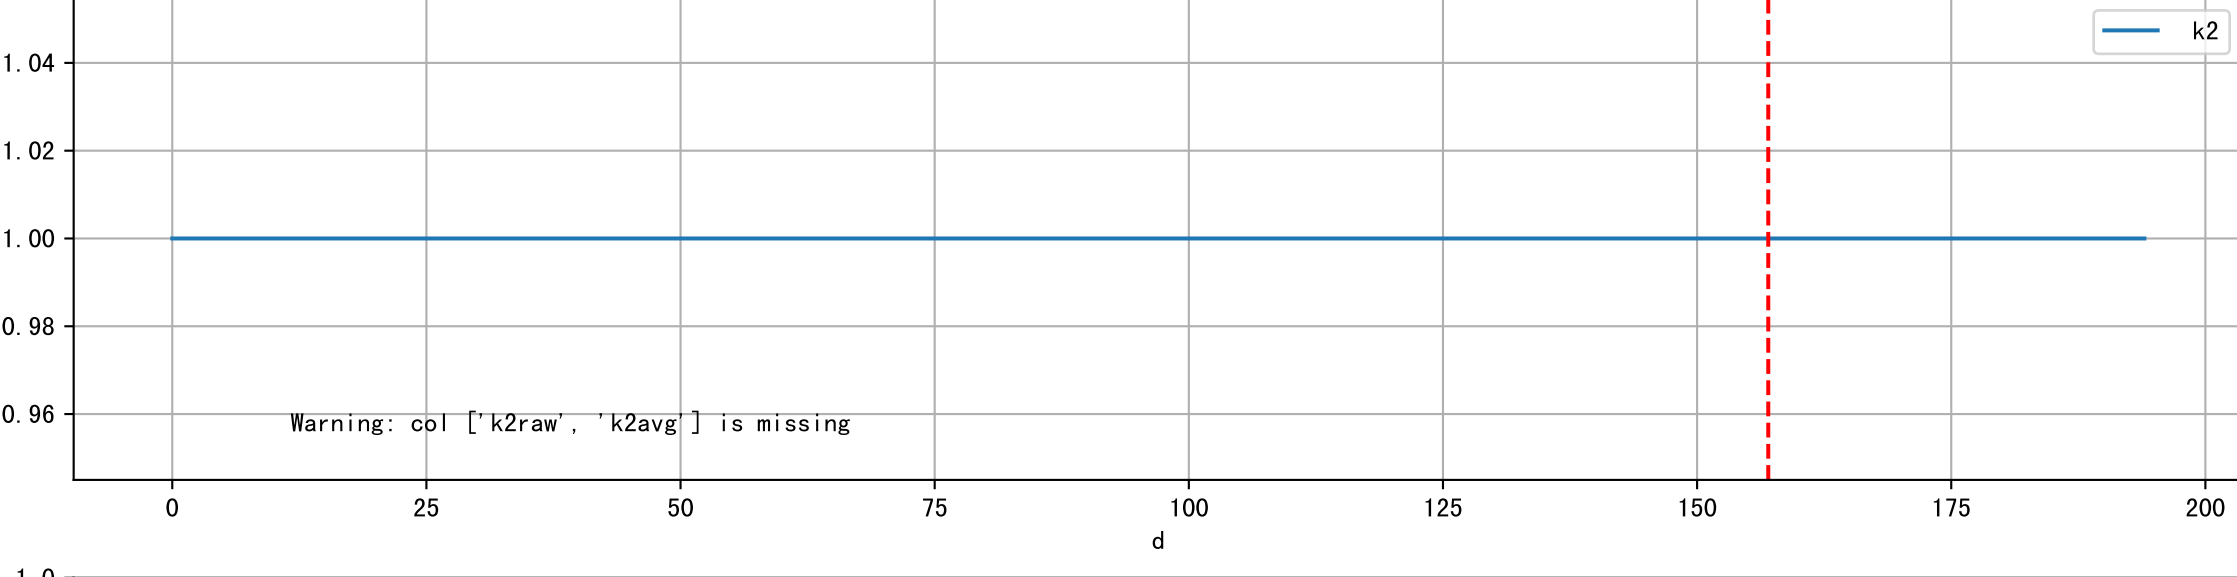

taocraw:-o', 'taocavg', 'taoc'], ['k0raw:-o', 'k0avg', 'k0'], ['k1raw:-o', 'k1avg', 'k1'], ['k2raw:-o', 'k2avg', 'k2'], ['Tblraw:-o', 'Tblavg',

P10AW D:157 2026-03-23