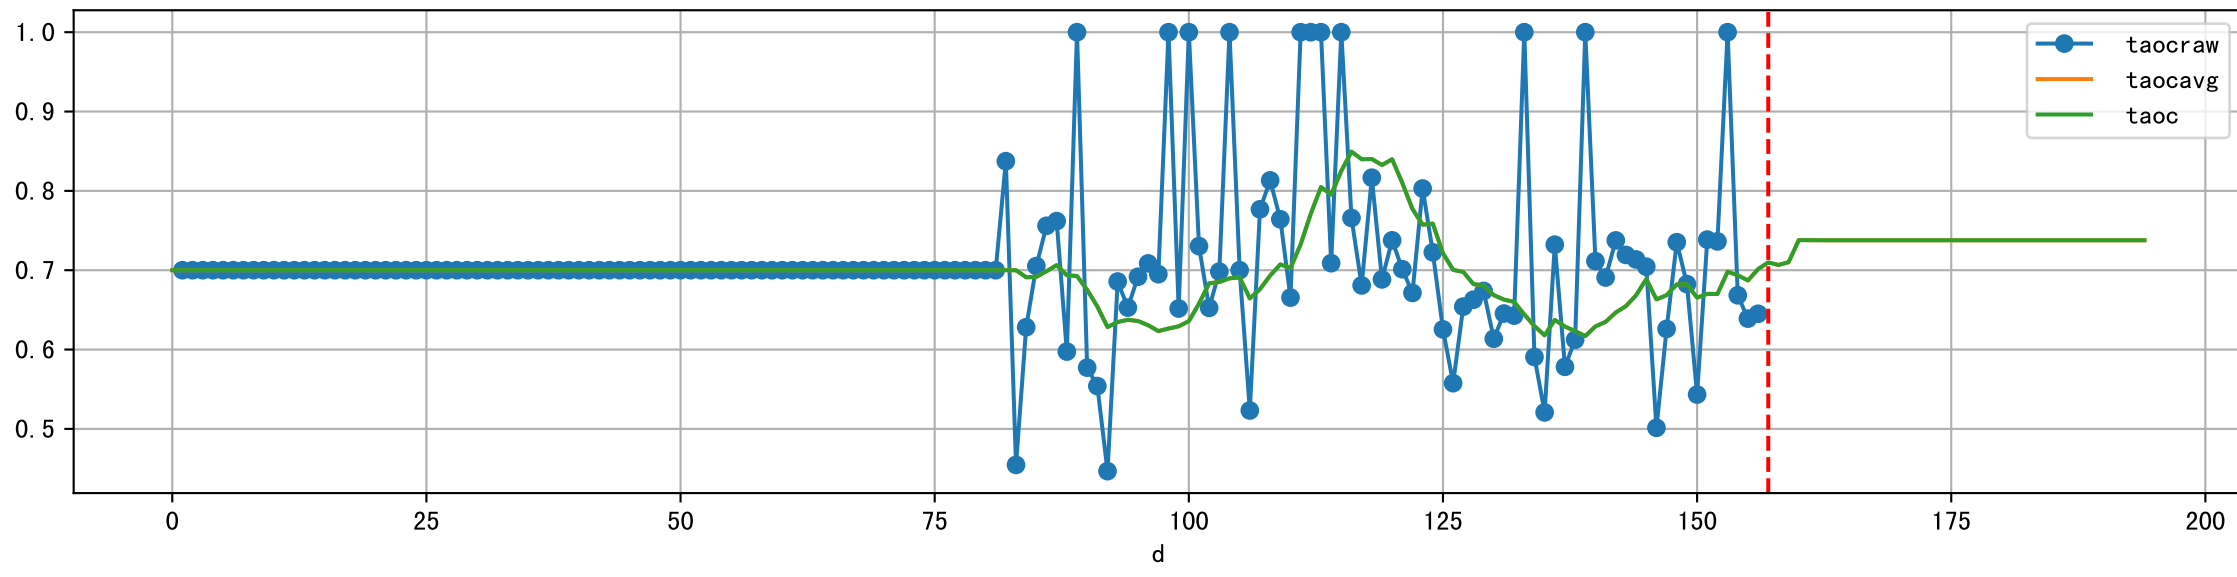

taocraw:-o', 'taocavg', 'taoc'], ['k0raw:-o', 'k0avg', 'k0'], ['k1raw:-o', 'k1avg', 'k1'], ['k2raw:-o', 'k2avg', 'k2'], ['Tblraw:-o', 'Tblavg',

P10AW D:157 2026-03-23