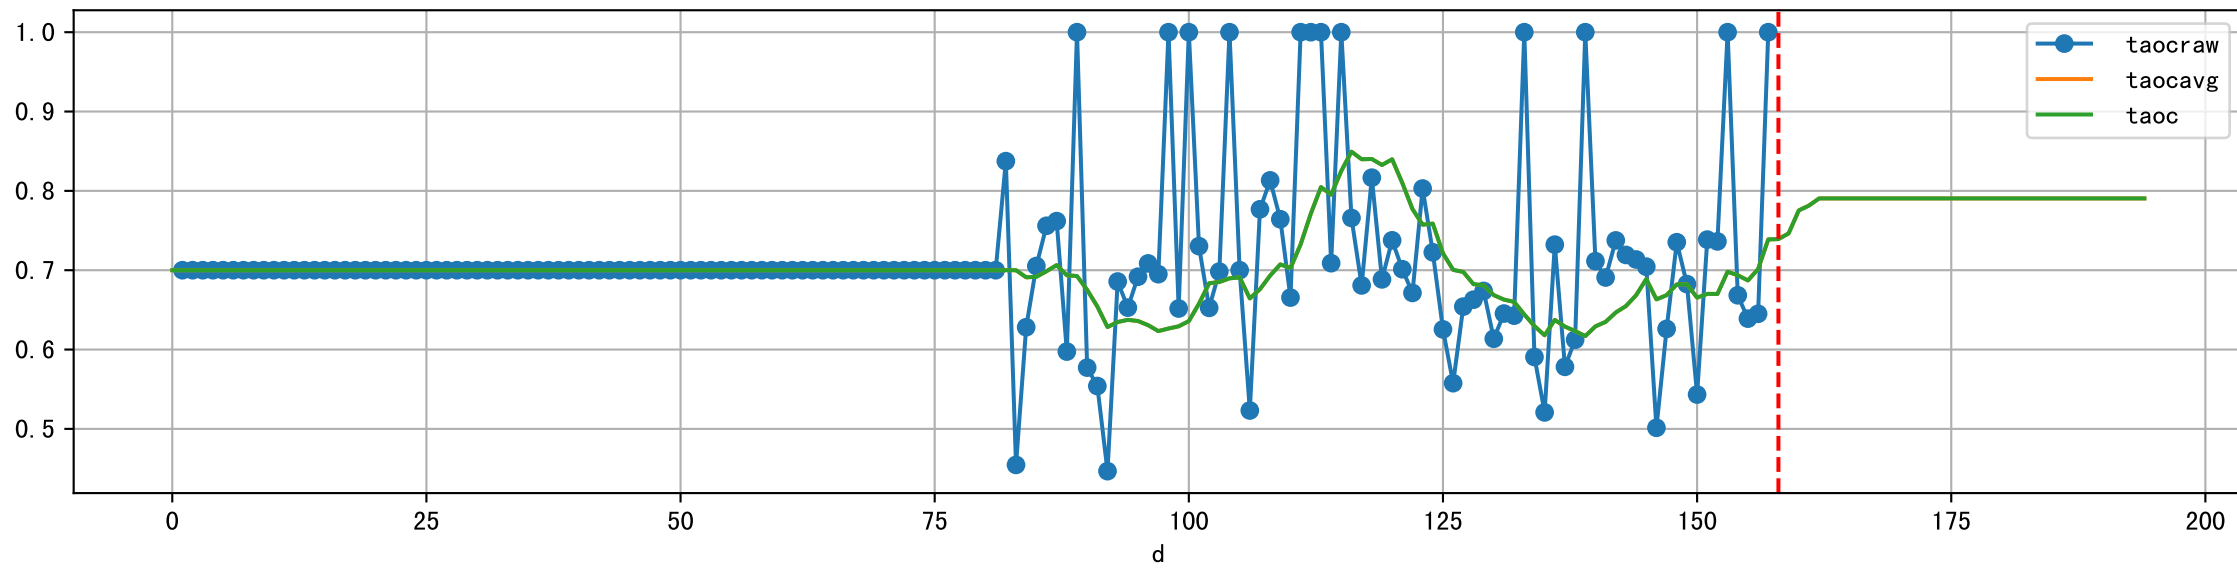

taocraw:-o', 'taocavg', 'taoc'], ['k0raw:-o', 'k0avg', 'k0'], ['k1raw:-o', 'k1avg', 'k1'], ['k2raw:-o', 'k2avg', 'k2'], ['Tblraw:-o', 'Tblavg',

P10AW D:158 2026-03-24