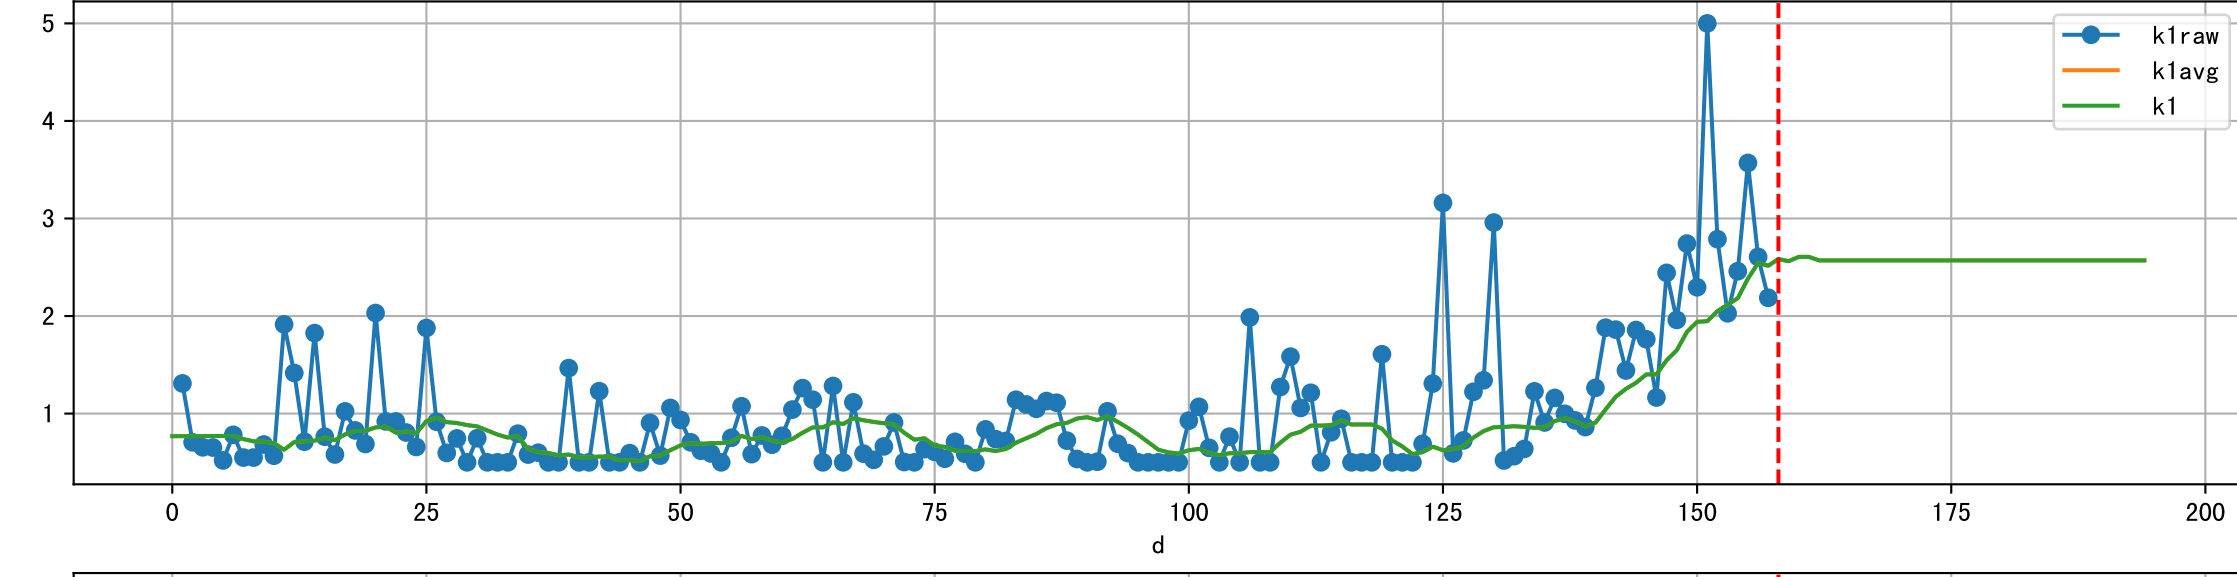

taocraw:-o', 'taocavg', 'taoc'], ['k0raw:-o', 'k0avg', 'k0'], ['k1raw:-o', 'k1avg', 'k1'], ['k2raw:-o', 'k2avg', 'k2'], ['Tblraw:-o', 'Tblavg',

P10AW D:158 2026-03-24