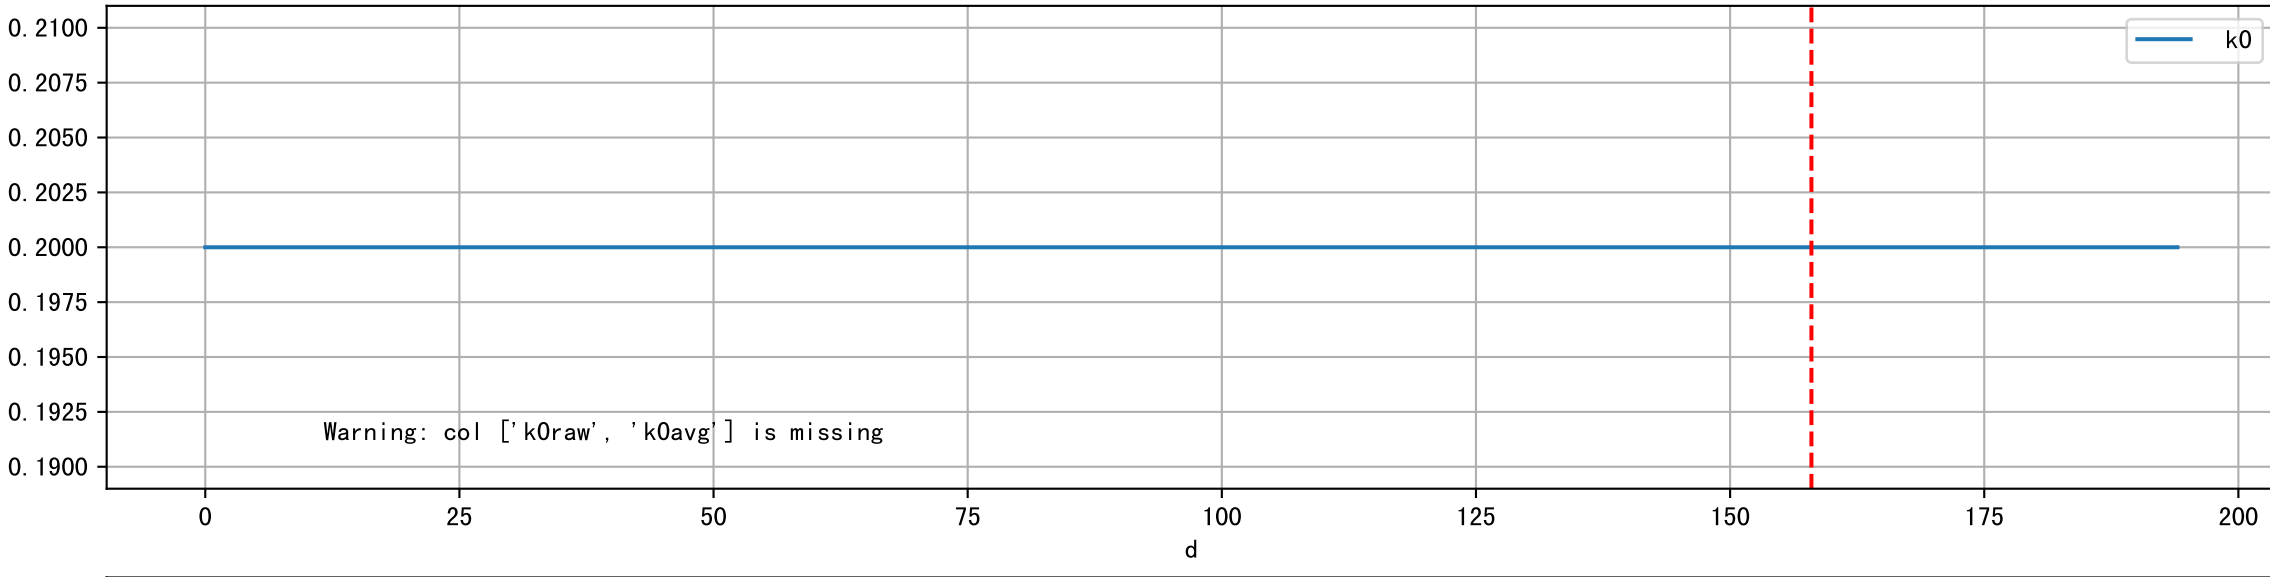

taocraw:-o', 'taocavg', 'taoc'], ['k0raw:-o', 'k0avg', 'k0'], ['k1raw:-o', 'k1avg', 'k1'], ['k2raw:-o', 'k2avg', 'k2'], ['Tblraw:-o', 'Tblavg',

P10AW D:158 2026-03-24