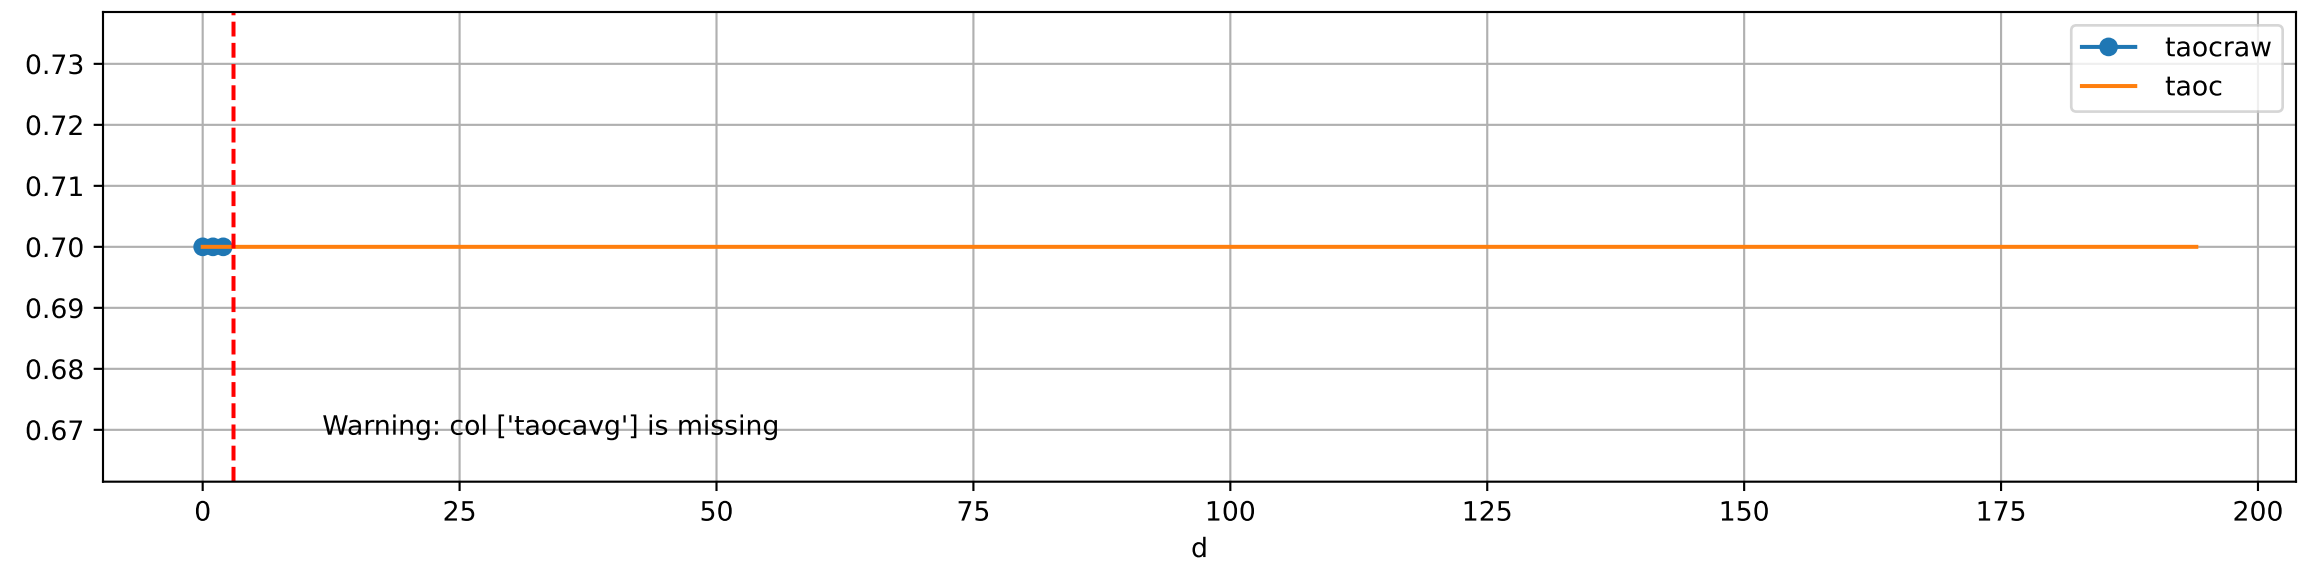

Plot [['taocraw':-o', 'taocavg', 'taoc'], ['k0raw':-o', 'k0avg', 'k0'], ['k1raw':-o', 'k1avg', 'k1'], ['k2raw':-o', 'k2avg', 'k2'], ['Tblraw':-o', 'Tblavg', 'Tbl']]

P10AW D:3 2025-10-20