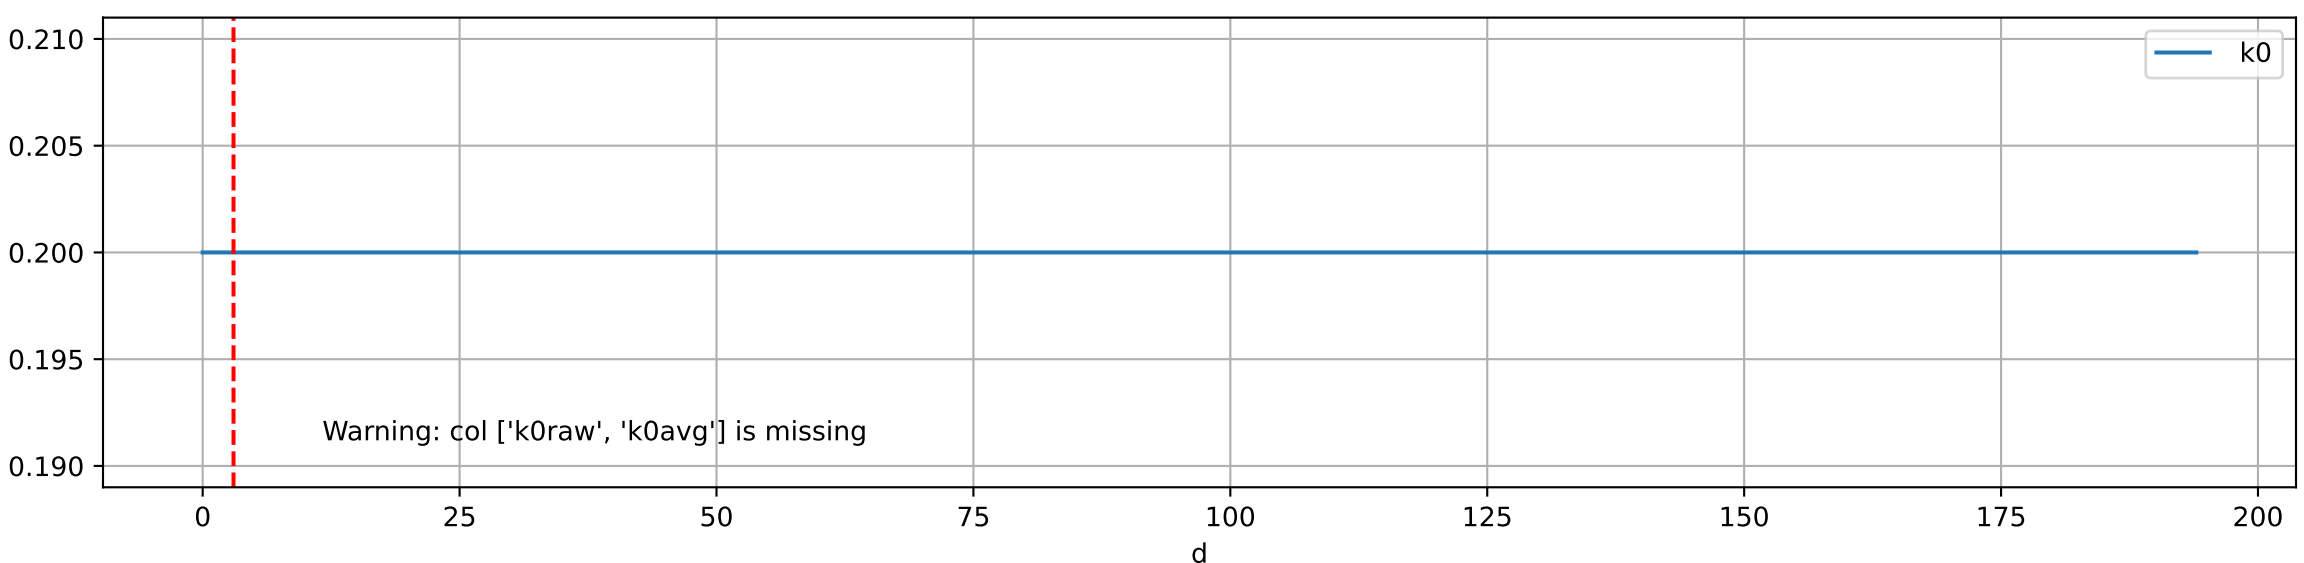

Plot [['taocraw':-o', 'taocavg', 'taoc'], ['k0raw':-o', 'k0avg', 'k0'], ['k1raw':-o', 'k1avg', 'k1'], ['k2raw':-o', 'k2avg', 'k2'], ['Tblraw':-o', 'Tblavg', 'Tbl']]

P10AW D:3 2025-10-20