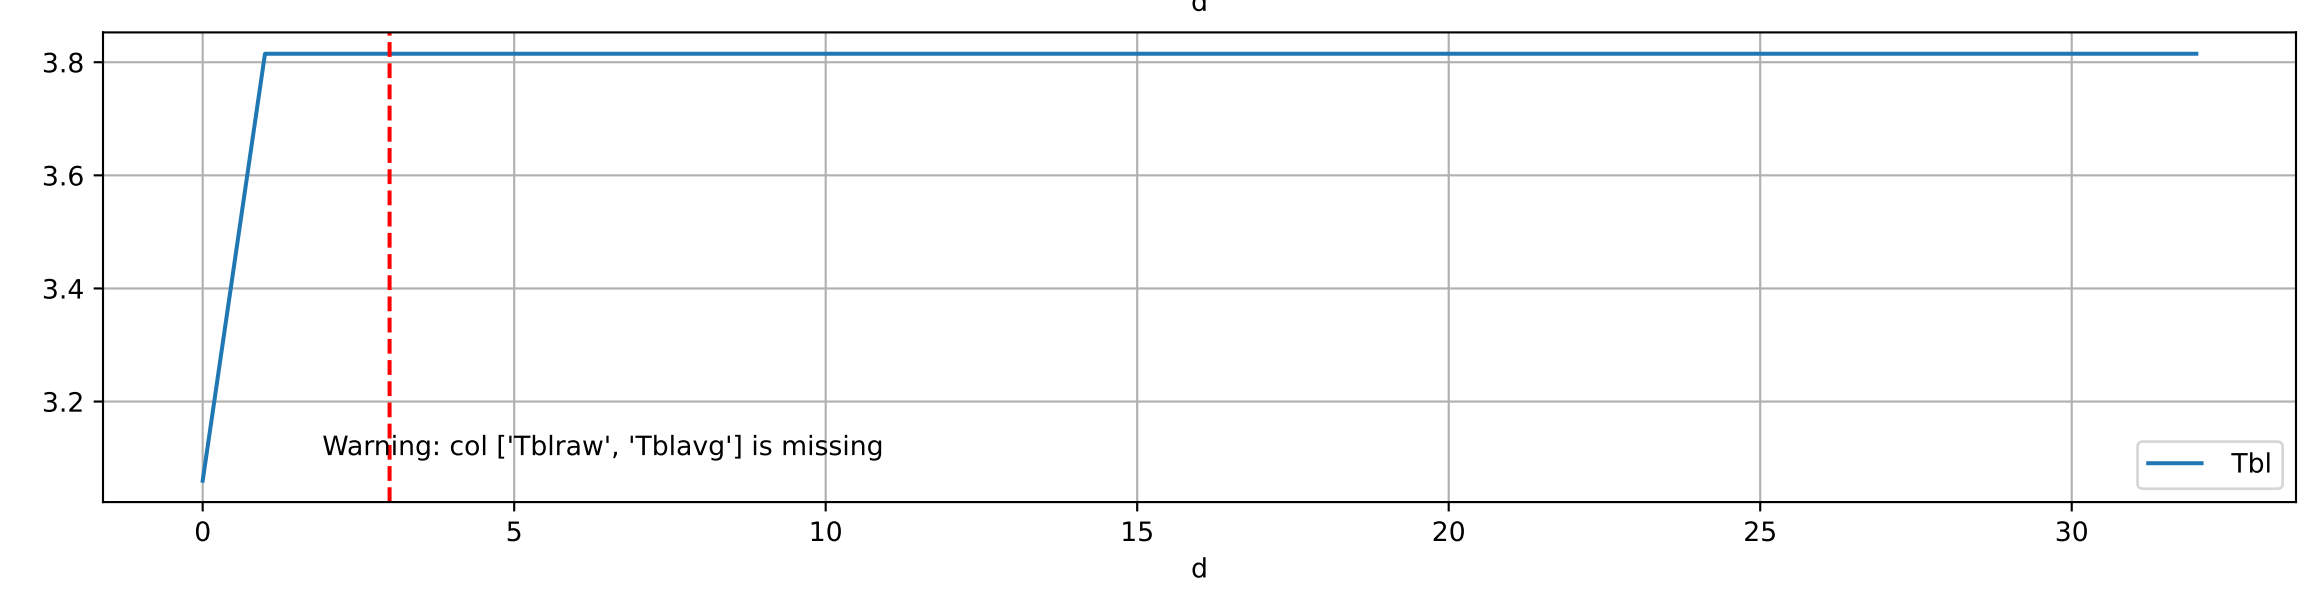

Plot [['taocraw':-o', 'taocavg', 'taoc'], ['k0raw':-o', 'k0avg', 'k0'], ['k1raw':-o', 'k1avg', 'k1'], ['k2raw':-o', 'k2avg', 'k2'], ['Tblraw':-o', 'Tblavg', 'Tbl']]

P10AW D:3 2025-10-20