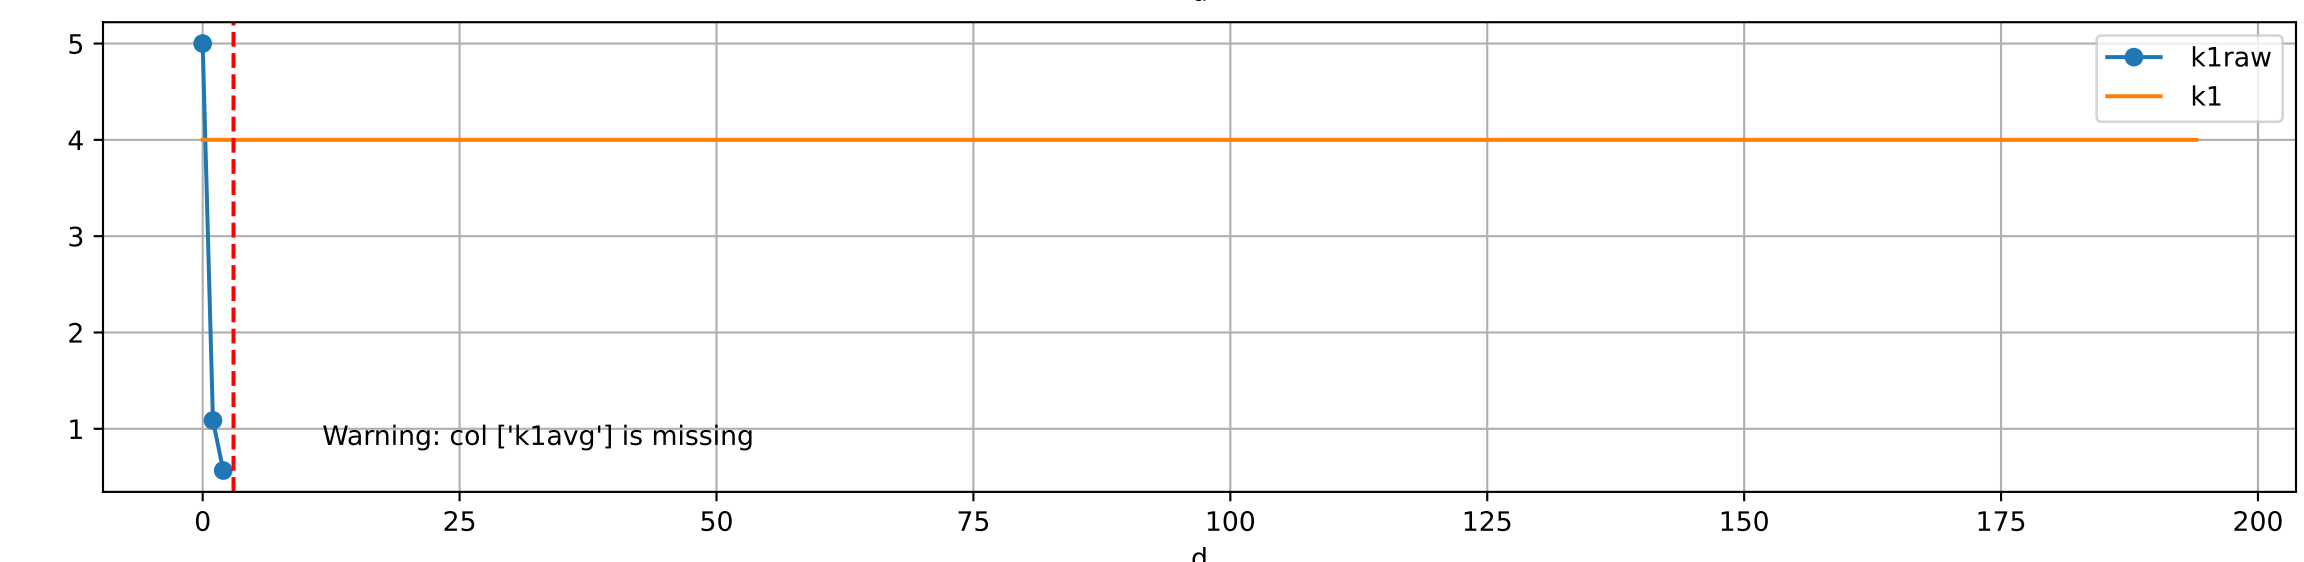

Plot [['taocraw':-o', 'taocavg', 'taoc'], ['k0raw':-o', 'k0avg', 'k0'], ['k1raw':-o', 'k1avg', 'k1'], ['k2raw':-o', 'k2avg', 'k2'], ['Tblraw':-o', 'Tblavg', 'Tbl']]

P10AW D:3 2025-10-20