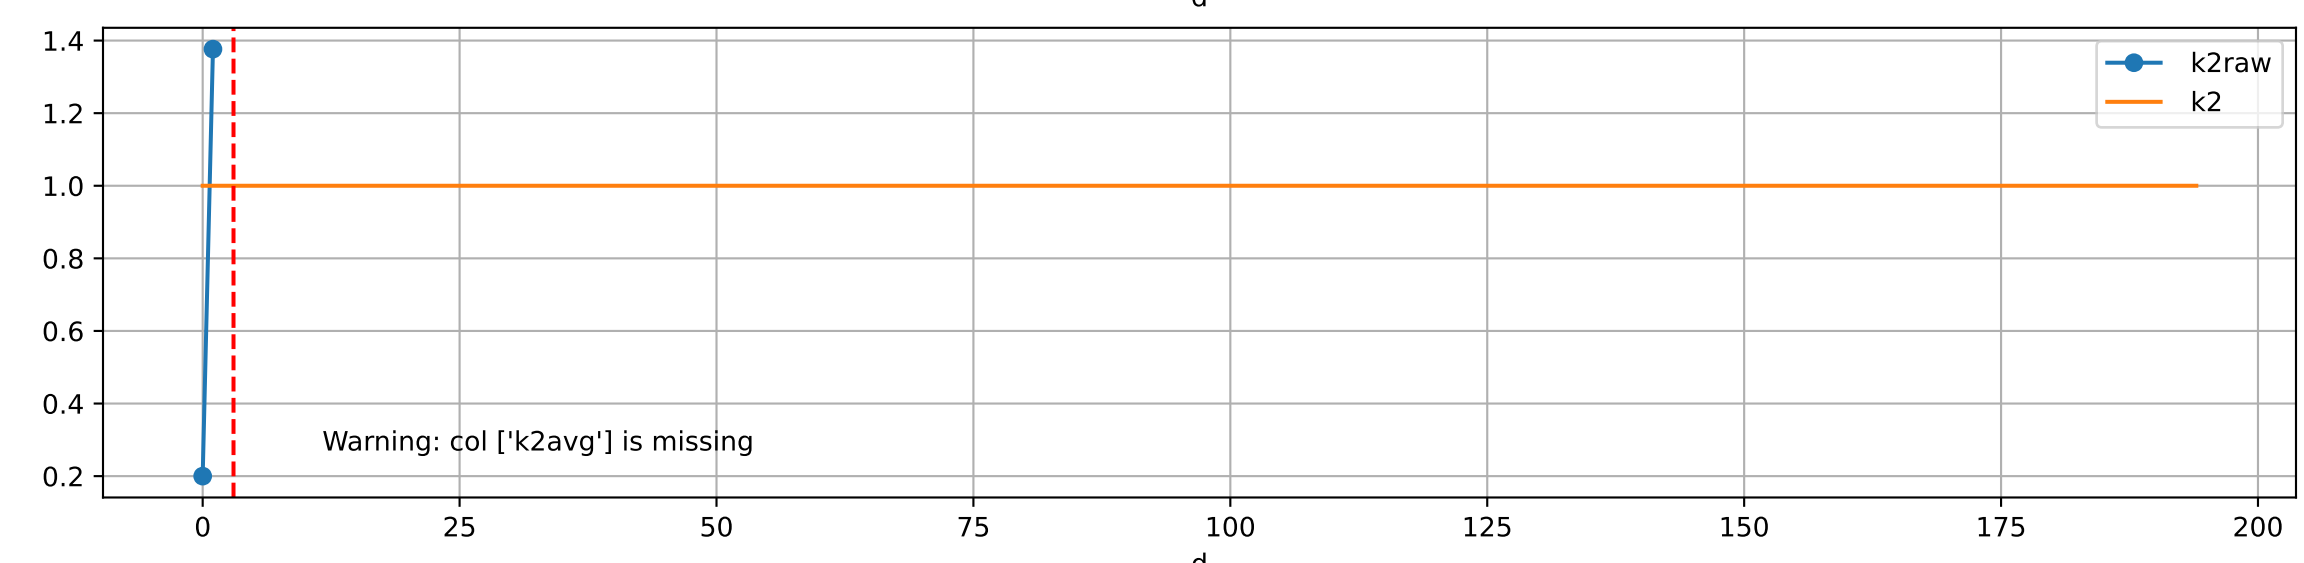

Plot [['taocraw':-o', 'taocavg', 'taoc'], ['k0raw':-o', 'k0avg', 'k0'], ['k1raw':-o', 'k1avg', 'k1'], ['k2raw':-o', 'k2avg', 'k2'], ['Tblraw':-o', 'Tblavg', 'Tbl']]

P10AW D:3 2025-10-20