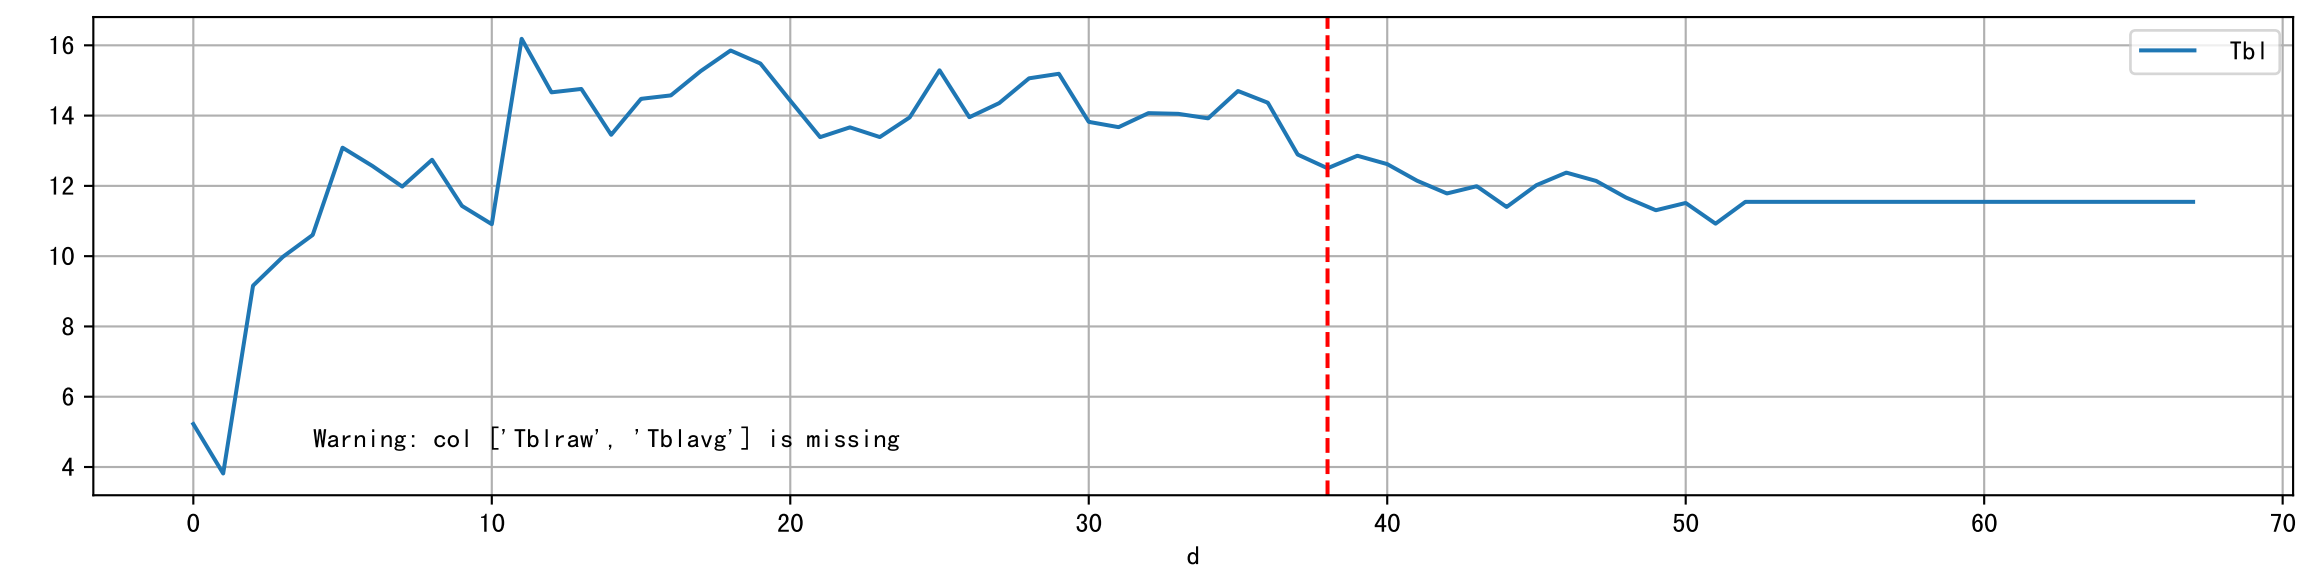

taocraw:-o', 'taocavg', 'taoc'], ['k0raw:-o', 'k0avg', 'k0'], ['k1raw:-o', 'k1avg', 'k1'], ['k2raw:-o', 'k2avg', 'k2'], ['Tblraw:-o', 'Tblavg',

P10AW D:38 2025-11-24