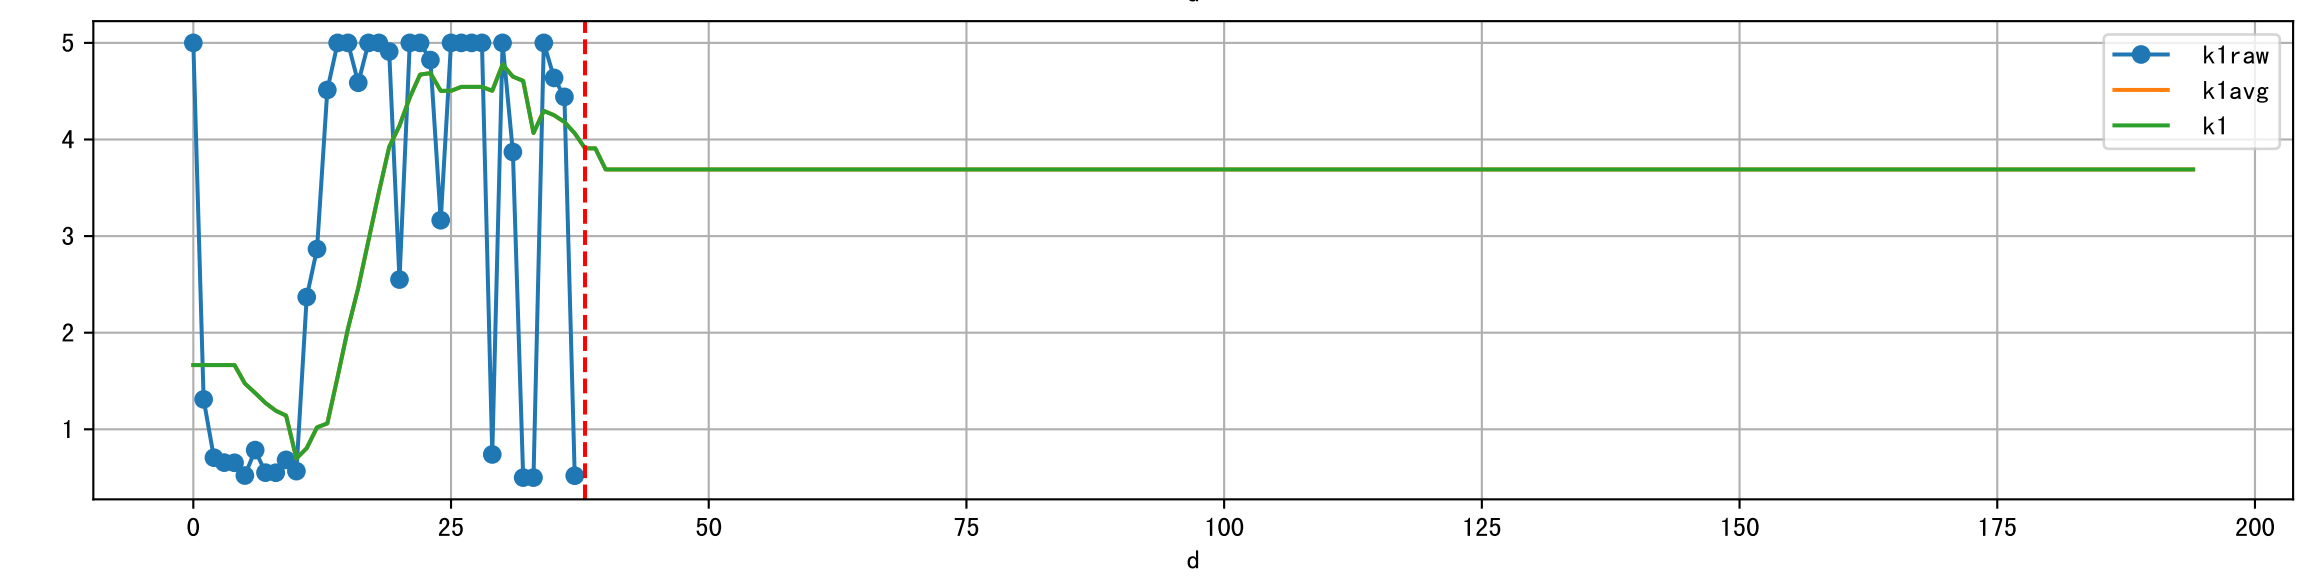

taocraw:-o', 'taocavg', 'taoc'], ['k0raw:-o', 'k0avg', 'k0'], ['k1raw:-o', 'k1avg', 'k1'], ['k2raw:-o', 'k2avg', 'k2'], ['Tblraw:-o', 'Tblavg',

P10AW D:38 2025-11-24