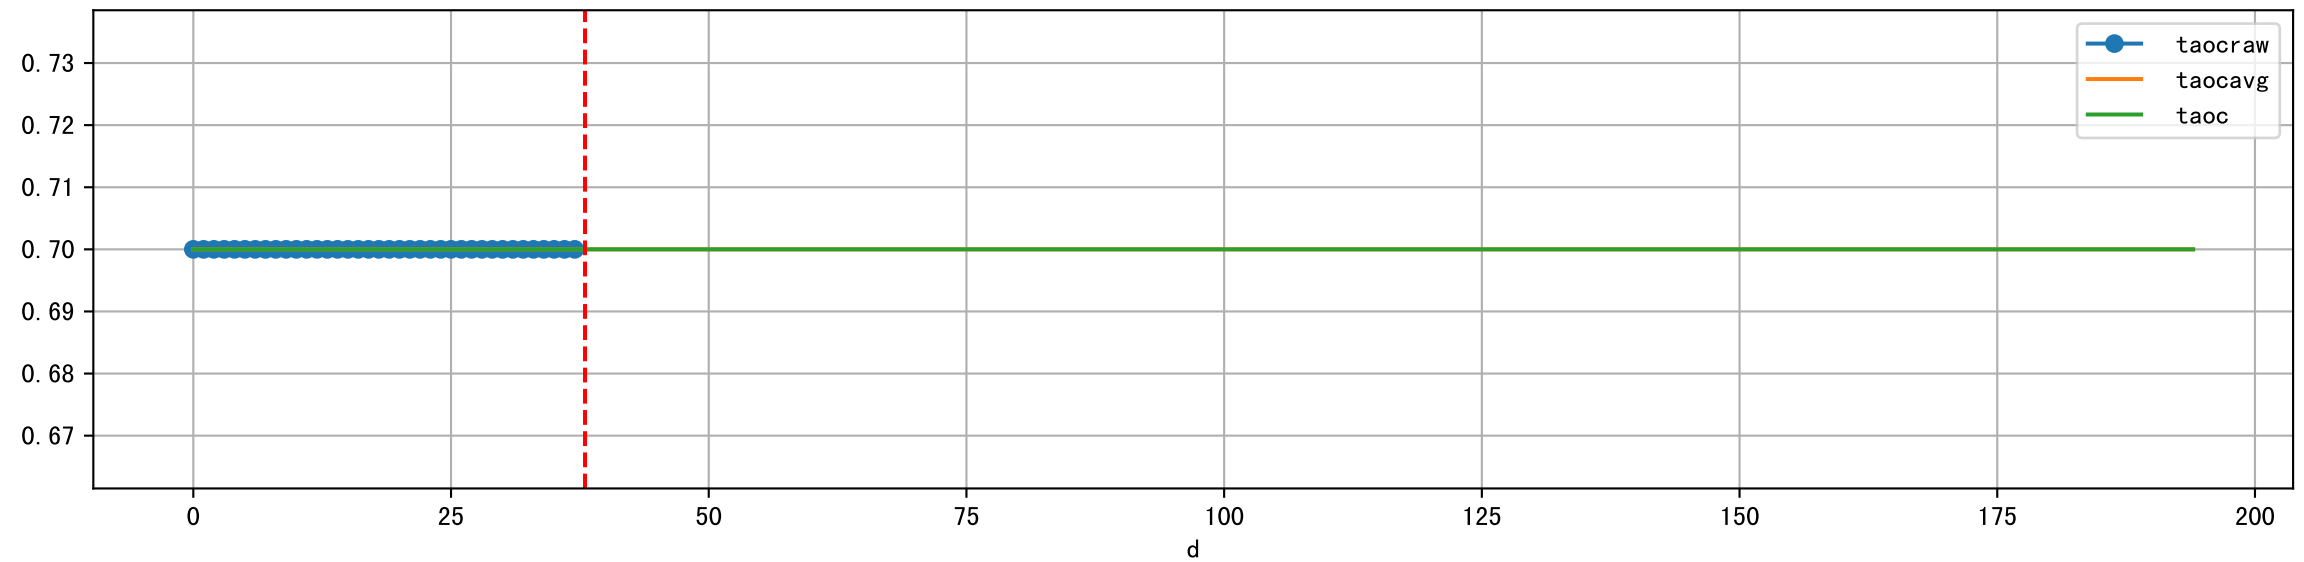

taocraw:-o', 'taocavg', 'taoc'], ['k0raw:-o', 'k0avg', 'k0'], ['k1raw:-o', 'k1avg', 'k1'], ['k2raw:-o', 'k2avg', 'k2'], ['Tblraw:-o', 'Tblavg',

P10AW D:38 2025-11-24