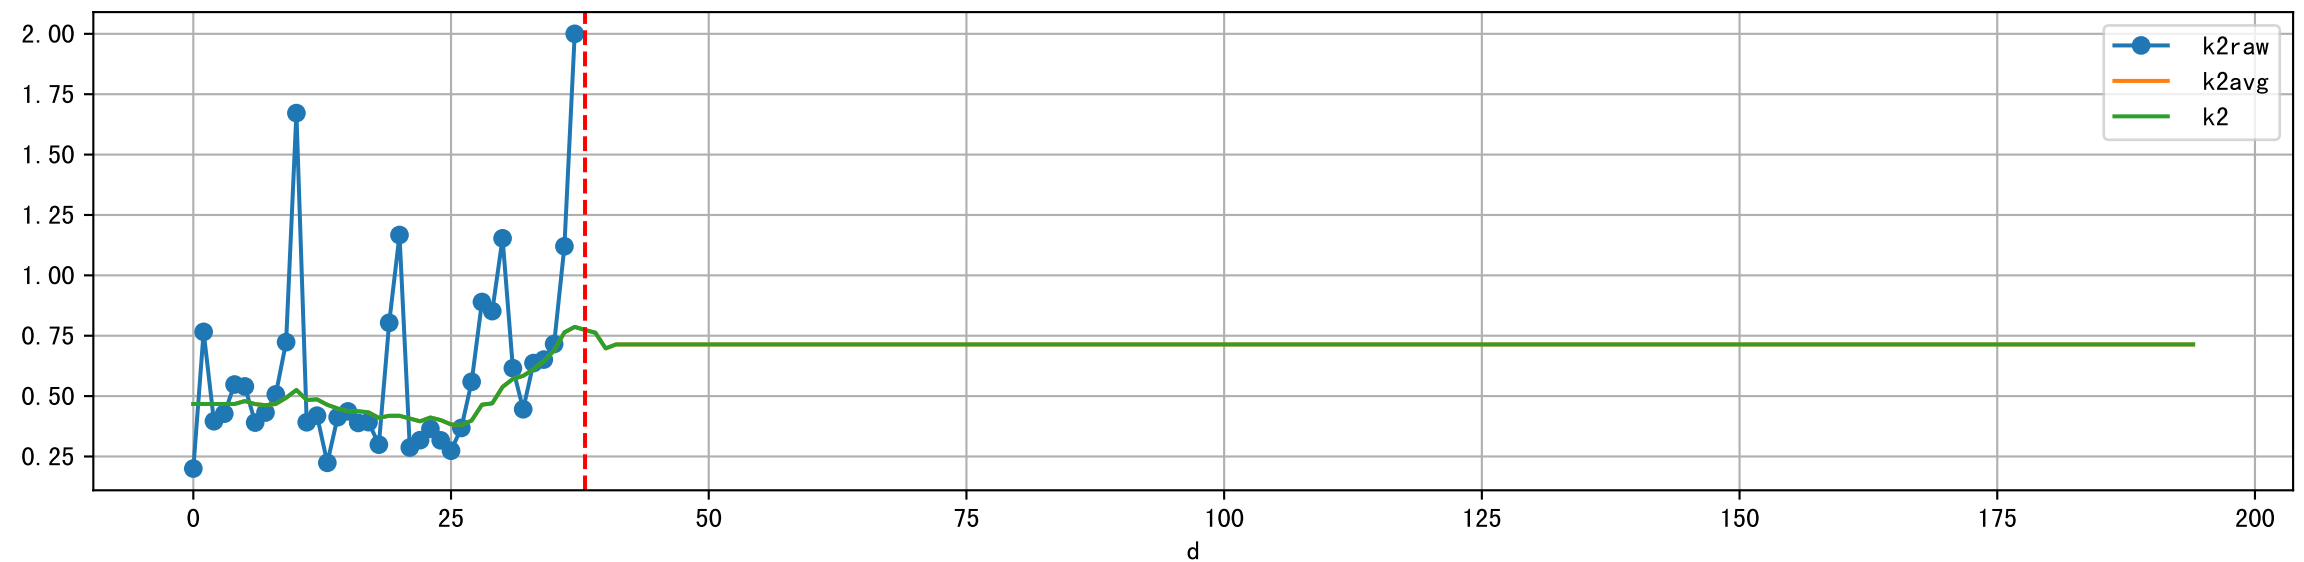

taocraw:-o', 'taocavg', 'taoc'], ['k0raw:-o', 'k0avg', 'k0'], ['k1raw:-o', 'k1avg', 'k1'], ['k2raw:-o', 'k2avg', 'k2'], ['Tblraw:-o', 'Tblavg',

P10AW D:38 2025-11-24