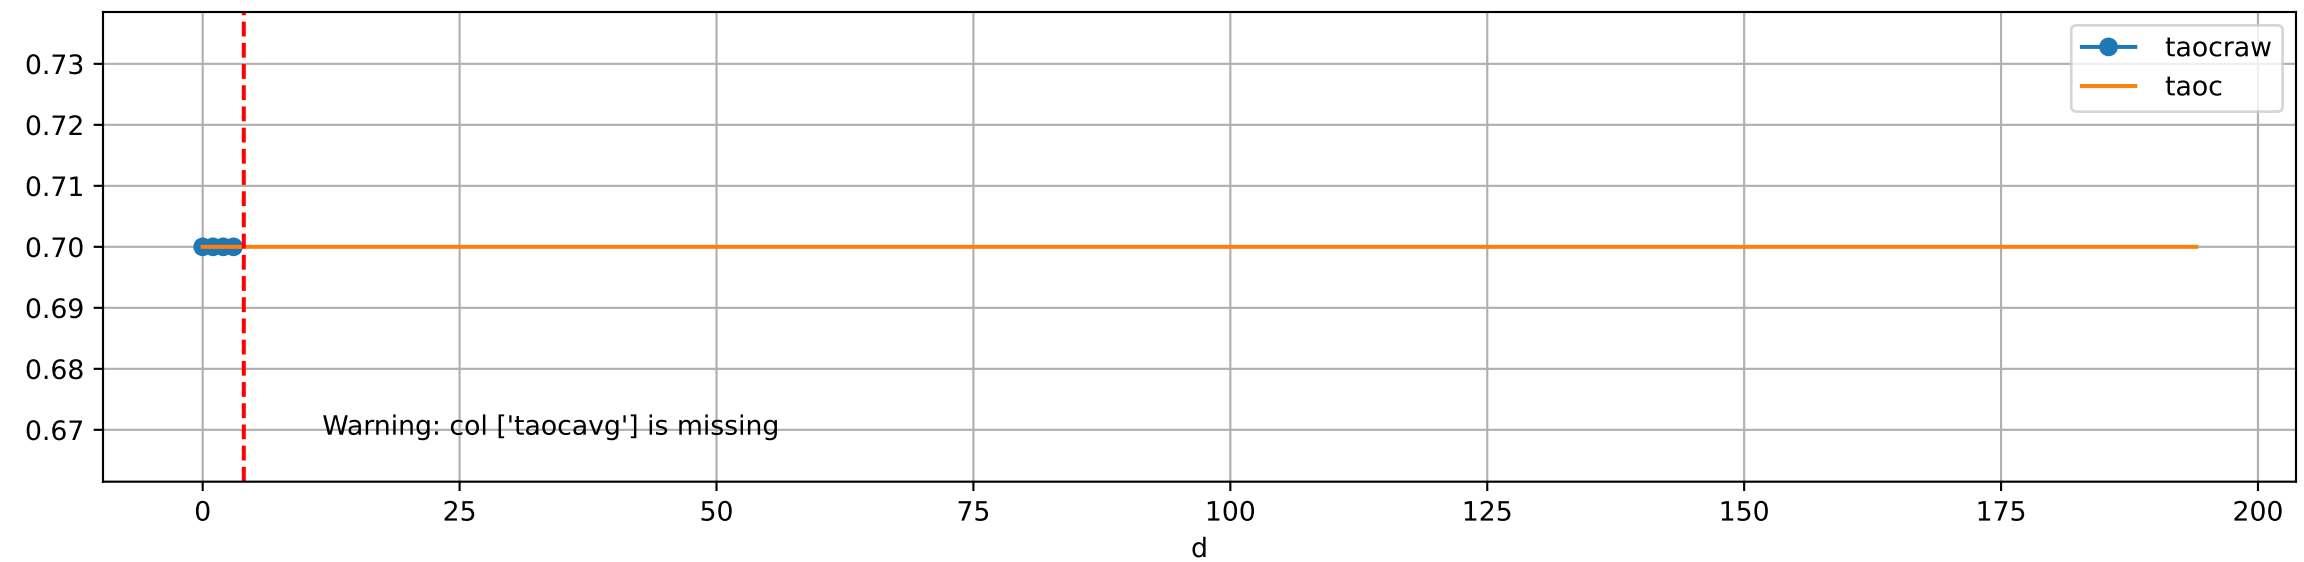

Plot [['taocraw':-o', 'taocavg', 'taoc'], ['k0raw':-o', 'k0avg', 'k0'], ['k1raw':-o', 'k1avg', 'k1'], ['k2raw':-o', 'k2avg', 'k2'], ['Tblraw':-o', 'Tblavg', 'Tbl']]

P10AW D:4 2025-10-21