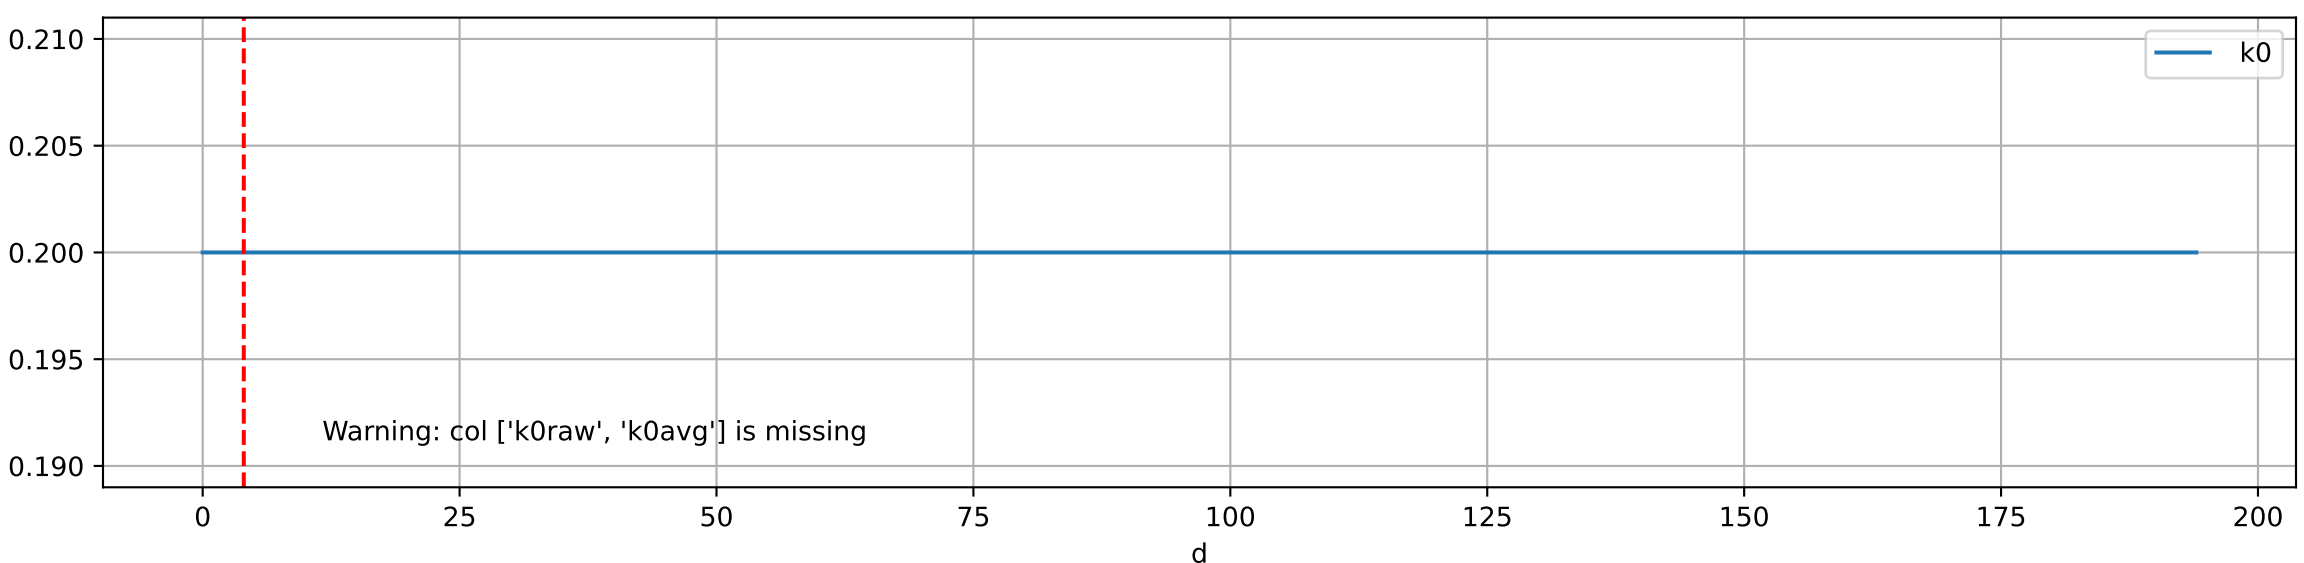

Plot [['taocraw':-o', 'taocavg', 'taoc'], ['k0raw':-o', 'k0avg', 'k0'], ['k1raw':-o', 'k1avg', 'k1'], ['k2raw':-o', 'k2avg', 'k2'], ['Tblraw':-o', 'Tblavg', 'Tbl']]

P10AW D:4 2025-10-21