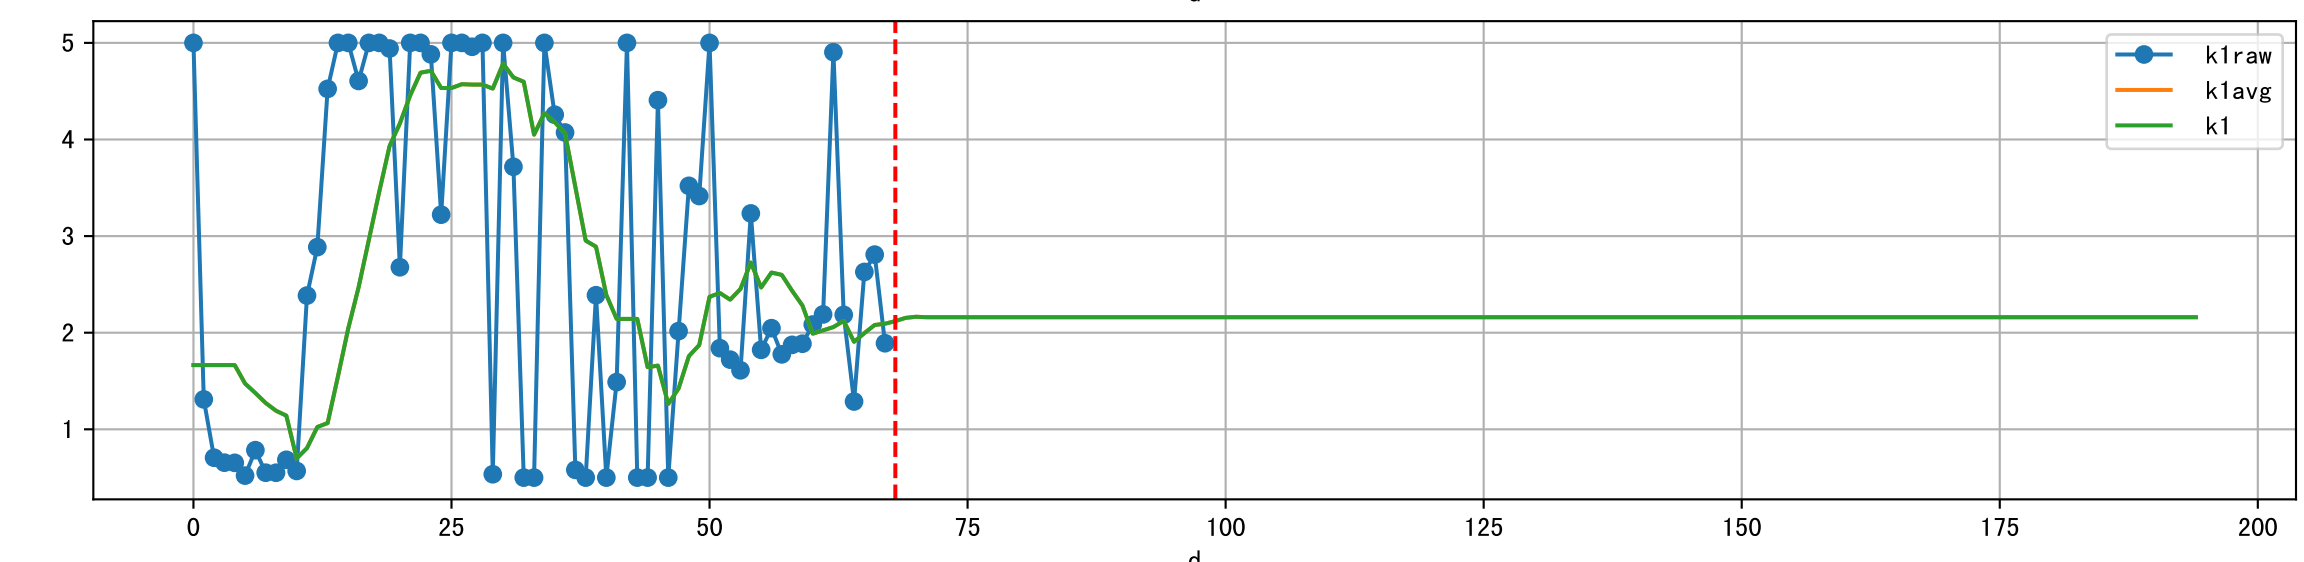

taocraw:~o', 'taocavg', 'taoc'], ['k0raw:~o', 'k0avg', 'k0'], ['k1raw:~o', 'k1avg', 'k1'], ['k2raw:~o', 'k2avg', 'k2'], ['Tblraw:~o', 'Tblavg',

P10AW D:68 2025-12-24