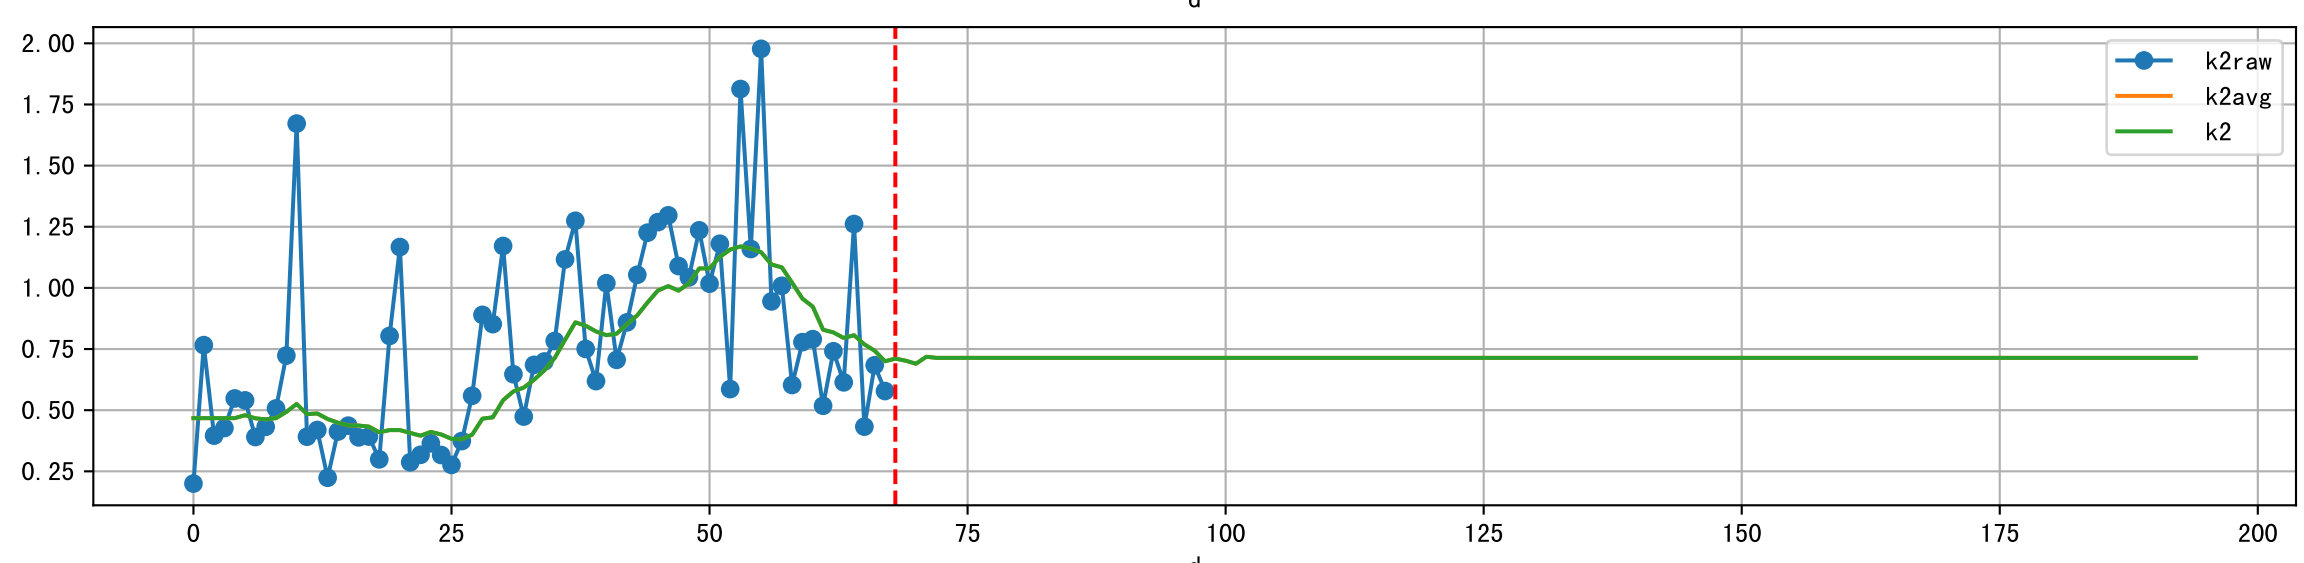

taocraw:~o', 'taocavg', 'taoc'], ['k0raw:~o', 'k0avg', 'k0'], ['k1raw:~o', 'k1avg', 'k1'], ['k2raw:~o', 'k2avg', 'k2'], ['Tblraw:~o', 'Tblavg',

P10AW D:68 2025-12-24