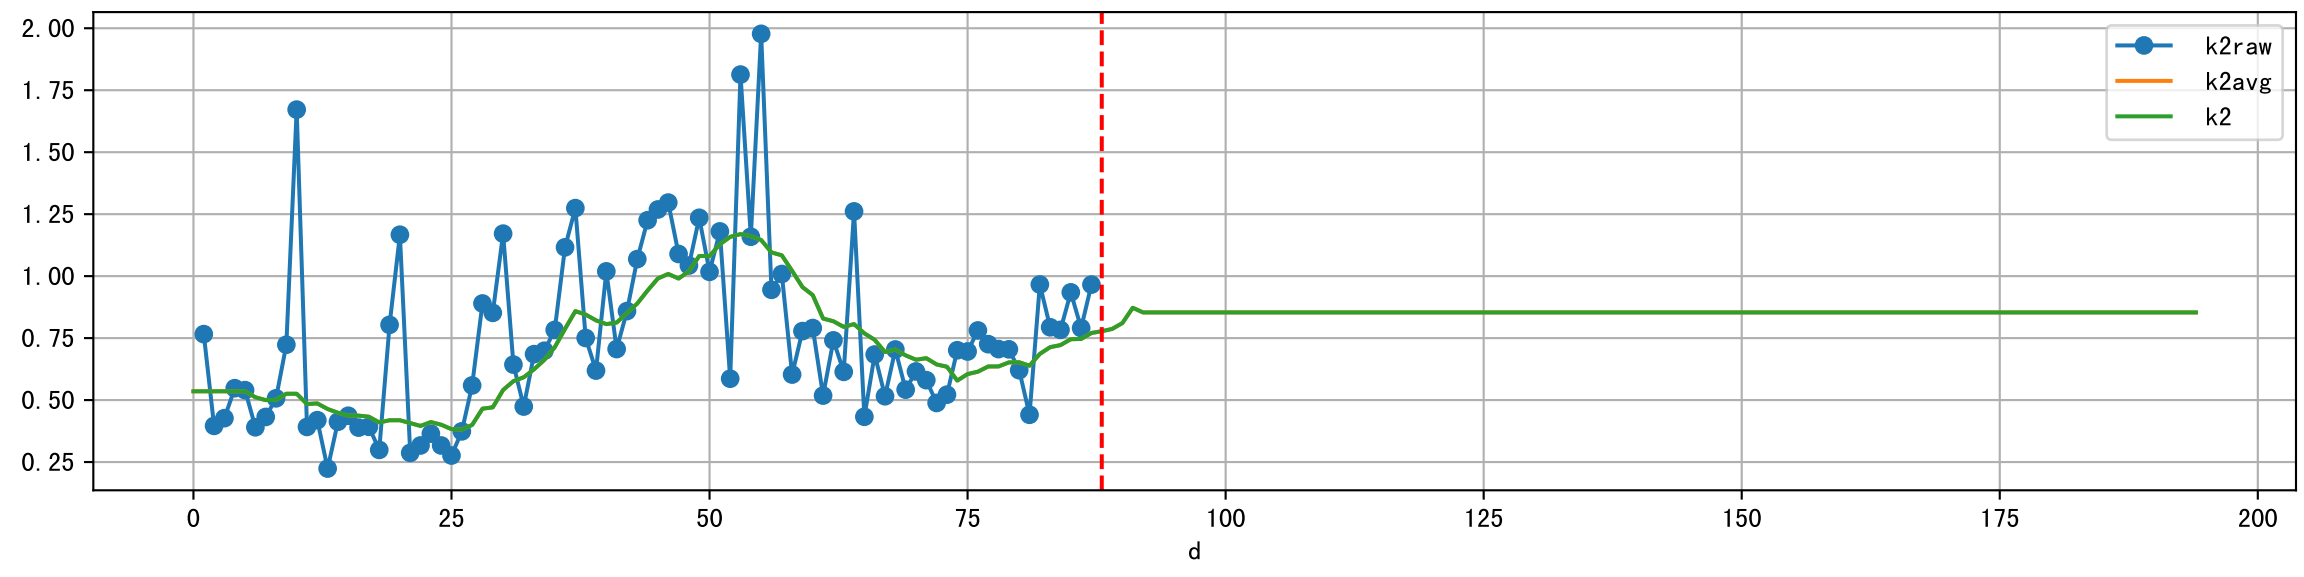

taocraw:~o', 'taocavg', 'taoc'], ['k0raw:~o', 'k0avg', 'k0'], ['k1raw:~o', 'k1avg', 'k1'], ['k2raw:~o', 'k2avg', 'k2'], ['Tblraw:~o', 'Tblavg',

P10AW D:88 2026-01-13