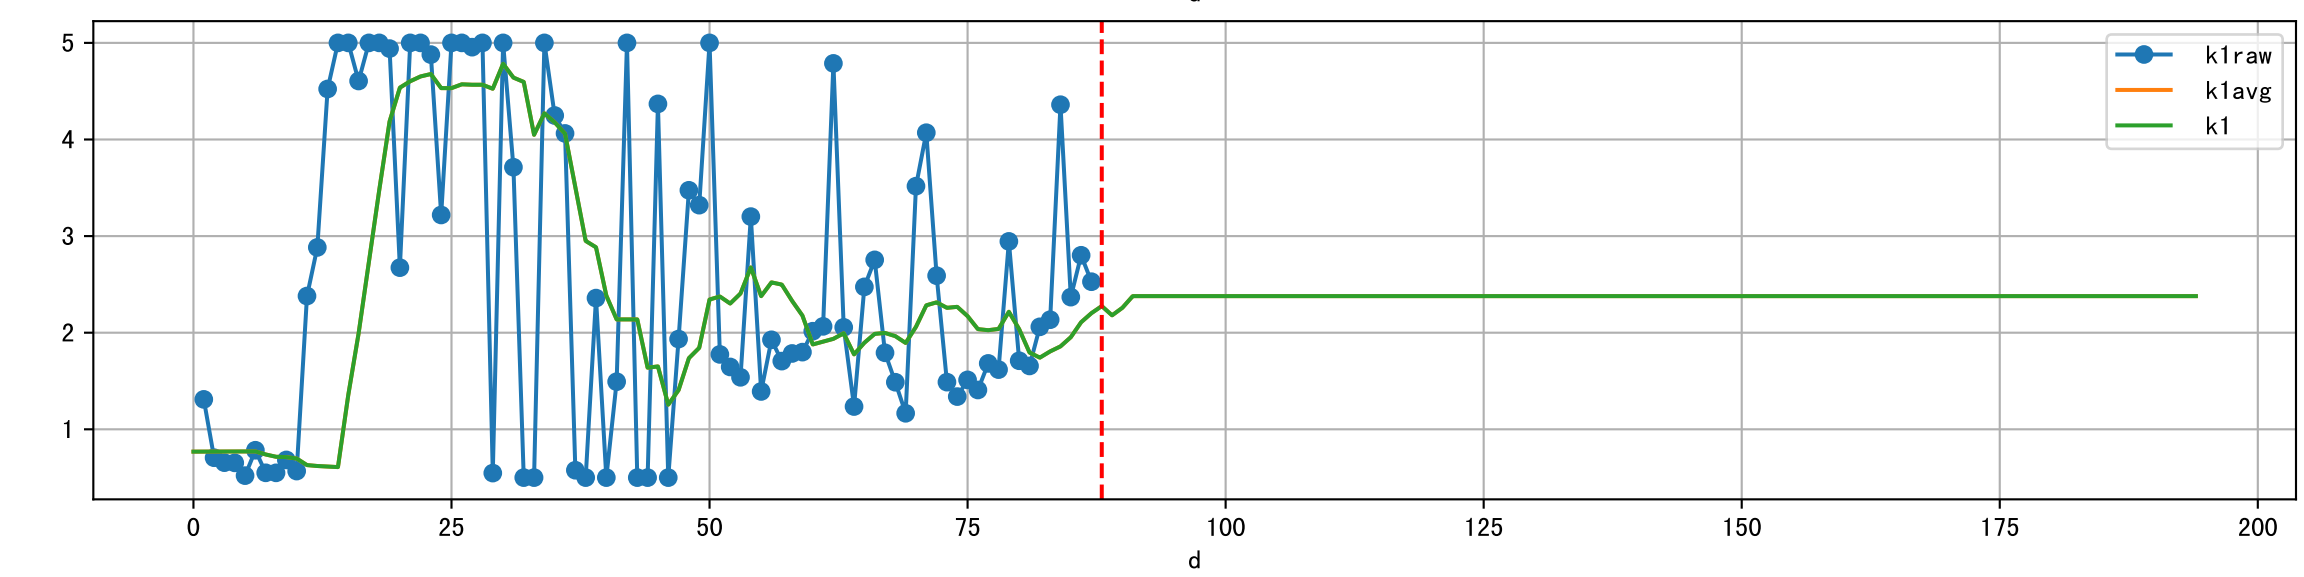

taocraw:~o', 'taocavg', 'taoc'], ['k0raw:~o', 'k0avg', 'k0'], ['k1raw:~o', 'k1avg', 'k1'], ['k2raw:~o', 'k2avg', 'k2'], ['Tblraw:~o', 'Tblavg',

P10AW D:88 2026-01-13