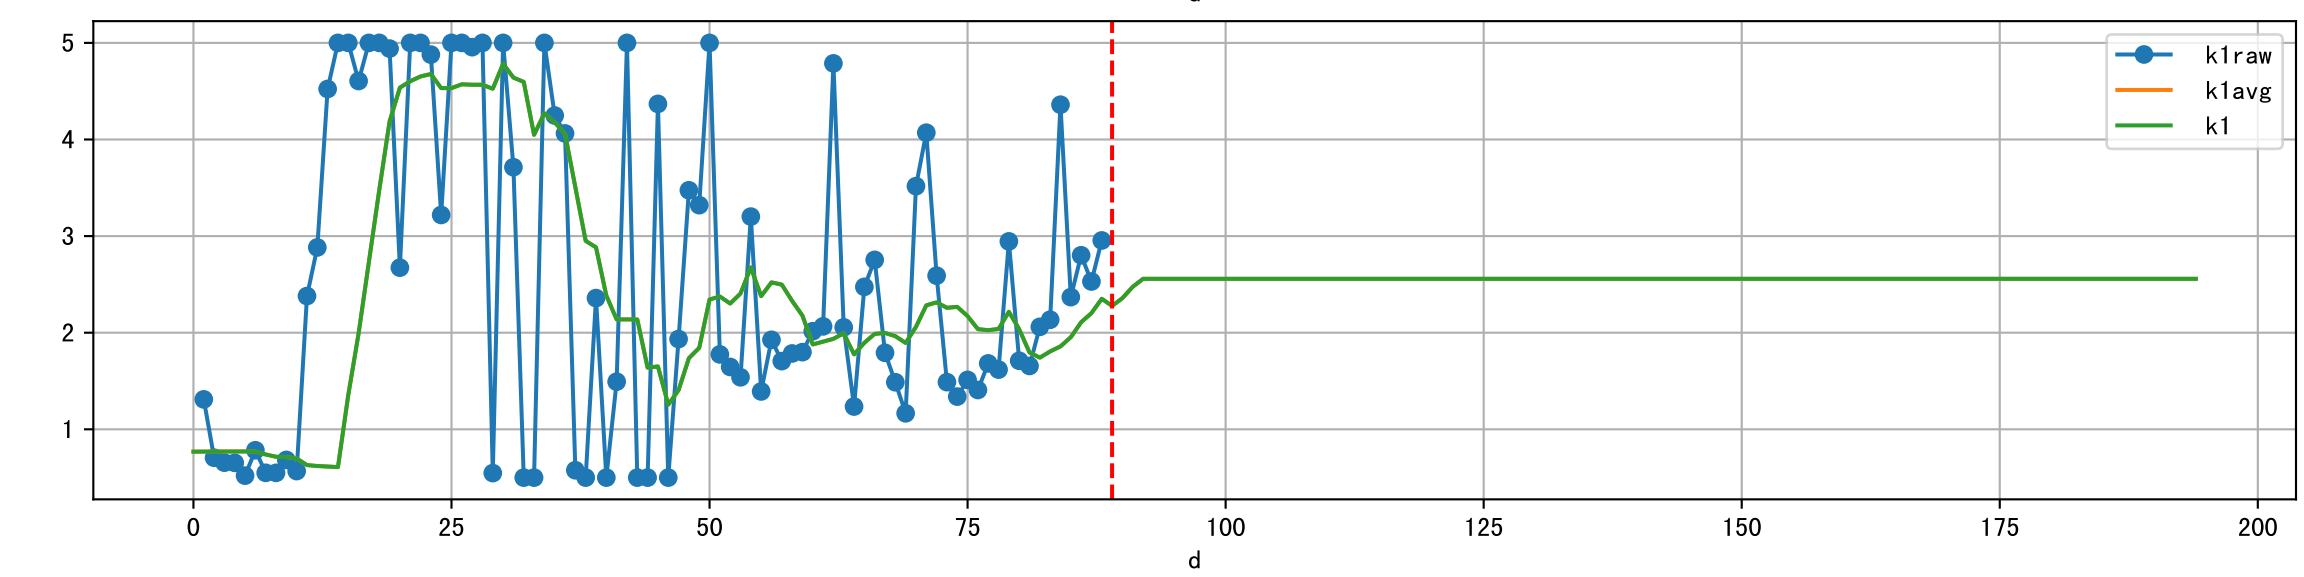

taocraw:~o', 'taocavg', 'taoc'], ['k0raw:~o', 'k0avg', 'k0'], ['k1raw:~o', 'k1avg', 'k1'], ['k2raw:~o', 'k2avg', 'k2'], ['Tb1raw:~o', 'Tb1avg',

P10AW D:89 2026-01-14