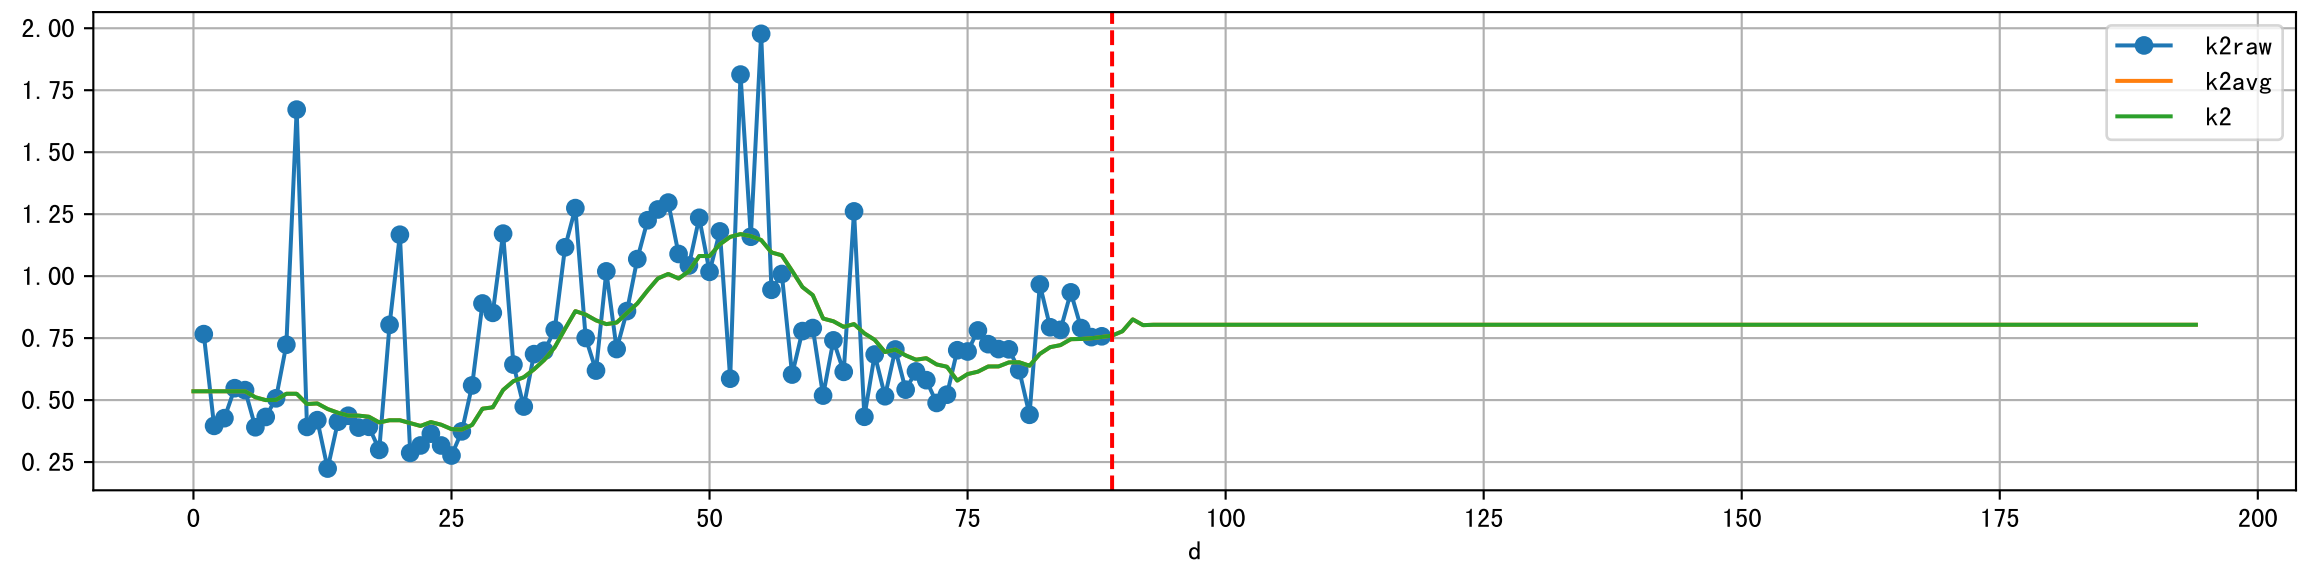

taocraw:~o', 'taocavg', 'taoc'], ['k0raw:~o', 'k0avg', 'k0'], ['k1raw:~o', 'k1avg', 'k1'], ['k2raw:~o', 'k2avg', 'k2'], ['Tb1raw:~o', 'Tb1avg',

P10AW D:89 2026-01-14