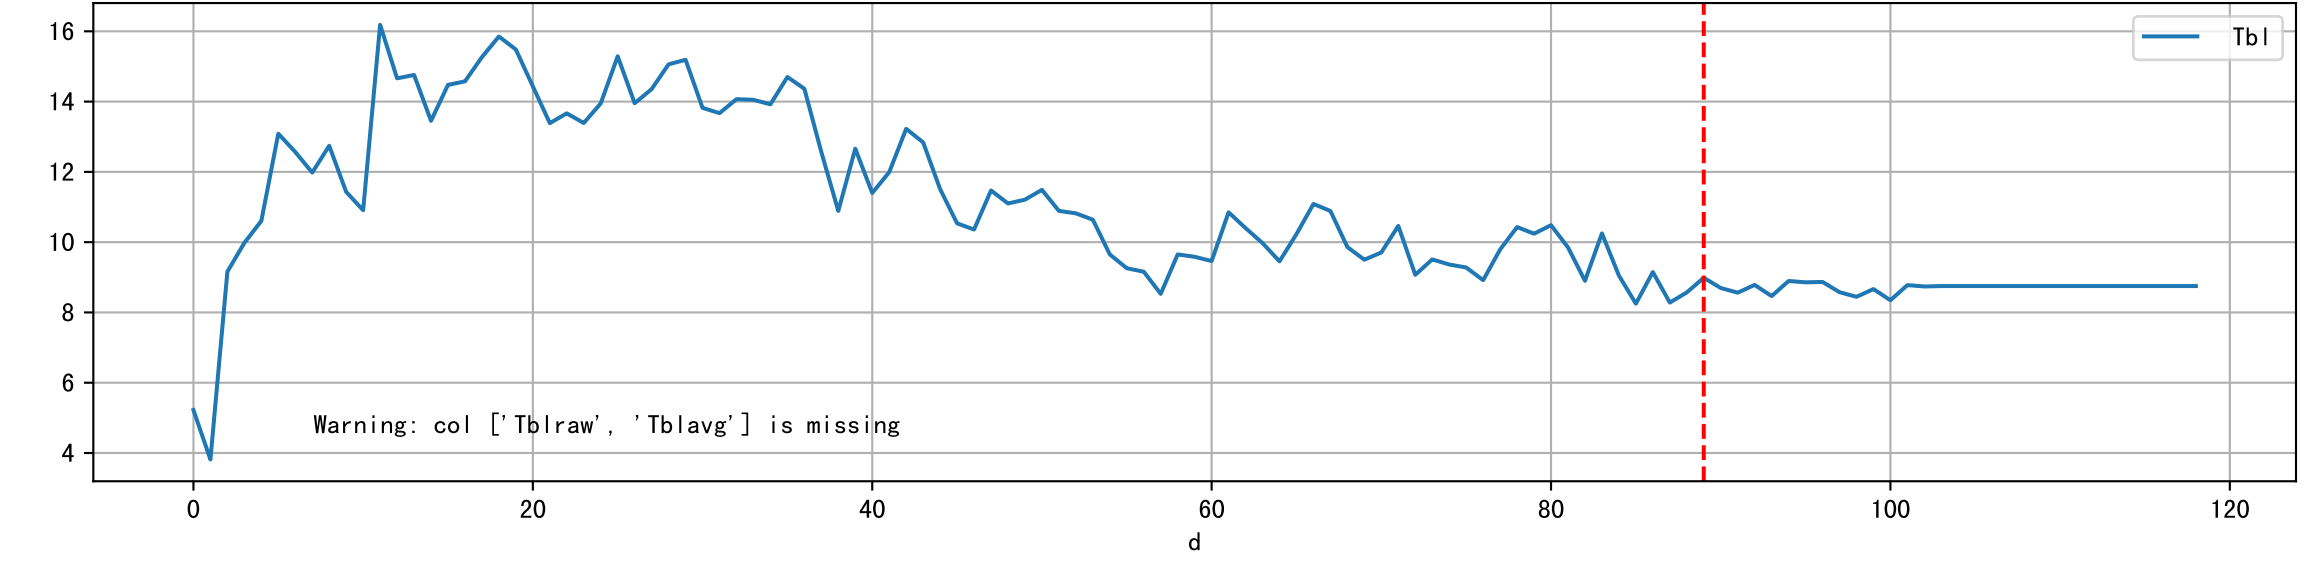

taocraw:~o', 'taocavg', 'taoc'], ['k0raw:~o', 'k0avg', 'k0'], ['k1raw:~o', 'k1avg', 'k1'], ['k2raw:~o', 'k2avg', 'k2'], ['Tb1raw:~o', 'Tb1avg',

P10AW D:89 2026-01-14