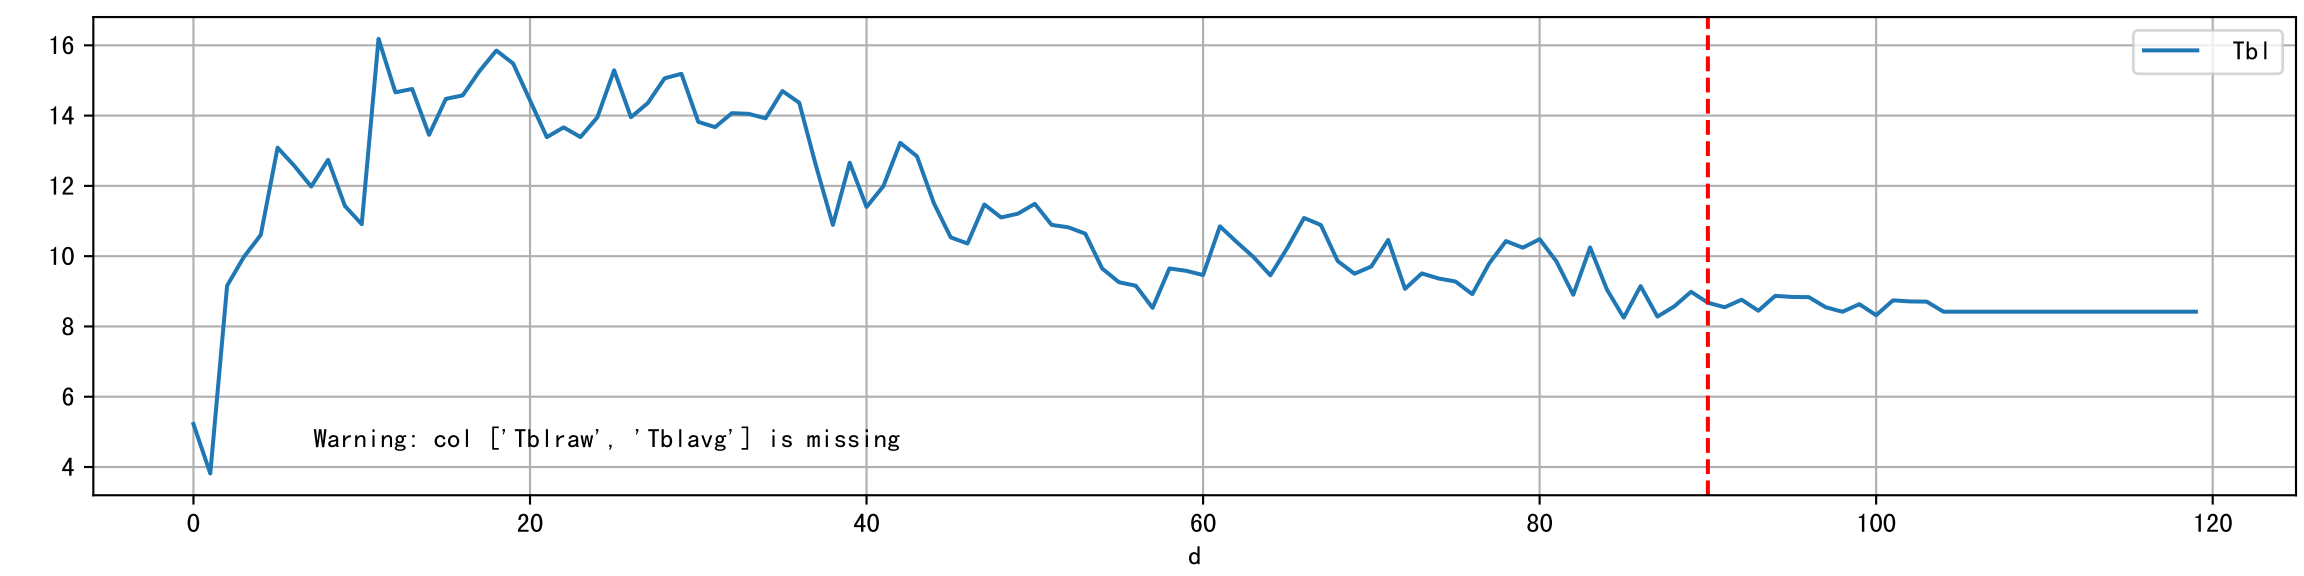

taocraw:~o', 'taocavg', 'taoc'], ['k0raw:~o', 'k0avg', 'k0'], ['k1raw:~o', 'k1avg', 'k1'], ['k2raw:~o', 'k2avg', 'k2'], ['Tb1raw:~o', 'Tb1avg',

P10AW D:90 2026-01-15