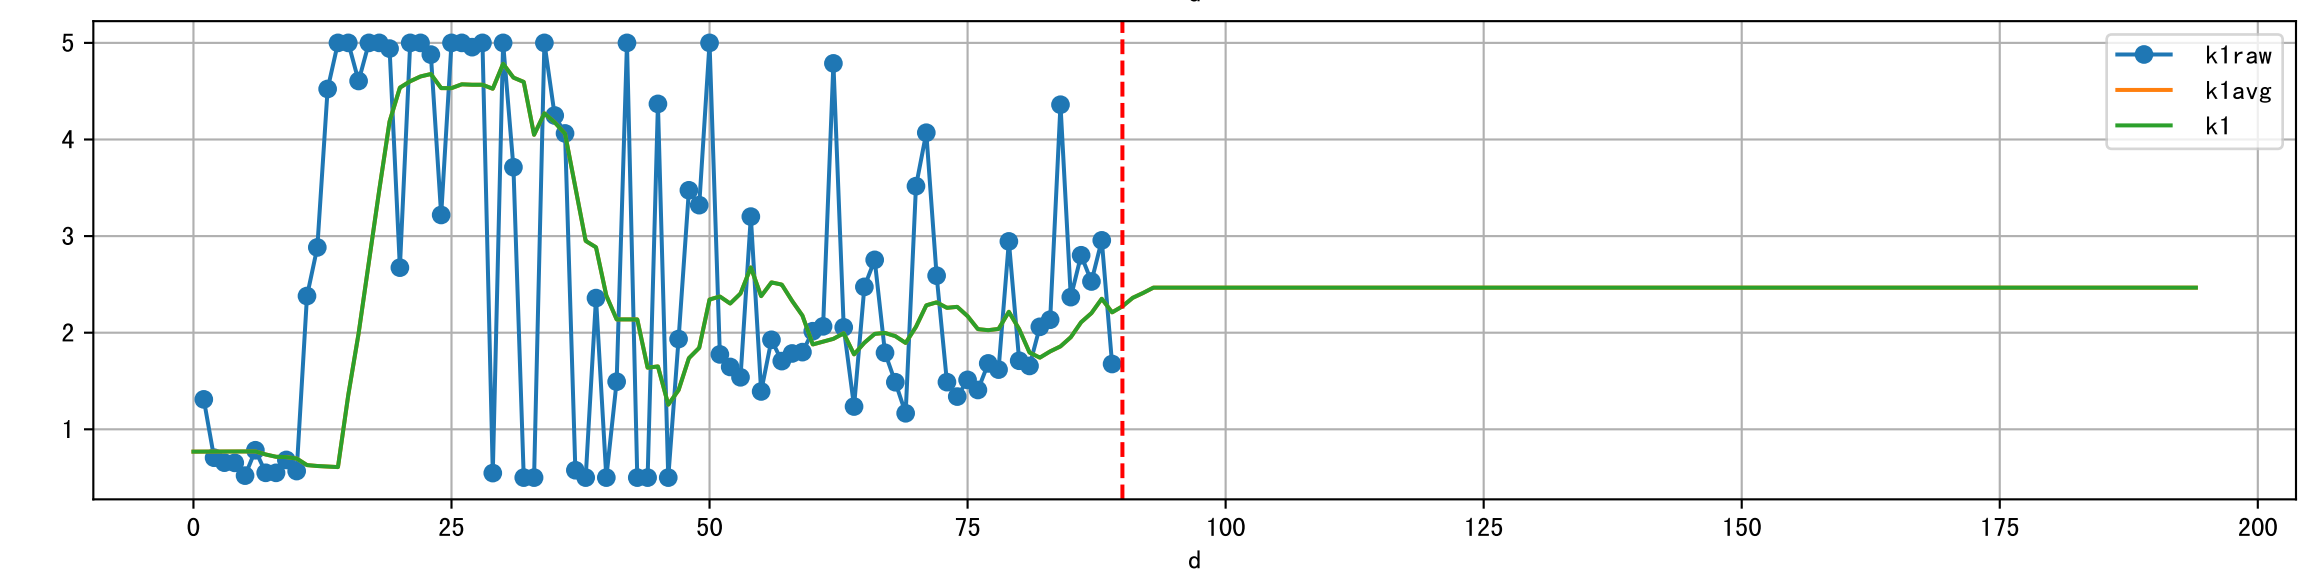

taocraw:~o', 'taocavg', 'taoc'], ['k0raw:~o', 'k0avg', 'k0'], ['k1raw:~o', 'k1avg', 'k1'], ['k2raw:~o', 'k2avg', 'k2'], ['Tb1raw:~o', 'Tb1avg',

P10AW D:90 2026-01-15