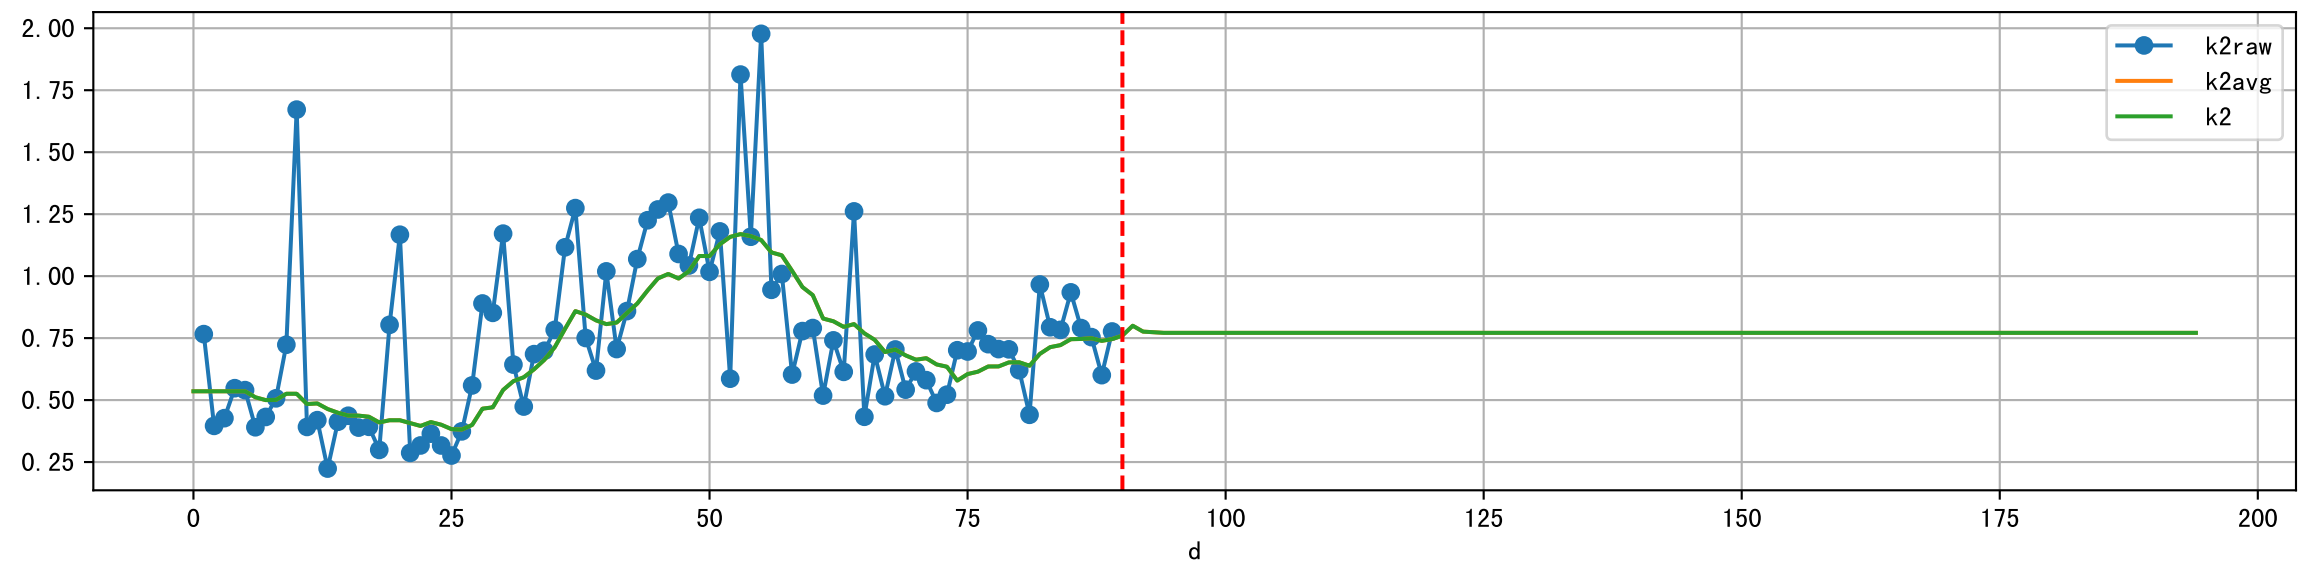

taocraw:~o', 'taocavg', 'taoc'], ['k0raw:~o', 'k0avg', 'k0'], ['k1raw:~o', 'k1avg', 'k1'], ['k2raw:~o', 'k2avg', 'k2'], ['Tb1raw:~o', 'Tb1avg',

P10AW D:90 2026-01-15