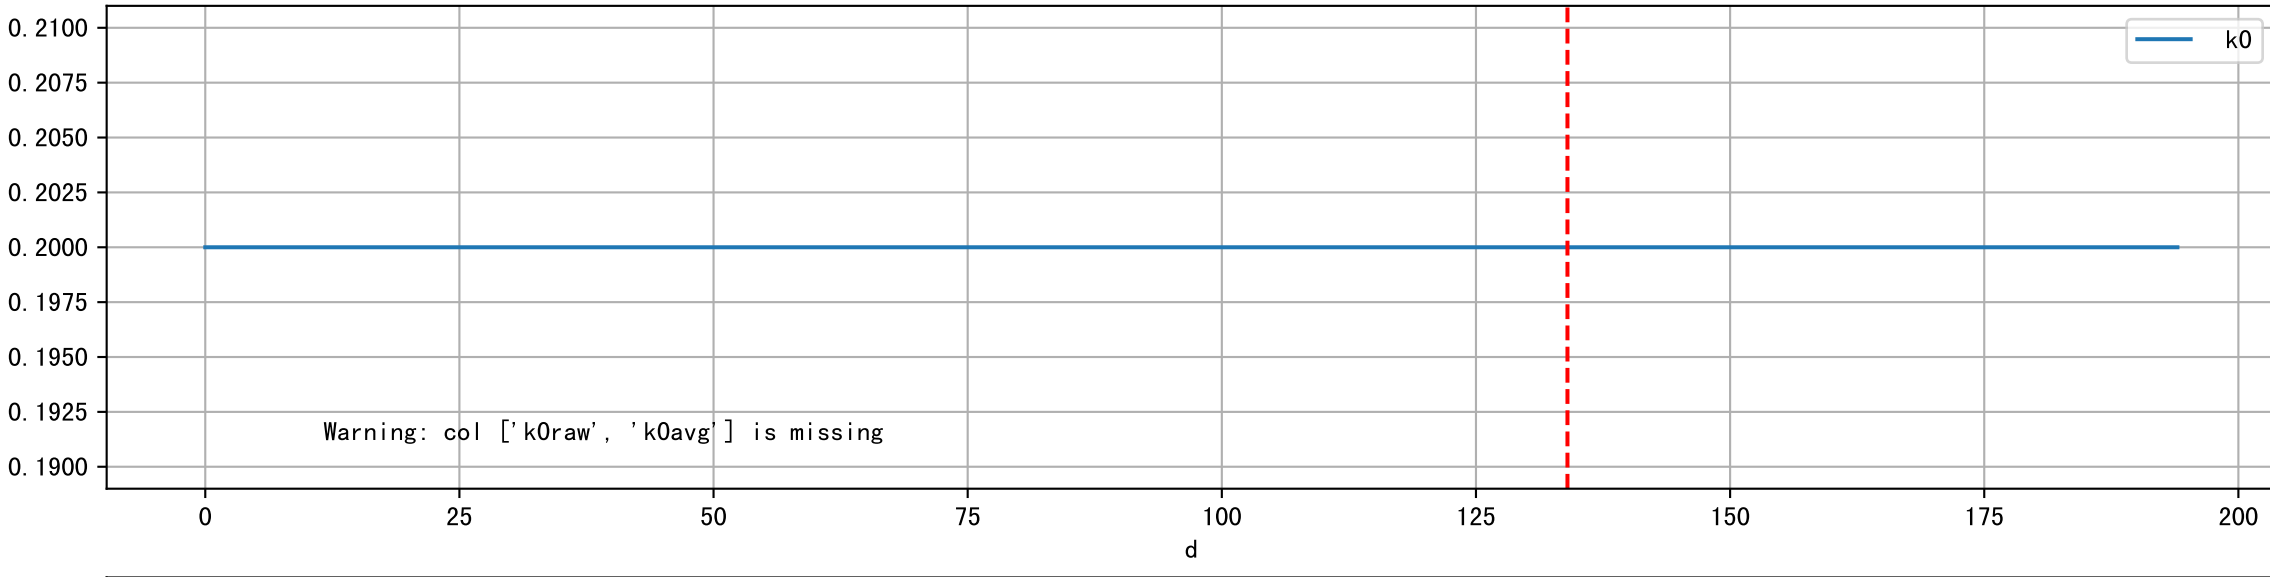

taocraw:-o', 'taocavg', 'taoc'], ['k0raw:-o', 'k0avg', 'k0'], ['k1raw:-o', 'k1avg', 'k1'], ['k2raw:-o', 'k2avg', 'k2'], ['Tblraw:-o', 'Tblavg',

P11 D:134 2026-02-28