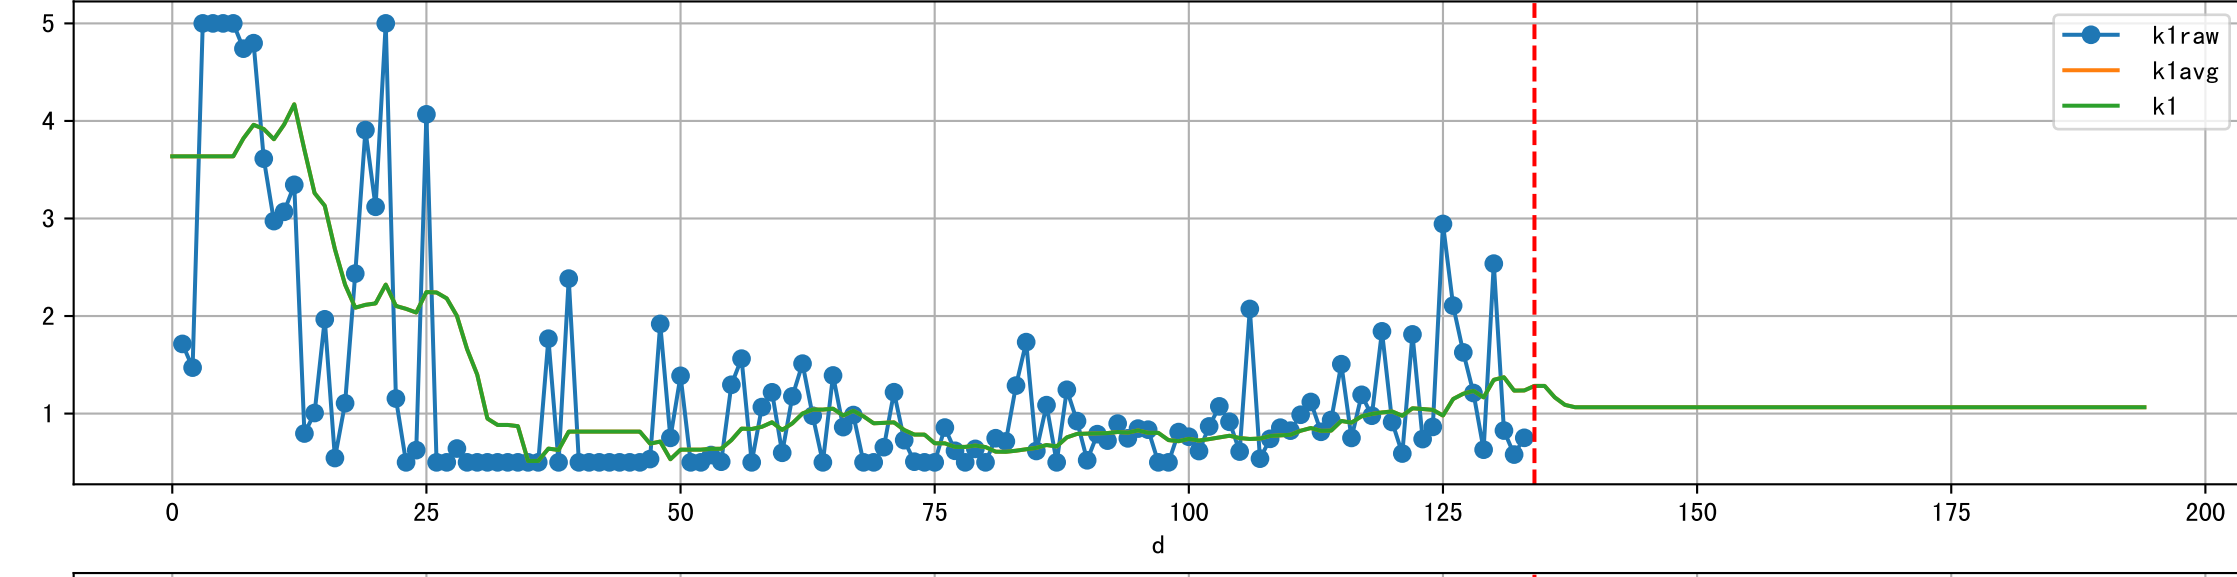

taocraw:-o', 'taocavg', 'taoc'], ['k0raw:-o', 'k0avg', 'k0'], ['k1raw:-o', 'k1avg', 'k1'], ['k2raw:-o', 'k2avg', 'k2'], ['Tblraw:-o', 'Tblavg',

P11 D:134 2026-02-28