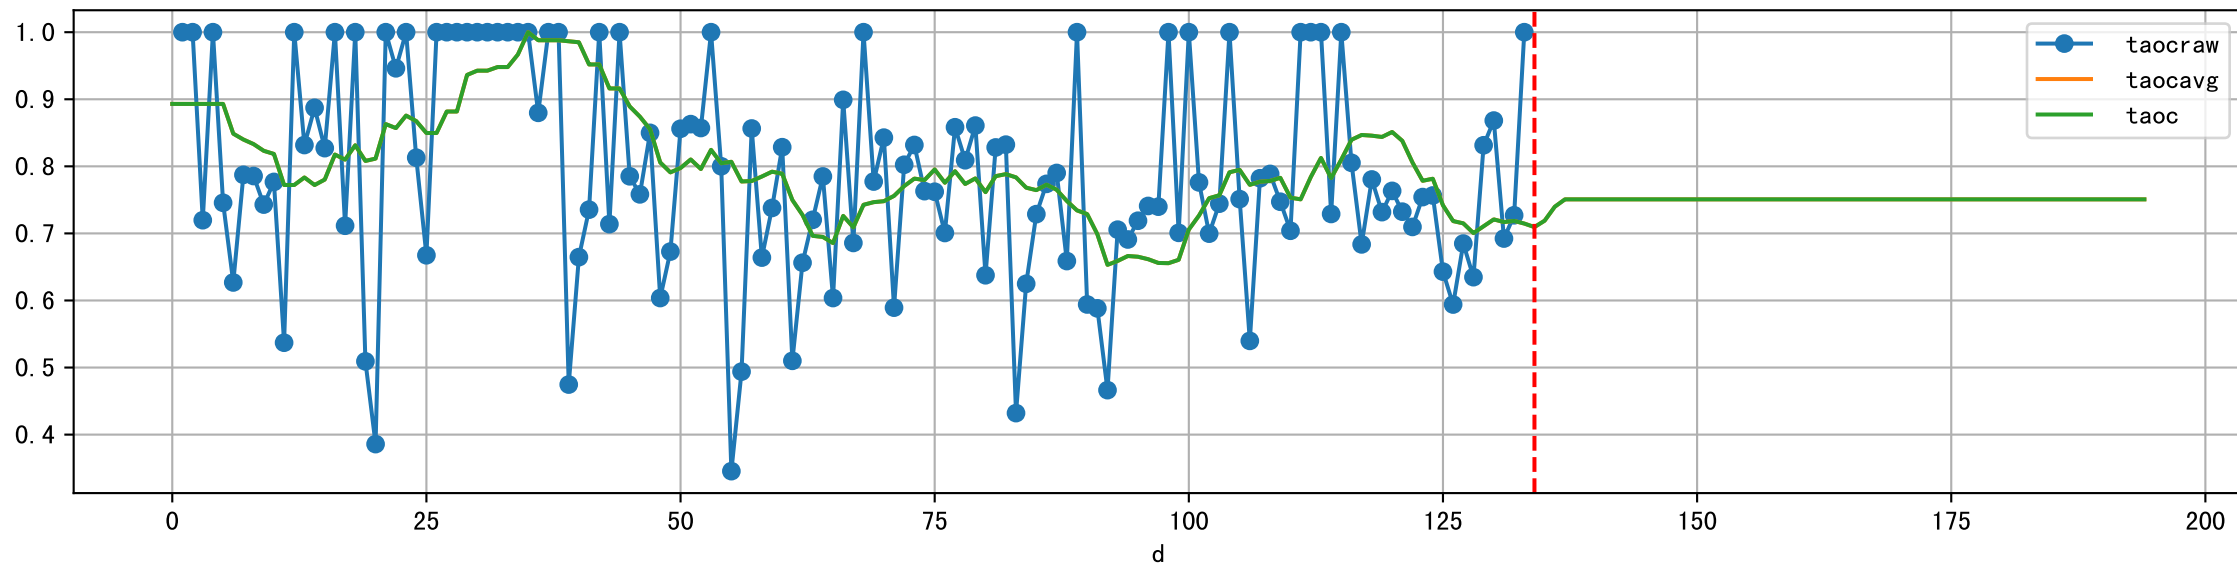

taocraw:-o', 'taocavg', 'taoc'], ['k0raw:-o', 'k0avg', 'k0'], ['k1raw:-o', 'k1avg', 'k1'], ['k2raw:-o', 'k2avg', 'k2'], ['Tblraw:-o', 'Tblavg',

P11 D:134 2026-02-28