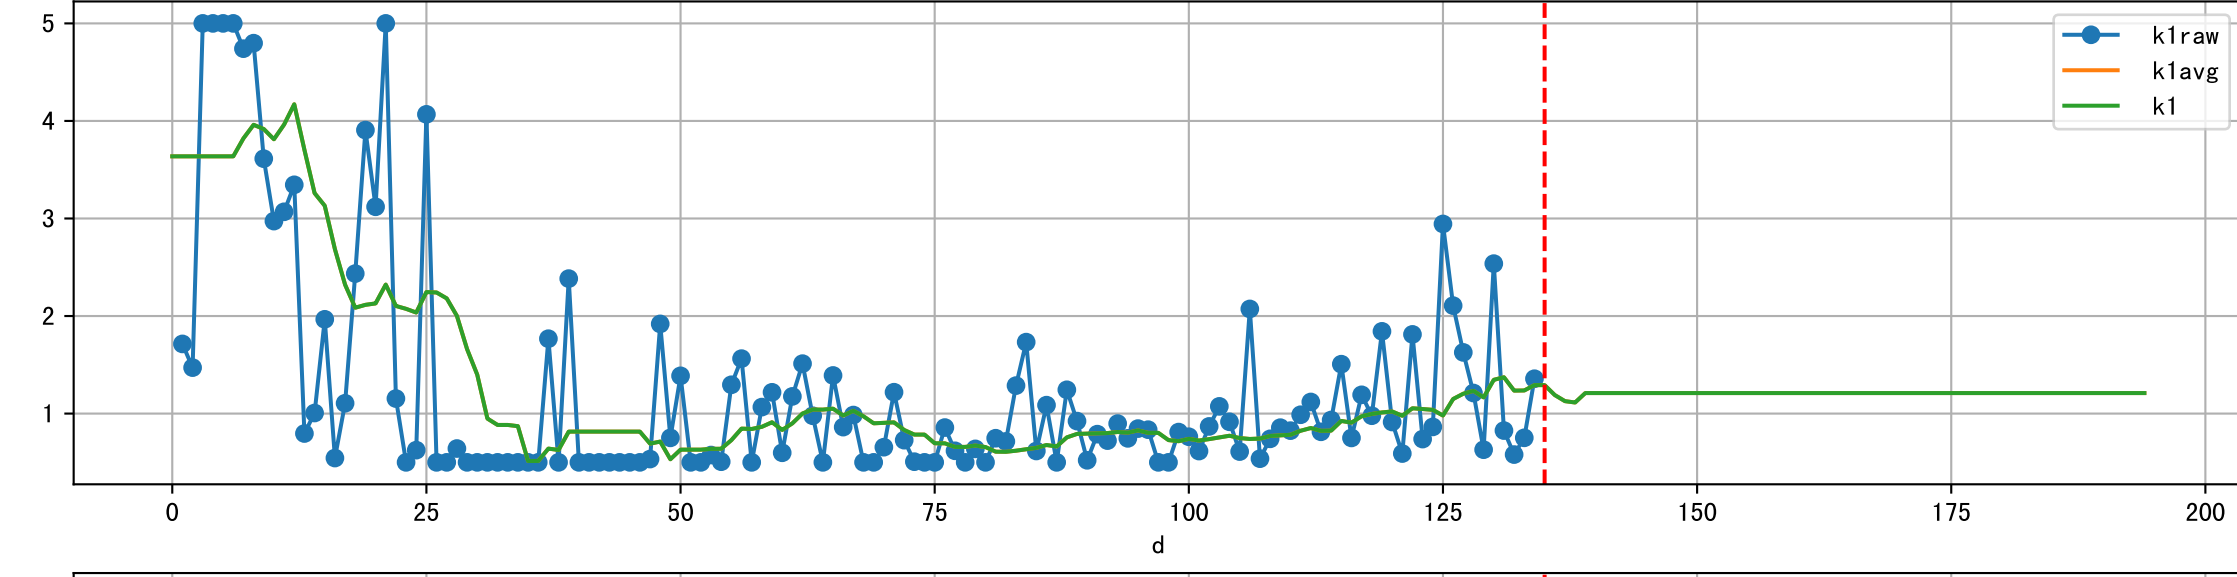

taocraw:-o', 'taocavg', 'taoc'], ['k0raw:-o', 'k0avg', 'k0'], ['k1raw:-o', 'k1avg', 'k1'], ['k2raw:-o', 'k2avg', 'k2'], ['Tblraw:-o', 'Tblavg',

P11 D:135 2026-03-01