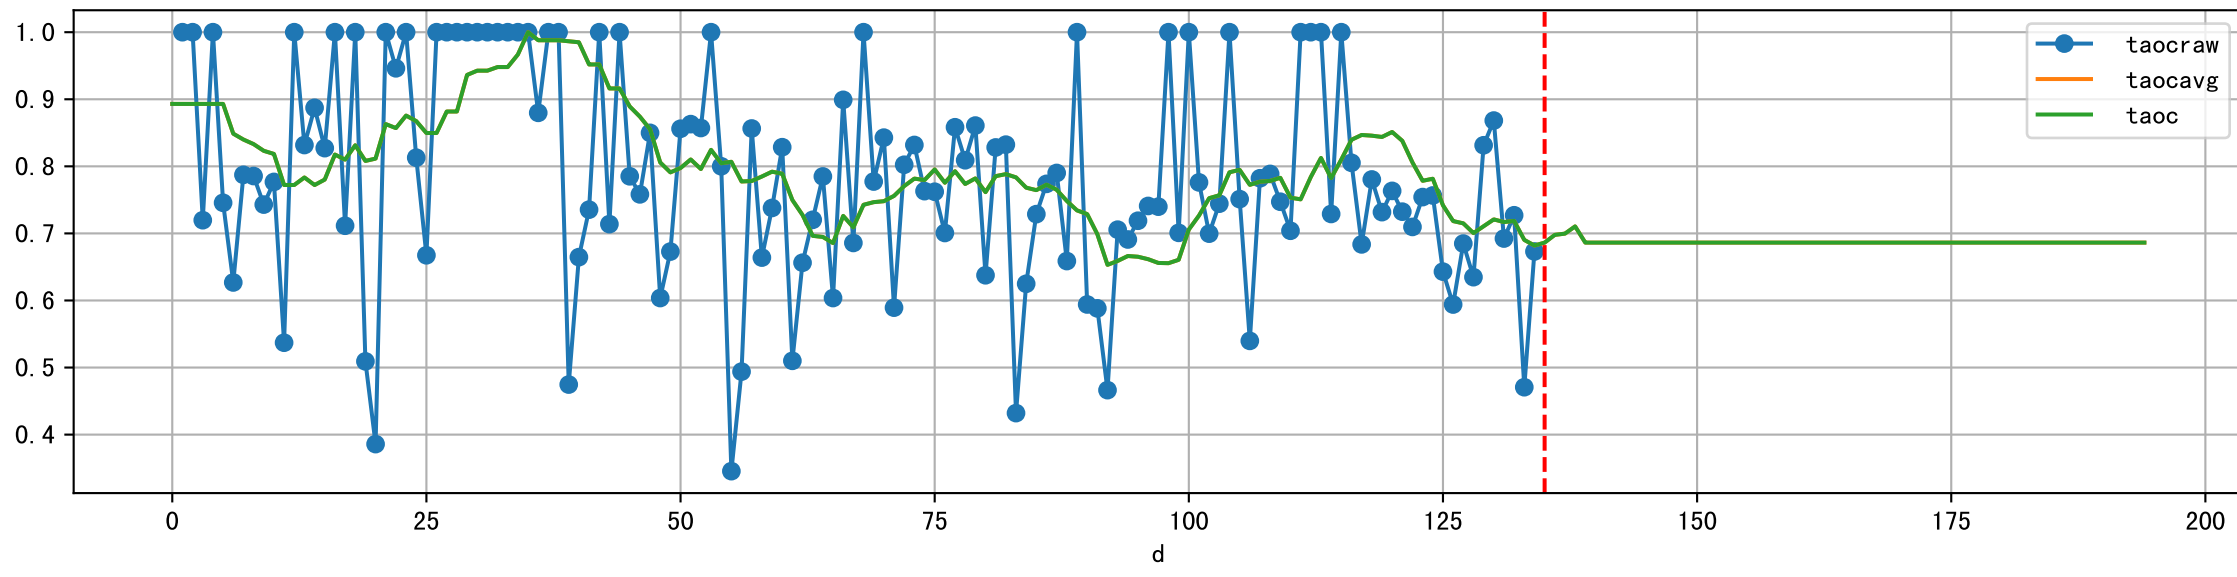

taocraw:-o', 'taocavg', 'taoc'], ['k0raw:-o', 'k0avg', 'k0'], ['k1raw:-o', 'k1avg', 'k1'], ['k2raw:-o', 'k2avg', 'k2'], ['Tblraw:-o', 'Tblavg',

P11 D:135 2026-03-01