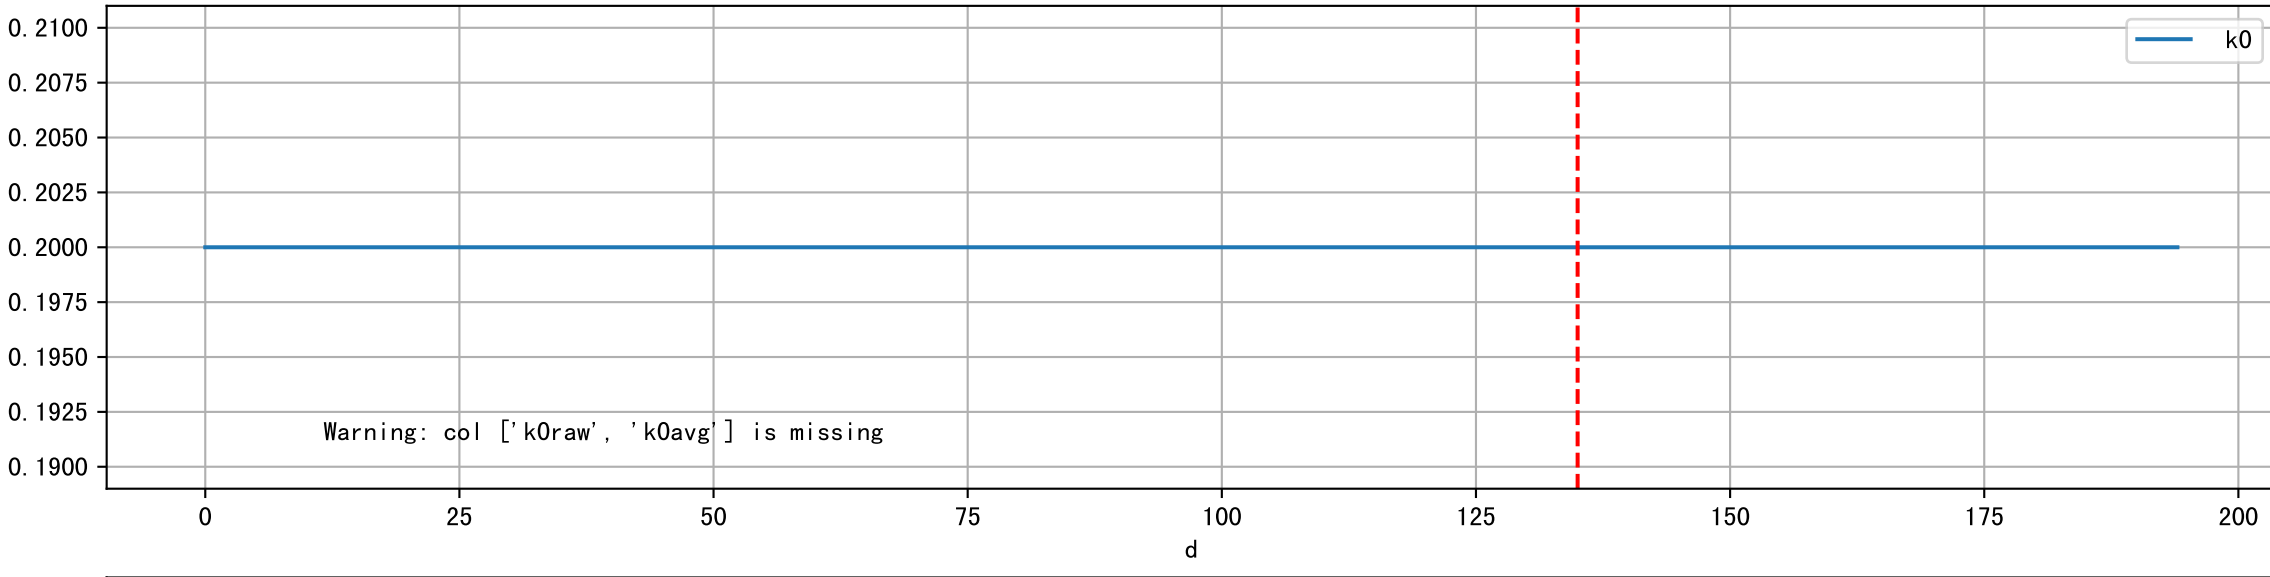

taocraw:-o', 'taocavg', 'taoc'], ['k0raw:-o', 'k0avg', 'k0'], ['k1raw:-o', 'k1avg', 'k1'], ['k2raw:-o', 'k2avg', 'k2'], ['Tblraw:-o', 'Tblavg',

P11 D:135 2026-03-01