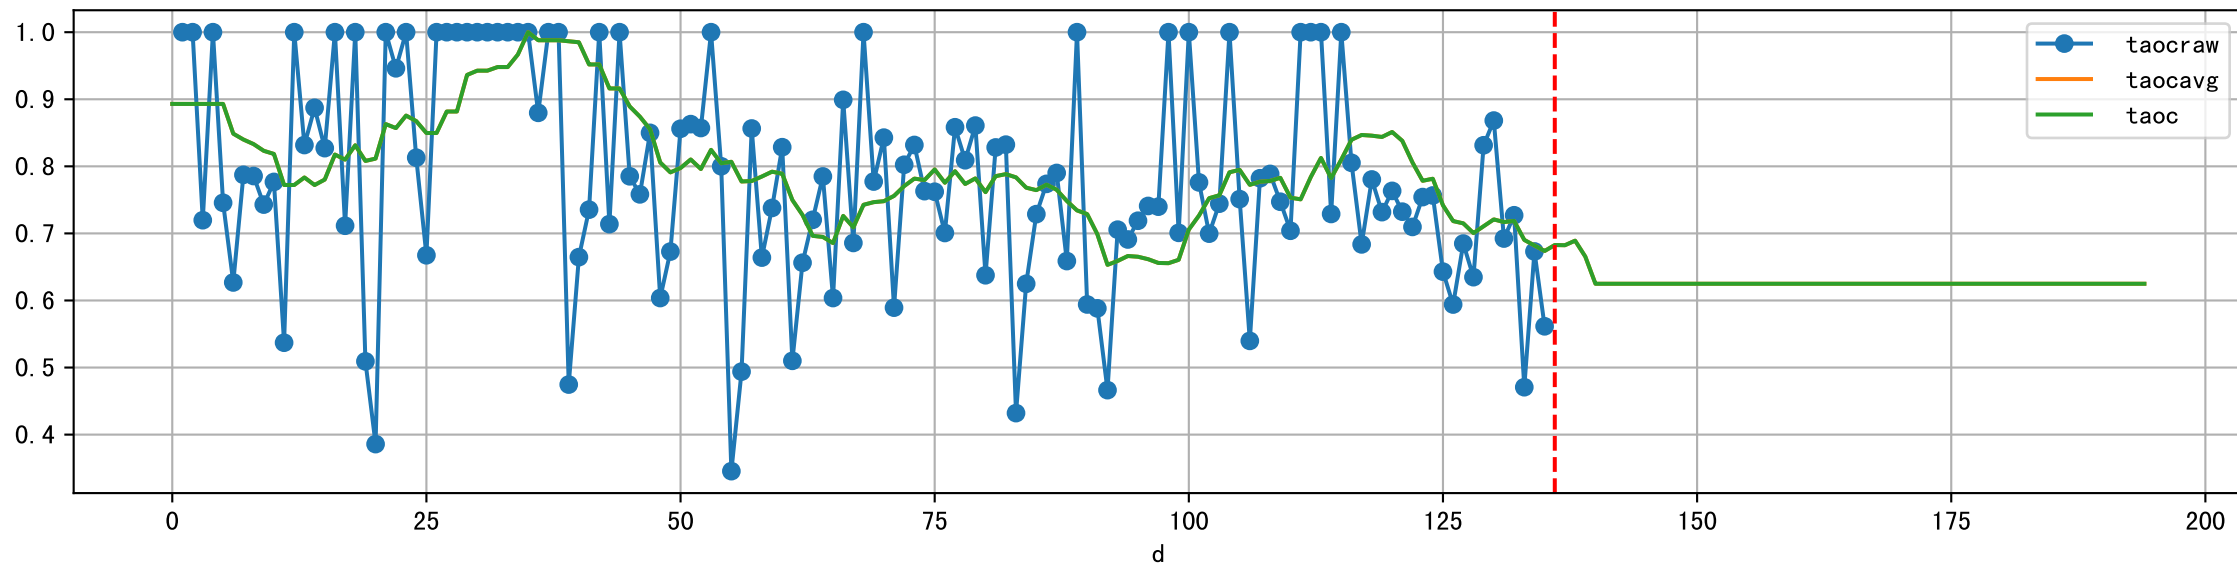

taocraw:-o', 'taocavg', 'taoc'], ['k0raw:-o', 'k0avg', 'k0'], ['k1raw:-o', 'k1avg', 'k1'], ['k2raw:-o', 'k2avg', 'k2'], ['Tblrw:-o', 'Tblavg',

P11 D:136 2026-03-02