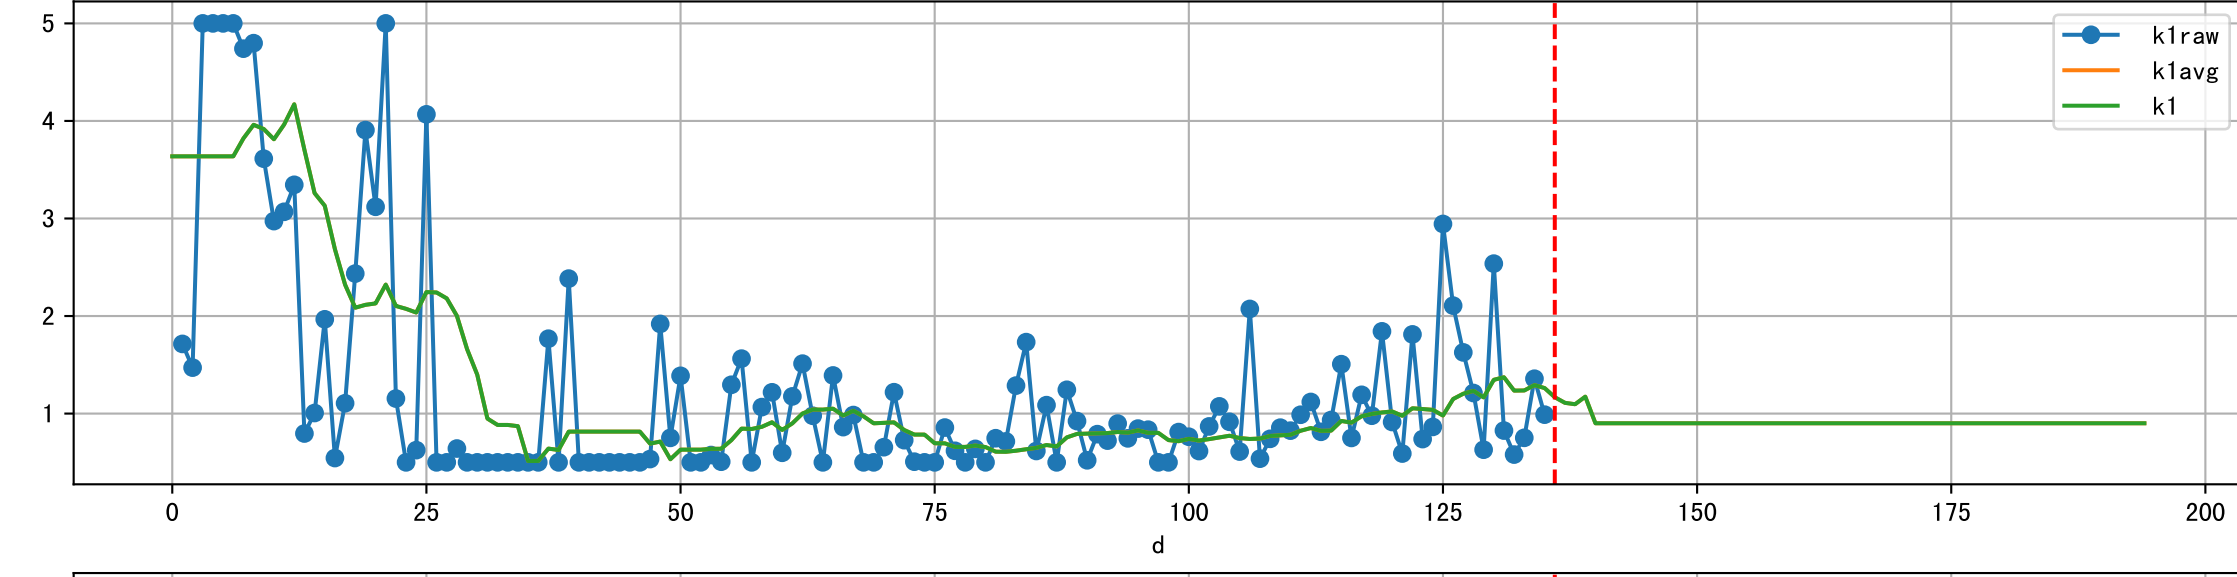

taocraw:-o', 'taocavg', 'taoc'], ['k0raw:-o', 'k0avg', 'k0'], ['k1raw:-o', 'k1avg', 'k1'], ['k2raw:-o', 'k2avg', 'k2'], ['Tblrw:-o', 'Tblavg',

P11 D:136 2026-03-02