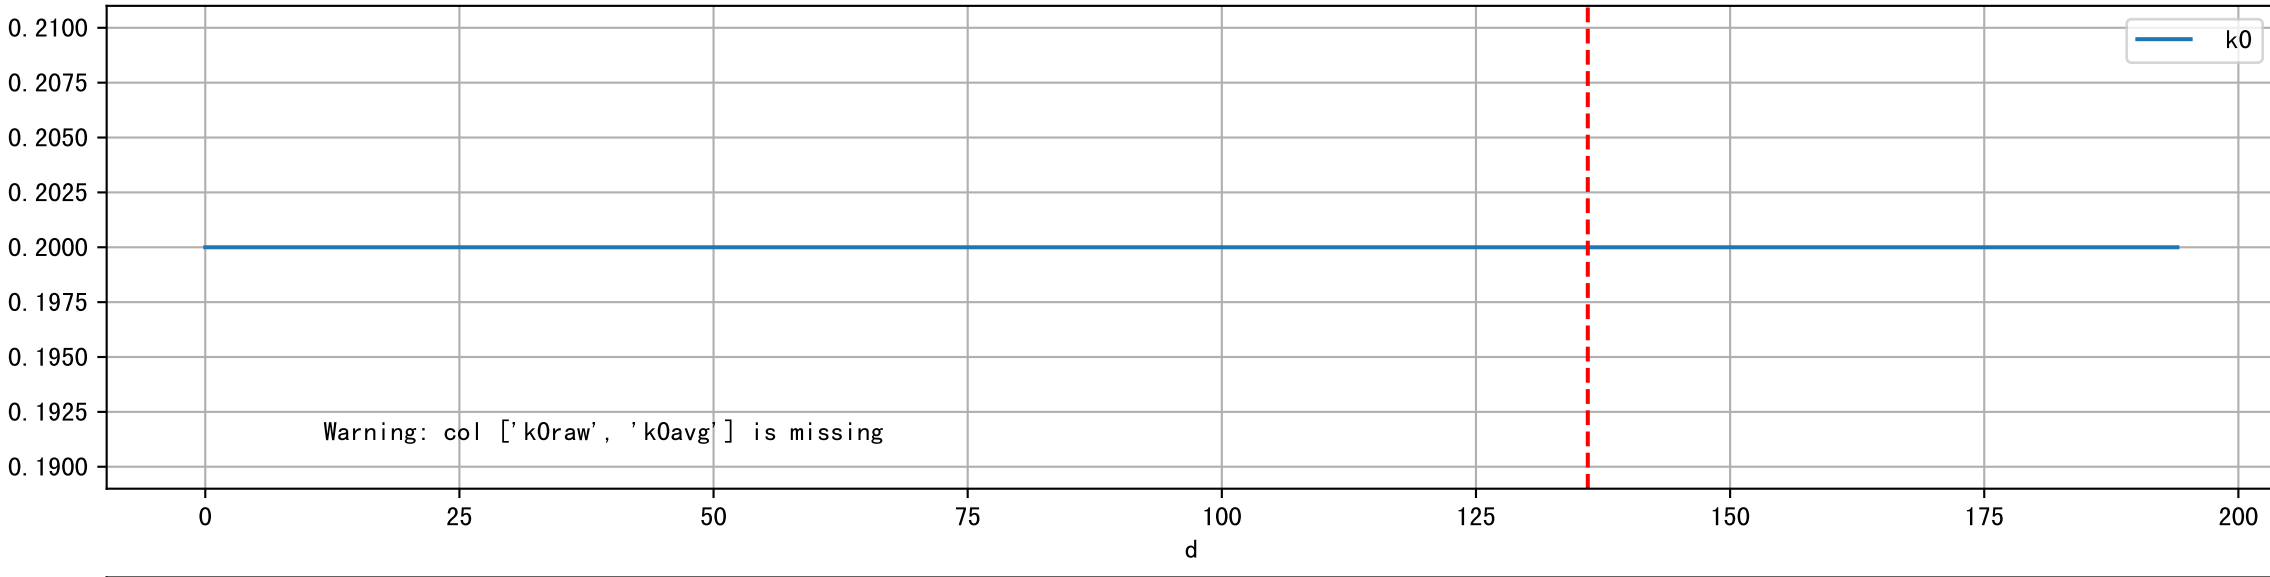

taocraw:-o', 'taocavg', 'taoc'], ['k0raw:-o', 'k0avg', 'k0'], ['k1raw:-o', 'k1avg', 'k1'], ['k2raw:-o', 'k2avg', 'k2'], ['Tblrw:-o', 'Tblavg',

P11 D:136 2026-03-02