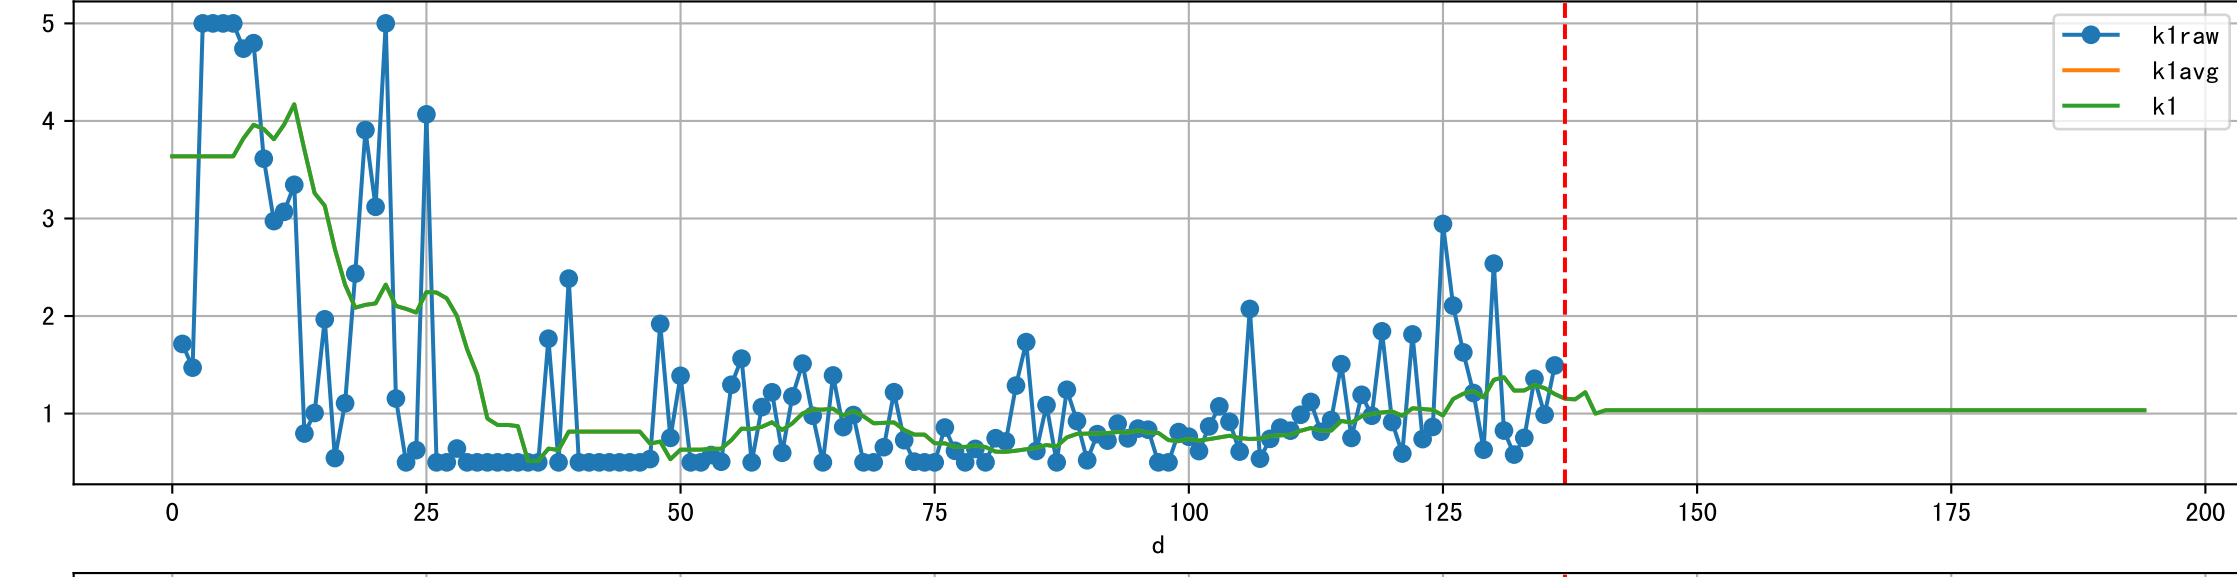

taocraw:-o', 'taocavg', 'taoc'], ['k0raw:-o', 'k0avg', 'k0'], ['k1raw:-o', 'k1avg', 'k1'], ['k2raw:-o', 'k2avg', 'k2'], ['Tblraw:-o', 'Tblavg',

P11 D:137 2026-03-03