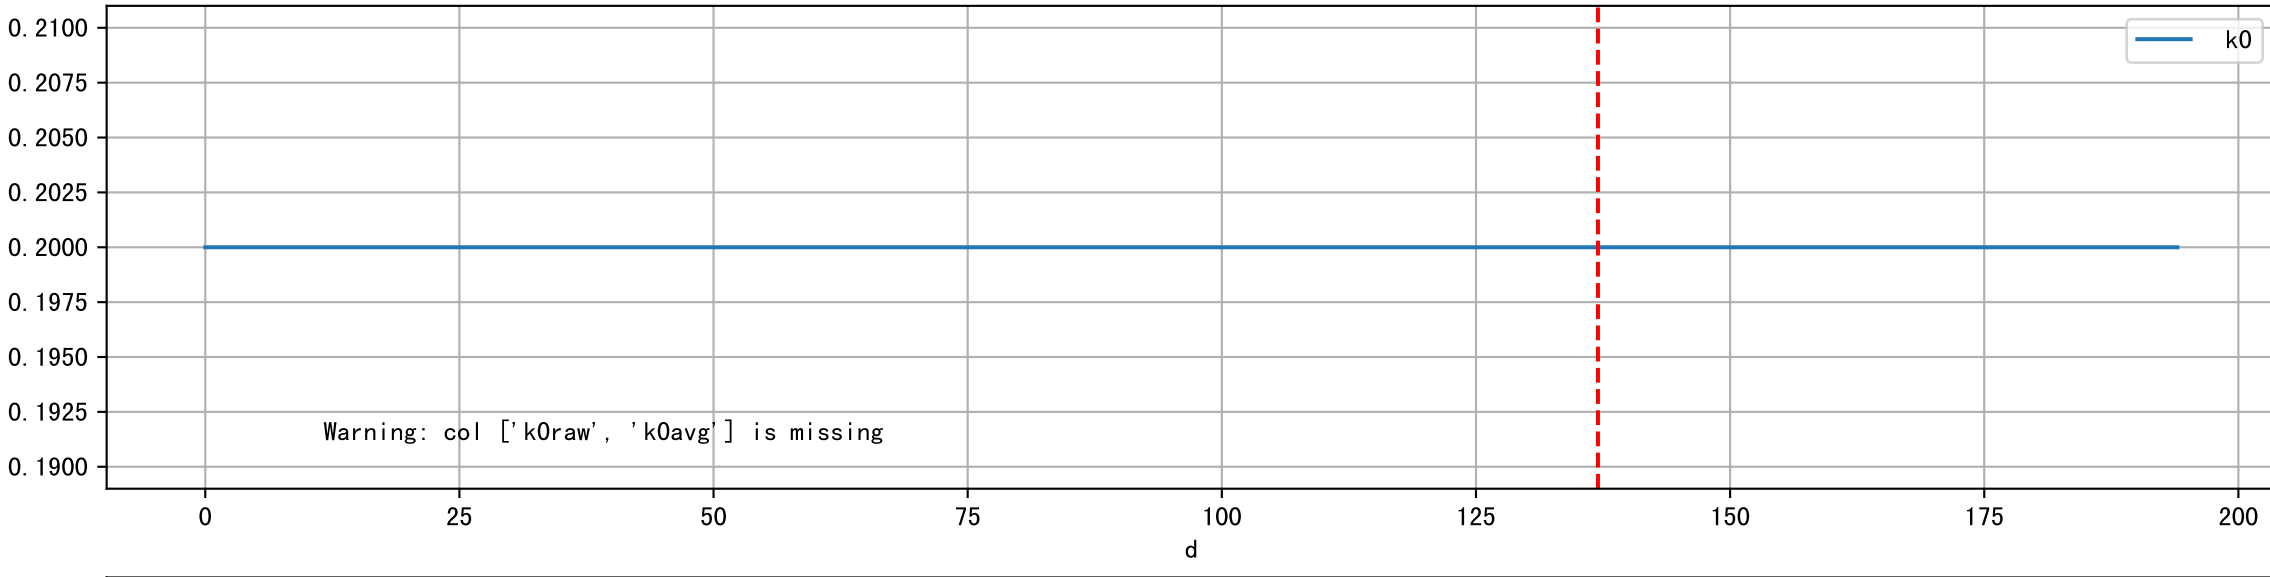

taocraw:-o', 'taocavg', 'taoc'], ['k0raw:-o', 'k0avg', 'k0'], ['k1raw:-o', 'k1avg', 'k1'], ['k2raw:-o', 'k2avg', 'k2'], ['Tblraw:-o', 'Tblavg',

P11 D:137 2026-03-03