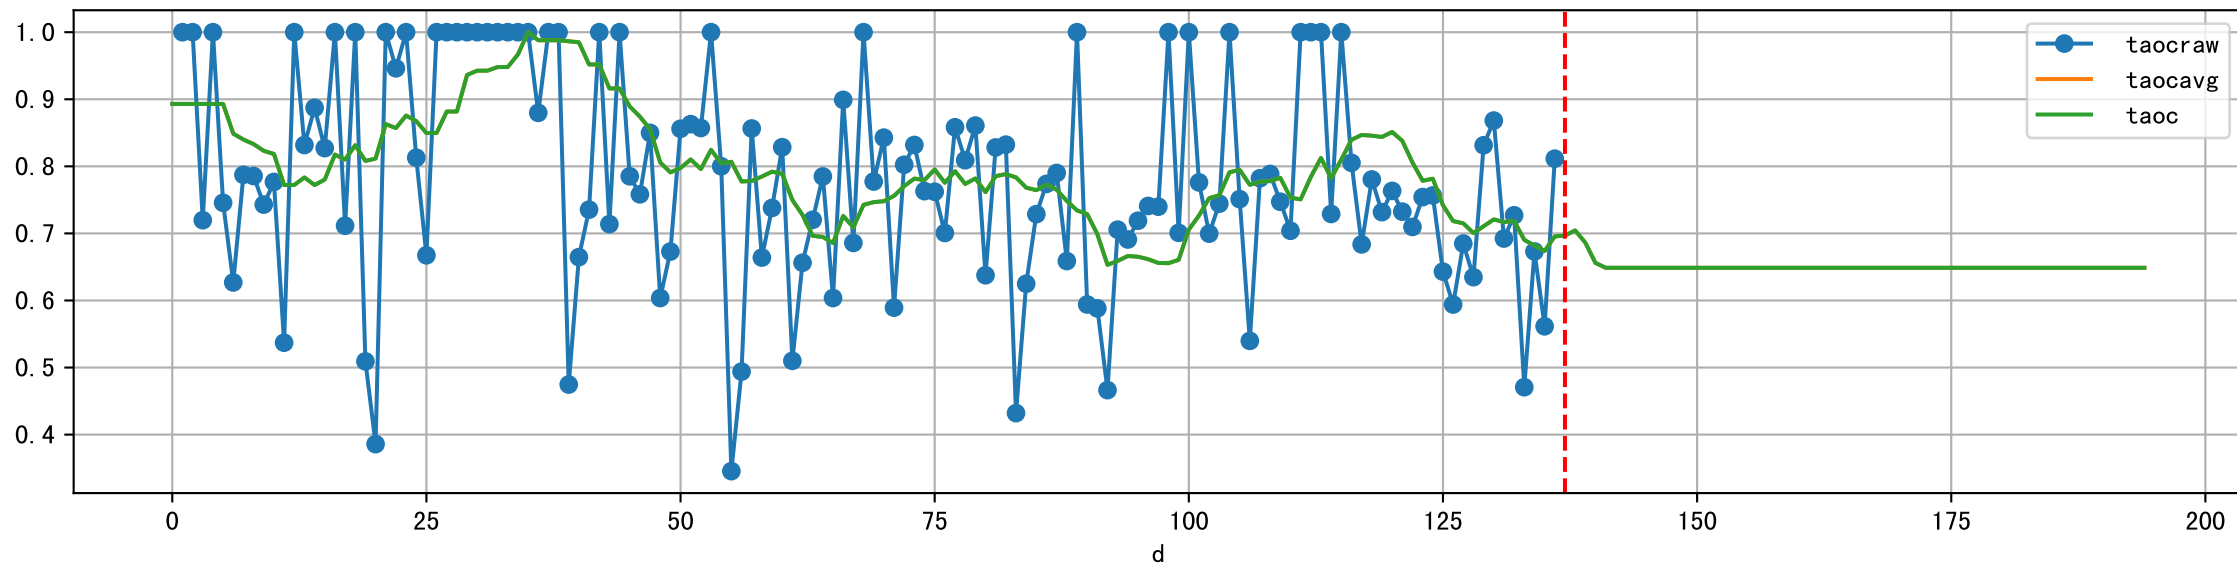

taocraw:-o', 'taocavg', 'taoc'], ['k0raw:-o', 'k0avg', 'k0'], ['k1raw:-o', 'k1avg', 'k1'], ['k2raw:-o', 'k2avg', 'k2'], ['Tblraw:-o', 'Tblavg',

P11 D:137 2026-03-03