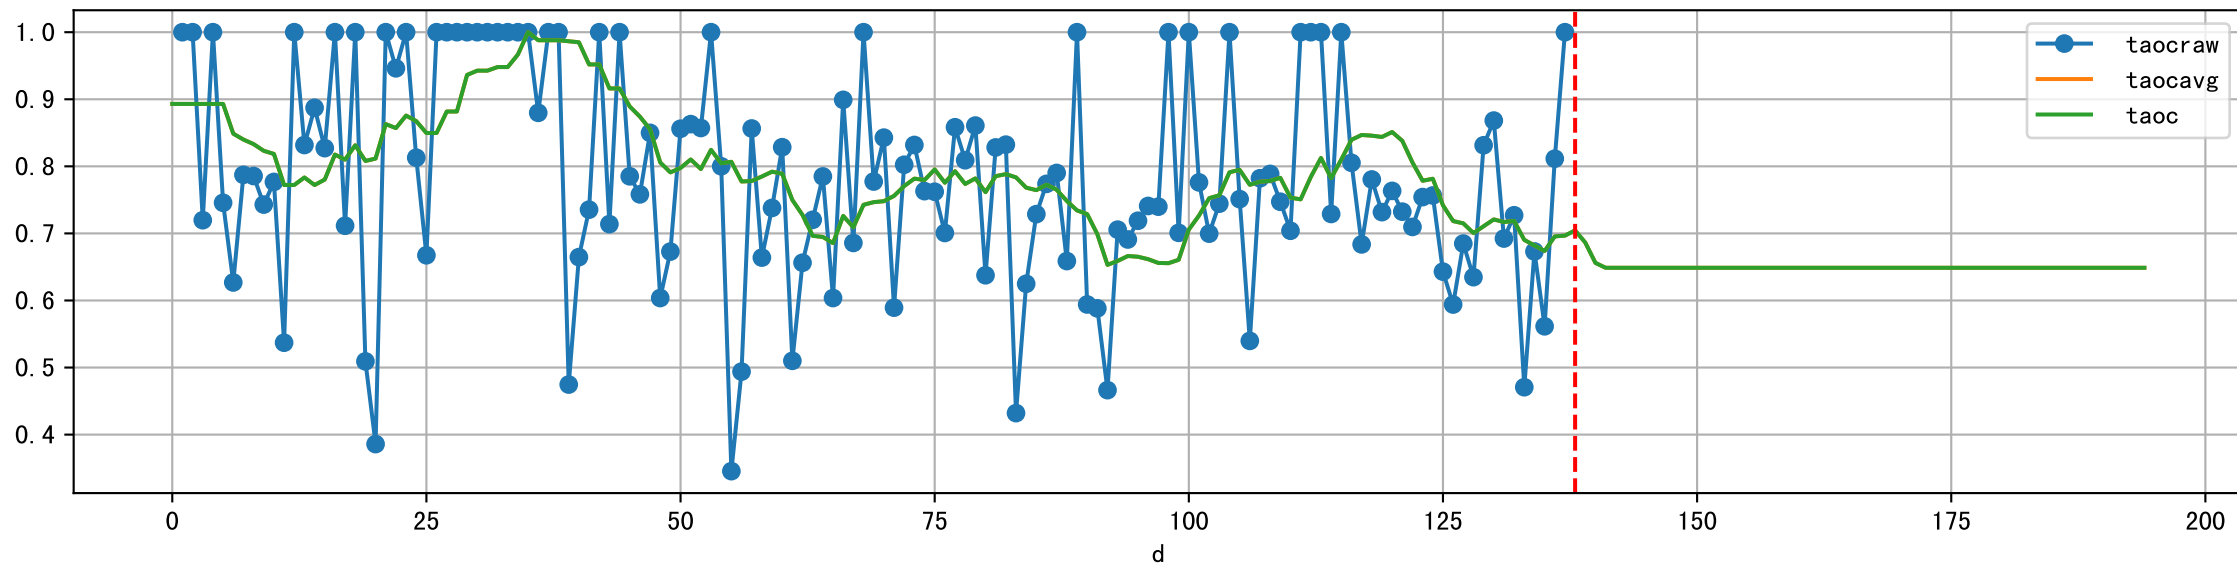

taocraw:-o', 'taocavg', 'taoc'], ['k0raw:-o', 'k0avg', 'k0'], ['k1raw:-o', 'k1avg', 'k1'], ['k2raw:-o', 'k2avg', 'k2'], ['Tblraw:-o', 'Tblavg',

P11 D:138 2026-03-04