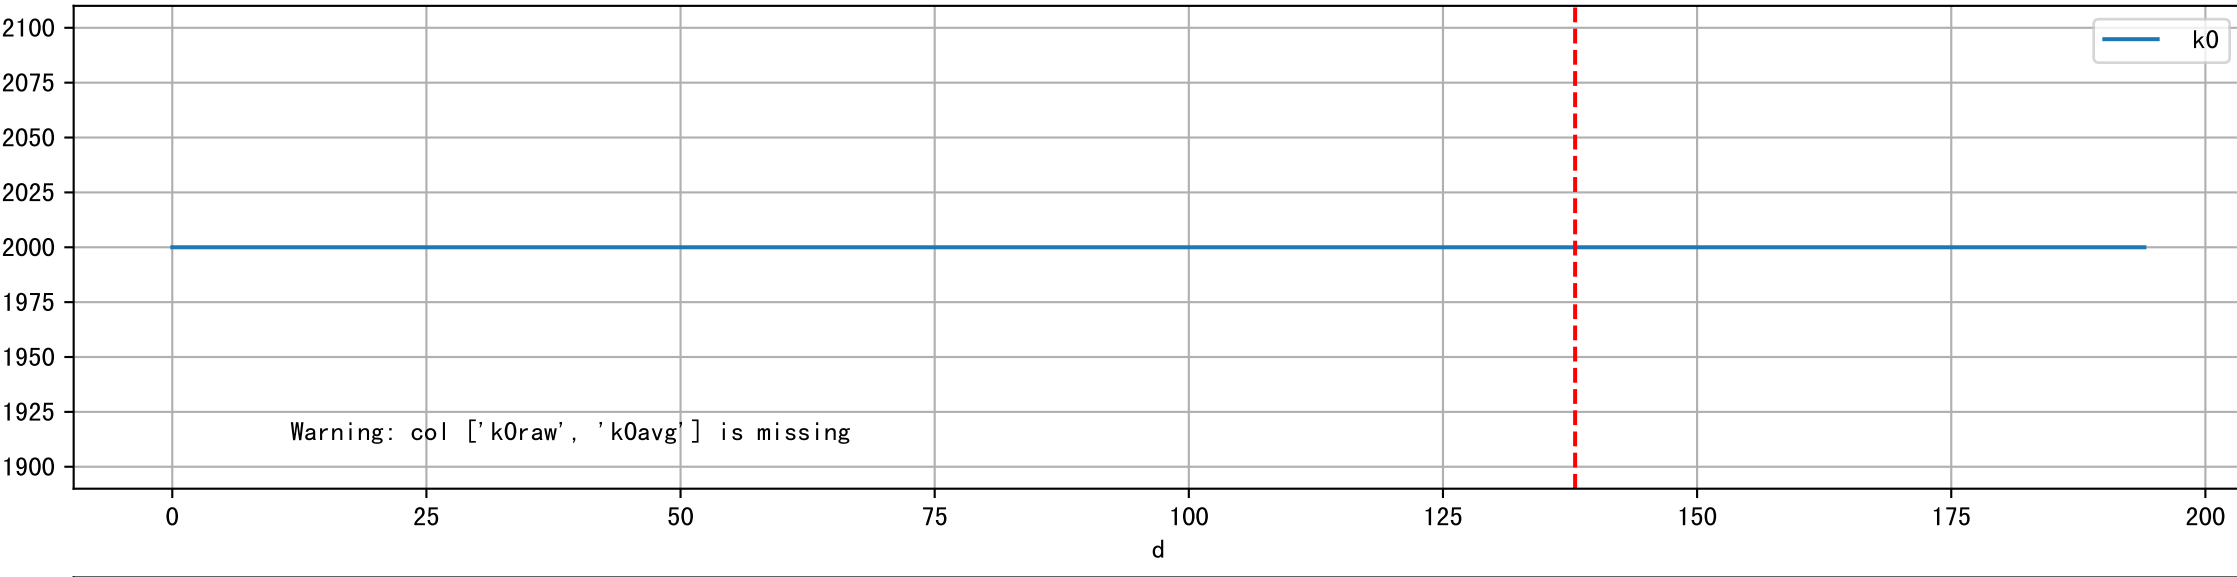

taocraw:-o', 'taocavg', 'taoc'], ['k0raw:-o', 'k0avg', 'k0'], ['k1raw:-o', 'k1avg', 'k1'], ['k2raw:-o', 'k2avg', 'k2'], ['Tblraw:-o', 'Tblavg',

P11 D:138 2026-03-04