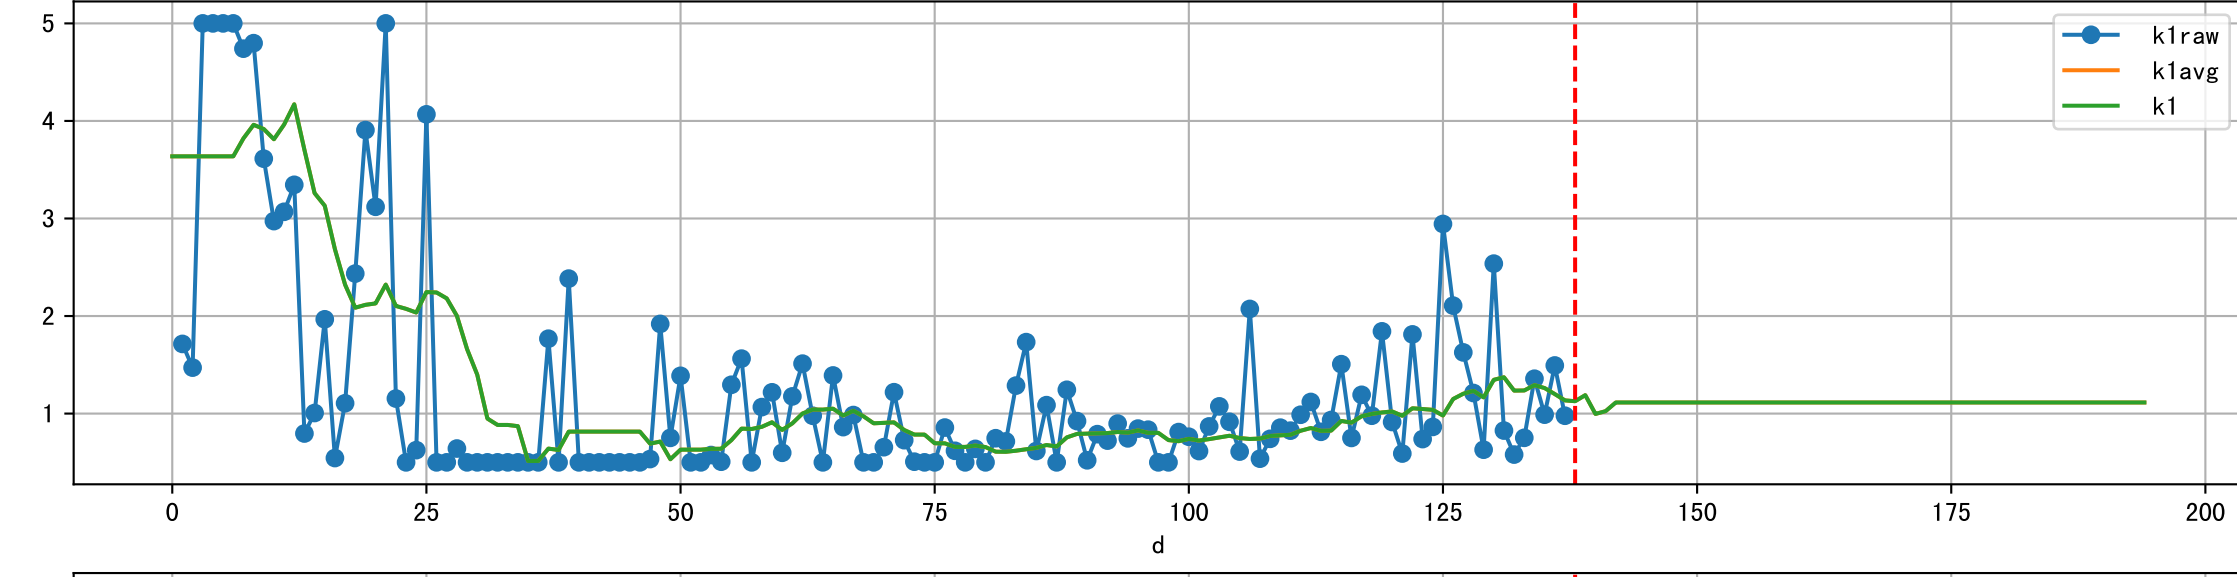

taocraw:-o', 'taocavg', 'taoc'], ['k0raw:-o', 'k0avg', 'k0'], ['k1raw:-o', 'k1avg', 'k1'], ['k2raw:-o', 'k2avg', 'k2'], ['Tblraw:-o', 'Tblavg',

P11 D:138 2026-03-04