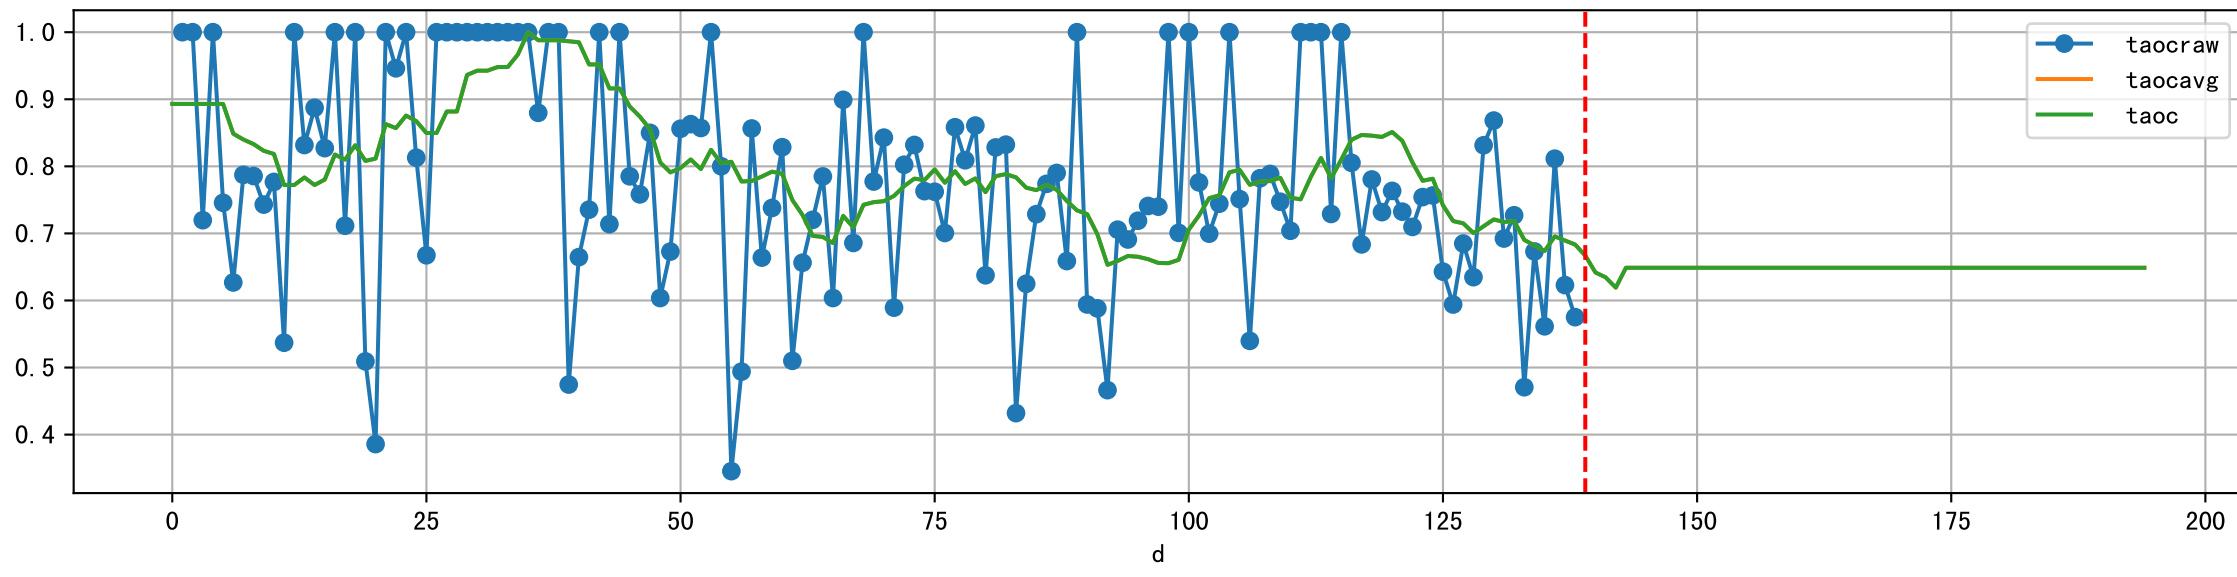

taocraw:-o', 'taocavg', 'taoc'], ['k0raw:-o', 'k0avg', 'k0'], ['k1raw:-o', 'k1avg', 'k1'], ['k2raw:-o', 'k2avg', 'k2'], ['Tblrw:-o', 'Tblavg',

P11 D:139 2026-03-05