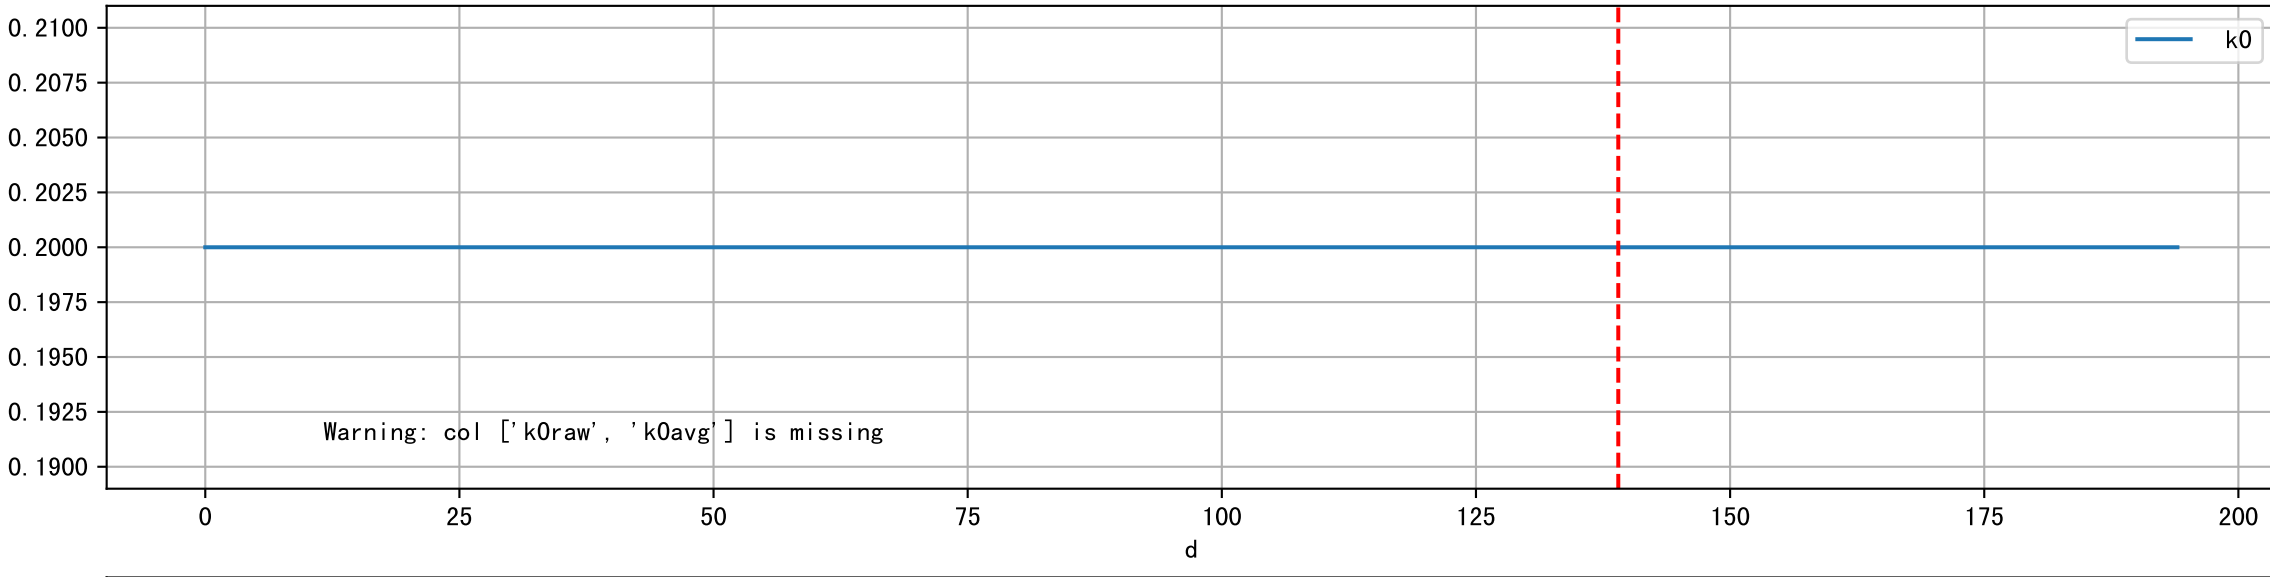

taocraw:-o', 'taocavg', 'taoc'], ['k0raw:-o', 'k0avg', 'k0'], ['k1raw:-o', 'k1avg', 'k1'], ['k2raw:-o', 'k2avg', 'k2'], ['Tblrw:-o', 'Tblavg',

P11 D:139 2026-03-05