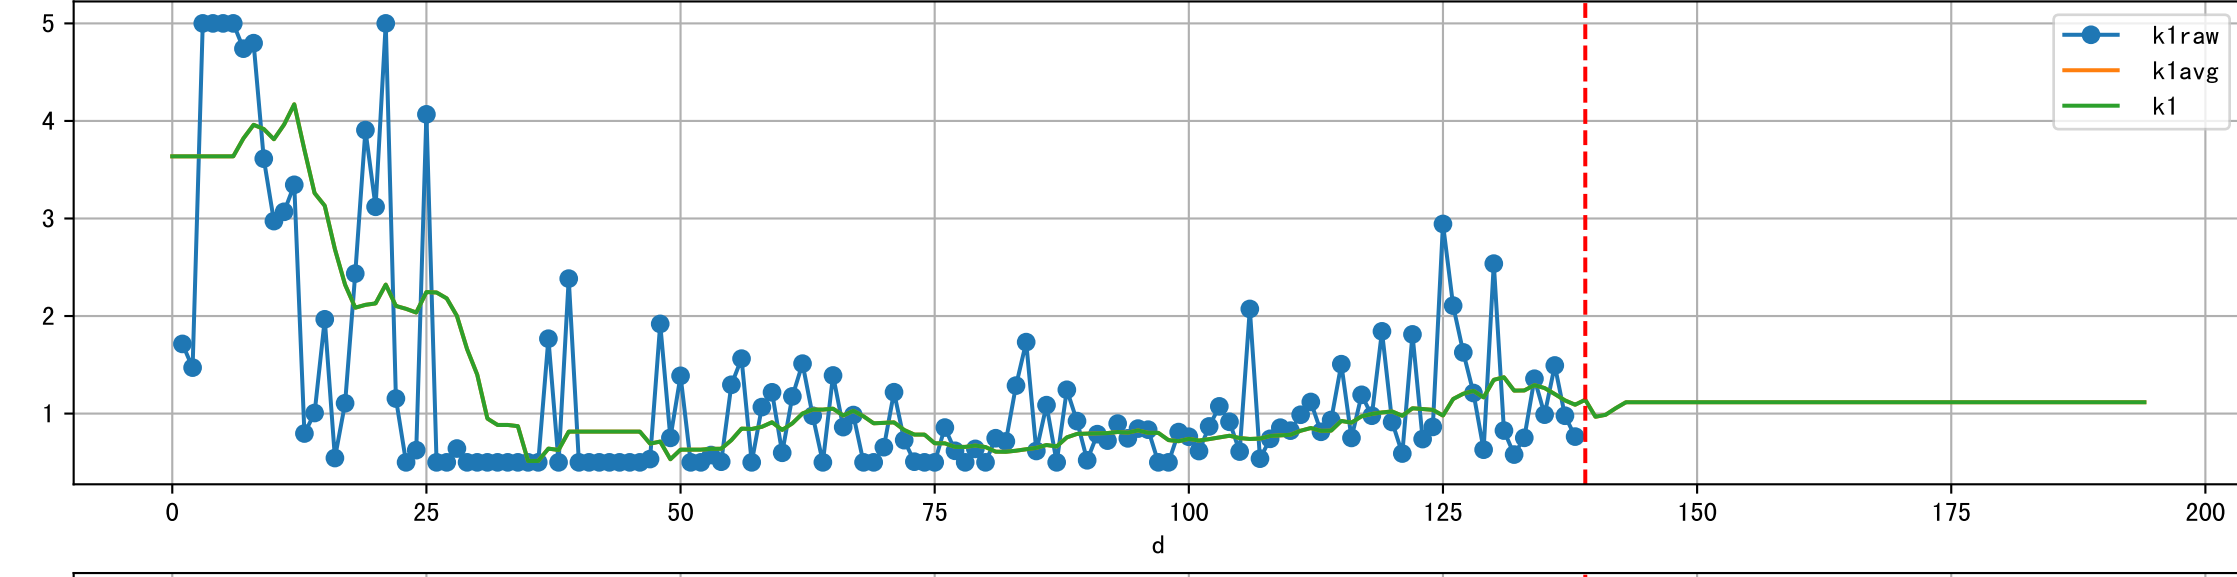

taocraw:-o', 'taocavg', 'taoc'], ['k0raw:-o', 'k0avg', 'k0'], ['k1raw:-o', 'k1avg', 'k1'], ['k2raw:-o', 'k2avg', 'k2'], ['Tblrw:-o', 'Tblavg',

P11 D:139 2026-03-05