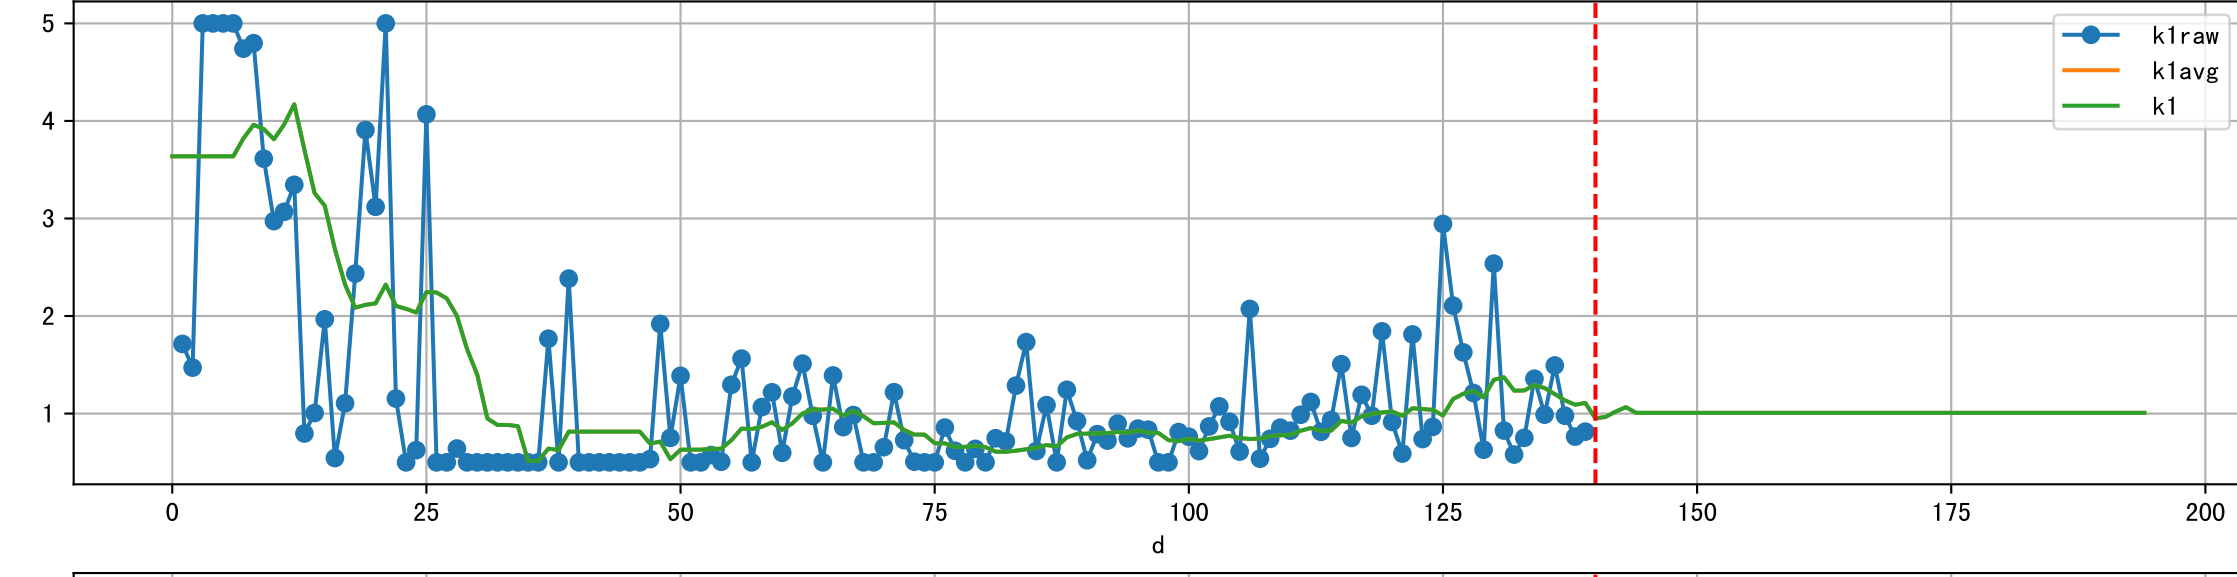

taocraw:-o', 'taocavg', 'taoc'], ['k0raw:-o', 'k0avg', 'k0'], ['k1raw:-o', 'k1avg', 'k1'], ['k2raw:-o', 'k2avg', 'k2'], ['Tblrw:-o', 'Tblavg',

P11 D:140 2026-03-06