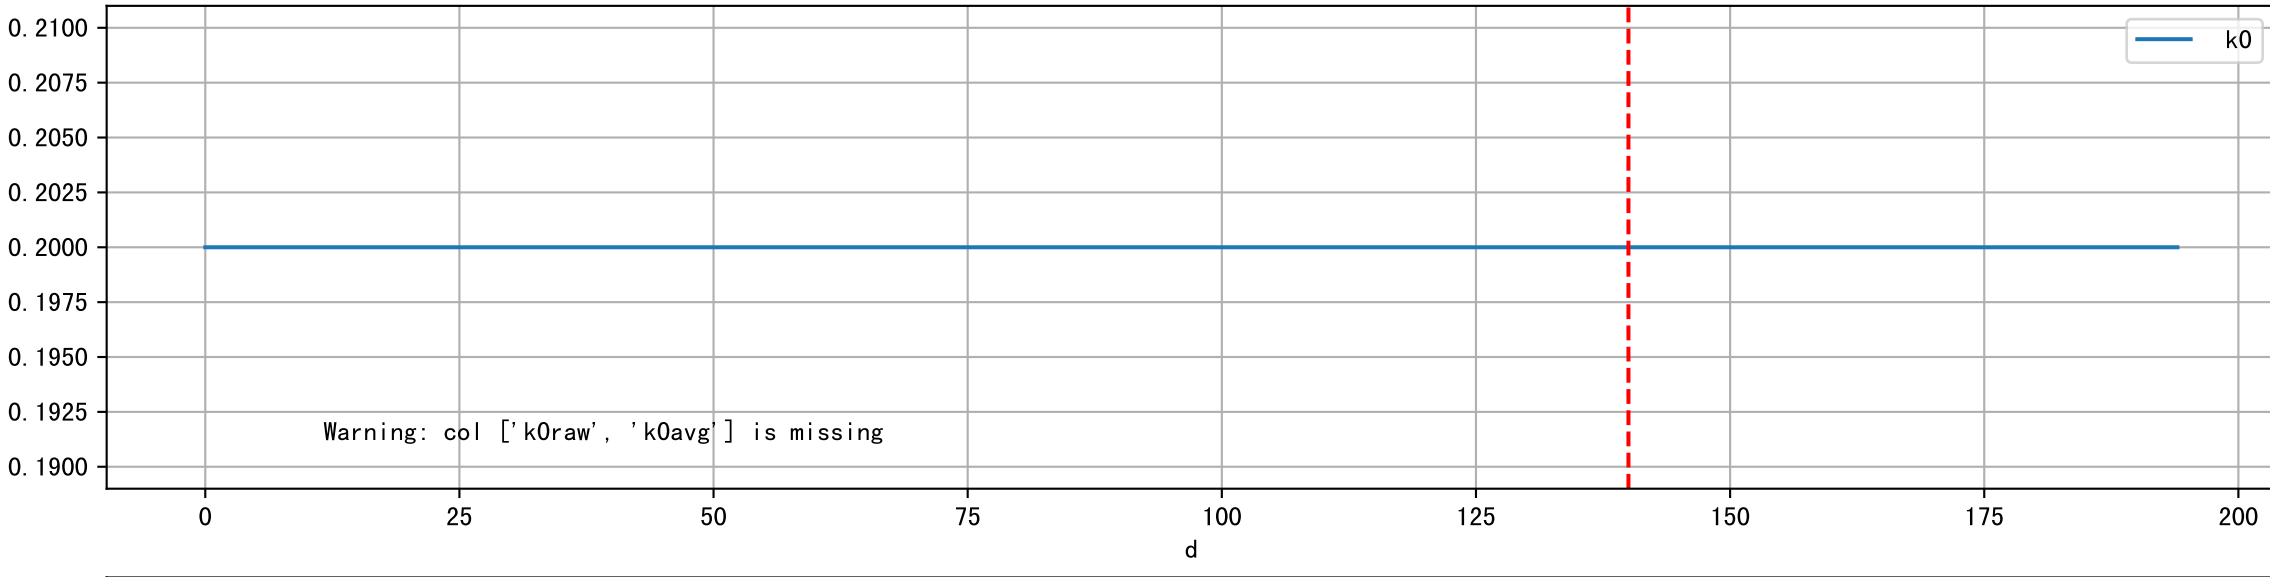

taocraw:-o', 'taocavg', 'taoc'], ['k0raw:-o', 'k0avg', 'k0'], ['k1raw:-o', 'k1avg', 'k1'], ['k2raw:-o', 'k2avg', 'k2'], ['Tblrw:-o', 'Tblavg',

P11 D:140 2026-03-06