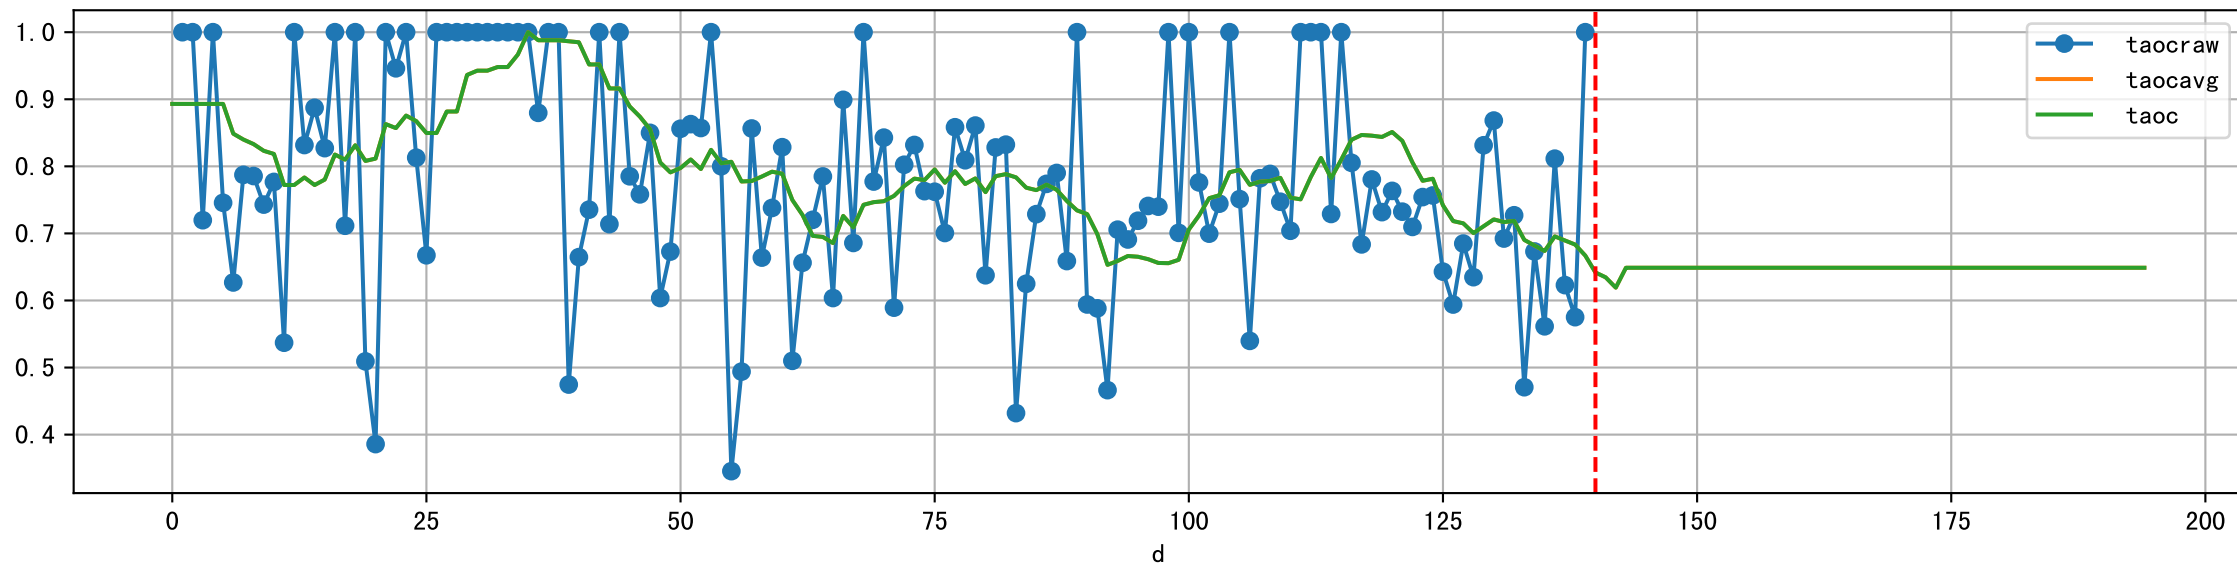

taocraw:-o', 'taocavg', 'taoc'], ['k0raw:-o', 'k0avg', 'k0'], ['k1raw:-o', 'k1avg', 'k1'], ['k2raw:-o', 'k2avg', 'k2'], ['Tblrw:-o', 'Tblavg',

P11 D:140 2026-03-06