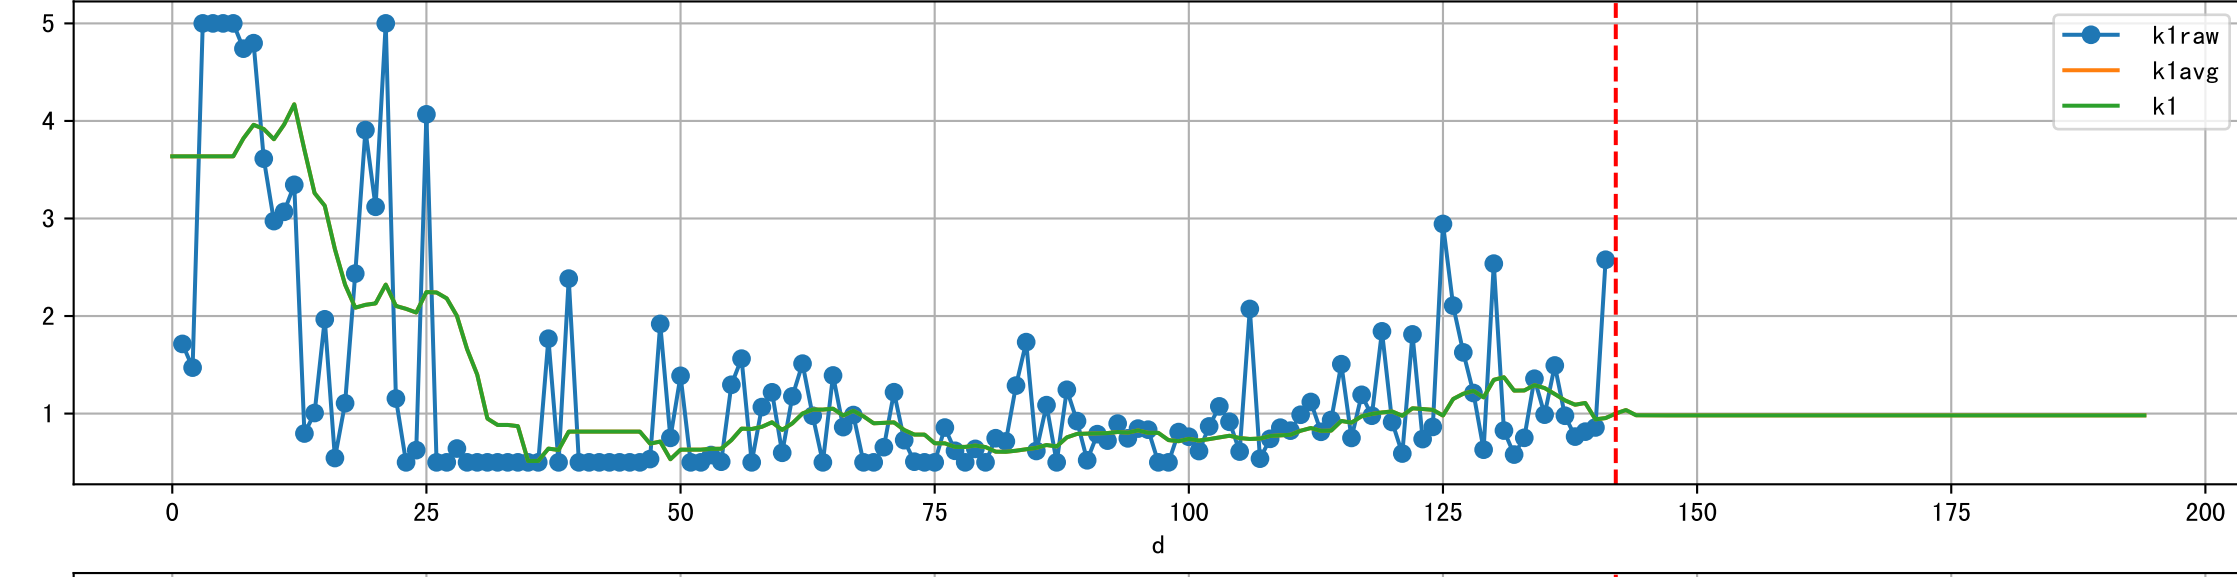

taocraw:-o', 'taocavg', 'taoc'], ['k0raw:-o', 'k0avg', 'k0'], ['k1raw:-o', 'k1avg', 'k1'], ['k2raw:-o', 'k2avg', 'k2'], ['Tblrw:-o', 'Tblavg',

P11 D:142 2026-03-08