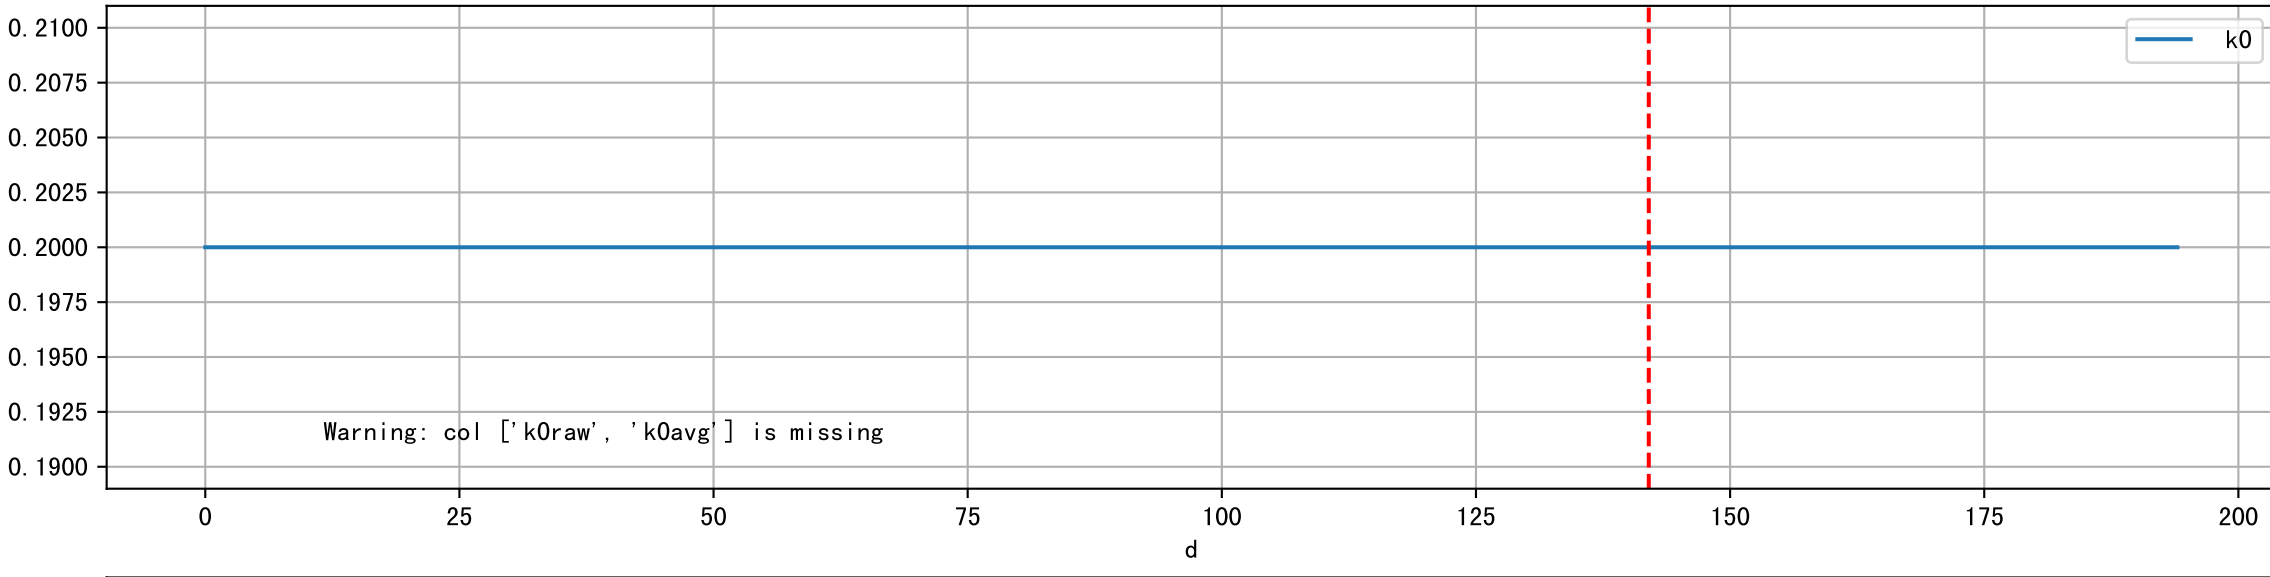

taocraw:-o', 'taocavg', 'taoc'], ['k0raw:-o', 'k0avg', 'k0'], ['k1raw:-o', 'k1avg', 'k1'], ['k2raw:-o', 'k2avg', 'k2'], ['Tblrw:-o', 'Tblavg',

P11 D:142 2026-03-08