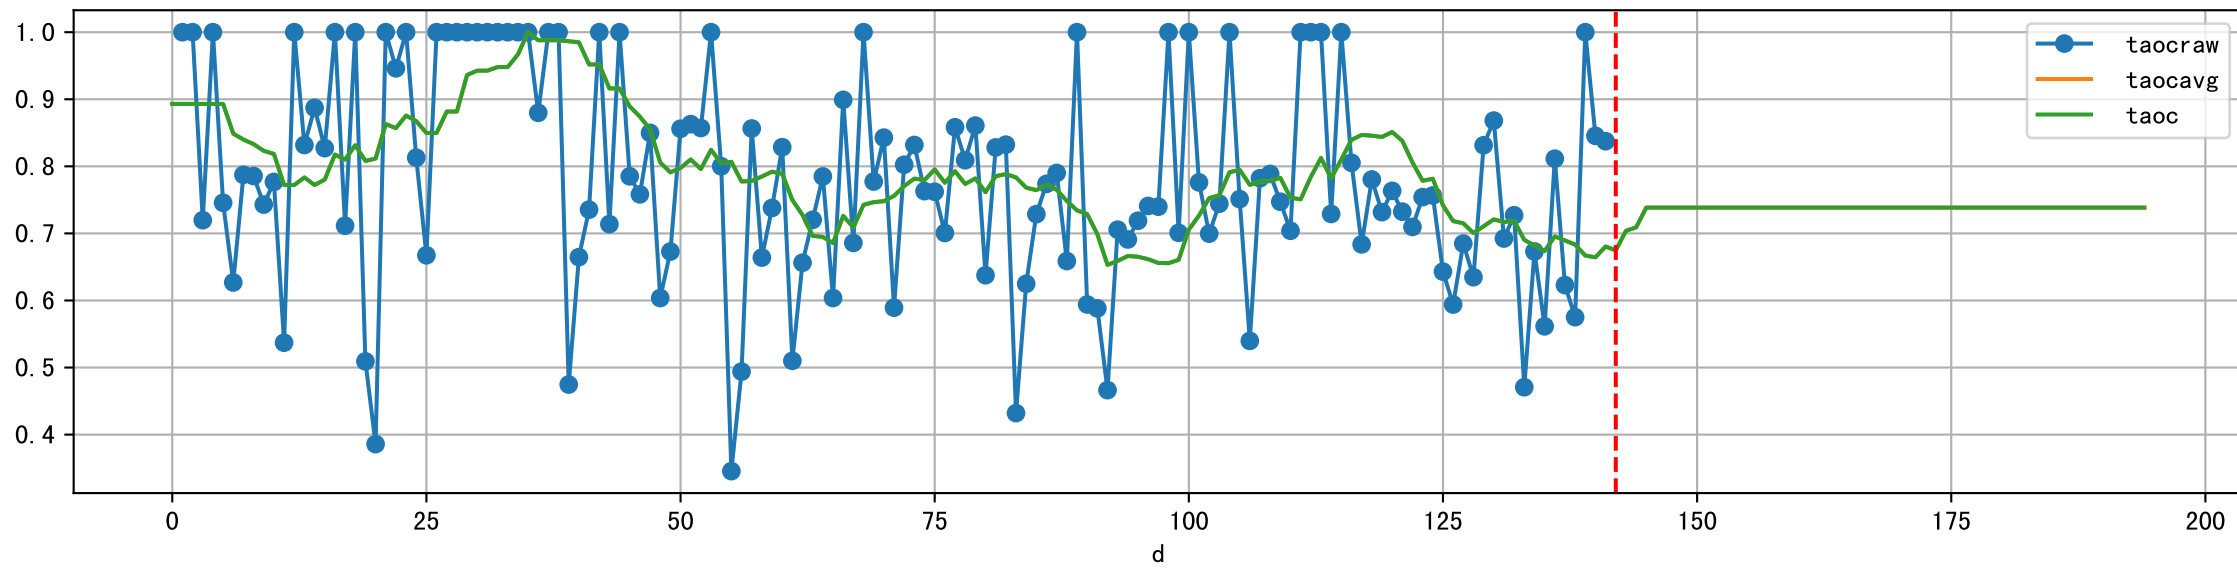

taocraw:-o', 'taocavg', 'taoc'], ['k0raw:-o', 'k0avg', 'k0'], ['k1raw:-o', 'k1avg', 'k1'], ['k2raw:-o', 'k2avg', 'k2'], ['Tblrw:-o', 'Tblavg',

P11 D:142 2026-03-08