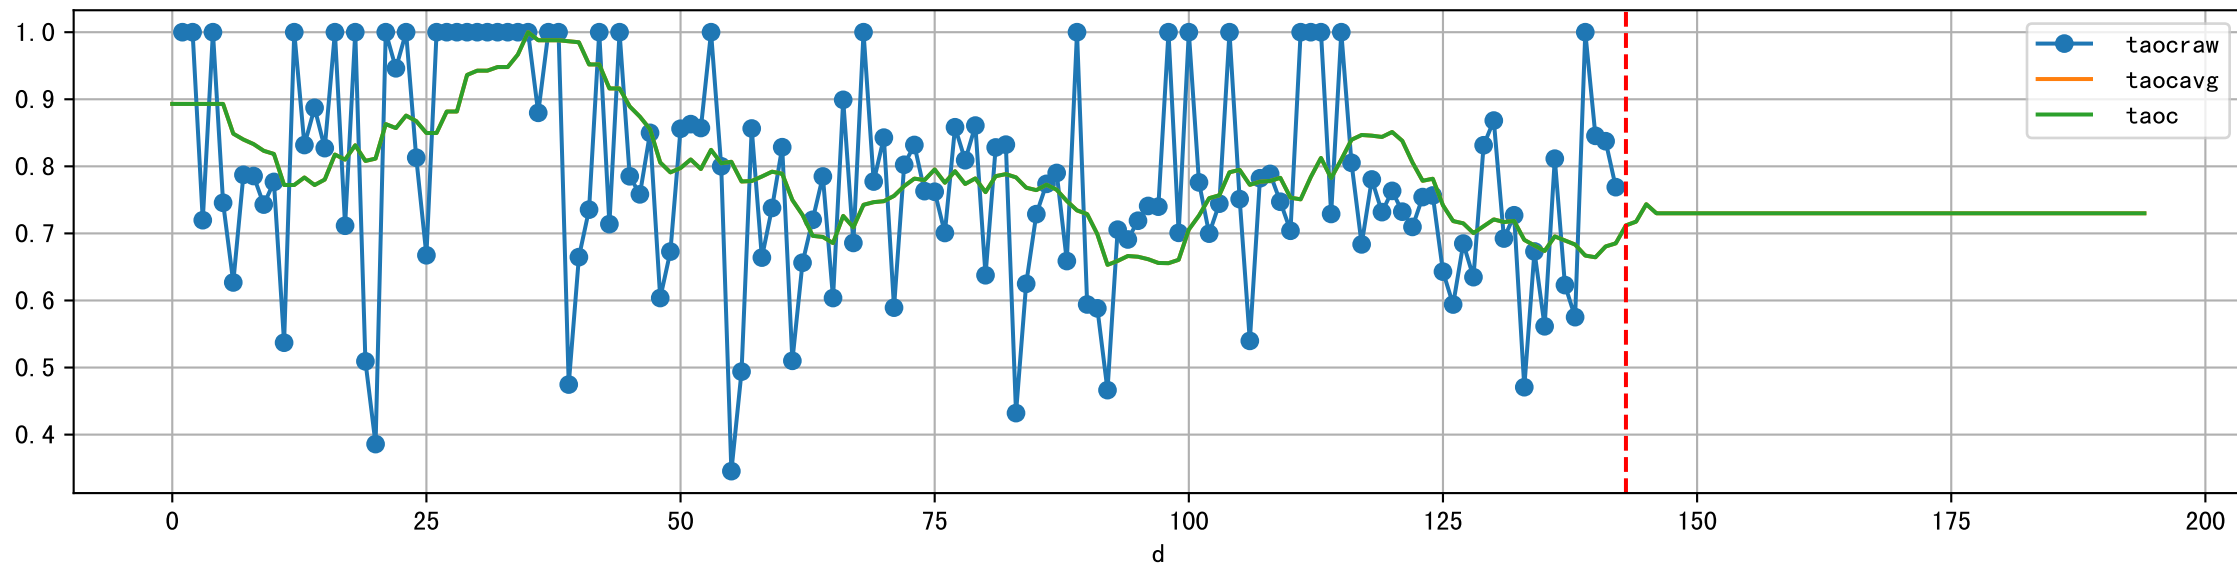

taocraw:-o', 'taocavg', 'taoc'], ['k0raw:-o', 'k0avg', 'k0'], ['k1raw:-o', 'k1avg', 'k1'], ['k2raw:-o', 'k2avg', 'k2'], ['Tblrw:-o', 'Tblavg',

P11 D:143 2026-03-09