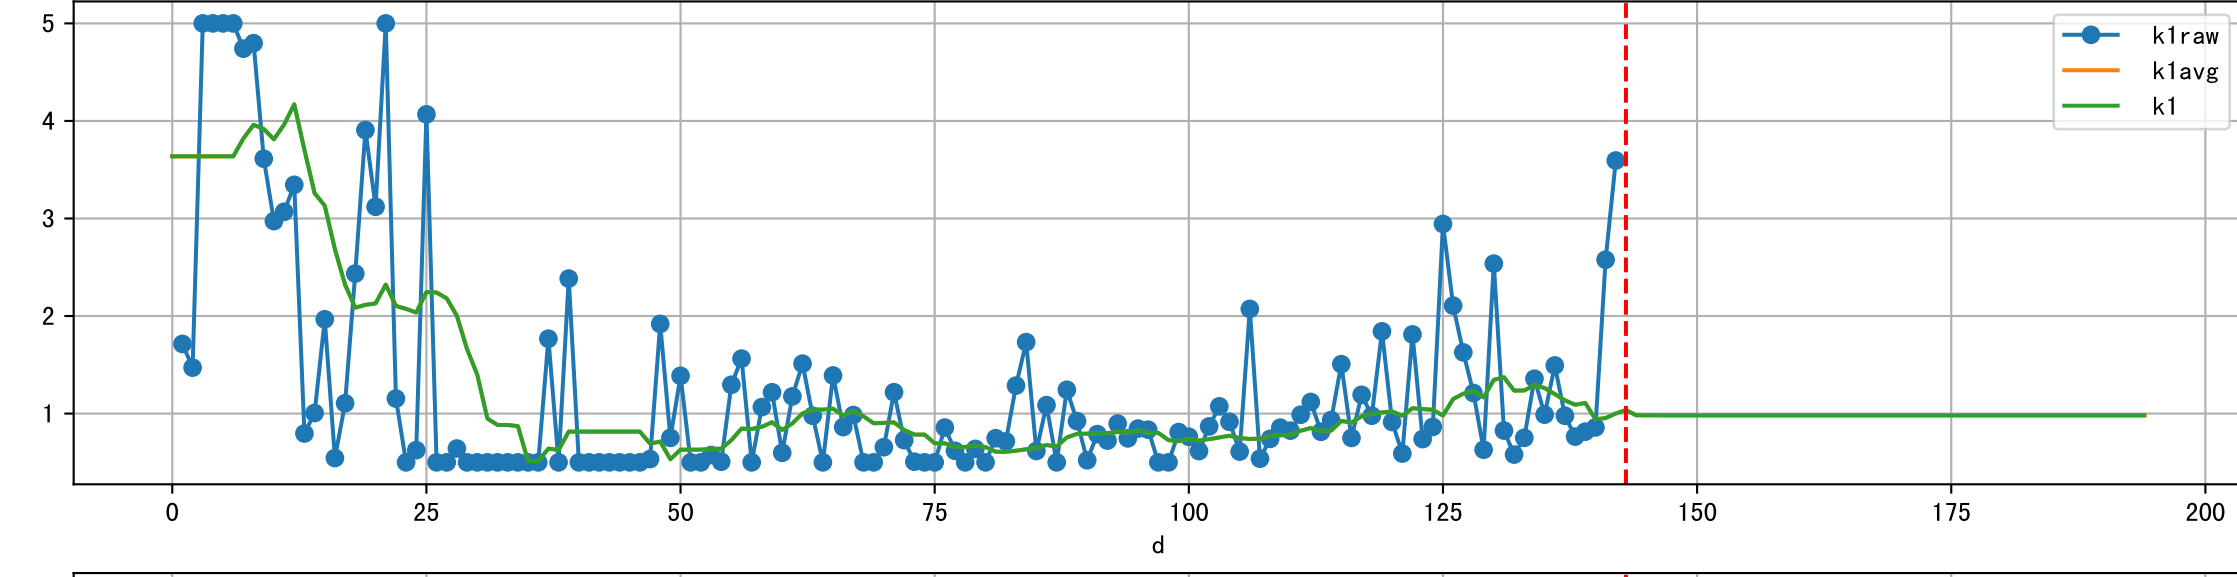

taocraw:-o', 'taocavg', 'taoc'], ['k0raw:-o', 'k0avg', 'k0'], ['k1raw:-o', 'k1avg', 'k1'], ['k2raw:-o', 'k2avg', 'k2'], ['Tblrw:-o', 'Tblavg',

P11 D:143 2026-03-09