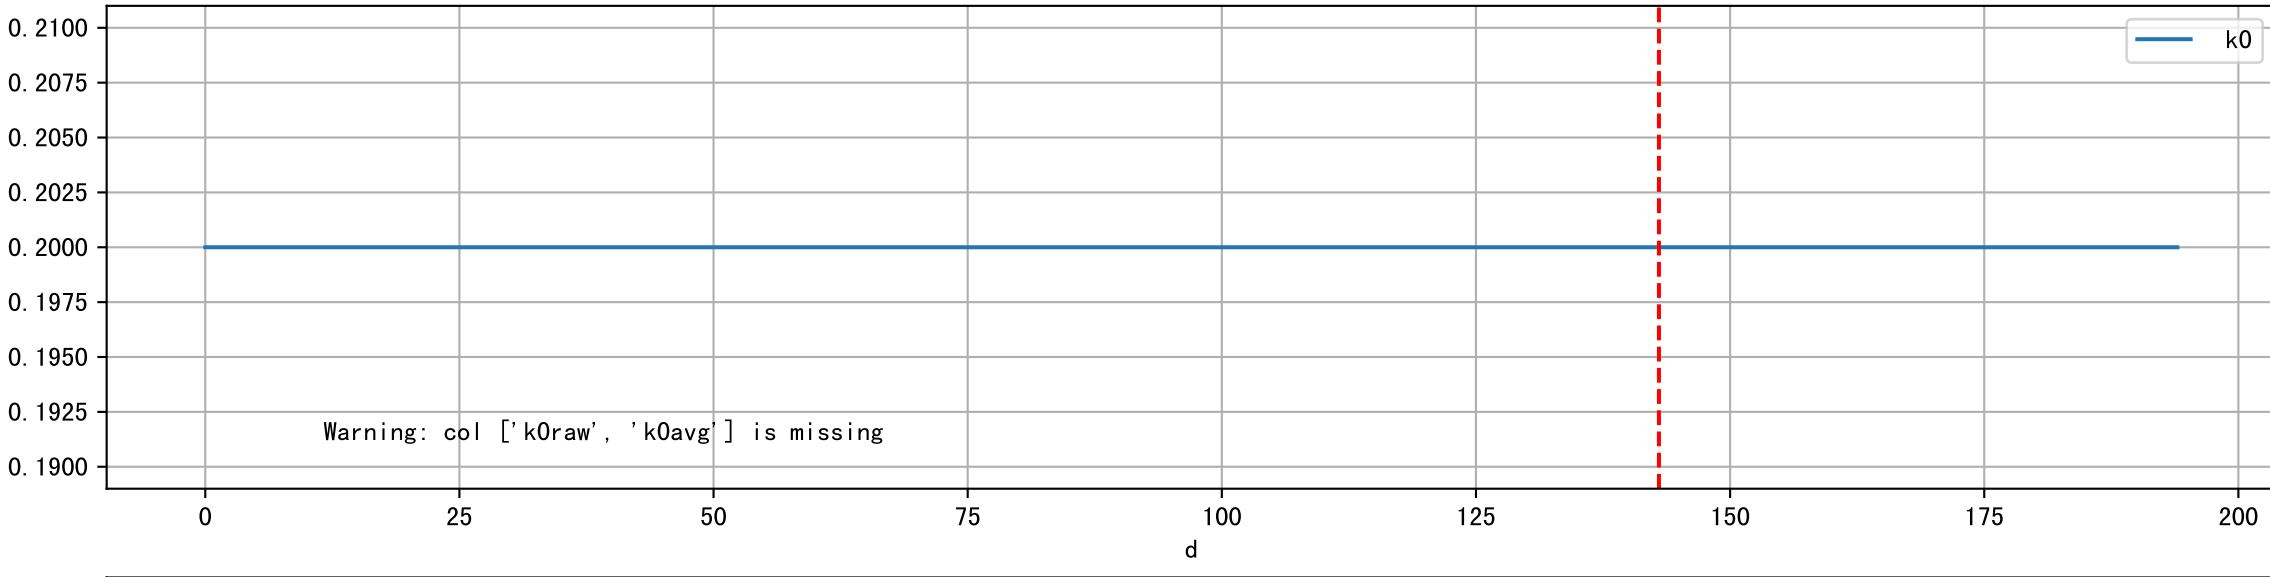

taocraw:-o', 'taocavg', 'taoc'], ['k0raw:-o', 'k0avg', 'k0'], ['k1raw:-o', 'k1avg', 'k1'], ['k2raw:-o', 'k2avg', 'k2'], ['Tblrw:-o', 'Tblavg',

P11 D:143 2026-03-09