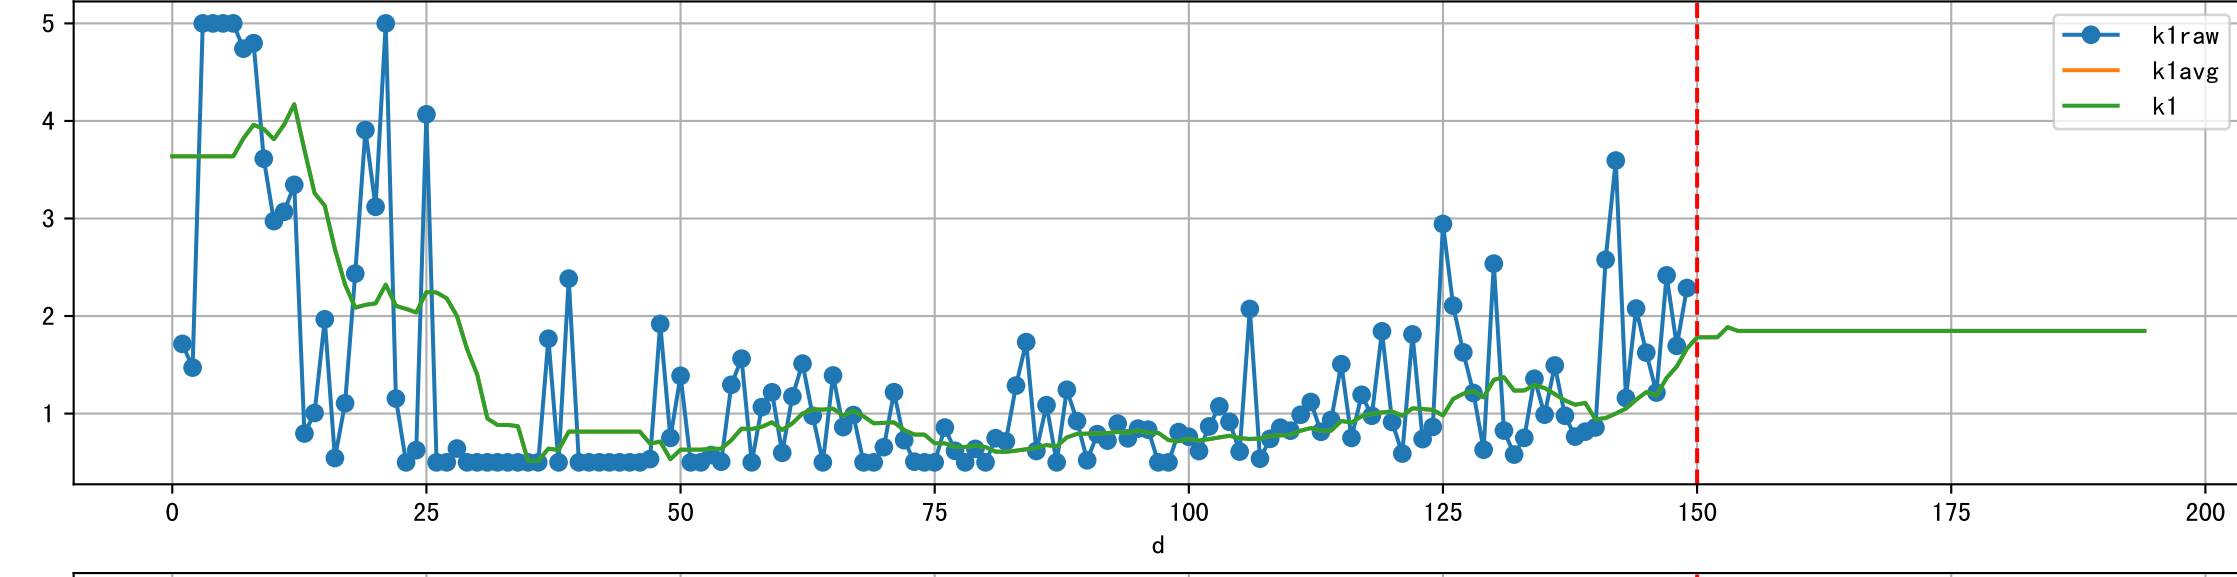

taocraw:-o', 'taocavg', 'taoc'], ['k0raw:-o', 'k0avg', 'k0'], ['k1raw:-o', 'k1avg', 'k1'], ['k2raw:-o', 'k2avg', 'k2'], ['Tblraw:-o', 'Tblavg',

P11 D:150 2026-03-16