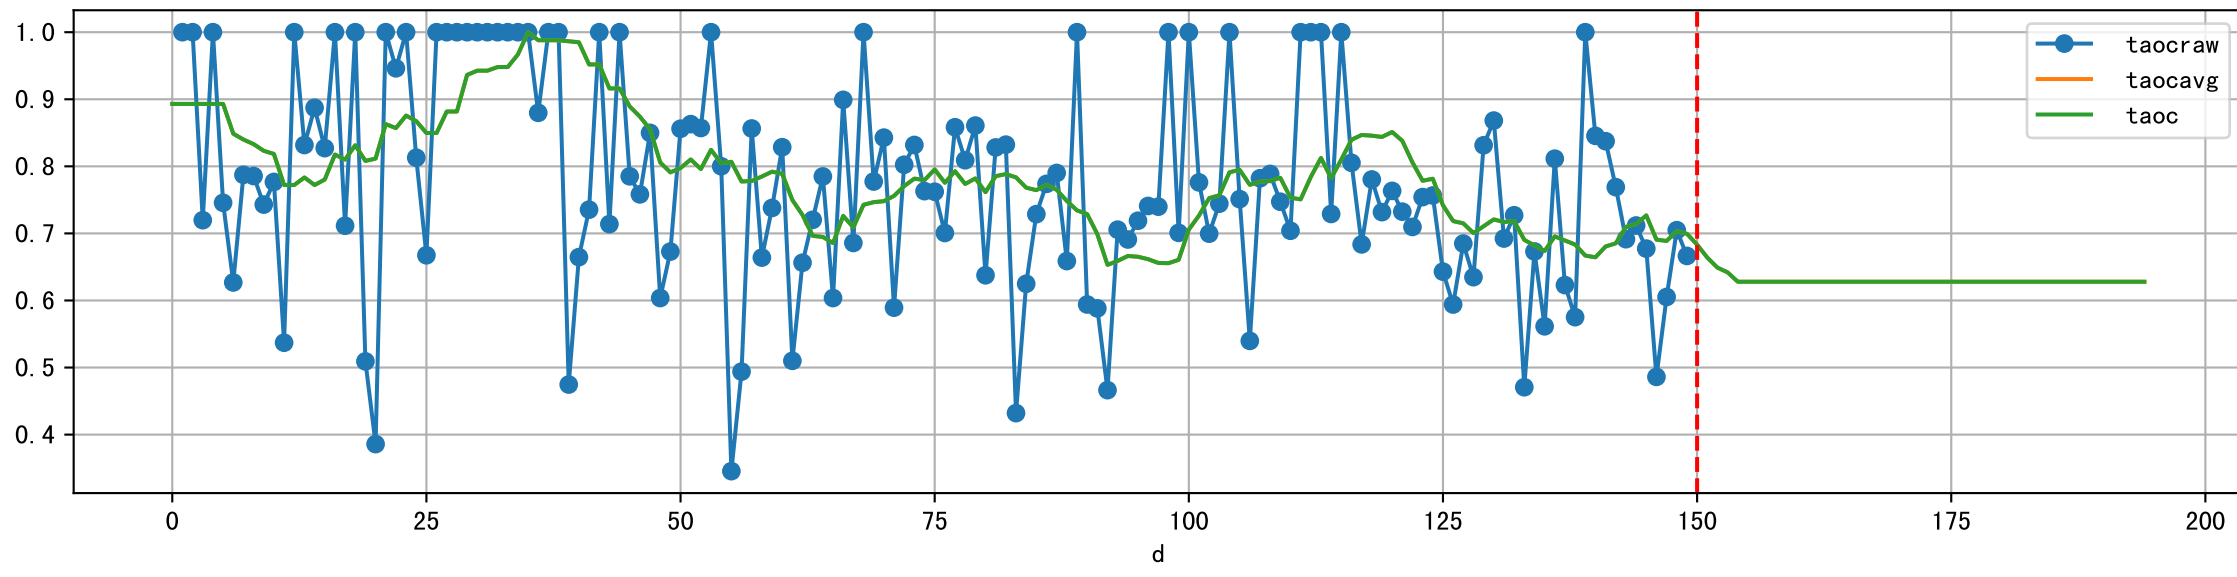

taocraw:-o', 'taocavg', 'taoc'], ['k0raw:-o', 'k0avg', 'k0'], ['k1raw:-o', 'k1avg', 'k1'], ['k2raw:-o', 'k2avg', 'k2'], ['Tblraw:-o', 'Tblavg',

P11 D:150 2026-03-16