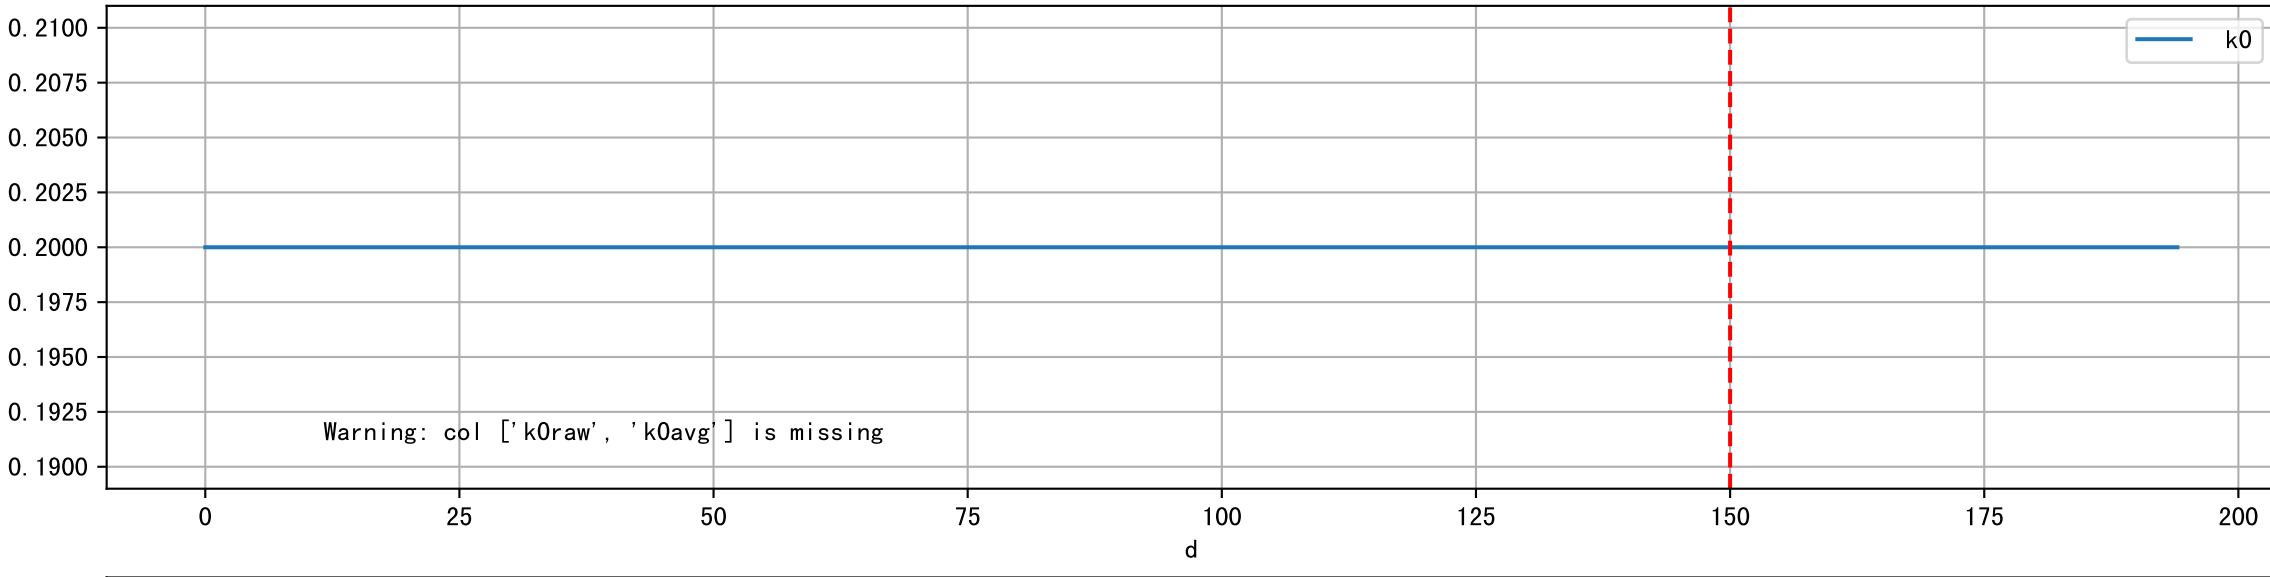

taocraw:-o', 'taocavg', 'taoc'], ['k0raw:-o', 'k0avg', 'k0'], ['k1raw:-o', 'k1avg', 'k1'], ['k2raw:-o', 'k2avg', 'k2'], ['Tblraw:-o', 'Tblavg',

P11 D:150 2026-03-16