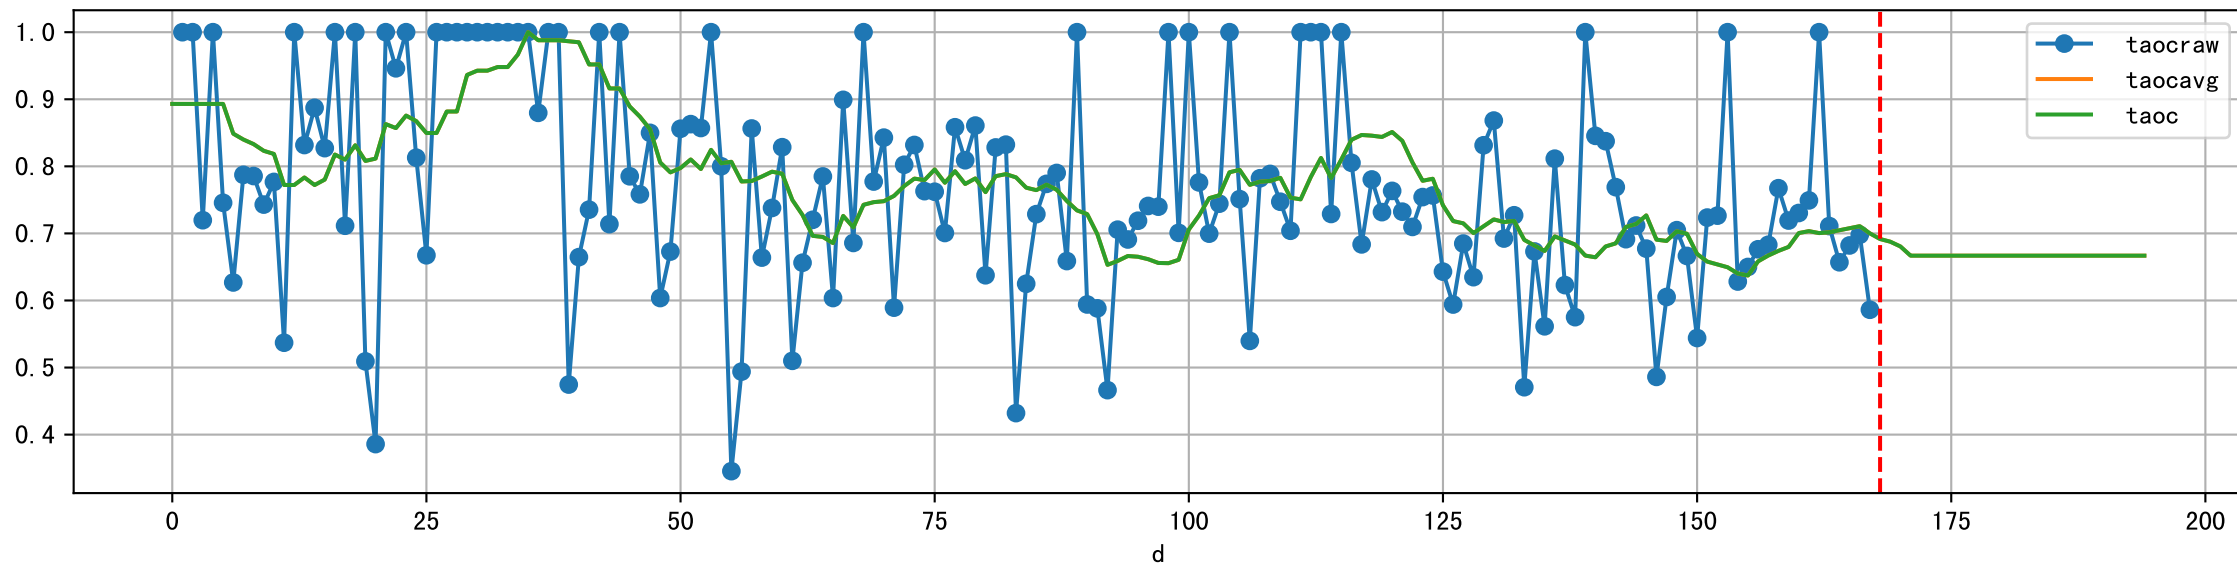

taocraw:-o', 'taocavg', 'taoc'], ['k0raw:-o', 'k0avg', 'k0'], ['k1raw:-o', 'k1avg', 'k1'], ['k2raw:-o', 'k2avg', 'k2'], ['Tblrrow:-o', 'Tblavg',

P11 D:168 2026-04-03