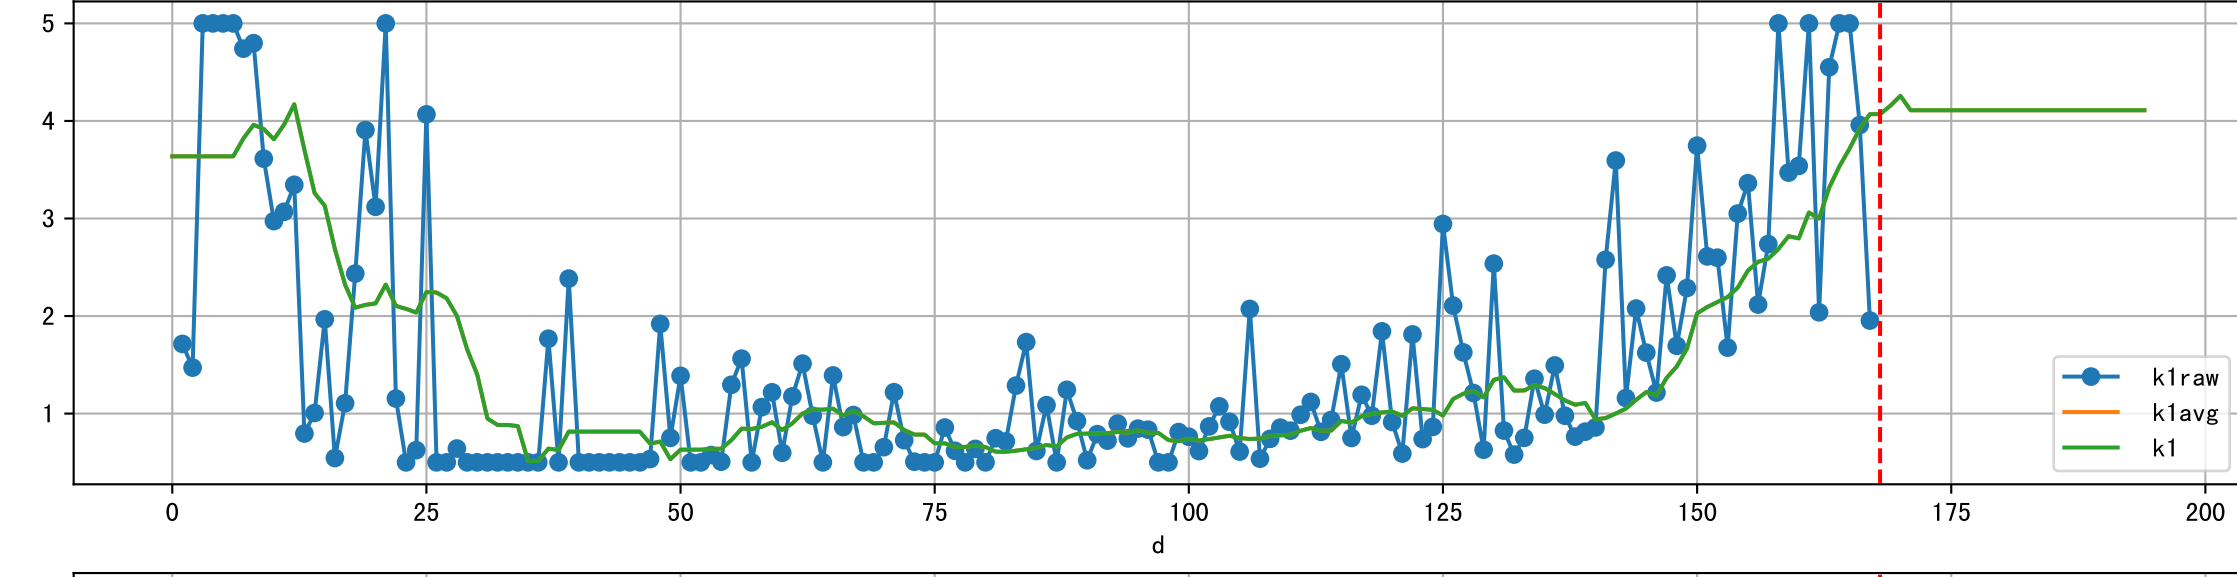

taocraw:-o', 'taocavg', 'taoc'], ['k0raw:-o', 'k0avg', 'k0'], ['k1raw:-o', 'k1avg', 'k1'], ['k2raw:-o', 'k2avg', 'k2'], ['Tblrrow:-o', 'Tblavg',

P11 D:168 2026-04-03