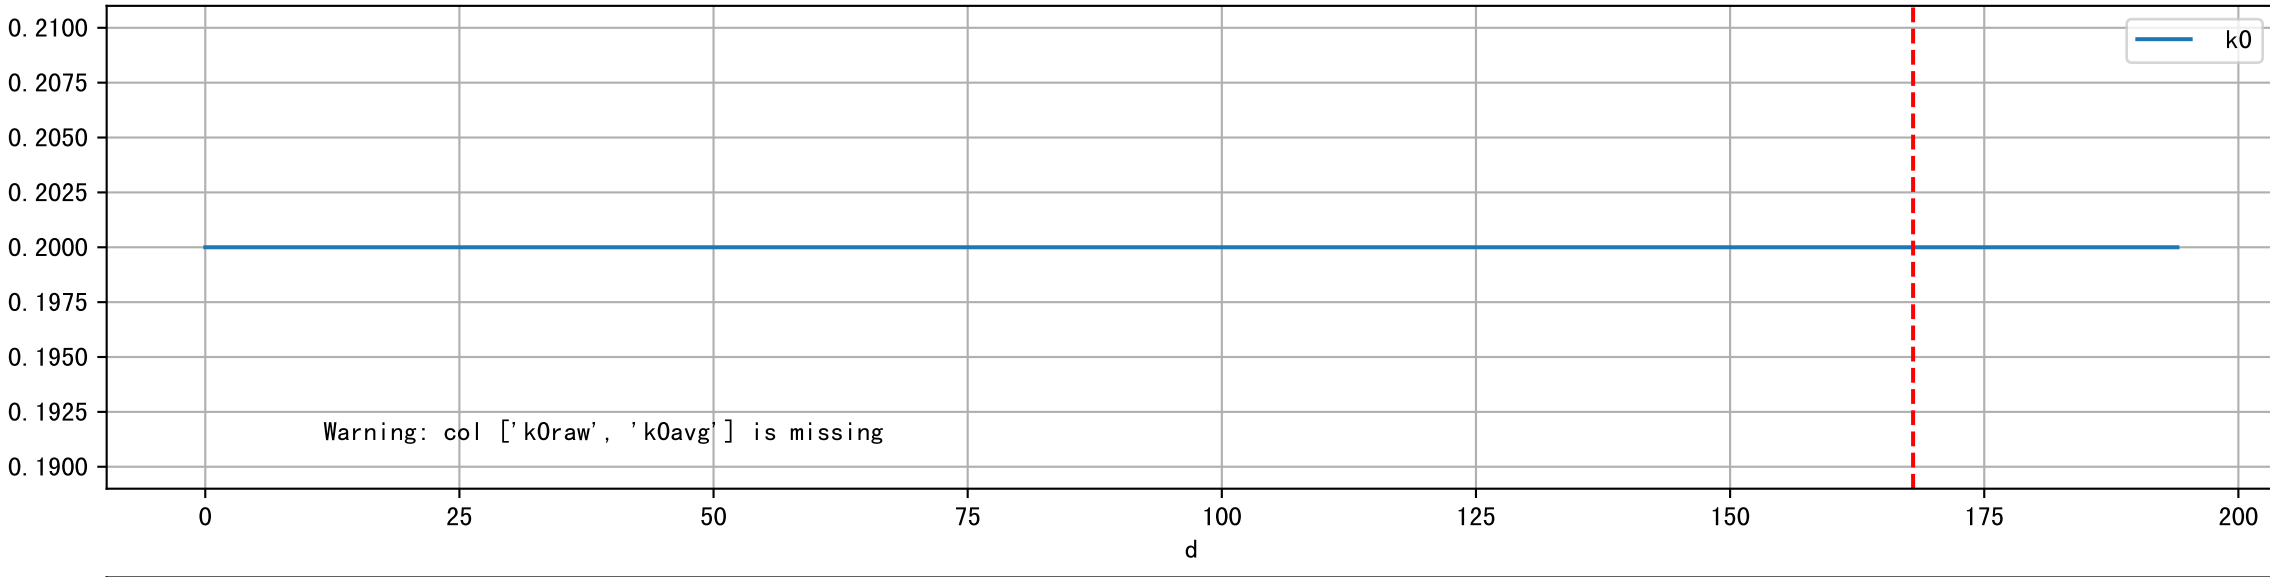

taocraw:-o', 'taocavg', 'taoc'], ['k0raw:-o', 'k0avg', 'k0'], ['k1raw:-o', 'k1avg', 'k1'], ['k2raw:-o', 'k2avg', 'k2'], ['Tblrrow:-o', 'Tblavg',

P11 D:168 2026-04-03