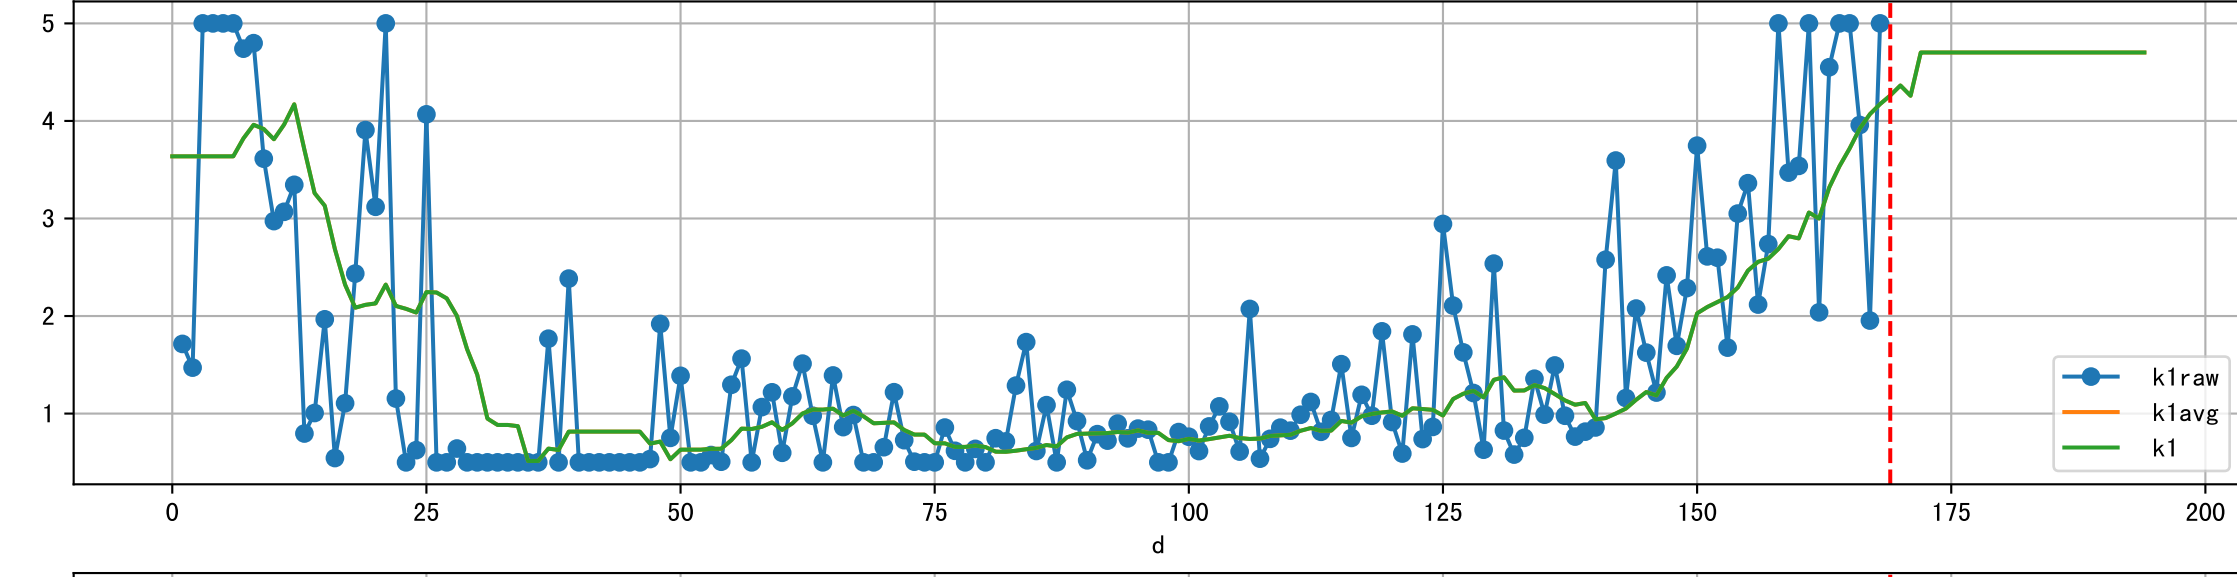

taocraw:-o', 'taocavg', 'taoc'], ['k0raw:-o', 'k0avg', 'k0'], ['k1raw:-o', 'k1avg', 'k1'], ['k2raw:-o', 'k2avg', 'k2'], ['Tblrw:-o', 'Tblavg',

P11 D:169 2026-04-04