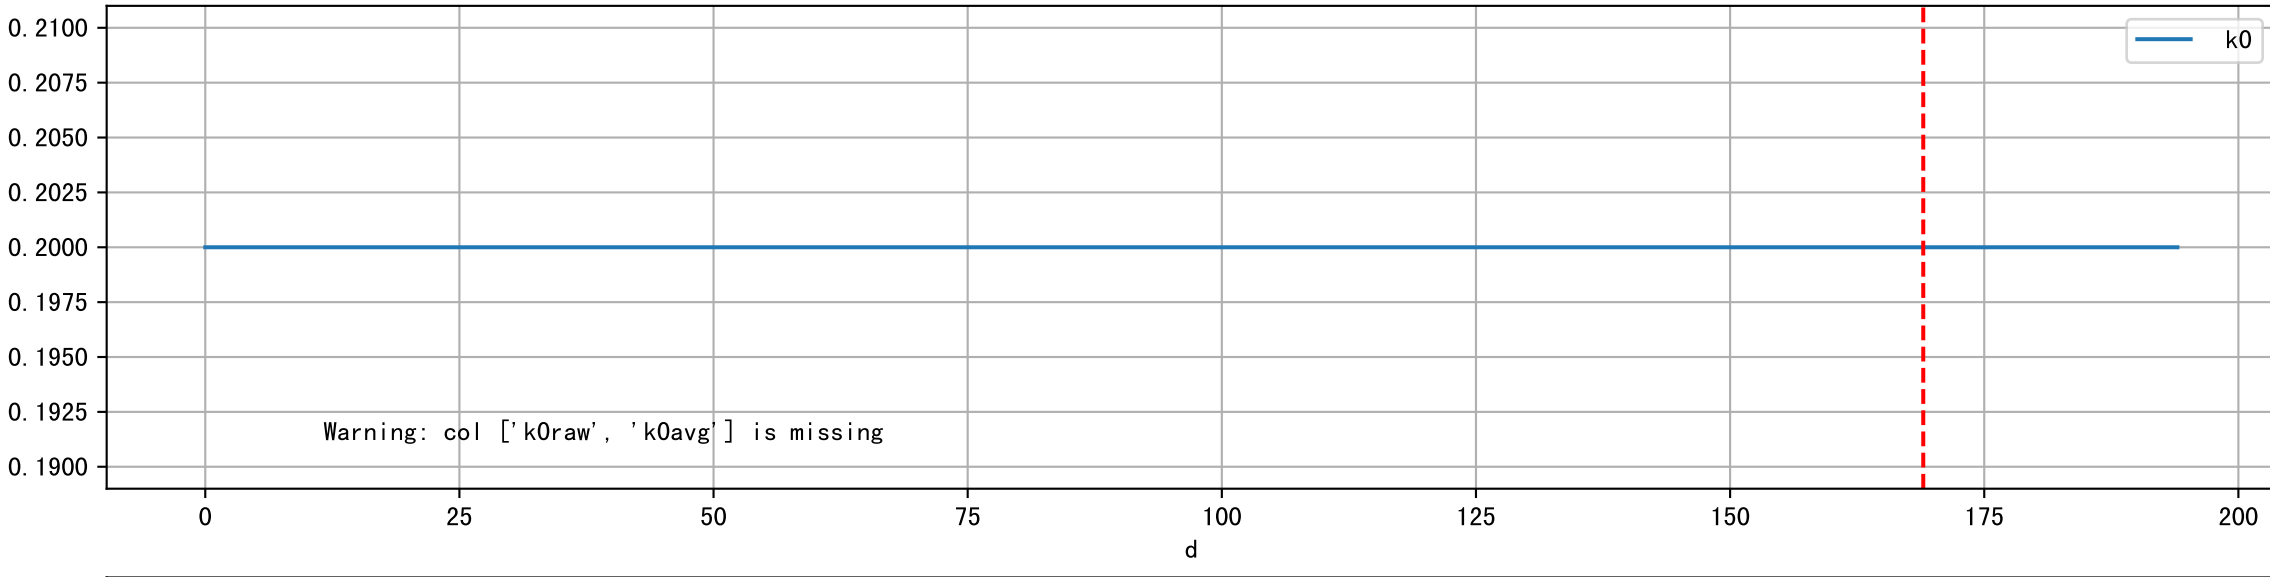

taocraw:-o', 'taocavg', 'taoc'], ['k0raw:-o', 'k0avg', 'k0'], ['k1raw:-o', 'k1avg', 'k1'], ['k2raw:-o', 'k2avg', 'k2'], ['Tblrw:-o', 'Tblavg',

P11 D:169 2026-04-04