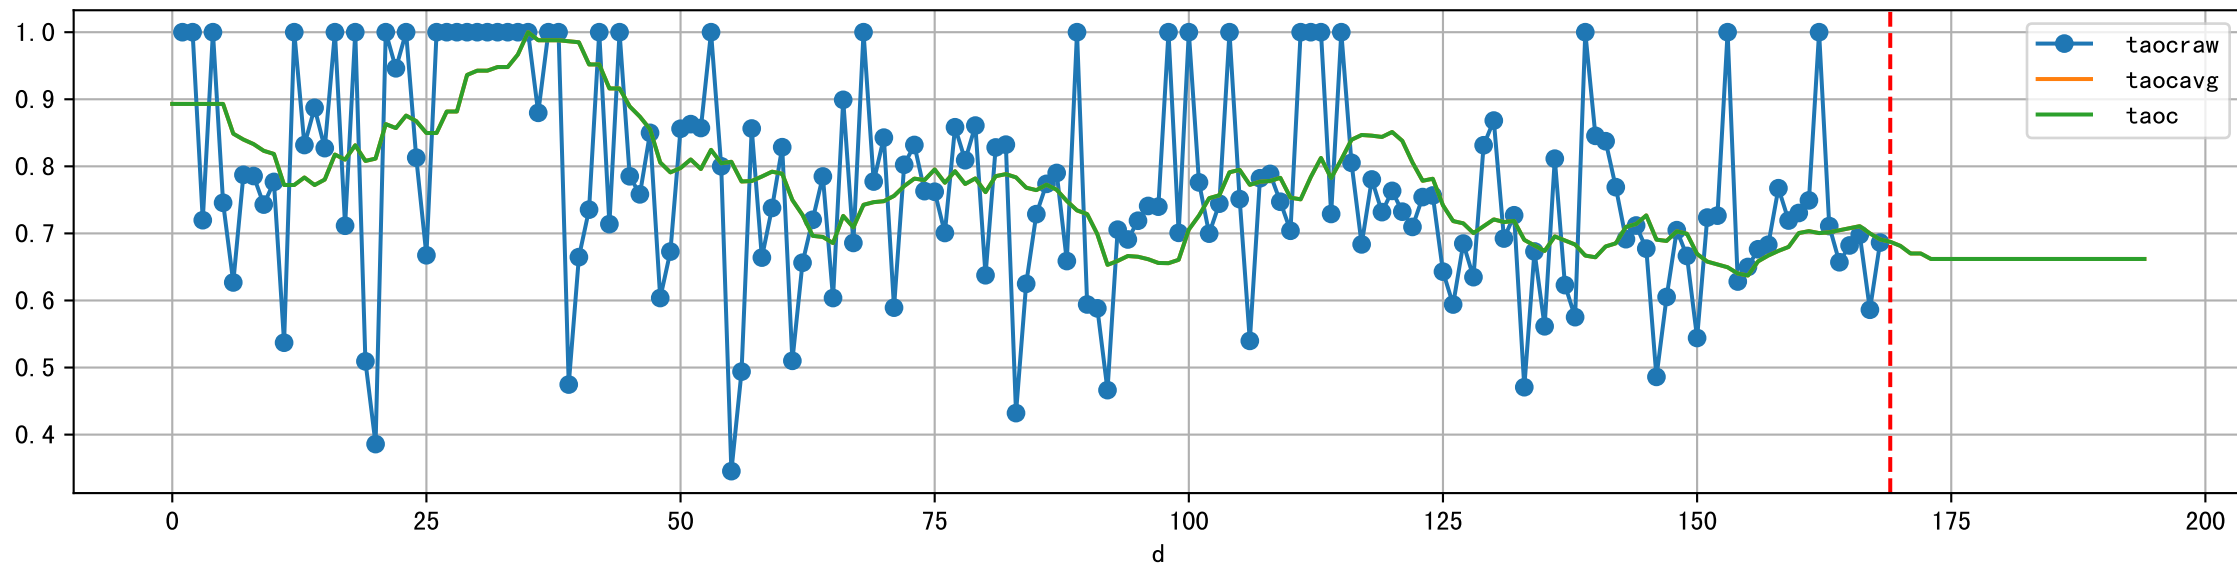

taocraw:-o', 'taocavg', 'taoc'], ['k0raw:-o', 'k0avg', 'k0'], ['k1raw:-o', 'k1avg', 'k1'], ['k2raw:-o', 'k2avg', 'k2'], ['Tblrw:-o', 'Tblavg',

P11 D:169 2026-04-04