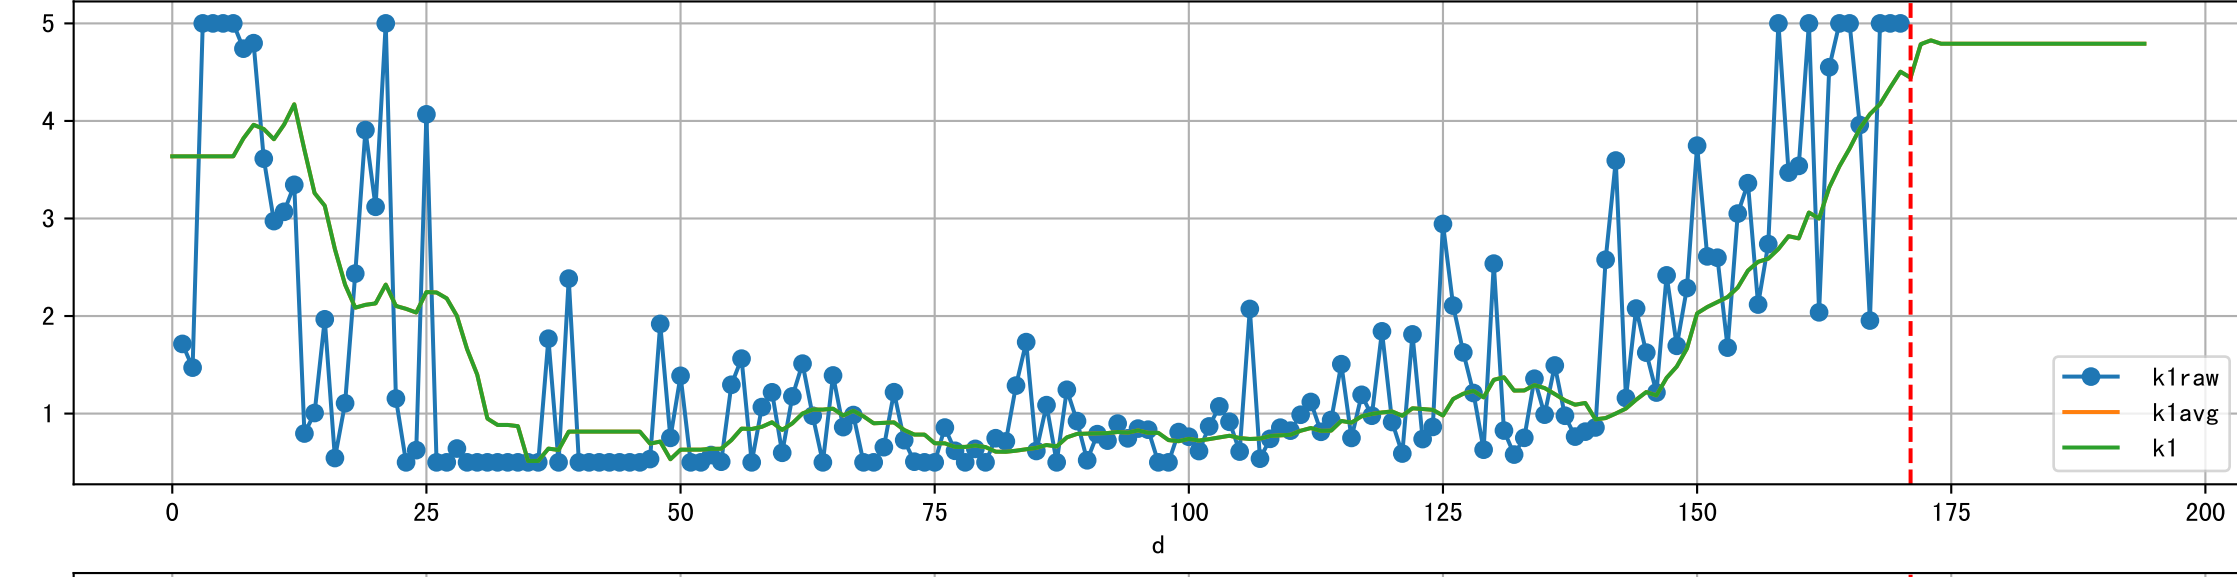

taocraw:-o', 'taocavg', 'taoc'], ['k0raw:-o', 'k0avg', 'k0'], ['k1raw:-o', 'k1avg', 'k1'], ['k2raw:-o', 'k2avg', 'k2'], ['Tblrw:-o', 'Tblavg',

P11 D:171 2026-04-06