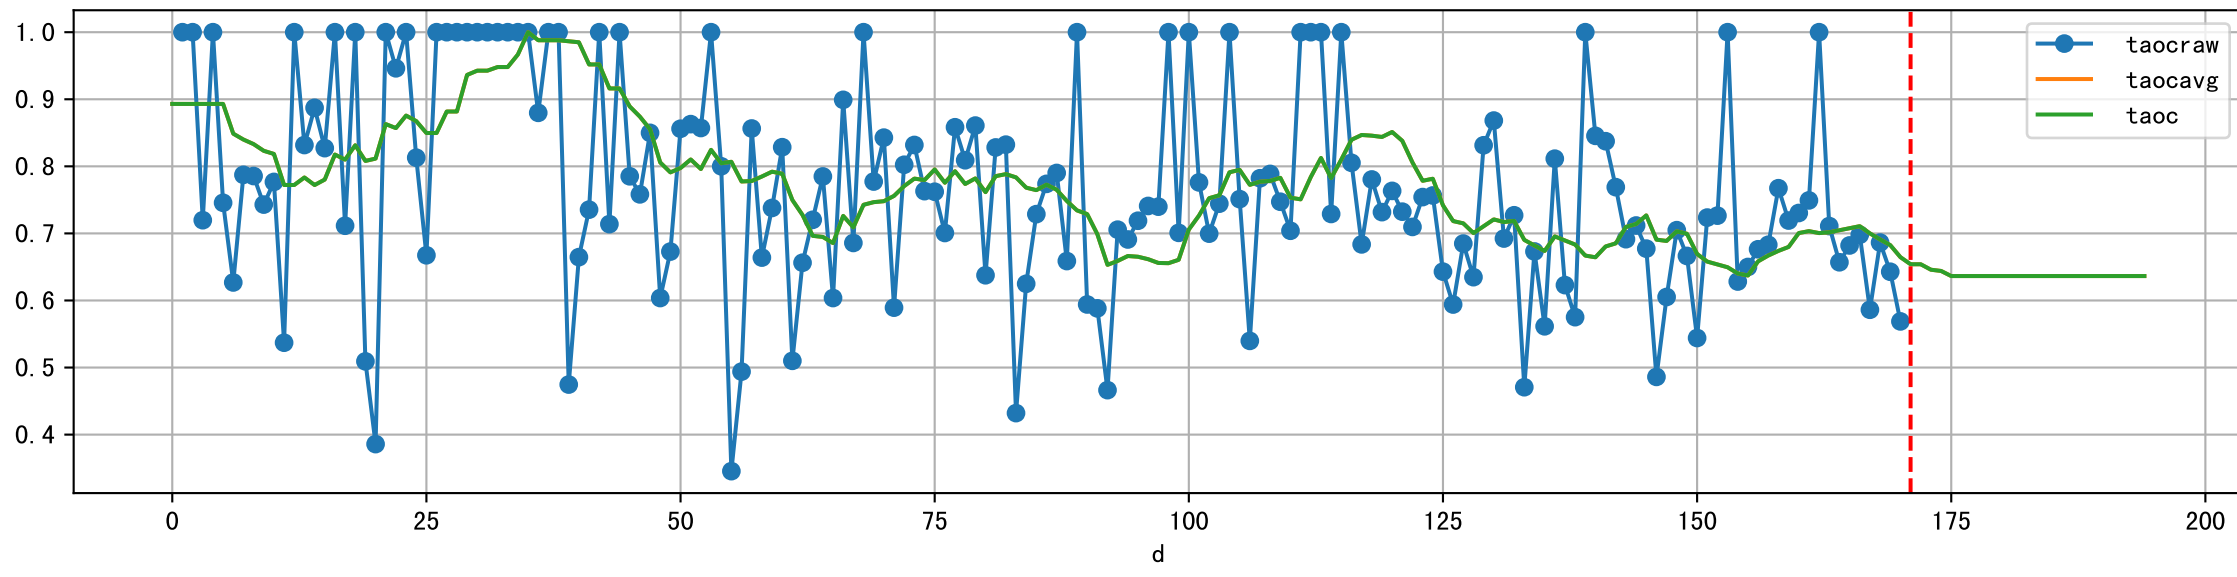

taocraw:-o', 'taocavg', 'taoc'], ['k0raw:-o', 'k0avg', 'k0'], ['k1raw:-o', 'k1avg', 'k1'], ['k2raw:-o', 'k2avg', 'k2'], ['Tblrw:-o', 'Tblavg',

P11 D:171 2026-04-06