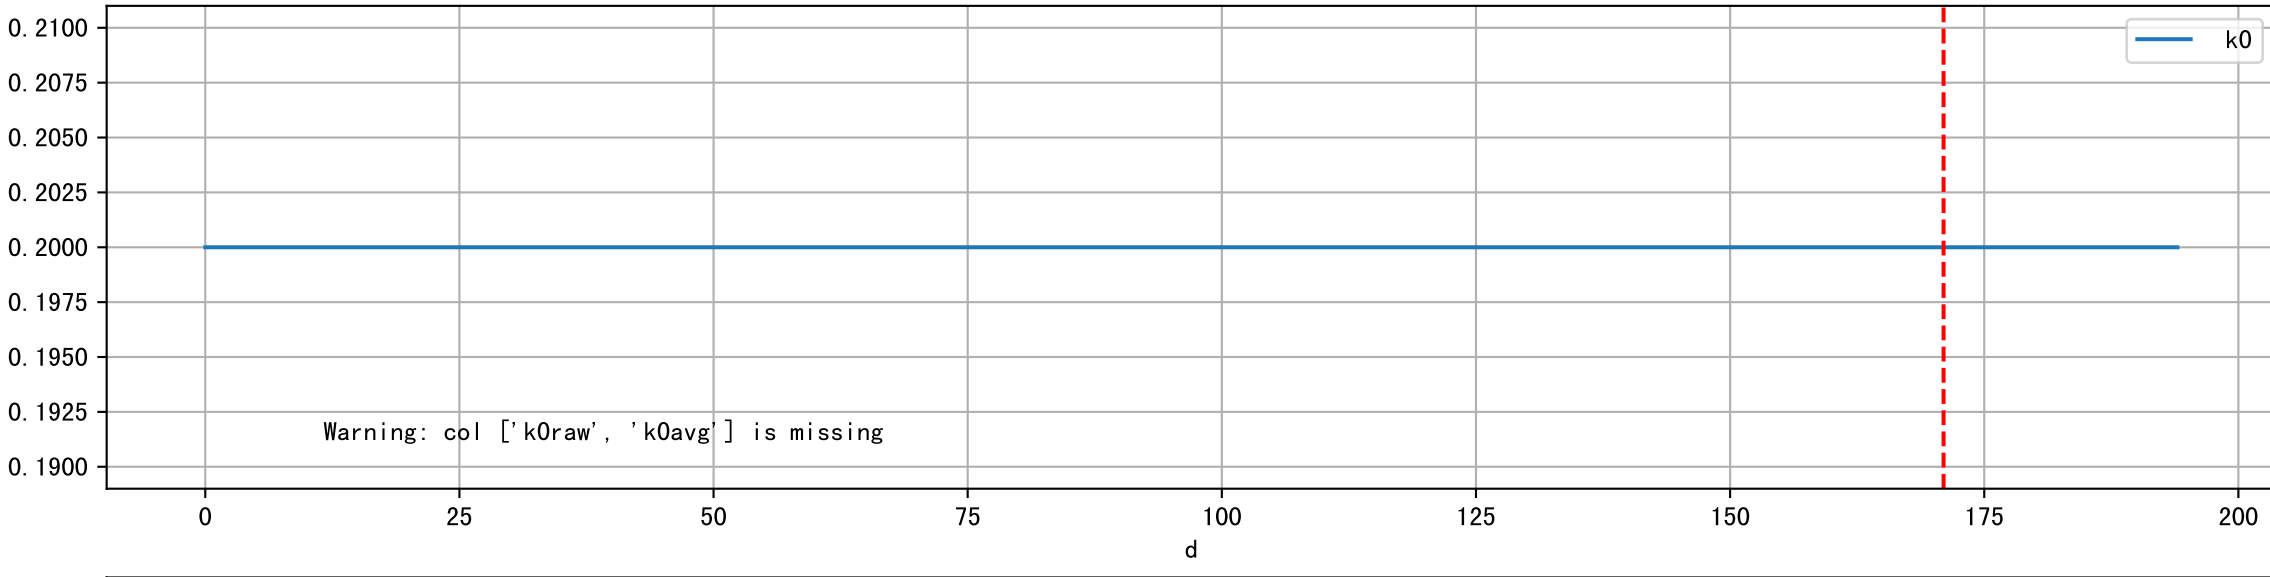

taocraw:-o', 'taocavg', 'taoc'], ['k0raw:-o', 'k0avg', 'k0'], ['k1raw:-o', 'k1avg', 'k1'], ['k2raw:-o', 'k2avg', 'k2'], ['Tblrw:-o', 'Tblavg',

P11 D:171 2026-04-06