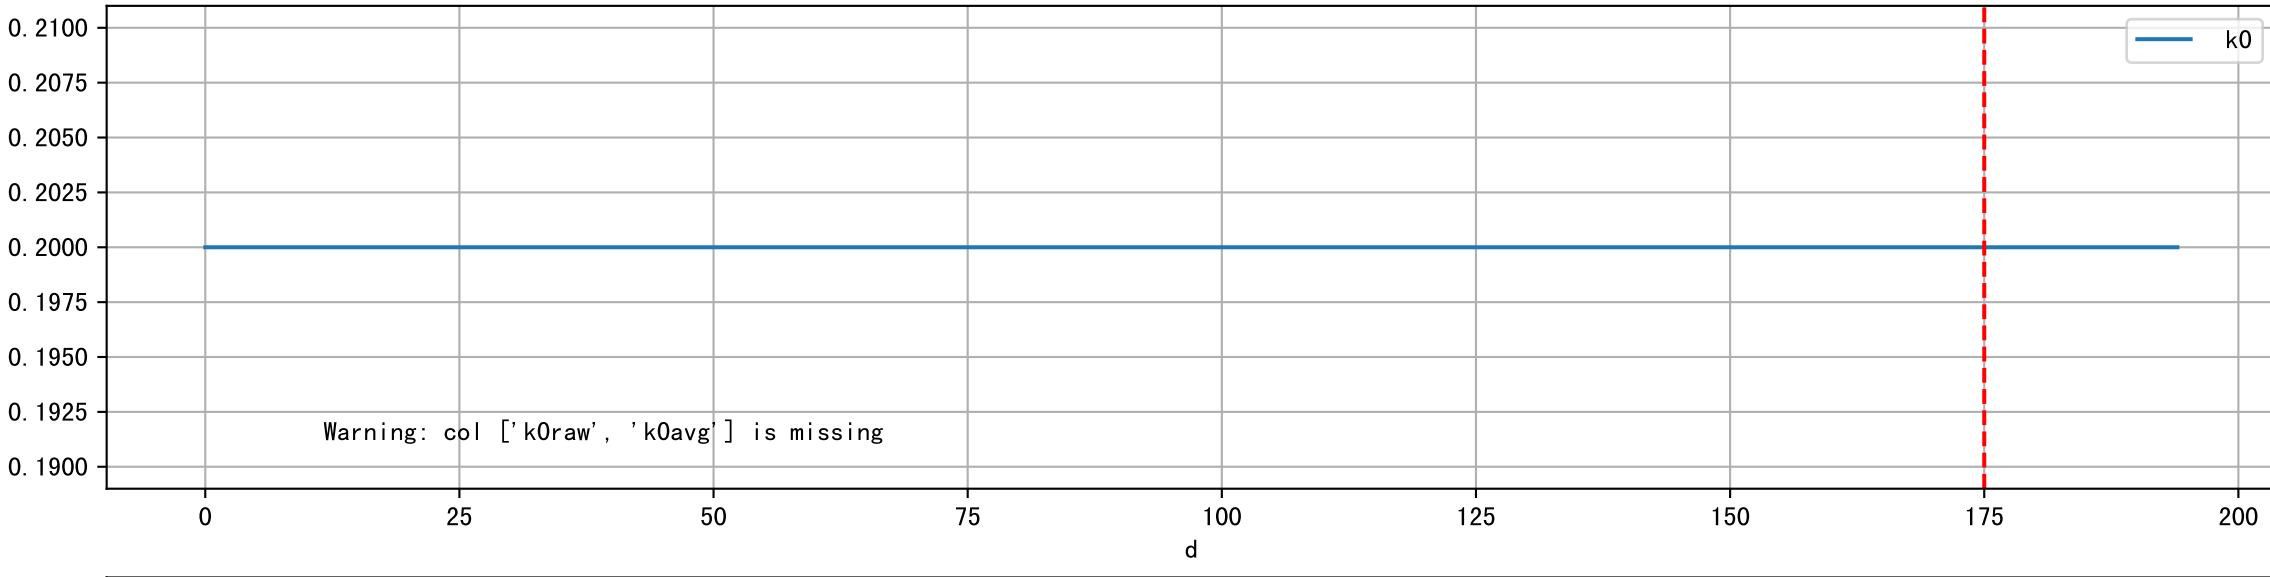

taocraw:-o', 'taocavg', 'taoc'], ['k0raw:-o', 'k0avg', 'k0'], ['k1raw:-o', 'k1avg', 'k1'], ['k2raw:-o', 'k2avg', 'k2'], ['Tblrw:-o', 'Tblavg',

P11 D:175 2026-04-10