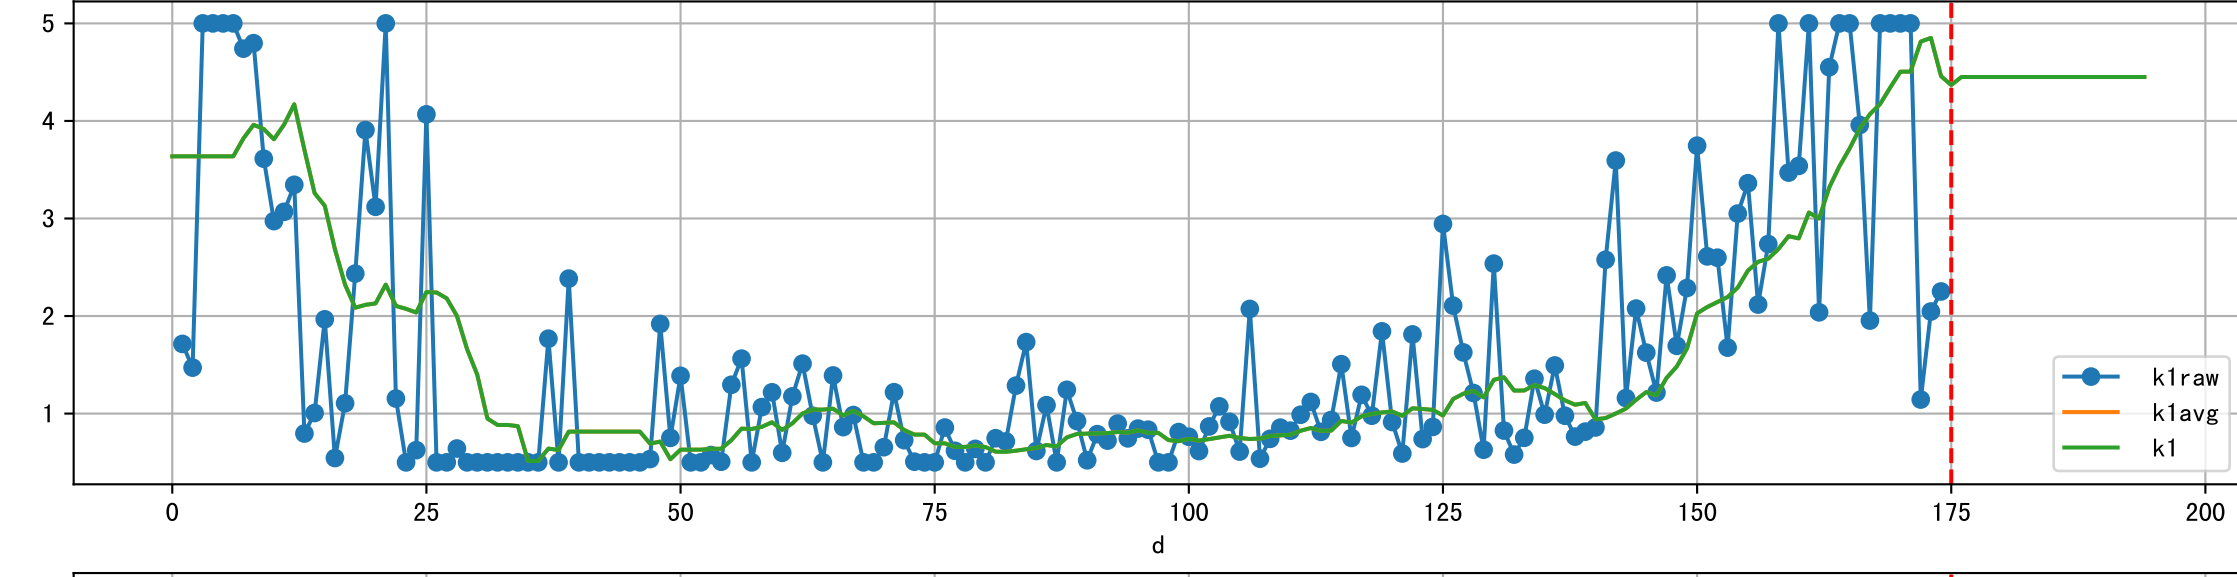

taocraw:-o', 'taocavg', 'taoc'], ['k0raw:-o', 'k0avg', 'k0'], ['k1raw:-o', 'k1avg', 'k1'], ['k2raw:-o', 'k2avg', 'k2'], ['Tblrw:-o', 'Tblavg',

P11 D:175 2026-04-10