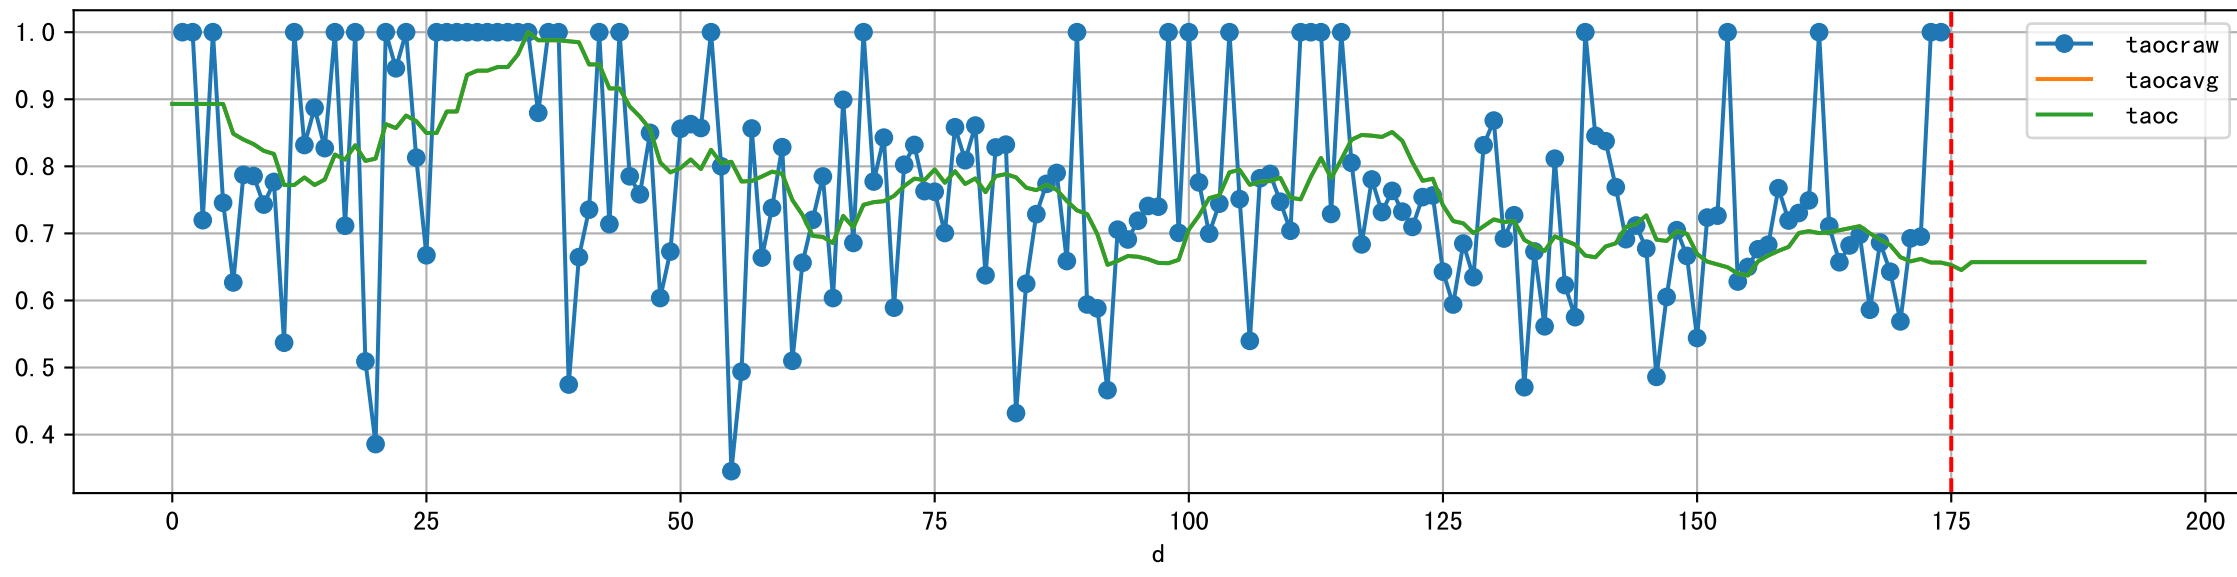

taocraw:-o', 'taocavg', 'taoc'], ['k0raw:-o', 'k0avg', 'k0'], ['k1raw:-o', 'k1avg', 'k1'], ['k2raw:-o', 'k2avg', 'k2'], ['Tblrw:-o', 'Tblavg',

P11 D:175 2026-04-10