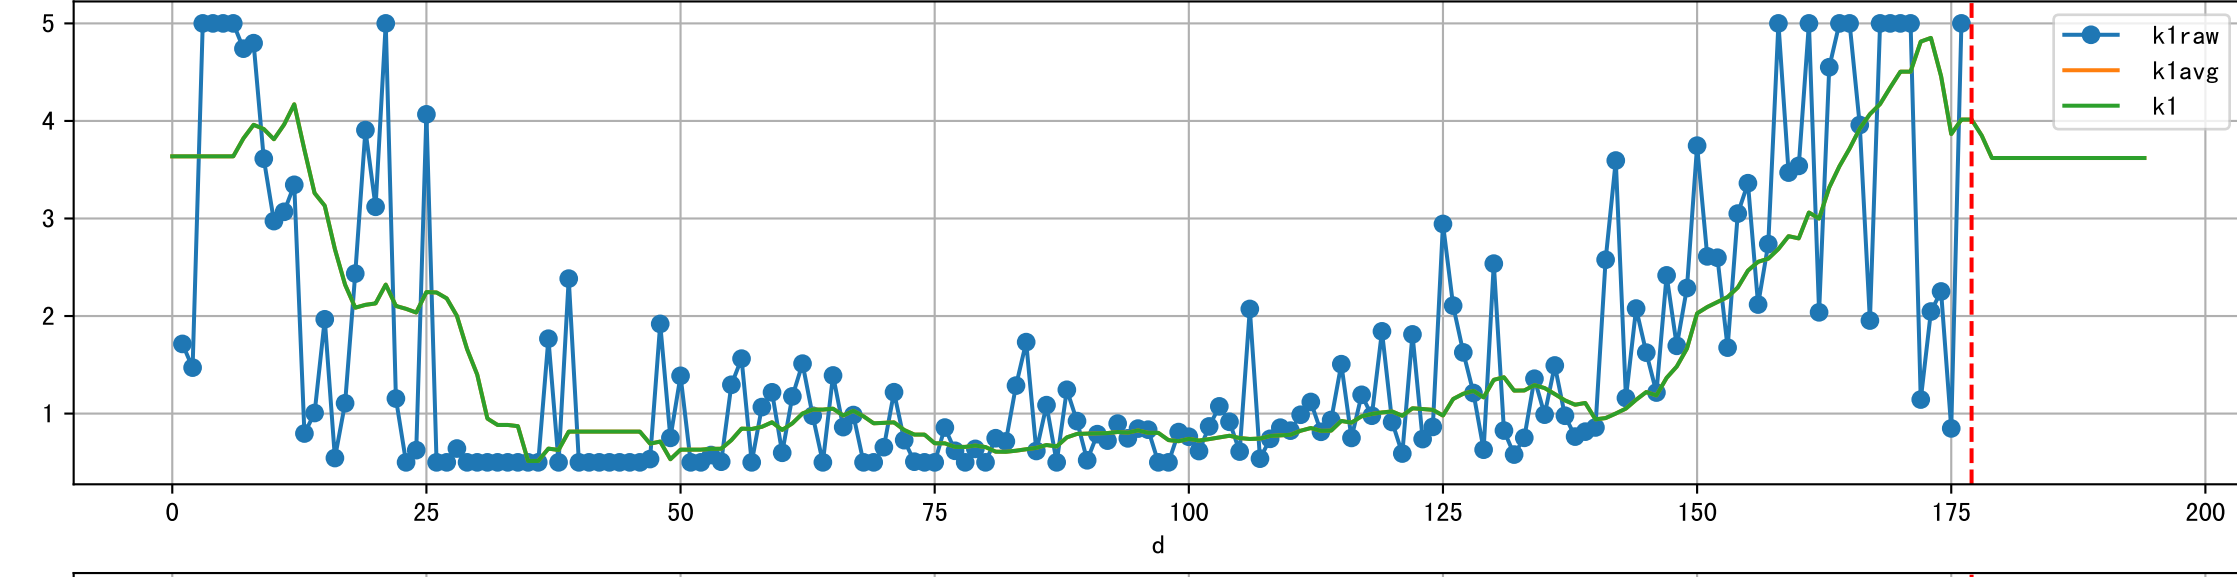

taocraw:-o', 'taocavg', 'taoc'], ['k0raw:-o', 'k0avg', 'k0'], ['k1raw:-o', 'k1avg', 'k1'], ['k2raw:-o', 'k2avg', 'k2'], ['Tblrrow:-o', 'Tblavg',

P11 D:177 2026-04-12