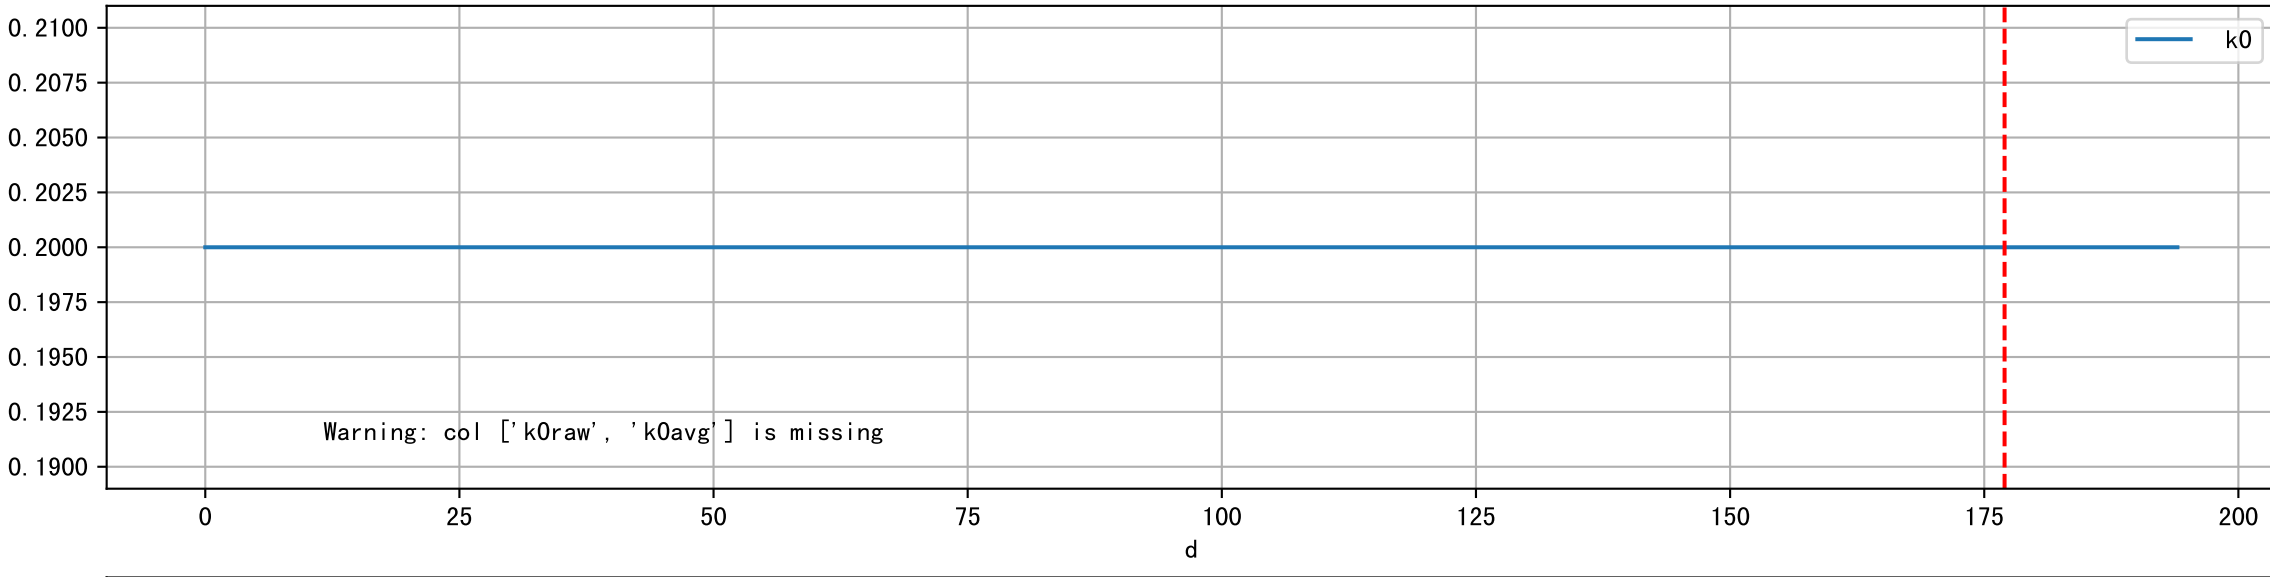

taocraw:-o', 'taocavg', 'taoc'], ['k0raw:-o', 'k0avg', 'k0'], ['k1raw:-o', 'k1avg', 'k1'], ['k2raw:-o', 'k2avg', 'k2'], ['Tblrrow:-o', 'Tblavg',

P11 D:177 2026-04-12