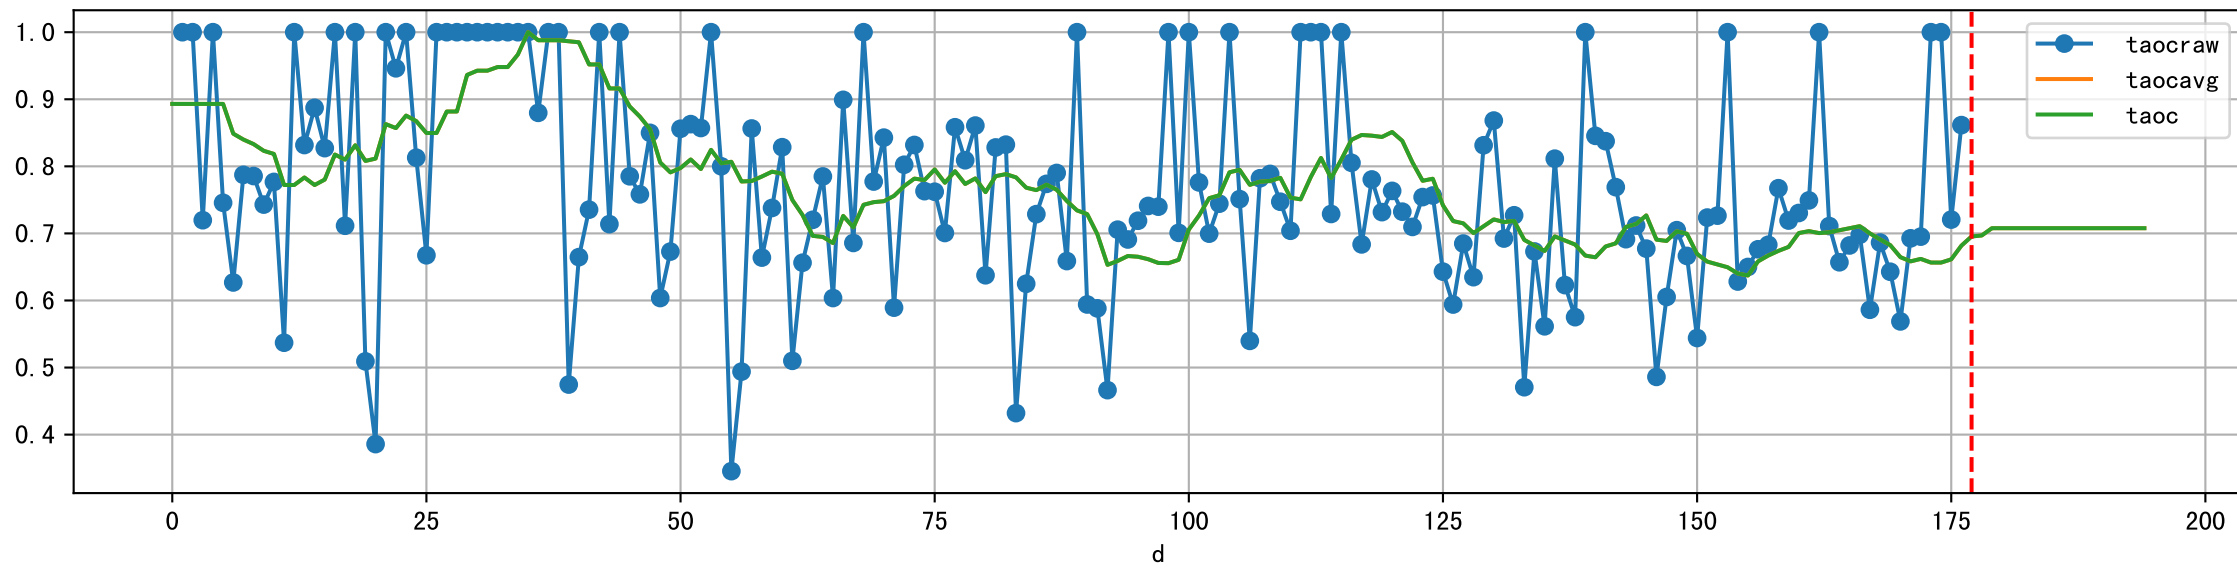

taocraw:-o', 'taocavg', 'taoc'], ['k0raw:-o', 'k0avg', 'k0'], ['k1raw:-o', 'k1avg', 'k1'], ['k2raw:-o', 'k2avg', 'k2'], ['Tblrrow:-o', 'Tblavg',

P11 D:177 2026-04-12